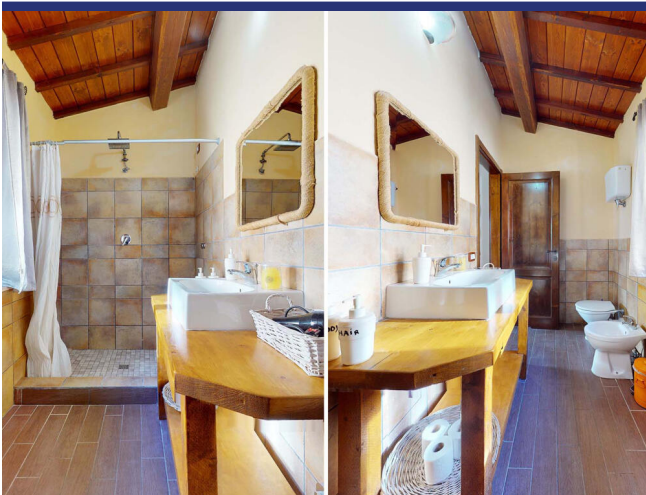

Umbria

Panicale

5668: Ampio casale con dependance

Prezzo: € 930.000

5668 Panicale

La casa padronale è disposta su due livelli per complessivi 410 mq. Al piano terra ti accoglierà un grande salone con uno splendido camino, una cucina abitabile, un bagno ed una camera da letto con bagno en suite; Al piano primo, collegato tramite scala interna ma anche dotato di un proprio ingresso dall'esterno, troverai una seconda zona pranzo/living, quattro camere e quattro bagni. A pochi passi dalla casa padronale, c'è la dependance ospiti che è a sua volta suddivisa in due appartamenti di 45 mq. ciascuno, entrambi costituiti da una zona pranzo-living, una camera matrimoniale ed un bagno. La proprietà sorge al centro di uliveto costituito da oltre 100 imponenti piante secolari. Il terreno di proprietà misura 11.500 mq ed è dotato di due pozzi.

5668 Panicale

- Riferimento: 5668
- Villa/Casale
- Vista panoramica
- 5 km dal lago
- 135 km dal mare
- 5 km dal paese
- Giardino
- Terrazzo
- Balcone
- Riscaldamento
- Camino
- Garage: Parcheggio
- Guesthouse: Si
- Piscina: Da realizzare
- Prezzo: € 930.000
- spazio abitabile: 410 m²
- Terreno: 11310 m²
- camere da letto: 7
- Bagni: 8
- Potenziale per l'affitto: Molto bene
- Condizione della proprietà: Molto bene
- Stato: Disponibile