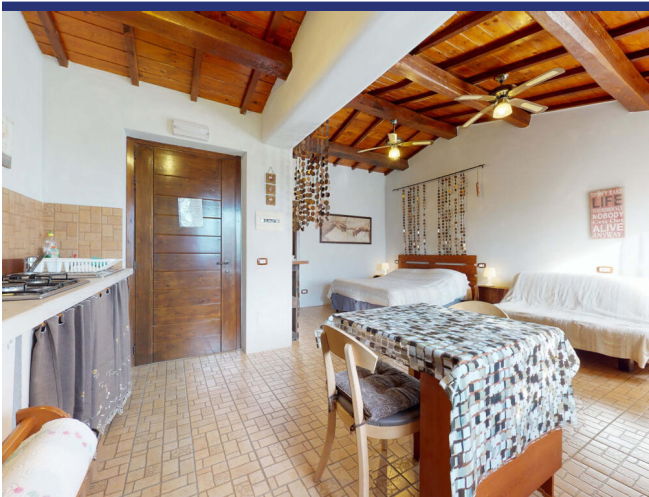

Umbria

Panicale

5668: Ampio casale con dependance

Prezzo: € 930.000

5668 Panicale

La casa padronale è disposta su due livelli per complessivi 410 mq. Al piano terra ti accoglierà un grande salone con uno splendido camino, una cucina abitabile, un bagno ed una camera da letto con bagno en suite; Al piano primo, collegato tramite scala interna ma anche dotato di un proprio ingresso dall'esterno, troverai una seconda zona pranzo/living, quattro camere e quattro bagni. A pochi passi dalla casa padronale, c'è la dependance ospiti che è a sua volta suddivisa in due appartamenti di 45 mq. ciascuno, entrambi costituiti da una zona pranzo-living, una camera matrimoniale ed un bagno. La proprietà sorge al centro di uliveto costituito da oltre 100 imponenti piante secolari. Il terreno di proprietà misura 11.500 mq ed è dotato di due pozzi.

5668 Panicale

- Riferimento: 5668
- Villa/Casale
- Vista panoramica
- 5 km dal lago
- 135 km dal mare
- 5 km dal paese
- Giardino
- Terrazzo
- Balcone
- Riscaldamento
- Camino
- Garage: Parcheggio
- Guesthouse: Si
- Piscina: Da realizzare
- Prezzo: € 930.000
- spazio abitabile: 410 m²
- Terreno: 11310 m²
- camere da letto: 7
- Bagni: 8
- Potenziale per l'affitto: Molto bene
- Condizione della proprietà: Molto bene
- Stato: Disponibile