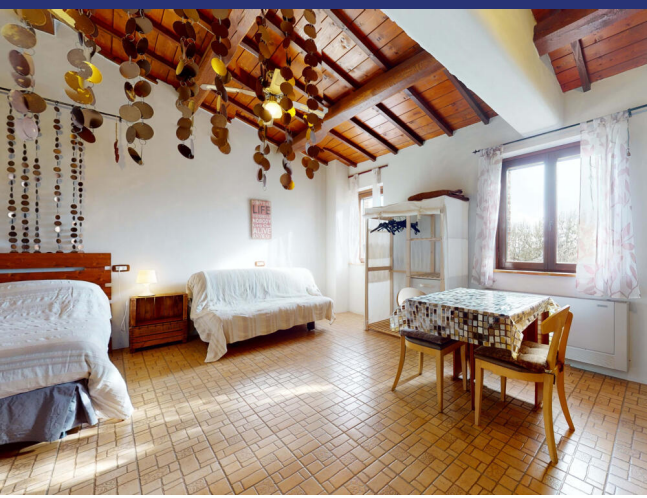

Umbria

Panicale

5668: Ampio casale con dependance

Prezzo: € 930.000

5668 Panicale

La casa padronale è disposta su due livelli per complessivi 410 mq. Al piano terra ti accoglierà un grande salone con uno splendido camino, una cucina abitabile, un bagno ed una camera da letto con bagno en suite; Al piano primo, collegato tramite scala interna ma anche dotato di un proprio ingresso dall'esterno, troverai una seconda zona pranzo/living, quattro camere e quattro bagni. A pochi passi dalla casa padronale, c'è la dependance ospiti che è a sua volta suddivisa in due appartamenti di 45 mq. ciascuno, entrambi costituiti da una zona pranzo-living, una camera matrimoniale ed un bagno. La proprietà sorge al centro di uliveto costituito da oltre 100 imponenti piante secolari. Il terreno di proprietà misura 11.500 mq ed è dotato di due pozzi.

5668 Panicale

- Riferimento: 5668
- Villa/Casale
- Vista panoramica
- 5 km dal lago
- 135 km dal mare
- 5 km dal paese
- Giardino
- Terrazzo
- Balcone
- Riscaldamento
- Camino
- Garage: Parcheggio
- Guesthouse: Si
- Piscina: Da realizzare
- Prezzo: € 930.000
- spazio abitabile: 410 m²
- Terreno: 11310 m²
- camere da letto: 7
- Bagni: 8
- Potenziale per l'affitto: Molto bene
- Condizione della proprietà: Molto bene
- Stato: Disponibile