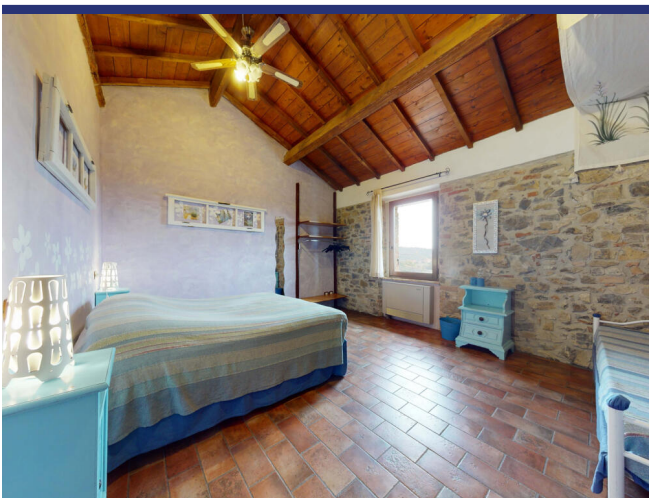

Umbria

Panicale

5668: Ampio casale con dependance

Prezzo: € 930.000

5668 Panicale

La casa padronale è disposta su due livelli per complessivi 410 mq. Al piano terra ti accoglierà un grande salone con uno splendido camino, una cucina abitabile, un bagno ed una camera da letto con bagno en suite; Al piano primo, collegato tramite scala interna ma anche dotato di un proprio ingresso dall'esterno, troverai una seconda zona pranzo/living, quattro camere e quattro bagni. A pochi passi dalla casa padronale, c'è la dependance ospiti che è a sua volta suddivisa in due appartamenti di 45 mq. ciascuno, entrambi costituiti da una zona pranzo-living, una camera matrimoniale ed un bagno. La proprietà sorge al centro di uliveto costituito da oltre 100 imponenti piante secolari. Il terreno di proprietà misura 11.500 mq ed è dotato di due pozzi.

5668 Panicale

- Riferimento: 5668
- Villa/Casale
- Vista panoramica
- 5 km dal lago
- 135 km dal mare
- 5 km dal paese
- Giardino
- Terrazzo
- Balcone
- Riscaldamento
- Camino
- Garage: Parcheggio
- Guesthouse: Si
- Piscina: Da realizzare
- Prezzo: € 930.000
- spazio abitabile: 410 m²
- Terreno: 11310 m²
- camere da letto: 7
- Bagni: 8
- Potenziale per l'affitto: Molto bene
- Condizione della proprietà: Molto bene
- Stato: Disponibile