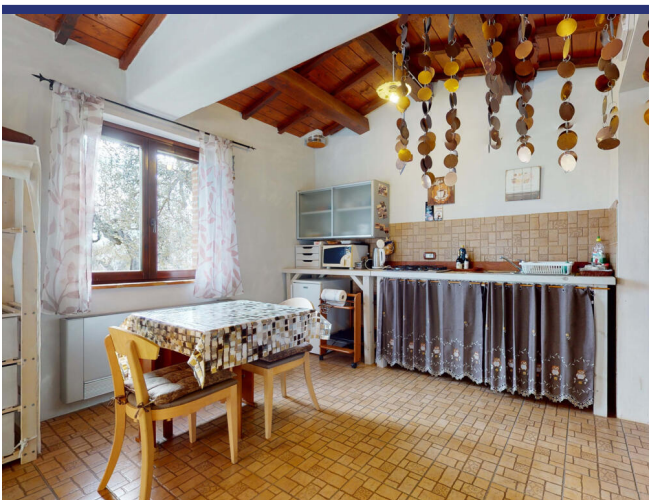

Umbria

Panicale

5668: Ampio casale con dependance

Prezzo: € 930.000

5668 Panicale

La casa padronale è disposta su due livelli per complessivi 410 mq. Al piano terra ti accoglierà un grande salone con uno splendido camino, una cucina abitabile, un bagno ed una camera da letto con bagno en suite; Al piano primo, collegato tramite scala interna ma anche dotato di un proprio ingresso dall'esterno, troverai una seconda zona pranzo/living, quattro camere e quattro bagni. A pochi passi dalla casa padronale, c'è la dependance ospiti che è a sua volta suddivisa in due appartamenti di 45 mq. ciascuno, entrambi costituiti da una zona pranzo-living, una camera matrimoniale ed un bagno. La proprietà sorge al centro di uliveto costituito da oltre 100 imponenti piante secolari. Il terreno di proprietà misura 11.500 mq ed è dotato di due pozzi.

5668 Panicale

- Riferimento: 5668
- Villa/Casale
- Vista panoramica
- 5 km dal lago
- 135 km dal mare
- 5 km dal paese
- Giardino
- Terrazzo
- Balcone
- Riscaldamento
- Camino
- Garage: Parcheggio
- Guesthouse: Si
- Piscina: Da realizzare
- Prezzo: € 930.000
- spazio abitabile: 410 m²
- Terreno: 11310 m²
- camere da letto: 7
- Bagni: 8
- Potenziale per l'affitto: Molto bene
- Condizione della proprietà: Molto bene
- Stato: Disponibile