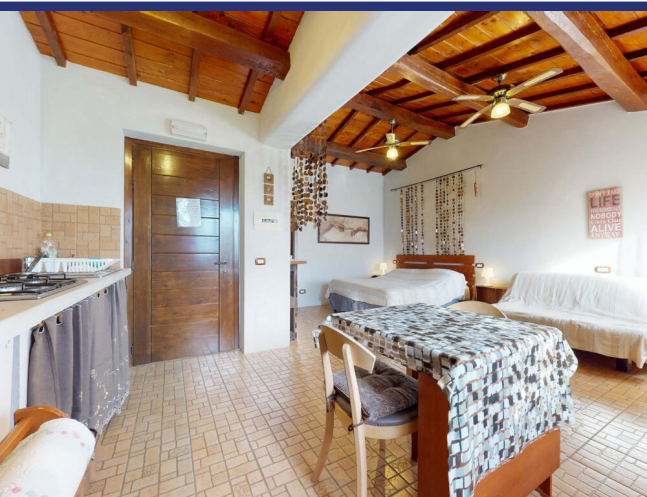

Umbria

Panicale

5668: Ampio casale con dependance

Prezzo: € 930.000

5668 Panicale

La casa padronale è disposta su due livelli per complessivi 410 mq. Al piano terra ti accoglierà un grande salone con uno splendido camino, una cucina abitabile, un bagno ed una camera da letto con bagno en suite; Al piano primo, collegato tramite scala interna ma anche dotato di un proprio ingresso dall'esterno, troverai una seconda zona pranzo/living, quattro camere e quattro bagni. A pochi passi dalla casa padronale, c'è la dependance ospiti che è a sua volta suddivisa in due appartamenti di 45 mq. ciascuno, entrambi costituiti da una zona pranzo-living, una camera matrimoniale ed un bagno. La proprietà sorge al centro di uliveto costituito da oltre 100 imponenti piante secolari. Il terreno di proprietà misura 11.500 mq ed è dotato di due pozzi.

5668 Panicale

- Riferimento: 5668
- Villa/Casale
- Vista panoramica
- 5 km dal lago
- 135 km dal mare
- 5 km dal paese
- Giardino
- Terrazzo
- Balcone
- Riscaldamento
- Camino
- Garage: Parcheggio
- Guesthouse: Si
- Piscina: Da realizzare
- Prezzo: € 930.000
- spazio abitabile: 410 m²
- Terreno: 11310 m²
- camere da letto: 7
- Bagni: 8
- Potenziale per l'affitto: Molto bene
- Condizione della proprietà: Molto bene
- Stato: Disponibile