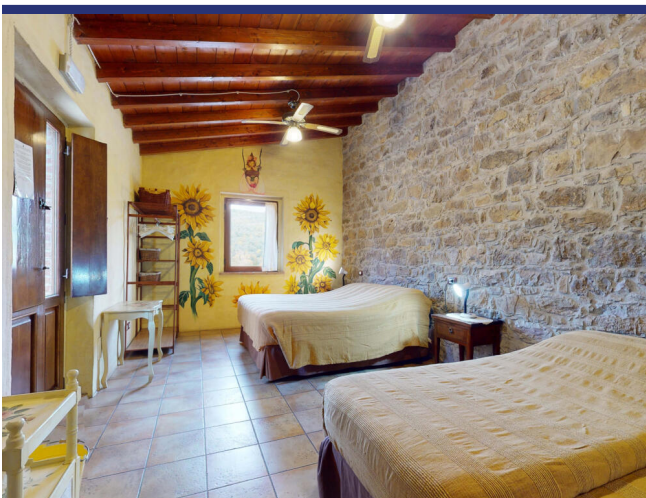

Umbria

Panicale

5668: Ampio casale con dependance

Prezzo: € 930.000

5668 Panicale

La casa padronale è disposta su due livelli per complessivi 410 mq. Al piano terra ti accoglierà un grande salone con uno splendido camino, una cucina abitabile, un bagno ed una camera da letto con bagno en suite; Al piano primo, collegato tramite scala interna ma anche dotato di un proprio ingresso dall'esterno, troverai una seconda zona pranzo/living, quattro camere e quattro bagni. A pochi passi dalla casa padronale, c'è la dependance ospiti che è a sua volta suddivisa in due appartamenti di 45 mq. ciascuno, entrambi costituiti da una zona pranzo-living, una camera matrimoniale ed un bagno. La proprietà sorge al centro di uliveto costituito da oltre 100 imponenti piante secolari. Il terreno di proprietà misura 11.500 mq ed è dotato di due pozzi.

5668 Panicale

- Riferimento: 5668
- Villa/Casale
- Vista panoramica
- 5 km dal lago
- 135 km dal mare
- 5 km dal paese
- Giardino
- Terrazzo
- Balcone
- Riscaldamento
- Camino
- Garage: Parcheggio
- Guesthouse: Si
- Piscina: Da realizzare
- Prezzo: € 930.000
- spazio abitabile: 410 m²
- Terreno: 11310 m²
- camere da letto: 7
- Bagni: 8
- Potenziale per l'affitto: Molto bene
- Condizione della proprietà: Molto bene
- Stato: Disponibile