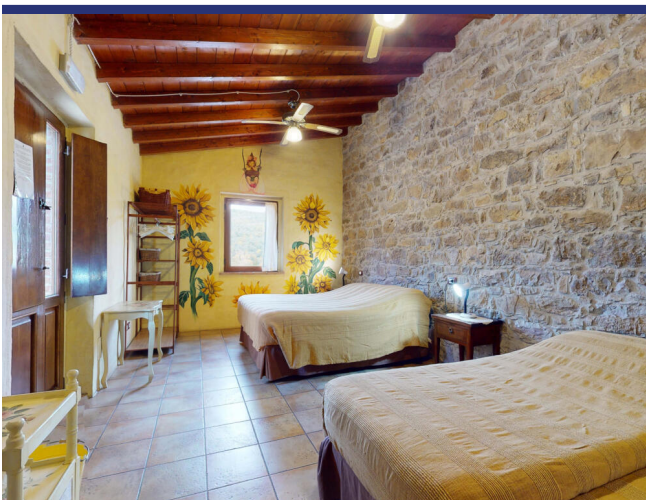

Umbria

Panicale

5668: Ampio casale con dependance

Prezzo: € 930.000

5668 Panicale

La casa padronale è disposta su due livelli per complessivi 410 mq. Al piano terra ti accoglierà un grande salone con uno splendido camino, una cucina abitabile, un bagno ed una camera da letto con bagno en suite; Al piano primo, collegato tramite scala interna ma anche dotato di un proprio ingresso dall'esterno, troverai una seconda zona pranzo/living, quattro camere e quattro bagni. A pochi passi dalla casa padronale, c'è la dependance ospiti che è a sua volta suddivisa in due appartamenti di 45 mq. ciascuno, entrambi costituiti da una zona pranzo-living, una camera matrimoniale ed un bagno. La proprietà sorge al centro di uliveto costituito da oltre 100 imponenti piante secolari. Il terreno di proprietà misura 11.500 mq ed è dotato di due pozzi.

5668 Panicale

- Riferimento: 5668
- Villa/Casale
- Vista panoramica
- 5 km dal lago
- 135 km dal mare
- 5 km dal paese
- Giardino
- Terrazzo
- Balcone
- Riscaldamento
- Camino
- Garage: Parcheggio
- Guesthouse: Si
- Piscina: Da realizzare
- Prezzo: € 930.000
- spazio abitabile: 410 m²
- Terreno: 11310 m²
- camere da letto: 7
- Bagni: 8
- Potenziale per l'affitto: Molto bene
- Condizione della proprietà: Molto bene
- Stato: Disponibile