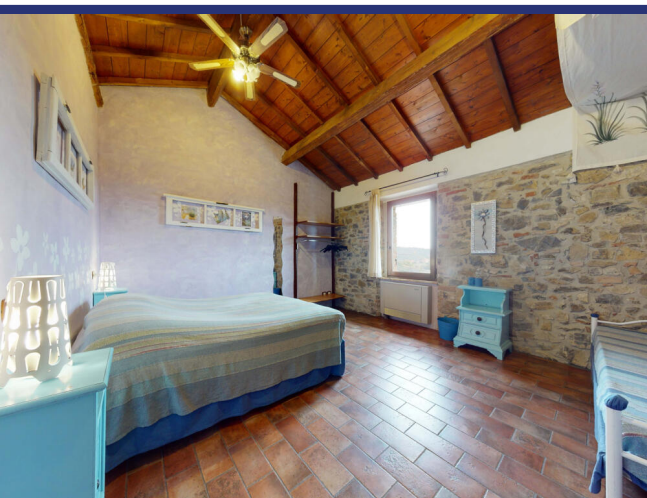

Umbria

Panicale

5668: Ampio casale con dependance

Prezzo: € 930.000

5668 Panicale

La casa padronale è disposta su due livelli per complessivi 410 mq. Al piano terra ti accoglierà un grande salone con uno splendido camino, una cucina abitabile, un bagno ed una camera da letto con bagno en suite; Al piano primo, collegato tramite scala interna ma anche dotato di un proprio ingresso dall'esterno, troverai una seconda zona pranzo/living, quattro camere e quattro bagni. A pochi passi dalla casa padronale, c'è la dependance ospiti che è a sua volta suddivisa in due appartamenti di 45 mq. ciascuno, entrambi costituiti da una zona pranzo-living, una camera matrimoniale ed un bagno. La proprietà sorge al centro di uliveto costituito da oltre 100 imponenti piante secolari. Il terreno di proprietà misura 11.500 mq ed è dotato di due pozzi.

5668 Panicale

- Riferimento: 5668
- Villa/Casale
- Vista panoramica
- 5 km dal lago
- 135 km dal mare
- 5 km dal paese
- Giardino
- Terrazzo
- Balcone
- Riscaldamento
- Camino
- Garage: Parcheggio
- Guesthouse: Si
- Piscina: Da realizzare
- Prezzo: € 930.000
- spazio abitabile: 410 m²
- Terreno: 11310 m²
- camere da letto: 7
- Bagni: 8
- Potenziale per l'affitto: Molto bene
- Condizione della proprietà: Molto bene
- Stato: Disponibile