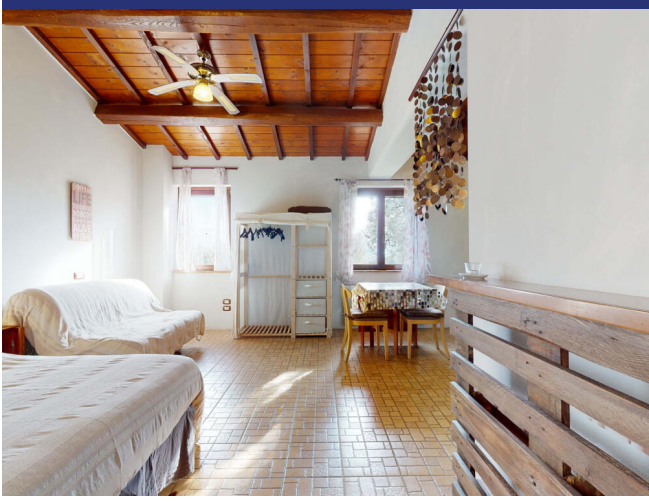

Umbria

Panicale

5668: Ampio casale con dependance

Prezzo: € 930.000

5668 Panicale

La casa padronale è disposta su due livelli per complessivi 410 mq. Al piano terra ti accoglierà un grande salone con uno splendido camino, una cucina abitabile, un bagno ed una camera da letto con bagno en suite; Al piano primo, collegato tramite scala interna ma anche dotato di un proprio ingresso dall'esterno, troverai una seconda zona pranzo/living, quattro camere e quattro bagni. A pochi passi dalla casa padronale, c'è la dependance ospiti che è a sua volta suddivisa in due appartamenti di 45 mq. ciascuno, entrambi costituiti da una zona pranzo-living, una camera matrimoniale ed un bagno. La proprietà sorge al centro di uliveto costituito da oltre 100 imponenti piante secolari. Il terreno di proprietà misura 11.500 mq ed è dotato di due pozzi.

5668 Panicale

- Riferimento: 5668
- Villa/Casale
- Vista panoramica
- 5 km dal lago
- 135 km dal mare
- 5 km dal paese
- Giardino
- Terrazzo
- Balcone
- Riscaldamento
- Camino
- Garage: Parcheggio
- Guesthouse: Si
- Piscina: Da realizzare
- Prezzo: € 930.000
- spazio abitabile: 410 m²
- Terreno: 11310 m²
- camere da letto: 7
- Bagni: 8
- Potenziale per l'affitto: Molto bene
- Condizione della proprietà: Molto bene
- Stato: Disponibile