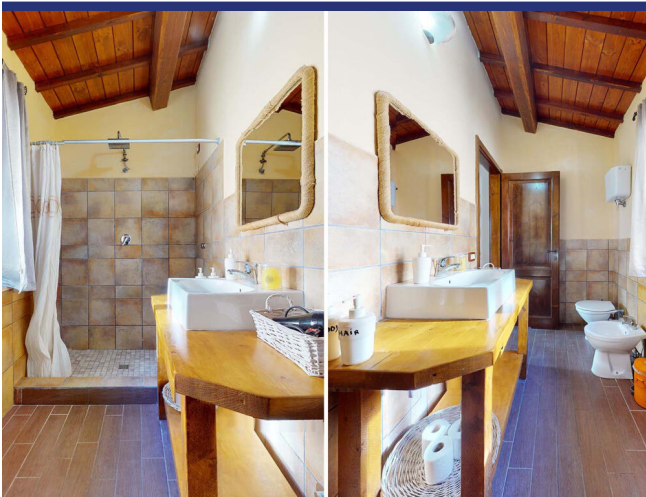

Umbria

Panicale

5668: Ampio casale con dependance

Prezzo: € 930.000

5668 Panicale

La casa padronale è disposta su due livelli per complessivi 410 mq. Al piano terra ti accoglierà un grande salone con uno splendido camino, una cucina abitabile, un bagno ed una camera da letto con bagno en suite; Al piano primo, collegato tramite scala interna ma anche dotato di un proprio ingresso dall'esterno, troverai una seconda zona pranzo/living, quattro camere e quattro bagni. A pochi passi dalla casa padronale, c'è la dependance ospiti che è a sua volta suddivisa in due appartamenti di 45 mq. ciascuno, entrambi costituiti da una zona pranzo-living, una camera matrimoniale ed un bagno. La proprietà sorge al centro di uliveto costituito da oltre 100 imponenti piante secolari. Il terreno di proprietà misura 11.500 mq ed è dotato di due pozzi.

5668 Panicale

- Riferimento: 5668
- Villa/Casale
- Vista panoramica
- 5 km dal lago
- 135 km dal mare
- 5 km dal paese
- Giardino
- Terrazzo
- Balcone
- Riscaldamento
- Camino
- Garage: Parcheggio
- Guesthouse: Si
- Piscina: Da realizzare
- Prezzo: € 930.000
- spazio abitabile: 410 m²
- Terreno: 11310 m²
- camere da letto: 7
- Bagni: 8
- Potenziale per l'affitto: Molto bene
- Condizione della proprietà: Molto bene
- Stato: Disponibile