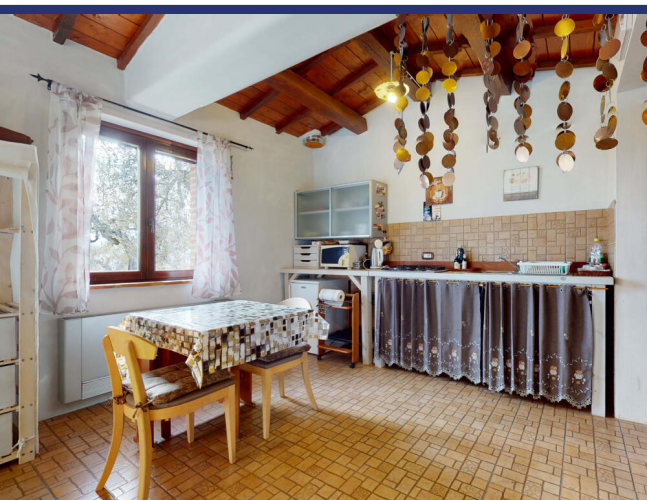

Umbria

Panicale

5668: Ampio casale con dependance

Prezzo: € 930.000

5668 Panicale

La casa padronale è disposta su due livelli per complessivi 410 mq. Al piano terra ti accoglierà un grande salone con uno splendido camino, una cucina abitabile, un bagno ed una camera da letto con bagno en suite; Al piano primo, collegato tramite scala interna ma anche dotato di un proprio ingresso dall'esterno, troverai una seconda zona pranzo/living, quattro camere e quattro bagni. A pochi passi dalla casa padronale, c'è la dependance ospiti che è a sua volta suddivisa in due appartamenti di 45 mq. ciascuno, entrambi costituiti da una zona pranzo-living, una camera matrimoniale ed un bagno. La proprietà sorge al centro di uliveto costituito da oltre 100 imponenti piante secolari. Il terreno di proprietà misura 11.500 mq ed è dotato di due pozzi.

5668 Panicale

- Riferimento: 5668
- Villa/Casale
- Vista panoramica
- 5 km dal lago
- 135 km dal mare
- 5 km dal paese
- Giardino
- Terrazzo
- Balcone
- Riscaldamento
- Camino
- Garage: Parcheggio
- Guesthouse: Si
- Piscina: Da realizzare
- Prezzo: € 930.000
- spazio abitabile: 410 m²
- Terreno: 11310 m²
- camere da letto: 7
- Bagni: 8
- Potenziale per l'affitto: Molto bene
- Condizione della proprietà: Molto bene
- Stato: Disponibile