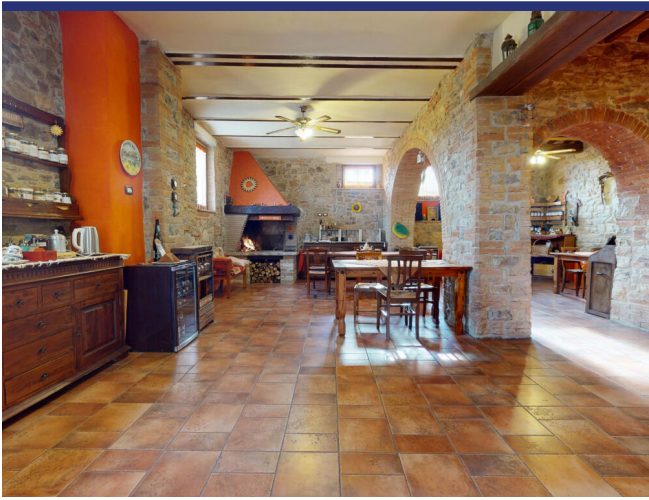

Umbria

Panicale

5668: Ampio casale con dependance

Prezzo: € 930.000

5668 Panicale

La casa padronale è disposta su due livelli per complessivi 410 mq. Al piano terra ti accoglierà un grande salone con uno splendido camino, una cucina abitabile, un bagno ed una camera da letto con bagno en suite; Al piano primo, collegato tramite scala interna ma anche dotato di un proprio ingresso dall'esterno, troverai una seconda zona pranzo/living, quattro camere e quattro bagni. A pochi passi dalla casa padronale, c'è la dependance ospiti che è a sua volta suddivisa in due appartamenti di 45 mq. ciascuno, entrambi costituiti da una zona pranzo-living, una camera matrimoniale ed un bagno. La proprietà sorge al centro di uliveto costituito da oltre 100 imponenti piante secolari. Il terreno di proprietà misura 11.500 mq ed è dotato di due pozzi.

5668 Panicale

- Riferimento: 5668
- Villa/Casale
- Vista panoramica
- 5 km dal lago
- 135 km dal mare
- 5 km dal paese
- Giardino
- Terrazzo
- Balcone
- Riscaldamento
- Camino
- Garage: Parcheggio
- Guesthouse: Si
- Piscina: Da realizzare
- Prezzo: € 930.000
- spazio abitabile: 410 m²
- Terreno: 11310 m²
- camere da letto: 7
- Bagni: 8
- Potenziale per l'affitto: Molto bene
- Condizione della proprietà: Molto bene
- Stato: Disponibile