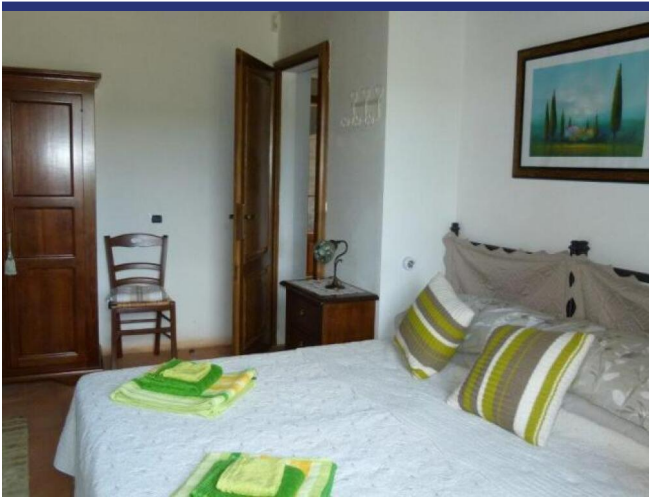

Umbria

Paciano

5082: Casale con vista spettacolare e piscina a sfioro

Prezzo: € 890.000

L'immobile è costituito da due unità immobiliari disposte quasi esclusivamente su un unico livello: un appartamento padronale e un appartamento per gli ospiti.

L'appartamento padronale è composto da cucina abitabile con isola e zona pranzo con stufa a legna e soggiorno con camino, camera con bagno ensuite, altra camera e bagno a piano terra; camera padronale con bagno privato e cabina armadio al primo piano.

L'appartamento degli ospiti è composto da soggiorno con angolo cottura, due camere matrimoniali e un bagno.

In tutta la casa sono presenti travi in legno e pavimenti in cotto. Tutto è stato scelto con grande cura e l'arredamento, che viene fornito con la proprietà, è stato tutto realizzato su misura da un falegname locale. Nell'ampio giardino che misura circa 2 ettari principalmente uliveto e in parte bosco, sono presenti due annessi ad uso magazzino, una bella terrazza orientata a ovest con vista aperta sulla valle e sui monti e una piscina infinity dove è un piacere nuotare a qualsiasi ora del giorno, ma al tramonto, un lusso totale!

Presente un sistema di allarme, telecamere a circuito chiuso tutt'intorno alla casa e sistema di protezione contro i fulmini.

5082 Paciano

- Riferimento: 5082
- Villa/Casale
- Vista panoramica
- 15 km dal lago
- 130 km dal mare
- 4 km dal paese
- Giardino
- Terrazzo
- Riscaldamento
- Camino
- Guesthouse: Si
- Piscina: Si
- Prezzo: € 890.000
- spazio abitabile: 240 m²
- Terreno: 20000 m²
- camere da letto: 4
- Bagni: 4
- Potenziale per l'affitto: Molto bene
- Condizione della proprietà: Molto bene
- Stato: Venduto