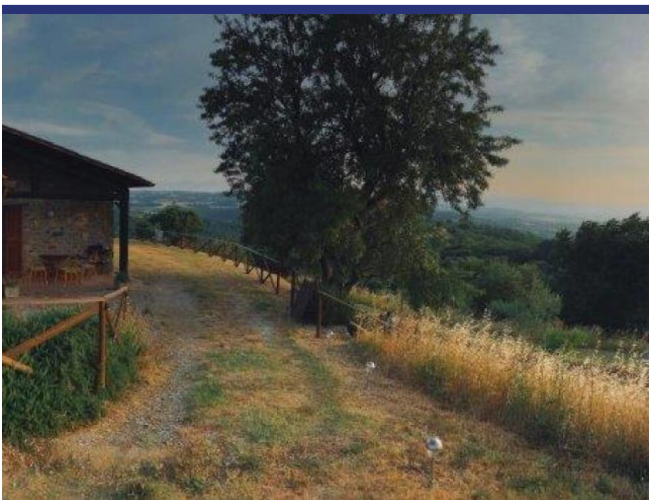

Umbria

Paciano

5082: Casale con vista spettacolare e piscina a sfioro

Prezzo: € 890.000

L'immobile è costituito da due unità immobiliari disposte quasi esclusivamente su un unico livello: un appartamento padronale e un appartamento per gli ospiti.

L'appartamento degli ospiti è composto da soggiorno con angolo cottura, due camere matrimoniali e un bagno.

In tutta la casa sono presenti travi in legno e pavimenti in cotto. Tutto è stato scelto con grande cura e l'arredamento, che viene fornito con la proprietà, è stato tutto realizzato su misura da un falegname locale. Nell'ampio giardino che misura circa 2 ettari principalmente uliveto e in parte bosco, sono presenti due annessi ad uso magazzino, una bella terrazza orientata a ovest con vista aperta sulla valle e sui monti e una piscina infinity dove è un piacere nuotare a qualsiasi ora del giorno, ma al tramonto, un lusso totale!

Presente un sistema di allarme, telecamere a circuito chiuso tutt'intorno alla casa e sistema di protezione contro i fulmini.

5082 Paciano

- Riferimento: 5082
- Villa/Casale
- Vista panoramica
- 15 km dal lago
- 130 km dal mare
- 4 km dal paese
- Giardino
- Terrazzo
- Riscaldamento
- Camino
- Guesthouse: Si
- Piscina: Si
- Prezzo: € 890.000
- spazio abitabile: 240 m²
- Terreno: 20000 m²
- camere da letto: 4
- Bagni: 4
- Potenziale per l'affitto: Molto bene
- Condizione della proprietà: Molto bene
- Stato: Venduto