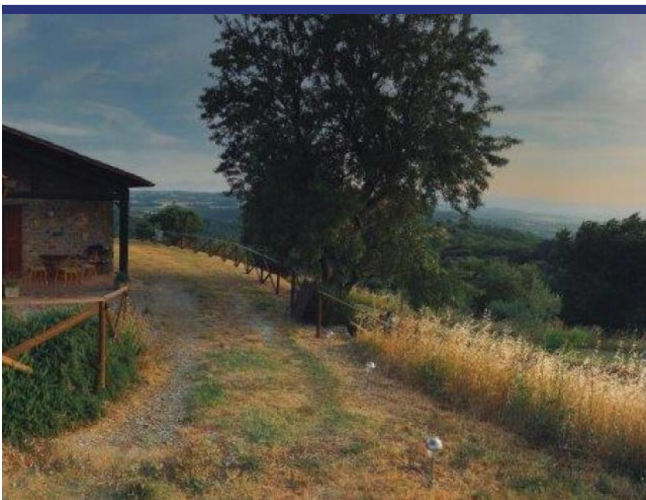

Umbria

Paciano

5082: Casale con vista spettacolare e piscina a sfioro

Prezzo: € 890.000

L'immobile è costituito da due unità immobiliari disposte quasi esclusivamente su un unico livello: un appartamento padronale e un appartamento per gli ospiti.

L'appartamento degli ospiti è composto da soggiorno con angolo cottura, due camere matrimoniali e un bagno.

In tutta la casa sono presenti travi in legno e pavimenti in cotto. Tutto è stato scelto con grande cura e l'arredamento, che viene fornito con la proprietà, è stato tutto realizzato su misura da un falegname locale. Nell'ampio giardino che misura circa 2 ettari principalmente uliveto e in parte bosco, sono presenti due annessi ad uso magazzino, una bella terrazza orientata a ovest con vista aperta sulla valle e sui monti e una piscina infinity dove è un piacere nuotare a qualsiasi ora del giorno, ma al tramonto, un lusso totale!

Presente un sistema di allarme, telecamere a circuito chiuso tutt'intorno alla casa e sistema di protezione contro i fulmini.

5082 Paciano

- Riferimento: 5082
- Villa/Casale
- Vista panoramica
- 15 km dal lago
- 130 km dal mare
- 4 km dal paese
- Giardino
- Terrazzo
- Riscaldamento
- Camino
- Guesthouse: Si
- Piscina: Si
- Prezzo: € 890.000
- spazio abitabile: 240 m²
- Terreno: 20000 m²
- camere da letto: 4
- Bagni: 4
- Potenziale per l'affitto: Molto bene
- Condizione della proprietà: Molto bene
- Stato: Venduto