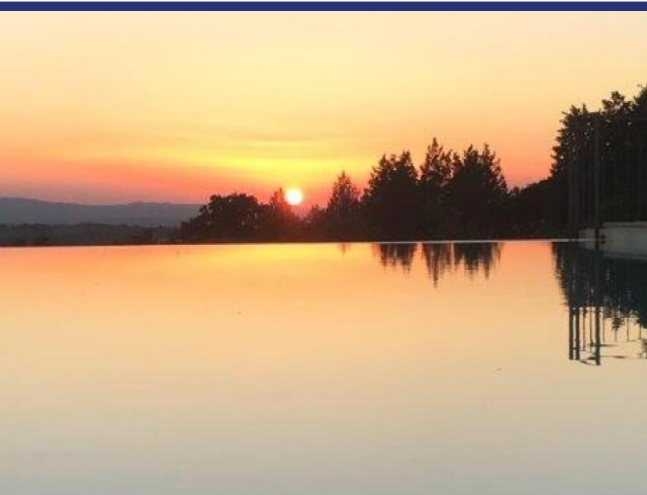

Umbria

Paciano

5082: Casale con vista spettacolare e piscina a sfioro

Prezzo: € 890.000

L'immobile è costituito da due unità immobiliari disposte quasi esclusivamente su un unico livello: un appartamento padronale e un appartamento per gli ospiti.

L'appartamento degli ospiti è composto da soggiorno con angolo cottura, due camere matrimoniali e un bagno.

In tutta la casa sono presenti travi in legno e pavimenti in cotto. Tutto è stato scelto con grande cura e l'arredamento, che viene fornito con la proprietà, è stato tutto realizzato su misura da un falegname locale. Nell'ampio giardino che misura circa 2 ettari principalmente uliveto e in parte bosco, sono presenti due annessi ad uso magazzino, una bella terrazza orientata a ovest con vista aperta sulla valle e sui monti e una piscina infinity dove è un piacere nuotare a qualsiasi ora del giorno, ma al tramonto, un lusso totale!

Presente un sistema di allarme, telecamere a circuito chiuso tutt'intorno alla casa e sistema di protezione contro i fulmini.

5082 Paciano

- Riferimento: 5082
- Villa/Casale
- Vista panoramica
- 15 km dal lago
- 130 km dal mare
- 4 km dal paese
- Giardino
- Terrazzo
- Riscaldamento
- Camino
- Guesthouse: Si
- Piscina: Si
- Prezzo: € 890.000
- spazio abitabile: 240 m²
- Terreno: 20000 m²
- camere da letto: 4
- Bagni: 4
- Potenziale per l'affitto: Molto bene
- Condizione della proprietà: Molto bene
- Stato: Venduto