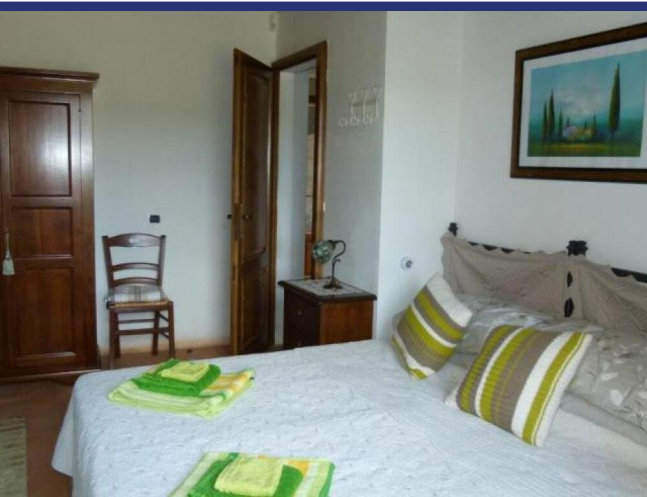

Umbria

Paciano

5082: Casale con vista spettacolare e piscina a sfioro

Prezzo: € 890.000

L'immobile è costituito da due unità immobiliari disposte quasi esclusivamente su un unico livello: un appartamento padronale e un appartamento per gli ospiti.

L'appartamento padronale è composto da cucina abitabile con isola e zona pranzo con stufa a legna e soggiorno con camino, camera con bagno ensuite, altra camera e bagno a piano terra; camera padronale con bagno privato e cabina armadio al primo piano.

L'appartamento degli ospiti è composto da soggiorno con angolo cottura, due camere matrimoniali e un bagno.

In tutta la casa sono presenti travi in legno e pavimenti in cotto. Tutto è stato scelto con grande cura e l'arredamento, che viene fornito con la proprietà, è stato tutto realizzato su misura da un falegname locale. Nell'ampio giardino che misura circa 2 ettari principalmente uliveto e in parte bosco, sono presenti due annessi ad uso magazzino, una bella terrazza orientata a ovest con vista aperta sulla valle e sui monti e una piscina infinity dove è un piacere nuotare a qualsiasi ora del giorno, ma al tramonto, un lusso totale!

Presente un sistema di allarme, telecamere a circuito chiuso tutt'intorno alla casa e sistema di protezione contro i fulmini.

5082 Paciano

- Riferimento: 5082
- Villa/Casale
- Vista panoramica
- 15 km dal lago
- 130 km dal mare
- 4 km dal paese
- Giardino
- Terrazzo
- Riscaldamento
- Camino
- Guesthouse: Si
- Piscina: Si
- Prezzo: € 890.000
- spazio abitabile: 240 m²
- Terreno: 20000 m²
- camere da letto: 4
- Bagni: 4
- Potenziale per l'affitto: Molto bene
- Condizione della proprietà: Molto bene
- Stato: Venduto