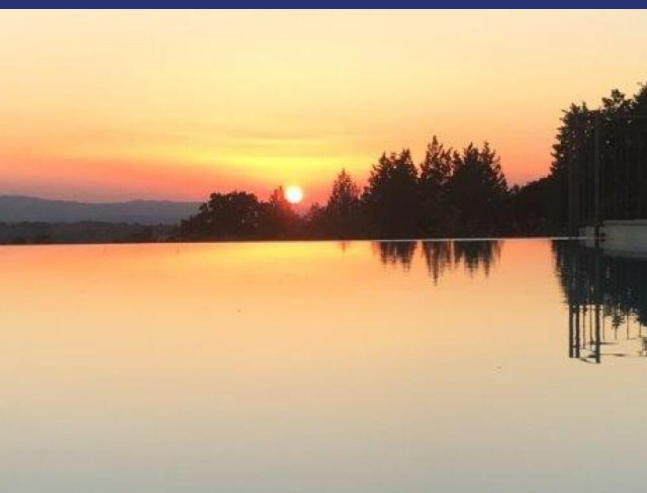

Umbria

Paciano

5082: Casale con vista spettacolare e piscina a sfioro

Prezzo: € 890.000

L'immobile è costituito da due unità immobiliari disposte quasi esclusivamente su un unico livello: un appartamento padronale e un appartamento per gli ospiti.

L'appartamento degli ospiti è composto da soggiorno con angolo cottura, due camere matrimoniali e un bagno.

In tutta la casa sono presenti travi in legno e pavimenti in cotto. Tutto è stato scelto con grande cura e l'arredamento, che viene fornito con la proprietà, è stato tutto realizzato su misura da un falegname locale. Nell'ampio giardino che misura circa 2 ettari principalmente uliveto e in parte bosco, sono presenti due annessi ad uso magazzino, una bella terrazza orientata a ovest con vista aperta sulla valle e sui monti e una piscina infinity dove è un piacere nuotare a qualsiasi ora del giorno, ma al tramonto, un lusso totale!

Presente un sistema di allarme, telecamere a circuito chiuso tutt'intorno alla casa e sistema di protezione contro i fulmini.

5082 Paciano

- Riferimento: 5082
- Villa/Casale
- Vista panoramica
- 15 km dal lago
- 130 km dal mare
- 4 km dal paese
- Giardino
- Terrazzo
- Riscaldamento
- Camino
- Guesthouse: Si
- Piscina: Si
- Prezzo: € 890.000
- spazio abitabile: 240 m²
- Terreno: 20000 m²
- camere da letto: 4
- Bagni: 4
- Potenziale per l'affitto: Molto bene
- Condizione della proprietà: Molto bene
- Stato: Venduto