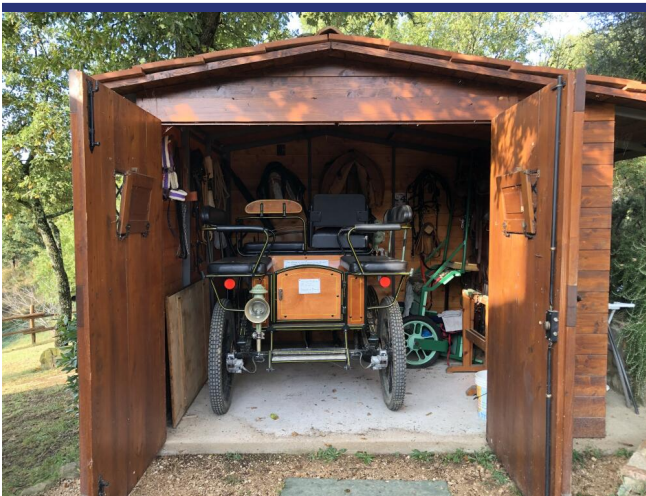

Umbria

Città della Pieve

5456: Ampio casale umbro splendidamente situato con vigneto e uliveto
Prezzo: € 1.100.000

5456 Città della Pieve

Casale La Carrozza è un ampio casale umbro autentico con 2 appartamenti separate, situato nelle verdi colline umbre del comune di Città della Pieve vicino al Lago Trasimeno. un'oasi di calma ma vicino a tutti i servizi.

Tutti i servizi sono disponibili, approvvigionamento idrico sufficiente da 2 pozzi, c'è la possibilità di allacciarsi alla rete idrica permanente. Elettricità disponibile tramite Enel e gas GPL

Incluso nel prezzo ci sono 5000 mq di terreno. La restante superficie di circa 9 ettari, composta da bosco e seminativo, un vigneto ben curato e un uliveto, dal quale si ottiene un olio d'oliva di ottima qualità, è in vendita tramite trattativa separata. Si coltiva anche lo zafferano, tipico di questa regione.

Attualmente l'azienda funziona come agriturismo e dispone di asini e cavalli, che organizzano anche passeggiate in una bellissima carrozza.

Il prezzo richiesto non comprende tutti i mobili, la Jeep, la carrozza e gli animali, che sono disponibili per l'acquisto. Insomma un agriturismo perfettamente funzionante dove entrare e continuare questa bellissima attività.

5456 Città della Pieve

- Riferimento: 5456
- Villa/Casale
- Vista panoramica
- 15 km dal lago
- 120 km dal mare
- Giardino
- Terrazzo
- Balcone
- Riscaldamento
- Camino
- Guesthouse: Si
- Piscina: Da realizzare
- Prezzo: € 1.100.000
- spazio abitabile: 334 m²
- Terreno: 5000 m²
- camere da letto: 6
- Bagni: 4
- Potenziale per l'affitto: Molto bene
- Condizione della proprietà: Molto bene
- Stato: Disponibile