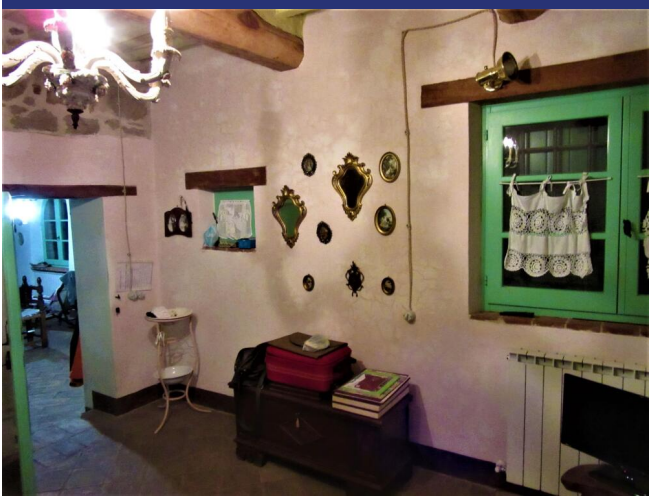

## 5456 Città della Pieve

Casale La Carrozza è un ampio casale umbro autentico con 2 appartamenti separate, situato nelle verdi colline umbre del comune di Città della Pieve vicino al Lago Trasimeno. un'oasi di calma ma vicino a tutti i servizi.

Il complesso è costituito da un edificio principale (composto da due appartamenti) e da 2 pensioni separate. Ogni appartamento ha il proprio ingresso. Ogni appartamento ha anche la propria cucina, bagno e soggiorno. C'è anche uno spazio di archiviazione separato per uso multifunzionale.

Tutti i servizi sono disponibili, approvvigionamento idrico sufficiente da 2 pozzi, c'è la possibilità di allacciarsi alla rete idrica permanente. Elettricità disponibile tramite Enel e gas GPL

Incluso nel prezzo ci sono 5000 mq di terreno. La restante superficie di circa 9 ettari, composta da bosco e seminativo, un vigneto ben curato e un uliveto, dal quale si ottiene un olio d'oliva di ottima qualità, è in vendita tramite trattativa separata. Si coltiva anche lo zafferano, tipico di questa regione.