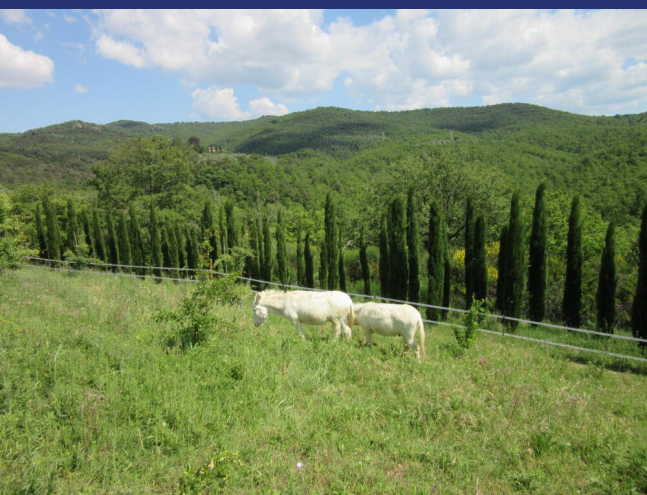

## 5456 Città della Pieve

Casale La Carrozza è un ampio casale umbro autentico con 2 appartamenti separate, situato nelle verdi colline umbre del comune di Città della Pieve vicino al Lago Trasimeno. un'oasi di calma ma vicino a tutti i servizi.

Tutti i servizi sono disponibili, approvvigionamento idrico sufficiente da 2 pozzi, c'è la possibilità di allacciarsi alla rete idrica permanente. Elettricità disponibile tramite Enel e gas GPL

Incluso nel prezzo ci sono 5000 mq di terreno. La restante superficie di circa 9 ettari, composta da bosco e seminativo, un vigneto ben curato e un uliveto, dal quale si ottiene un olio d'oliva di ottima qualità, è in vendita tramite trattativa separata. Si coltiva anche lo zafferano, tipico di questa regione.

Attualmente l'azienda funziona come agriturismo e dispone di asini e cavalli, che organizzano anche passeggiate in una bellissima carrozza.

Il prezzo richiesto non comprende tutti i mobili, la Jeep, la carrozza e gli animali, che sono disponibili per l'acquisto. Insomma un agriturismo perfettamente funzionante dove entrare e continuare questa bellissima attività.

## 5456 Città della Pieve

- Riferimento: 5456
- Villa/Casale
- Vista panoramica
- 15 km dal lago
- 120 km dal mare
- Giardino
- Terrazzo
- Balcone
- Riscaldamento
- Camino
- Guesthouse: Si
- Piscina: Da realizzare
- Prezzo: € 1.100.000
- spazio abitabile: 334 m<sup>2</sup>
- Terreno: 5000 m<sup>2</sup>
- camere da letto: 6
- Bagni: 4
- Potenziale per l'affitto: Molto bene
- Condizione della proprietà: Molto bene
- Stato: Disponibile