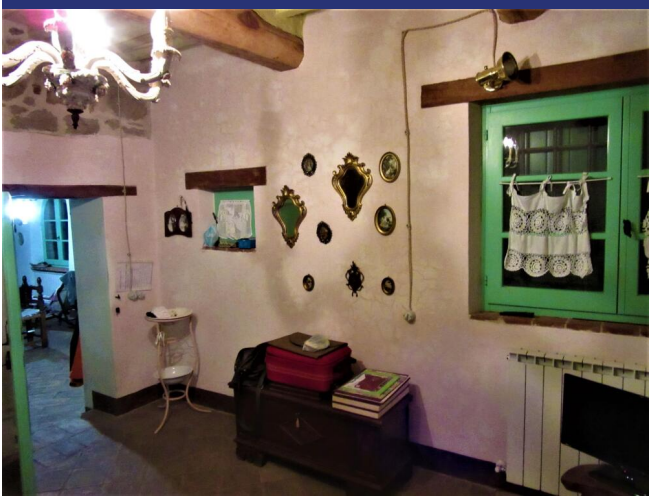

Umbria

Città della Pieve

5456: Ampio casale umbro splendidamente situato con vigneto e uliveto
Prezzo: € 1.100.000

5456 Città della Pieve

Casale La Carrozza è un ampio casale umbro autentico con 2 appartamenti separate, situato nelle verdi colline umbre del comune di Città della Pieve vicino al Lago Trasimeno. un'oasi di calma ma vicino a tutti i servizi.

Il complesso è costituito da un edificio principale (composto da due appartamenti) e da 2 pensioni separate. Ogni appartamento ha il proprio ingresso. Ogni appartamento ha anche la propria cucina, bagno e soggiorno. C'è anche uno spazio di archiviazione separato per uso multifunzionale.

Tutti i servizi sono disponibili, approvvigionamento idrico sufficiente da 2 pozzi, c'è la possibilità di allacciarsi alla rete idrica permanente. Elettricità disponibile tramite Enel e gas GPL

Incluso nel prezzo ci sono 5000 mq di terreno. La restante superficie di circa 9 ettari, composta da bosco e seminativo, un vigneto ben curato e un uliveto, dal quale si ottiene un olio d'oliva di ottima qualità, è in vendita tramite trattativa separata. Si coltiva anche lo zafferano, tipico di questa regione.

5456 Città della Pieve

- Riferimento: 5456
- Villa/Casale
- Vista panoramica
- 15 km dal lago
- 120 km dal mare
- Giardino
- Terrazzo
- Balcone
- Riscaldamento
- Camino
- Guesthouse: Si
- Piscina: Da realizzare
- Prezzo: € 1.100.000
- spazio abitabile: 334 m²
- Terreno: 5000 m²
- camere da letto: 6
- Bagni: 4
- Potenziale per l'affitto: Molto bene
- Condizione della proprietà: Molto bene
- Stato: Disponibile