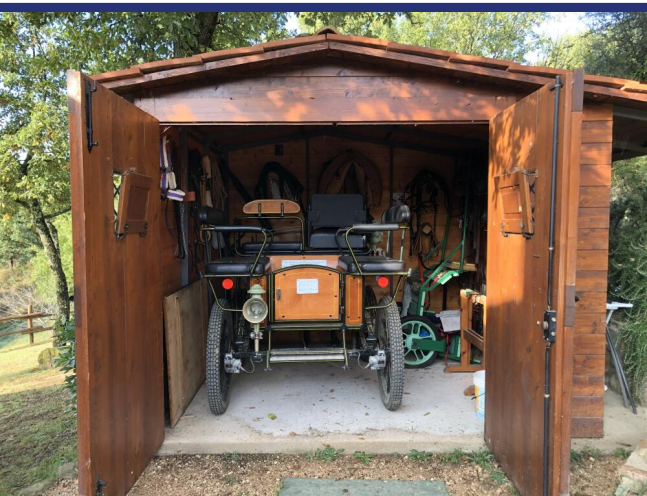

## 5456 Città della Pieve

Casale La Carrozza è un ampio casale umbro autentico con 2 appartamenti separate, situato nelle verdi colline umbre del comune di Città della Pieve vicino al Lago Trasimeno. un'oasi di calma ma vicino a tutti i servizi.

Tutti i servizi sono disponibili, approvvigionamento idrico sufficiente da 2 pozzi, c'è la possibilità di allacciarsi alla rete idrica permanente. Elettricità disponibile tramite Enel e gas GPL

Incluso nel prezzo ci sono 5000 mq di terreno. La restante superficie di circa 9 ettari, composta da bosco e seminativo, un vigneto ben curato e un uliveto, dal quale si ottiene un olio d'oliva di ottima qualità, è in vendita tramite trattativa separata. Si coltiva anche lo zafferano, tipico di questa regione.

Attualmente l'azienda funziona come agriturismo e dispone di asini e cavalli, che organizzano anche passeggiate in una bellissima carrozza.

Il prezzo richiesto non comprende tutti i mobili, la Jeep, la carrozza e gli animali, che sono disponibili per l'acquisto. Insomma un agriturismo perfettamente funzionante dove entrare e continuare questa bellissima attività.

## 5456 Città della Pieve

- Riferimento: 5456
- Villa/Casale
- Vista panoramica
- 15 km dal lago
- 120 km dal mare
- Giardino
- Terrazzo
- Balcone
- Riscaldamento
- Camino
- Guesthouse: Si
- Piscina: Da realizzare
- Prezzo: € 1.100.000
- spazio abitabile: 334 m<sup>2</sup>
- Terreno: 5000 m<sup>2</sup>
- camere da letto: 6
- Bagni: 4
- Potenziale per l'affitto: Molto bene
- Condizione della proprietà: Molto bene
- Stato: Disponibile