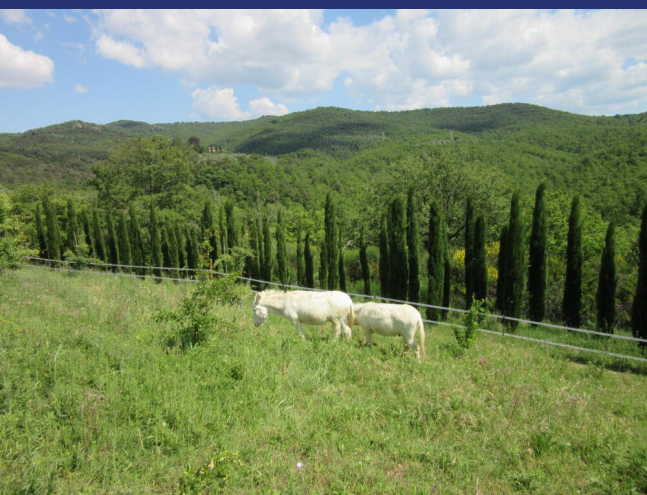

Umbria

Città della Pieve

5456: Ampio casale umbro splendidamente situato con vigneto e uliveto
Prezzo: € 1.100.000

5456 Città della Pieve

Casale La Carrozza è un ampio casale umbro autentico con 2 appartamenti separate, situato nelle verdi colline umbre del comune di Città della Pieve vicino al Lago Trasimeno. un'oasi di calma ma vicino a tutti i servizi.

Tutti i servizi sono disponibili, approvvigionamento idrico sufficiente da 2 pozzi, c'è la possibilità di allacciarsi alla rete idrica permanente. Elettricità disponibile tramite Enel e gas GPL

Incluso nel prezzo ci sono 5000 mq di terreno. La restante superficie di circa 9 ettari, composta da bosco e seminativo, un vigneto ben curato e un uliveto, dal quale si ottiene un olio d'oliva di ottima qualità, è in vendita tramite trattativa separata. Si coltiva anche lo zafferano, tipico di questa regione.

Attualmente l'azienda funziona come agriturismo e dispone di asini e cavalli, che organizzano anche passeggiate in una bellissima carrozza.

Il prezzo richiesto non comprende tutti i mobili, la Jeep, la carrozza e gli animali, che sono disponibili per l'acquisto. Insomma un agriturismo perfettamente funzionante dove entrare e continuare questa bellissima attività.

5456 Città della Pieve

- Riferimento: 5456
- Villa/Casale
- Vista panoramica
- 15 km dal lago
- 120 km dal mare
- Giardino
- Terrazzo
- Balcone
- Riscaldamento
- Camino
- Guesthouse: Si
- Piscina: Da realizzare
- Prezzo: € 1.100.000
- spazio abitabile: 334 m²
- Terreno: 5000 m²
- camere da letto: 6
- Bagni: 4
- Potenziale per l'affitto: Molto bene
- Condizione della proprietà: Molto bene
- Stato: Disponibile