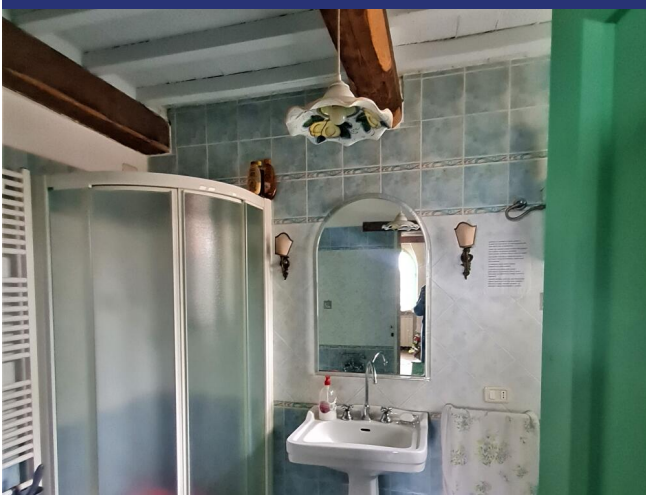

Umbria

Città della Pieve

5456: Ampio casale umbro splendidamente situato con vigneto e uliveto
Prezzo: € 1.100.000

5456 Città della Pieve

Casale La Carrozza è un ampio casale umbro autentico con 2 appartamenti separate, situato nelle verdi colline umbre del comune di Città della Pieve vicino al Lago Trasimeno. un'oasi di calma ma vicino a tutti i servizi.

Il complesso è costituito da un edificio principale (composto da due appartamenti) e da 2 pensioni separate. Ogni appartamento ha il proprio ingresso. Ogni appartamento ha anche la propria cucina, bagno e soggiorno. C'è anche uno spazio di archiviazione separato per uso multifunzionale.

Tutti i servizi sono disponibili, approvvigionamento idrico sufficiente da 2 pozzi, c'è la possibilità di allacciarsi alla rete idrica permanente. Elettricità disponibile tramite Enel e gas GPL

Incluso nel prezzo ci sono 5000 mq di terreno. La restante superficie di circa 9 ettari, composta da bosco e seminativo, un vigneto ben curato e un uliveto, dal quale si ottiene un olio d'oliva di ottima qualità, è in vendita tramite trattativa separata. Si coltiva anche lo zafferano, tipico di questa regione.

5456 Città della Pieve

- Riferimento: 5456
- Villa/Casale
- Vista panoramica
- 15 km dal lago
- 120 km dal mare
- Giardino
- Terrazzo
- Balcone
- Riscaldamento
- Camino
- Guesthouse: Si
- Piscina: Da realizzare
- Prezzo: € 1.100.000
- spazio abitabile: 334 m²
- Terreno: 5000 m²
- camere da letto: 6
- Bagni: 4
- Potenziale per l'affitto: Molto bene
- Condizione della proprietà: Molto bene
- Stato: Disponibile