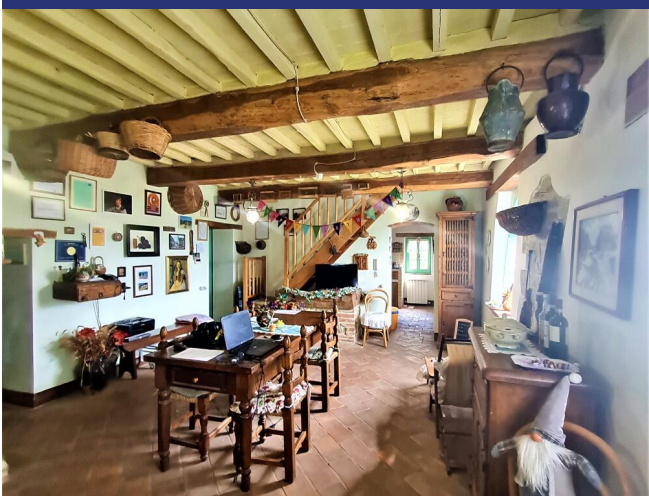

## 5456 Città della Pieve

Casale La Carrozza è un ampio casale umbro autentico con 2 appartamenti separate, situato nelle verdi colline umbre del comune di Città della Pieve vicino al Lago Trasimeno. un'oasi di calma ma vicino a tutti i servizi.

Il complesso è costituito da un edificio principale (composto da due appartamenti) e da 2 pensioni separate. Ogni appartamento ha il proprio ingresso. Ogni appartamento ha anche la propria cucina, bagno e soggiorno. C'è anche uno spazio di archiviazione separato per uso multifunzionale.

Tutti i servizi sono disponibili, approvvigionamento idrico sufficiente da 2 pozzi, c'è la possibilità di allacciarsi alla rete idrica permanente. Elettricità disponibile tramite Enel e gas GPL

Incluso nel prezzo ci sono 5000 mq di terreno. La restante superficie di circa 9 ettari, composta da bosco e seminativo, un vigneto ben curato e un uliveto, dal quale si ottiene un olio d'oliva di ottima qualità, è in vendita tramite trattativa separata. Si coltiva anche lo zafferano, tipico di questa regione.