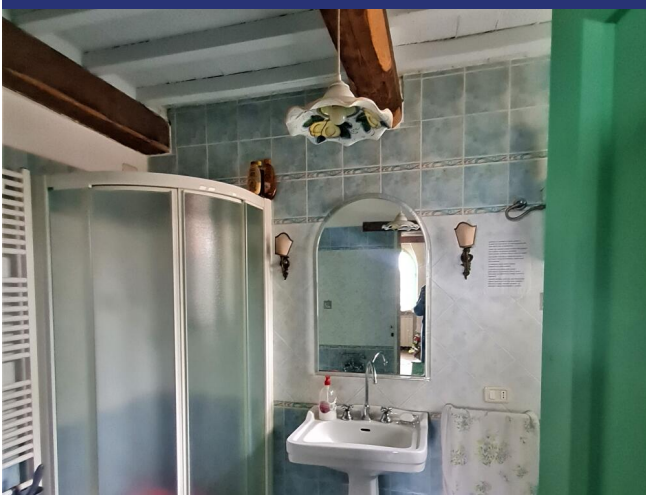

## 5456 Città della Pieve

Casale La Carrozza è un ampio casale umbro autentico con 2 appartamenti separate, situato nelle verdi colline umbre del comune di Città della Pieve vicino al Lago Trasimeno. un'oasi di calma ma vicino a tutti i servizi.

Il complesso è costituito da un edificio principale (composto da due appartamenti) e da 2 pensioni separate. Ogni appartamento ha il proprio ingresso. Ogni appartamento ha anche la propria cucina, bagno e soggiorno. C'è anche uno spazio di archiviazione separato per uso multifunzionale.

Tutti i servizi sono disponibili, approvvigionamento idrico sufficiente da 2 pozzi, c'è la possibilità di allacciarsi alla rete idrica permanente. Elettricità disponibile tramite Enel e gas GPL

Incluso nel prezzo ci sono 5000 mq di terreno. La restante superficie di circa 9 ettari, composta da bosco e seminativo, un vigneto ben curato e un uliveto, dal quale si ottiene un olio d'oliva di ottima qualità, è in vendita tramite trattativa separata. Si coltiva anche lo zafferano, tipico di questa regione.