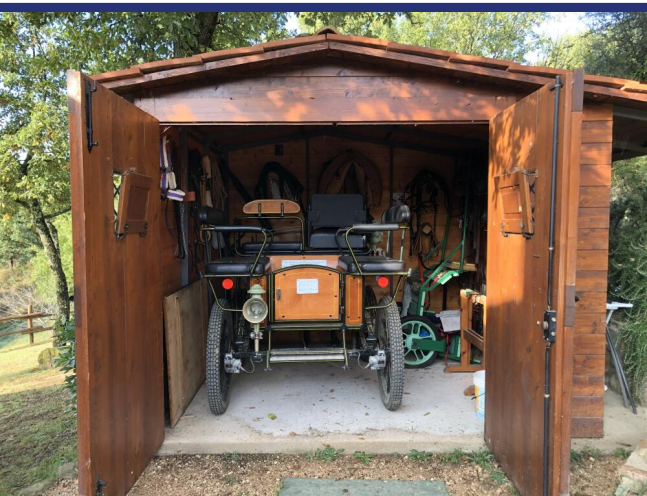

Umbria

Città della Pieve

5456: Ampio casale umbro splendidamente situato con vigneto e uliveto
Prezzo: € 1.100.000

5456 Città della Pieve

Casale La Carrozza è un ampio casale umbro autentico con 2 appartamenti separate, situato nelle verdi colline umbre del comune di Città della Pieve vicino al Lago Trasimeno. un'oasi di calma ma vicino a tutti i servizi.

Tutti i servizi sono disponibili, approvvigionamento idrico sufficiente da 2 pozzi, c'è la possibilità di allacciarsi alla rete idrica permanente. Elettricità disponibile tramite Enel e gas GPL

Incluso nel prezzo ci sono 5000 mq di terreno. La restante superficie di circa 9 ettari, composta da bosco e seminativo, un vigneto ben curato e un uliveto, dal quale si ottiene un olio d'oliva di ottima qualità, è in vendita tramite trattativa separata. Si coltiva anche lo zafferano, tipico di questa regione.

Attualmente l'azienda funziona come agriturismo e dispone di asini e cavalli, che organizzano anche passeggiate in una bellissima carrozza.

Il prezzo richiesto non comprende tutti i mobili, la Jeep, la carrozza e gli animali, che sono disponibili per l'acquisto. Insomma un agriturismo perfettamente funzionante dove entrare e continuare questa bellissima attività.

5456 Città della Pieve

- Riferimento: 5456
- Villa/Casale
- Vista panoramica
- 15 km dal lago
- 120 km dal mare
- Giardino
- Terrazzo
- Balcone
- Riscaldamento
- Camino
- Guesthouse: Si
- Piscina: Da realizzare
- Prezzo: € 1.100.000
- spazio abitabile: 334 m²
- Terreno: 5000 m²
- camere da letto: 6
- Bagni: 4
- Potenziale per l'affitto: Molto bene
- Condizione della proprietà: Molto bene
- Stato: Disponibile