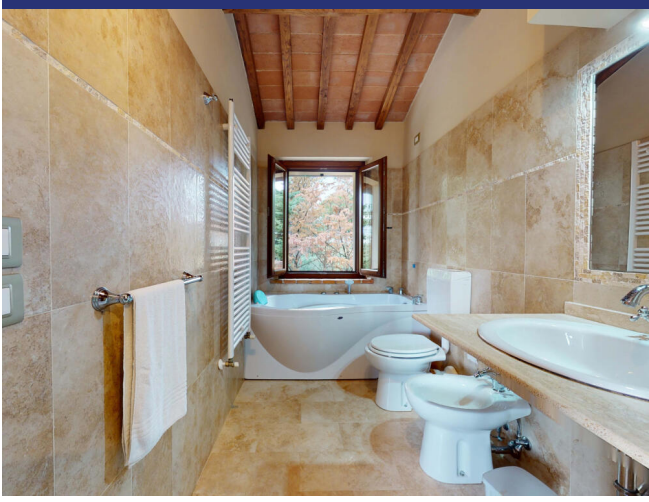

Umbria

Castiglione del Lago

5379: Ampia ex fattoria con essiccatoio del tabacco recentemente ristrutturata con 4 camere da letto
Prezzo: € 790.000

Esclusiva proprietà nella campagna Umbra al confine con la Toscana, con panoramica vista lago Trasimeno. La proprietà era un ex essiccatoio del tabacco, disposto su quattro livelli, recentemente ristrutturato. Al piano terra la porta finestra a vetri riempie di luce il cuore della casa, costituito dal grande e accogliente salone in cui domina il bel caminetto, oltre alla sala pranzo, una cucina, una camera matrimoniale con bagno privato ed un ascensore. Al piano primo, a cui si può accedere anche tramite due scale esterne, troviamo un ingresso soggiorno con camino e ascensore, due camere con bagno en-suite. Al piano secondo mansardato si accede tramite una scala in ferro battuto e qui è presente un vano con letto e un bagno con vasca. Il piano seminterrato è composto da una grande taverna utilizzabile come grande open space, due bagni, un ripostiglio. Completa la proprietà un parco giardino di circa 0,57ha di esclusiva proprietà, una piscina condivisa con sistema cloro 14x7 ed un grande annesso di circa 350mq

5379 Castiglione del Lago

5379 Castiglione del Lago

5379 Castiglione del Lago

- Riferimento: 5379
- Villa/Casale
- Vista panoramica
- 10 km dal lago
- 135 km dal mare
- 1 km dal paese
- Giardino
- Terrazzo
- Balcone
- Riscaldamento
- Camino
- Garage: Si
- Guesthouse: Si
- Piscina: Si
- Prezzo: € 790.000
- spazio abitabile: 525 m²
- Terreno: 2780 m²
- camere da letto: 4
- Bagni: 4
- Potenziale per l'affitto: Molto bene
- Condizione della proprietà: Molto bene
- Stato: Disponibile