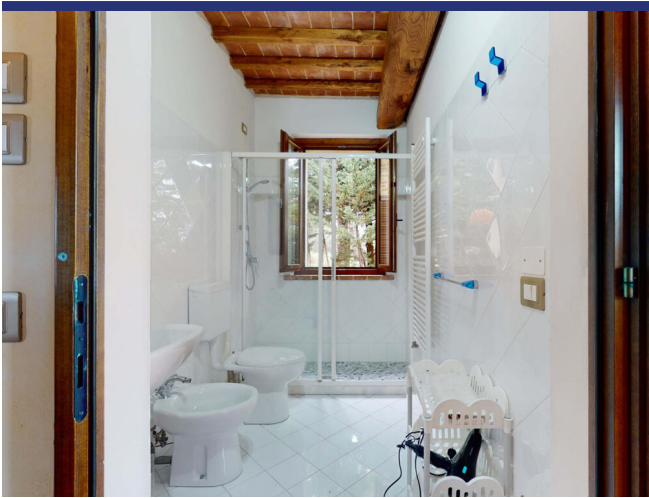

Umbria

Castiglione del Lago

5379: Ampia ex fattoria con essiccatoio del tabacco recentemente ristrutturata con 4 camere da letto
Prezzo: € 790.000

Esclusiva proprietà nella campagna Umbra al confine con la Toscana, con panoramica vista lago Trasimeno. La proprietà era un ex essiccatoio del tabacco, disposto su quattro livelli, recentemente ristrutturato. Al piano terra la porta finestra a vetri riempie di luce il cuore della casa, costituito dal grande e accogliente salone in cui domina il bel caminetto, oltre alla sala pranzo, una cucina, una camera matrimoniale con bagno privato ed un ascensore. Al piano primo, a cui si può accedere anche tramite due scale esterne, troviamo un ingresso soggiorno con camino e ascensore, due camere con bagno en-suite. Al piano secondo mansardato si accede tramite una scala in ferro battuto e qui è presente un vano con letto e un bagno con vasca. Il piano seminterrato è composto da una grande taverna utilizzabile come grande open space, due bagni, un ripostiglio. Completa la proprietà un parco giardino di circa 0,57ha di esclusiva proprietà, una piscina condivisa con sistema cloro 14x7 ed un grande annesso di circa 350mq

La proprietà è stata completamente ristrutturata nel 2021. Il grado di rifinitura interno ed esterno è molto buono. Gli infissi esterni sono in doppio vetro e legno. È stato costruito un annesso con solaio rinforzato e intercapedine isolato poiché al di sopra è stata realizzata una terrazza calpestabile con ringhiera.

5379 Castiglione del Lago

5379 Castiglione del Lago

5379 Castiglione del Lago

- Riferimento: 5379
- Villa/Casale
- Vista panoramica
- 10 km dal lago
- 135 km dal mare
- 1 km dal paese
- Giardino
- Terrazzo
- Balcone
- Riscaldamento
- Camino
- Garage: Si
- Guesthouse: Si
- Piscina: Si
- Prezzo: € 790.000
- spazio abitabile: 525 m²
- Terreno: 2780 m²
- camere da letto: 4
- Bagni: 4
- Potenziale per l'affitto: Molto bene
- Condizione della proprietà: Molto bene
- Stato: Disponibile