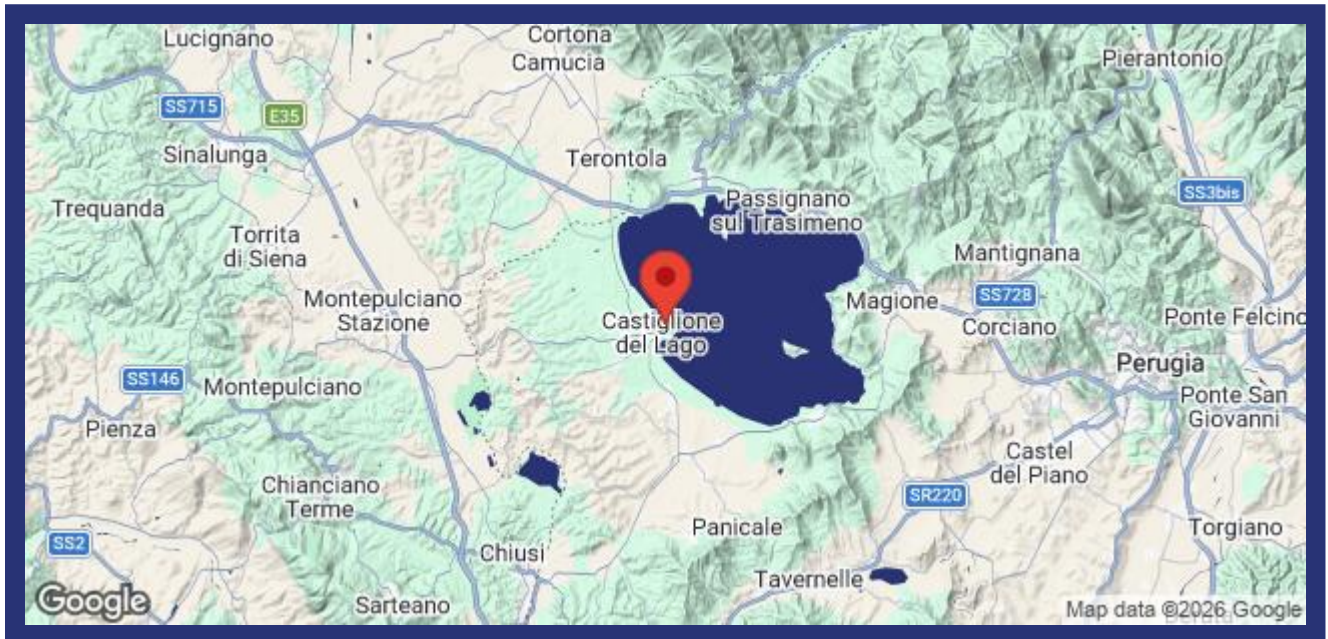

Umbria

Castiglione del Lago

5379: Ampia ex fattoria con essiccatoio del tabacco recentemente ristrutturata con 4 camere da letto
Prezzo: € 790.000

Esclusiva proprietà nella campagna Umbra al confine con la Toscana, con panoramica vista lago Trasimeno. La proprietà era un ex essiccatoio del tabacco, disposto su quattro livelli, recentemente ristrutturato. Al piano terra la porta finestra a vetri riempie di luce il cuore della casa, costituito dal grande e accogliente salone in cui domina il bel caminetto, oltre alla sala pranzo, una cucina, una camera matrimoniale con bagno privato ed un ascensore. Al piano primo, a cui si può accedere anche tramite due scale esterne, troviamo un ingresso soggiorno con camino e ascensore, due camere con bagno en-suite. Al piano secondo mansardato si accede tramite una scala in ferro battuto e qui è presente un vano con letto e un bagno con vasca. Il piano seminterrato è composto da una grande taverna utilizzabile come grande open space, due bagni, un ripostiglio. Completa la proprietà un parco giardino di circa 0,57ha di esclusiva proprietà, una piscina condivisa con sistema cloro 14x7 ed un grande annesso di circa 350mq

5379 Castiglione del Lago

5379 Castiglione del Lago

5379 Castiglione del Lago

- Riferimento: 5379
- Villa/Casale
- Vista panoramica
- 10 km dal lago
- 135 km dal mare
- 1 km dal paese
- Giardino
- Terrazzo
- Balcone
- Riscaldamento
- Camino
- Garage: Si
- Guesthouse: Si
- Piscina: Si
- Prezzo: € 790.000
- spazio abitabile: 525 m²
- Terreno: 2780 m²
- camere da letto: 4
- Bagni: 4
- Potenziale per l'affitto: Molto bene
- Condizione della proprietà: Molto bene
- Stato: Disponibile