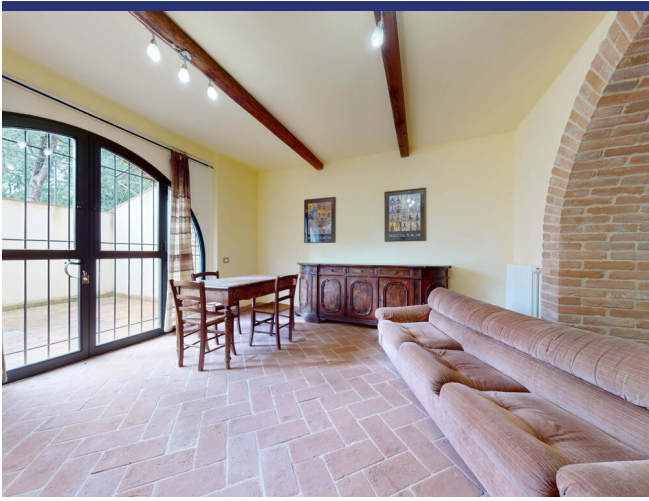

Umbria

Castiglione del Lago

5379: Ampia ex fattoria con essiccatoio del tabacco recentemente ristrutturata con 4 camere da letto
Prezzo: € 790.000

Esclusiva proprietà nella campagna Umbra al confine con la Toscana, con panoramica vista lago Trasimeno. La proprietà era un ex essiccatoio del tabacco, disposto su quattro livelli, recentemente ristrutturato. Al piano terra la porta finestra a vetri riempie di luce il cuore della casa, costituito dal grande e accogliente salone in cui domina il bel caminetto, oltre alla sala pranzo, una cucina, una camera matrimoniale con bagno privato ed un ascensore. Al piano primo, a cui si può accedere anche tramite due scale esterne, troviamo un ingresso soggiorno con camino e ascensore, due camere con bagno en-suite. Al piano secondo mansardato si accede tramite una scala in ferro battuto e qui è presente un vano con letto e un bagno con vasca. Il piano seminterrato è composto da una grande taverna utilizzabile come grande open space, due bagni, un ripostiglio. Completa la proprietà un parco giardino di circa 0,57ha di esclusiva proprietà, una piscina condivisa con sistema cloro 14x7 ed un grande annesso di circa 350mq

La proprietà è stata completamente ristrutturata nel 2021. Il grado di rifinitura interno ed esterno è molto buono. Gli infissi esterni sono in doppio vetro e legno. È stato costruito un annesso con solaio rinforzato e intercapedine isolato poiché al di sopra è stata realizzata una terrazza calpestabile con ringhiera.