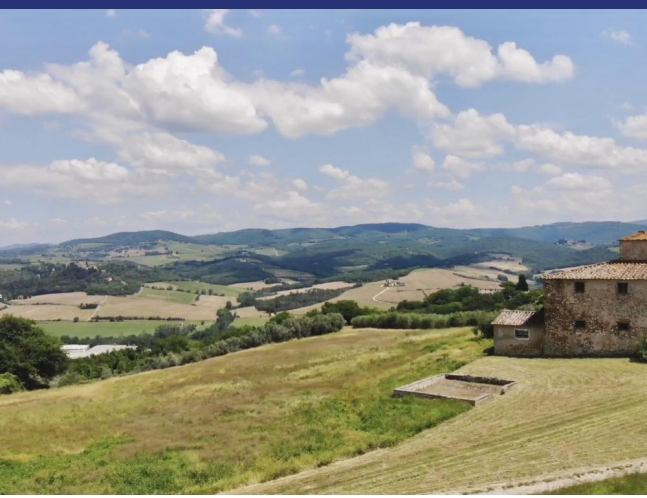

5551 Tavarnelle Val di Pesa