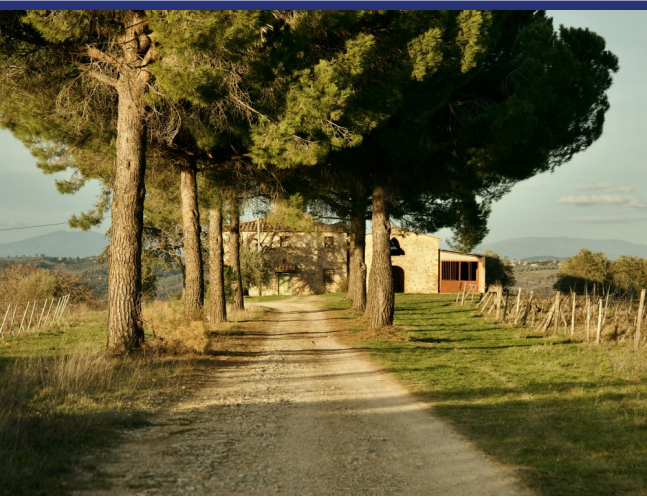

5551 Tavarnelle Val di Pesa