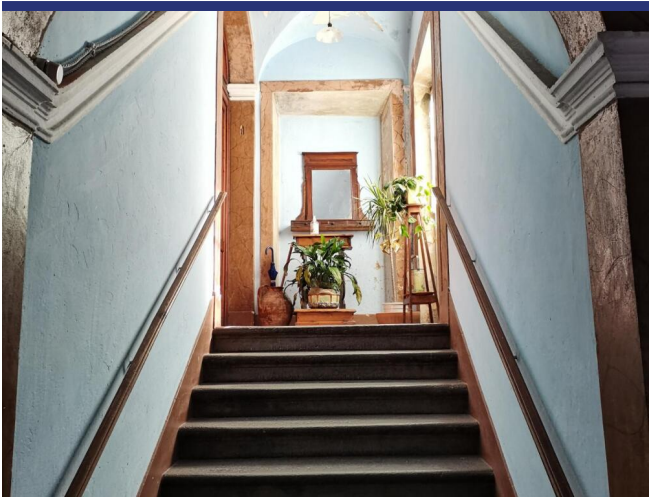

Toscana

Peccioli

5112: Spazioso appartamento in edificio monumentale.

Prezzo: € 350.000

5112 Peccioli

Appartamento in villa monumentale dei primi del '700 nel cuore del borgo medievale di Peccioli. Un vero gioiello per chi apprezza l'autentico stile nobile. L'abitazione si estende sul primo piano dell'antica villa e ha mantenuto tutti gli elementi caratteristici; originali sono gli affreschi, i soffitti dipinti, gli ornamenti ed i rivestimenti in tessile delle pareti. Al portone d'ingresso si accede tramite una classica scala a doppia rampa con pianerottolo, superata la quale un corridoio centrale conduce ai vari ambienti. Al piano inferiore c'è un cortile interno e anche una spaziosa cantina. La casa è dotata di acqua, luce e gas ma tutti gli impianti devono essere revisionati. Gli infissi necessitano di interventi di manutenzione e di restauro a regola d'arte in quanto l'edificio rientra nel regolamento 'belle arti'. Lo spazio abitativo è molto generoso.

N.B: La sua posizione nel cuore di Peccioli rende complicata l'accessibilità in auto (vicoli stretti). Tuttavia Peccioli dispone di un parcheggio sotterraneo con ascensore che porta vicino alla casa.

Un oggetto speciale per chi ne apprezza lo stile e l'autenticità.

5112 Peccioli

- Riferimento: 5112
- Townhouse
- 40 km dal mare
- Terrazzo
- Riscaldamento
- Camino
- Prezzo: € 350.000
- spazio abitabile: 190 m²
- Bagni: 1
- Potenziale per l'affitto: Abbastanza bene
- Condizione della proprietà: In parte da ristrutturare
- Stato: Disponibile