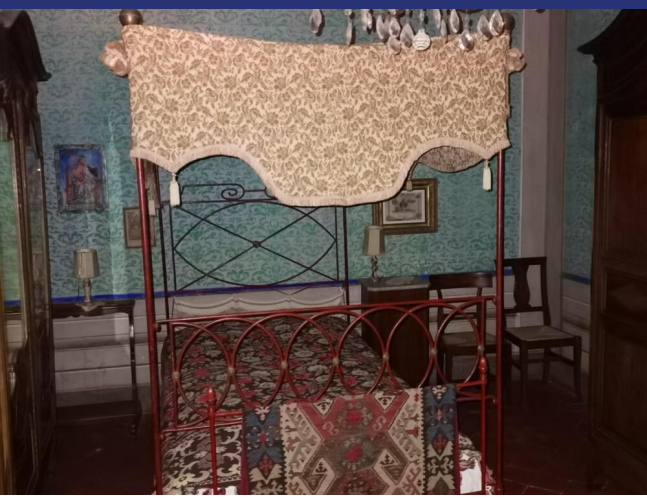

## Peccioli

5112: Spazioso appartamento in edificio monumentale.

Prezzo: € 350.000

## 5112 Peccioli

Appartamento in villa monumentale dei primi del '700 nel cuore del borgo medievale di Peccioli. Un vero gioiello per chi apprezza l'autentico stile nobile. L'abitazione si estende sul primo piano dell'antica villa e ha mantenuto tutti gli elementi caratteristici; originali sono gli affreschi, i soffitti dipinti, gli ornamenti ed i rivestimenti in tessile delle pareti. Al portone d'ingresso si accede tramite una classica scala a doppia rampa con pianerottolo, superata la quale un corridoio centrale conduce ai vari ambienti. Al piano inferiore c'è un cortile interno e anche una spaziosa cantina. La casa è dotata di acqua, luce e gas ma tutti gli impianti devono essere revisionati. Gli infissi necessitano di interventi di manutenzione e di restauro a regola d'arte in quanto l'edificio rientra nel regolamento 'belle arti'. Lo spazio abitativo è molto generoso.

## 5112 Peccioli

- Riferimento: 5112
- Townhouse
- 40 km dal mare
- Terrazzo
- Riscaldamento
- Camino
- Prezzo: € 350.000
- spazio abitabile: 190 m<sup>2</sup>
- Bagni: 1
- Potenziale per l'affitto: Abbastanza bene
- Condizione della proprietà: In parte da ristrutturare
- Stato: Disponibile