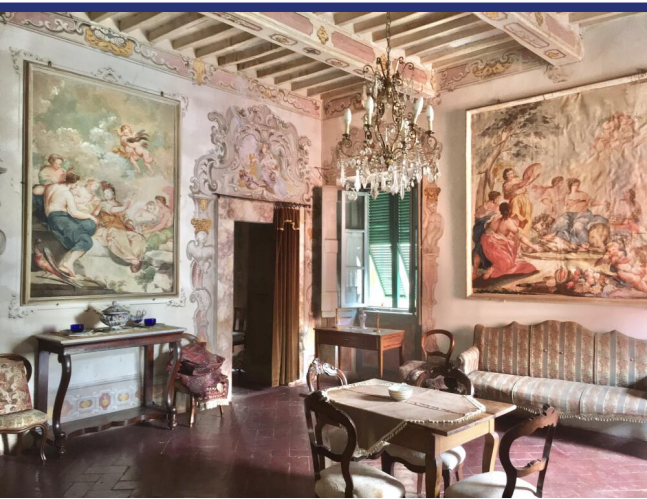

## 5112 Peccioli

Appartamento in villa monumentale dei primi del '700 nel cuore del borgo medievale di Peccioli. Un vero gioiello per chi apprezza l'autentico stile nobile. L'abitazione si estende sul primo piano dell'antica villa e ha mantenuto tutti gli elementi caratteristici; originali sono gli affreschi, i soffitti dipinti, gli ornamenti ed i rivestimenti in tessile delle pareti. Al portone d'ingresso si accede tramite una classica scala a doppia rampa con pianerottolo, superata la quale un corridoio centrale conduce ai vari ambienti. Al piano inferiore c'è un cortile interno e anche una spaziosa cantina. La casa è dotata di acqua, luce e gas ma tutti gli impianti devono essere revisionati. Gli infissi necessitano di interventi di manutenzione e di restauro a regola d'arte in quanto l'edificio rientra nel regolamento 'belle arti'. Lo spazio abitativo è molto generoso.