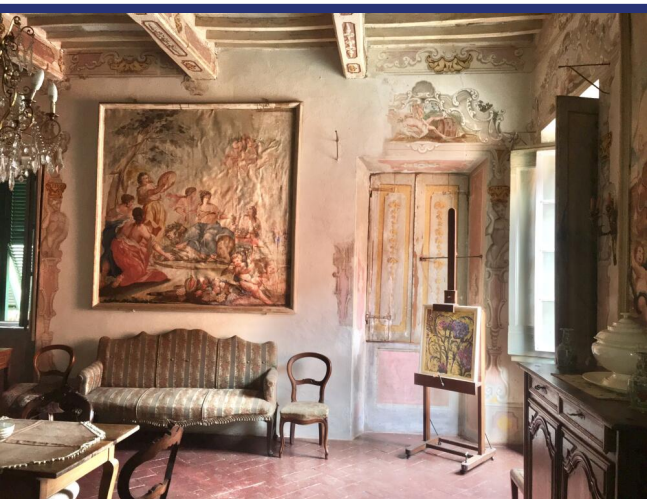

## Peccioli

5112: Spazioso appartamento in edificio monumentale.

Prezzo: € 350.000

## 5112 Peccioli

Appartamento in villa monumentale dei primi del '700 nel cuore del borgo medievale di Peccioli. Un vero gioiello per chi apprezza l'autentico stile nobile. L'abitazione si estende sul primo piano dell'antica villa e ha mantenuto tutti gli elementi caratteristici; originali sono gli affreschi, i soffitti dipinti, gli ornamenti ed i rivestimenti in tessile delle pareti. Al portone d'ingresso si accede tramite una classica scala a doppia rampa con pianerottolo, superata la quale un corridoio centrale conduce ai vari ambienti. Al piano inferiore c'è un cortile interno e anche una spaziosa cantina. La casa è dotata di acqua, luce e gas ma tutti gli impianti devono essere revisionati. Gli infissi necessitano di interventi di manutenzione e di restauro a regola d'arte in quanto l'edificio rientra nel regolamento 'belle arti'. Lo spazio abitativo è molto generoso.