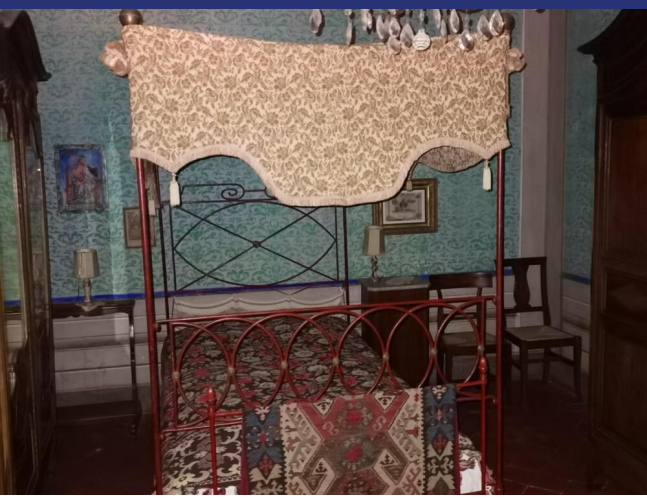

Toscana

Peccioli

5112: Spazioso appartamento in edificio monumentale.

Prezzo: € 350.000

5112 Peccioli

Appartamento in villa monumentale dei primi del '700 nel cuore del borgo medievale di Peccioli. Un vero gioiello per chi apprezza l'autentico stile nobile. L'abitazione si estende sul primo piano dell'antica villa e ha mantenuto tutti gli elementi caratteristici; originali sono gli affreschi, i soffitti dipinti, gli ornamenti ed i rivestimenti in tessile delle pareti. Al portone d'ingresso si accede tramite una classica scala a doppia rampa con pianerottolo, superata la quale un corridoio centrale conduce ai vari ambienti. Al piano inferiore c'è un cortile interno e anche una spaziosa cantina. La casa è dotata di acqua, luce e gas ma tutti gli impianti devono essere revisionati. Gli infissi necessitano di interventi di manutenzione e di restauro a regola d'arte in quanto l'edificio rientra nel regolamento 'belle arti'. Lo spazio abitativo è molto generoso.

N.B: La sua posizione nel cuore di Peccioli rende complicata l'accessibilità in auto (vicoli stretti). Tuttavia Peccioli dispone di un parcheggio sotterraneo con ascensore che porta vicino alla casa.

Un oggetto speciale per chi ne apprezza lo stile e l'autenticità.

5112 Peccioli

- Riferimento: 5112
- Townhouse
- 40 km dal mare
- Terrazzo
- Riscaldamento
- Camino
- Prezzo: € 350.000
- spazio abitabile: 190 m²
- Bagni: 1
- Potenziale per l'affitto: Abbastanza bene
- Condizione della proprietà: In parte da ristrutturare
- Stato: Disponibile