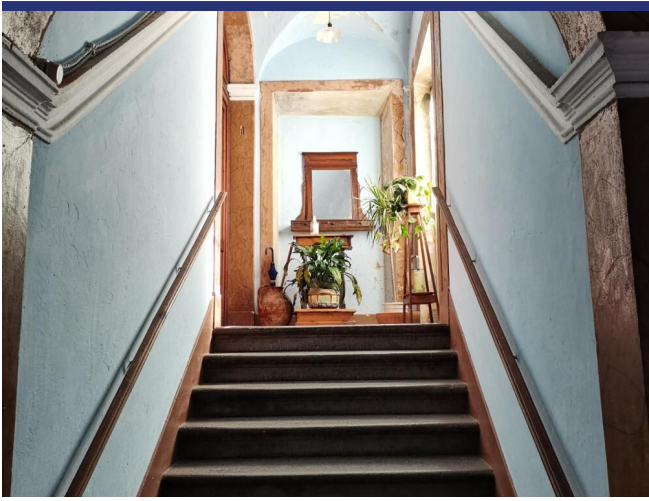

## Peccioli

5112: Spazioso appartamento in edificio monumentale.

Prezzo: € 350.000

## 5112 Peccioli

Appartamento in villa monumentale dei primi del '700 nel cuore del borgo medievale di Peccioli. Un vero gioiello per chi apprezza l'autentico stile nobile. L'abitazione si estende sul primo piano dell'antica villa e ha mantenuto tutti gli elementi caratteristici; originali sono gli affreschi, i soffitti dipinti, gli ornamenti ed i rivestimenti in tessile delle pareti. Al portone d'ingresso si accede tramite una classica scala a doppia rampa con pianerottolo, superata la quale un corridoio centrale conduce ai vari ambienti. Al piano inferiore c'è un cortile interno e anche una spaziosa cantina. La casa è dotata di acqua, luce e gas ma tutti gli impianti devono essere revisionati. Gli infissi necessitano di interventi di manutenzione e di restauro a regola d'arte in quanto l'edificio rientra nel regolamento 'belle arti'. Lo spazio abitativo è molto generoso.

## 5112 Peccioli

- Riferimento: 5112
- Townhouse
- 40 km dal mare
- Terrazzo
- Riscaldamento
- Camino
- Prezzo: € 350.000
- spazio abitabile: 190 m<sup>2</sup>
- Bagni: 1
- Potenziale per l'affitto: Abbastanza bene
- Condizione della proprietà: In parte da ristrutturare
- Stato: Disponibile