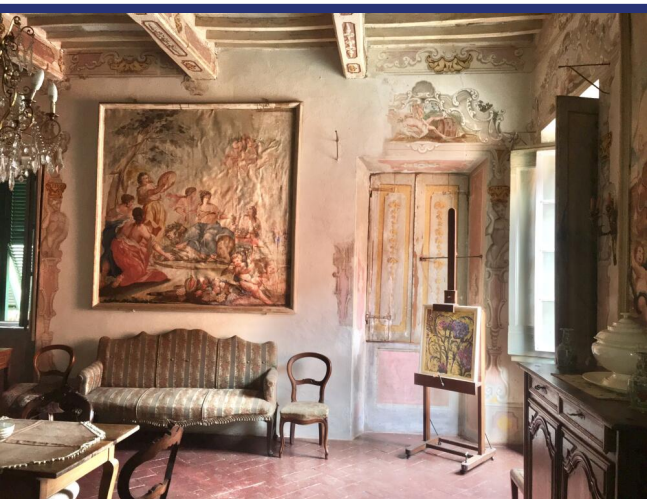

Toscana

Peccioli

5112: Spazioso appartamento in edificio monumentale.

Prezzo: € 350.000

5112 Peccioli

Appartamento in villa monumentale dei primi del '700 nel cuore del borgo medievale di Peccioli. Un vero gioiello per chi apprezza l'autentico stile nobile. L'abitazione si estende sul primo piano dell'antica villa e ha mantenuto tutti gli elementi caratteristici; originali sono gli affreschi, i soffitti dipinti, gli ornamenti ed i rivestimenti in tessile delle pareti. Al portone d'ingresso si accede tramite una classica scala a doppia rampa con pianerottolo, superata la quale un corridoio centrale conduce ai vari ambienti. Al piano inferiore c'è un cortile interno e anche una spaziosa cantina. La casa è dotata di acqua, luce e gas ma tutti gli impianti devono essere revisionati. Gli infissi necessitano di interventi di manutenzione e di restauro a regola d'arte in quanto l'edificio rientra nel regolamento 'belle arti'. Lo spazio abitativo è molto generoso.

N.B: La sua posizione nel cuore di Peccioli rende complicata l'accessibilità in auto (vicoli stretti). Tuttavia Peccioli dispone di un parcheggio sotterraneo con ascensore che porta vicino alla casa.

Un oggetto speciale per chi ne apprezza lo stile e l'autenticità.

5112 Peccioli

- Riferimento: 5112
- Townhouse
- 40 km dal mare
- Terrazzo
- Riscaldamento
- Camino
- Prezzo: € 350.000
- spazio abitabile: 190 m²
- Bagni: 1
- Potenziale per l'affitto: Abbastanza bene
- Condizione della proprietà: In parte da ristrutturare
- Stato: Disponibile