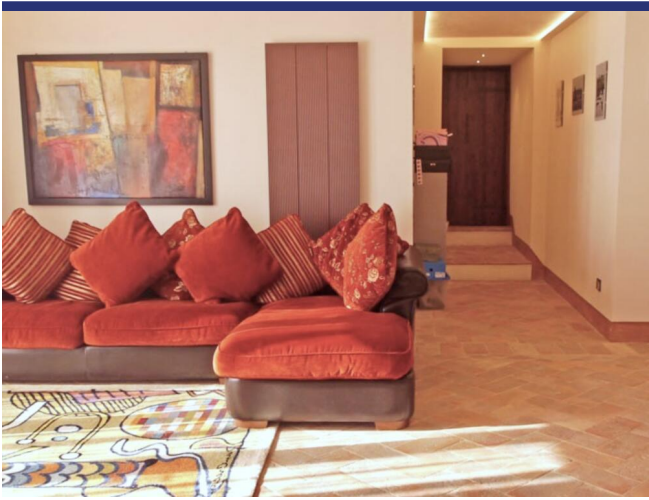

## 5246 Monteriggioni

'Fienile' recentemente ristrutturato, completamente indipendente su un terreno di circa 1500 m2 con vista sublime. Nel cuore della provincia di Siena, a circa 15 minuti di auto dalla città e in mezzo ai vigneti del Chianti Classico, l'antico fienile è stato convertito in una casa molto confortevole e spaziosa. I materiali utilizzati sono di alta qualità e offrono sia internamente che esternamente un piacevole contrasto tra autentico design toscano e moderno.

L'edificio ha 3 piani. Al piano terra fornisce una casa completa, spaziosa e luminosa con camino e porte finestre sul giardino. Inoltre, su questo livello troverete una cucina spaziosa e completamente attrezzata, due camere da letto e 2 bagni. Una scala interna conduce al piano superiore sottotetto, dove nella parte centrale (più alta) sono state realizzate altre due camere ed un bagno.

Tramite una scala interna, o eventualmente dall'esterno tramite il 'garage', si giunge al piano seminterrato dove è arredato un locale con cucina professionale. L'ampio garage è arredato come soggiorno tanto che, anche per la presenza di un bagno, si crea un appartamento completo. Ufficialmente questo non è uno spazio abitativo, ma nell'uso privato non ci sono problemi ad utilizzare questi ambienti in questo modo.