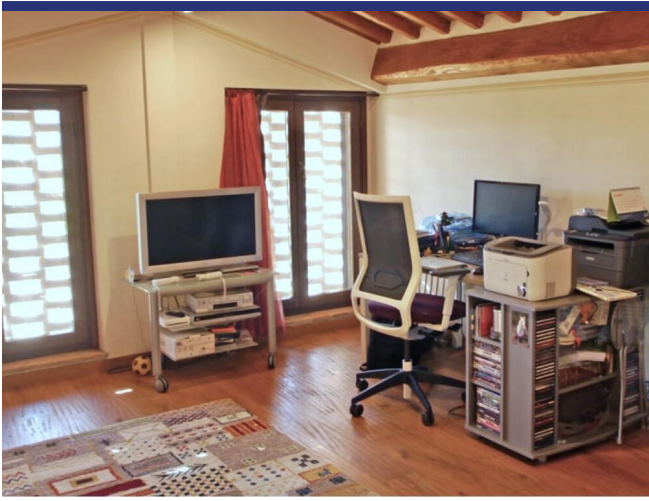

## 5246 Monteriggioni

'Fienile' recentemente ristrutturato, completamente indipendente su un terreno di circa 1500 m2 con vista sublime. Nel cuore della provincia di Siena, a circa 15 minuti di auto dalla città e in mezzo ai vigneti del Chianti Classico, l'antico fienile è stato convertito in una casa molto confortevole e spaziosa. I materiali utilizzati sono di alta qualità e offrono sia internamente che esternamente un piacevole contrasto tra autentico design toscano e moderno.

L'edificio ha 3 piani. Al piano terra fornisce una casa completa, spaziosa e luminosa con camino e porte finestre sul giardino. Inoltre, su questo livello troverete una cucina spaziosa e completamente attrezzata, due camere da letto e 2 bagni. Una scala interna conduce al piano superiore sottotetto, dove nella parte centrale (più alta) sono state realizzate altre due camere ed un bagno.

Tramite una scala interna, o eventualmente dall'esterno tramite il 'garage', si giunge al piano seminterrato dove è arredato un locale con cucina professionale. L'ampio garage è arredato come soggiorno tanto che, anche per la presenza di un bagno, si crea un appartamento completo. Ufficialmente questo non è uno spazio abitativo, ma nell'uso privato non ci sono problemi ad utilizzare questi ambienti in questo modo.