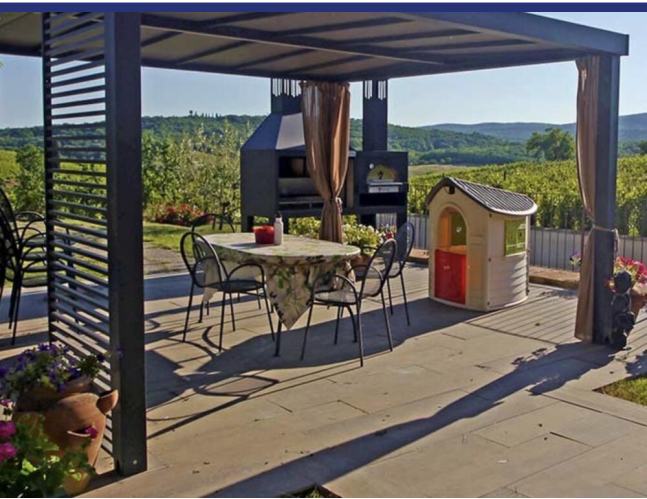

## 5246 Monteriggioni

'Fienile' recentemente ristrutturato, completamente indipendente su un terreno di circa 1500 m2 con vista sublime. Nel cuore della provincia di Siena, a circa 15 minuti di auto dalla città e in mezzo ai vigneti del Chianti Classico, l'antico fienile è stato convertito in una casa molto confortevole e spaziosa. I materiali utilizzati sono di alta qualità e offrono sia internamente che esternamente un piacevole contrasto tra autentico design toscano e moderno.

L'edificio ha 3 piani. Al piano terra fornisce una casa completa, spaziosa e luminosa con camino e porte finestre sul giardino. Inoltre, su questo livello troverete una cucina spaziosa e completamente attrezzata, due camere da letto e 2 bagni. Una scala interna conduce al piano superiore sottotetto, dove nella parte centrale (più alta) sono state realizzate altre due camere ed un bagno.