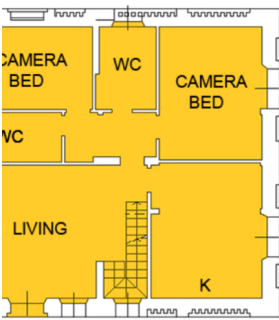

L'edificio ha 3 piani. Al piano terra fornisce una casa completa, spaziosa e luminosa con camino e porte finestre sul giardino. Inoltre, su questo livello troverete una cucina spaziosa e completamente attrezzata, due camere da letto e 2 bagni. Una scala interna conduce al piano superiore sottotetto, dove nella parte centrale (più alta) sono state realizzate altre due camere ed un bagno.

PIANO TERRA

PIANO PRIMO

PIANO INTERRATO - BASEMENT