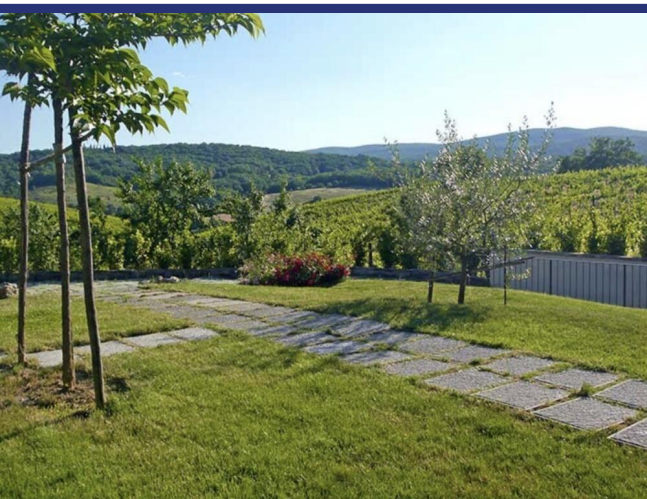

## Monteriggioni

5246: Villa Singola, recentemente ristrutturato, 4 camere, panorama  
Prezzo: € 850.000

## 5246 Monteriggioni

'Fienile' recentemente ristrutturato, completamente indipendente su un terreno di circa 1500 m2 con vista sublime. Nel cuore della provincia di Siena, a circa 15 minuti di auto dalla città e in mezzo ai vigneti del Chianti Classico, l'antico fienile è stato convertito in una casa molto confortevole e spaziosa. I materiali utilizzati sono di alta qualità e offrono sia internamente che esternamente un piacevole contrasto tra autentico design toscano e moderno.

L'edificio ha 3 piani. Al piano terra fornisce una casa completa, spaziosa e luminosa con camino e porte finestre sul giardino. Inoltre, su questo livello troverete una cucina spaziosa e completamente attrezzata, due camere da letto e 2 bagni. Una scala interna conduce al piano superiore sottotetto, dove nella parte centrale (più alta) sono state realizzate altre due camere ed un bagno.