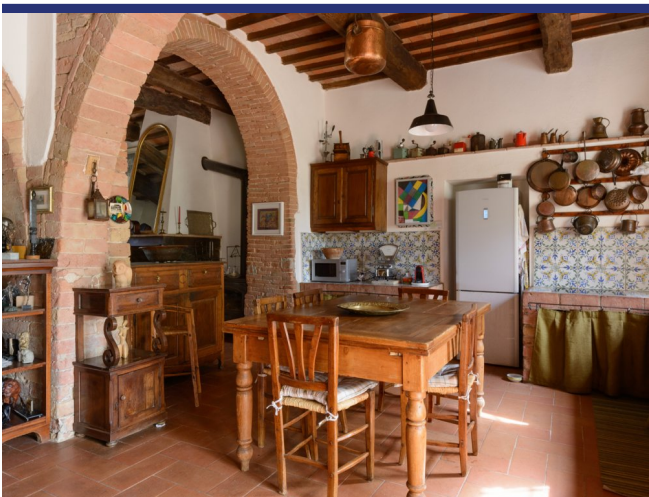

6043 Marciano della Chiana