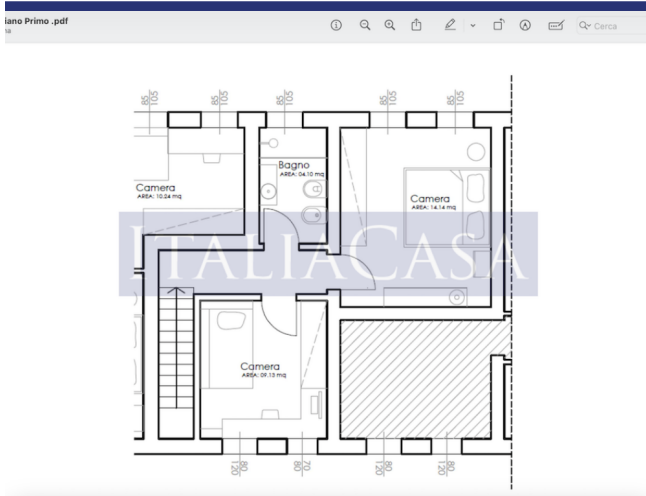

5800 Gambassi Terme

5800 Gambassi Terme

5800 Gambassi Terme

- Riferimento: 5800
- Appartamento/In borgo
- Townhouse
- Vista panoramica
- 2 km dal paese
- Riscaldamento
- Garage: Parcheggio
- Prezzo: € 240.000
- spazio abitabile: 80 m²
- camere da letto: 2
- Bagni: 2
- Potenziale per l'affitto: Bene
- Condizione della proprietà: Nuova costruzione
- Stato: Disponibile