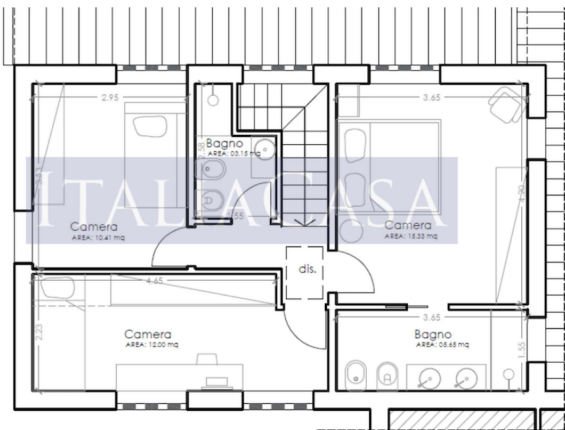

5800 Gambassi Terme

5800 Gambassi Terme

5800 Gambassi Terme

- Riferimento: 5800
- Appartamento/In borgo
- Townhouse
- Vista panoramica
- 2 km dal paese
- Riscaldamento
- Garage: Parcheggio
- Prezzo: € 240.000
- spazio abitabile: 80 m²
- camere da letto: 2
- Bagni: 2
- Potenziale per l'affitto: Bene
- Condizione della proprietà: Nuova costruzione
- Stato: Disponibile