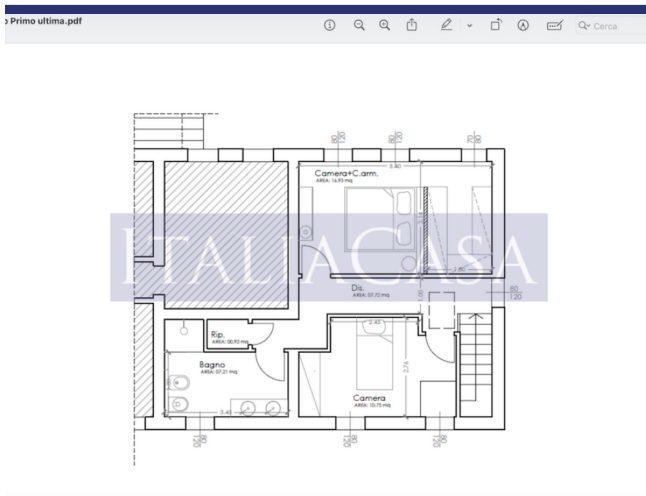

5800 Gambassi Terme

5800 Gambassi Terme

5800 Gambassi Terme

- Riferimento: 5800
- Appartamento/In borgo
- Townhouse
- Vista panoramica
- 2 km dal paese
- Riscaldamento
- Garage: Parcheggio
- Prezzo: € 240.000
- spazio abitabile: 80 m²
- camere da letto: 2
- Bagni: 2
- Potenziale per l'affitto: Bene
- Condizione della proprietà: Nuova costruzione
- Stato: Disponibile