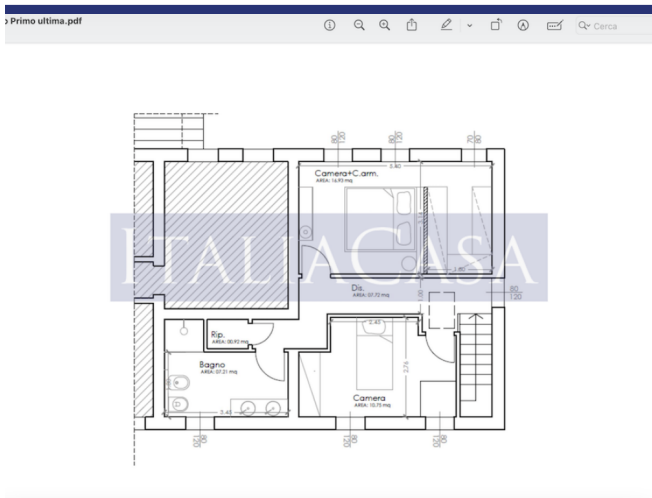

5800 Gambassi Terme

5800 Gambassi Terme

5800 Gambassi Terme

- Riferimento: 5800
- Appartamento/In borgo
- Townhouse
- Vista panoramica
- 2 km dal paese
- Riscaldamento
- Garage: Parcheggio
- Prezzo: € 240.000
- spazio abitabile: 80 m²
- camere da letto: 2
- Bagni: 2
- Potenziale per l'affitto: Bene
- Condizione della proprietà: Nuova costruzione
- Stato: Disponibile