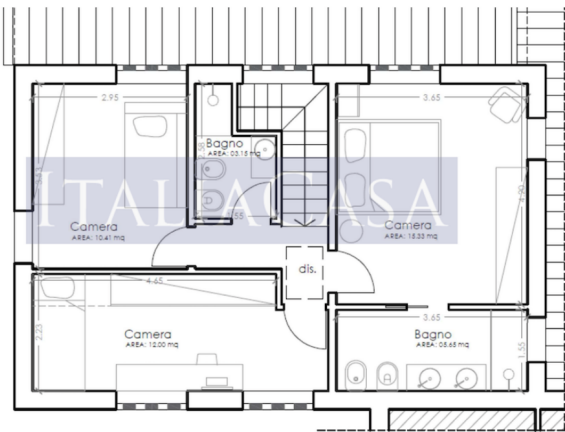

5800 Gambassi Terme

5800 Gambassi Terme

5800 Gambassi Terme

- Riferimento: 5800
- Appartamento/In borgo
- Townhouse
- Vista panoramica
- 2 km dal paese
- Riscaldamento
- Garage: Parcheggio
- Prezzo: € 240.000
- spazio abitabile: 80 m²
- camere da letto: 2
- Bagni: 2
- Potenziale per l'affitto: Bene
- Condizione della proprietà: Nuova costruzione
- Stato: Disponibile