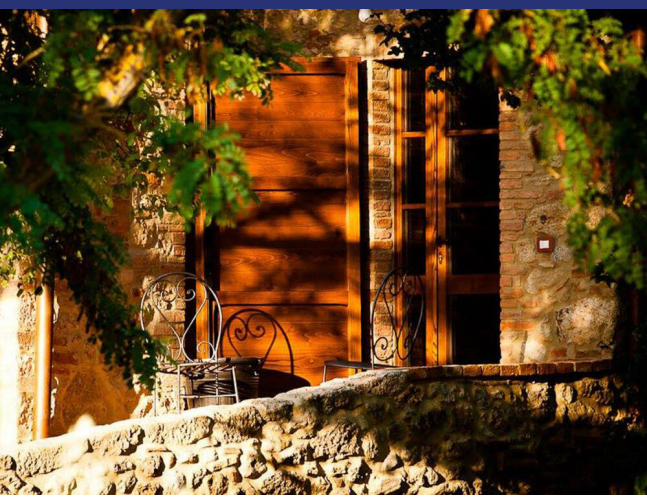

5400 Chianciano Terme