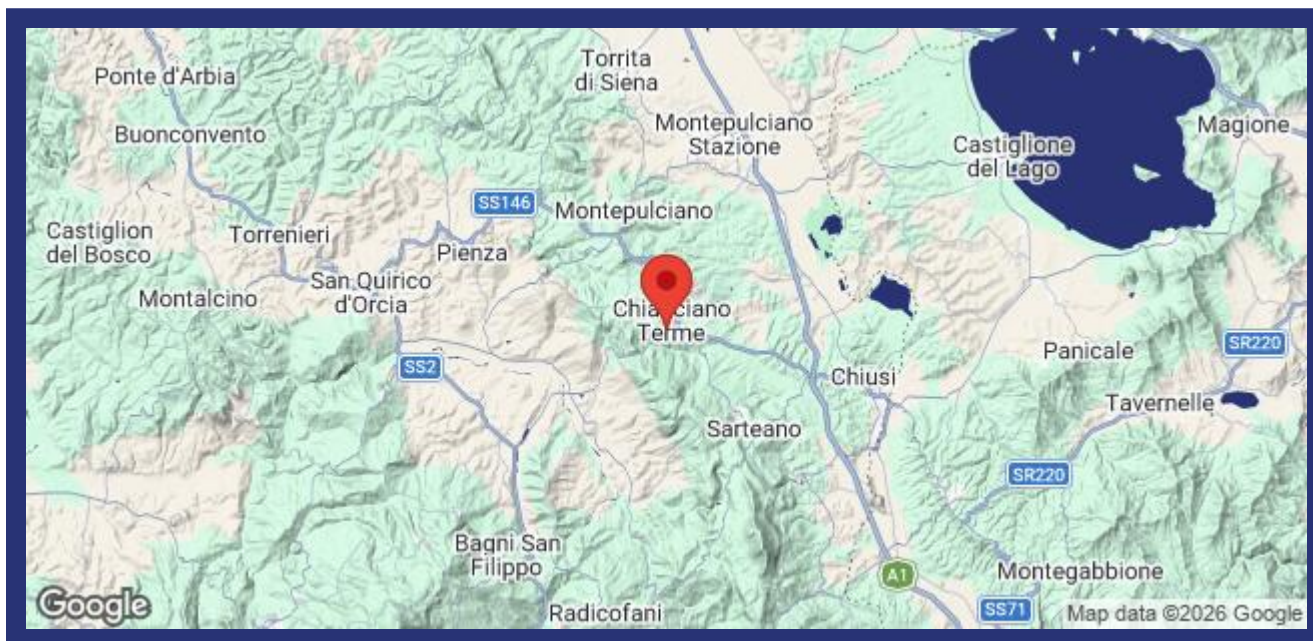

5400 Chianciano Terme

- Riferimento: 5400
- Villa/Casale
- Vista panoramica
- 25 km dal lago
- 120 km dal mare
- 2 km dal paese
- Giardino
- Terrazzo
- Riscaldamento
- Camino
- Aria condizionata
- Garage: Parcheggio
- Guesthouse: Si
- Piscina: Si
- Prezzo: € 950.000
- spazio abitabile: 462 m²
- Terreno: 14300 m²
- camere da letto: 6
- Bagni: 7
- Potenziale per l'affitto: Molto bene
- Condizione della proprietà: Molto bene
- Stato: Disponibile