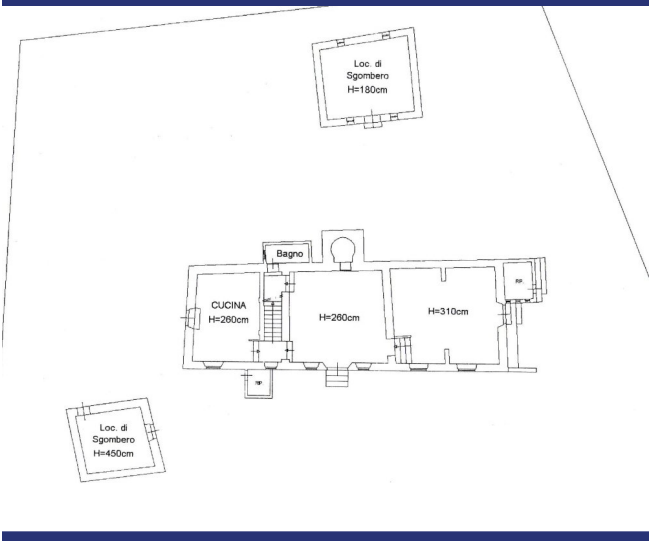

La casa è composta da 2 piani con diversi ingressi e una pianta piacevole e funzionale. Al piano terra si trova un doppio soggiorno dove gli attuali proprietari hanno collocato un biliardo e un pianoforte. Il tipico soffitto con travi a vista toscano crea un'atmosfera molto suggestiva. Attraverso un gradino si accede all'accogliente soggiorno con camino e poi alla cucina che, tramite porte finestre, dà accesso all'ampia terrazza coperta con vista panoramica. Al piano terra si trova anche un bagno. Una comoda scala conduce al piano superiore con 4 camere da letto. La camera da letto principale e una seconda camera da letto hanno un bagno privato en-suite, mentre le altre 2 camere condividono un bagno. Ogni finestra della casa offre un panorama impagabile.

La casa sorge su un terreno di circa 9.800 m<sup>2</sup> (quasi 1 ettaro), con la tipica terrazzatura realizzata con muretti in pietra a secco, come se ne vedono molti nella zona del Monte Pisano. Sul terreno si trovano ben 450 ulivi produttivi. Oltre alla casa descritta, sul terreno si trovano 2 piccoli annessi di 16 e 25 mq, adatti come ripostiglio, mentre sul retro della casa si trova un ampliamento con ripostiglio e spazio per l'impianto di riscaldamento. La casa è dotata di acqua corrente e anche di un pozzo per l'irrigazione, Wi-Fi, elettricità, gas GPL, aria condizionata, camino con funzione di riscaldamento.