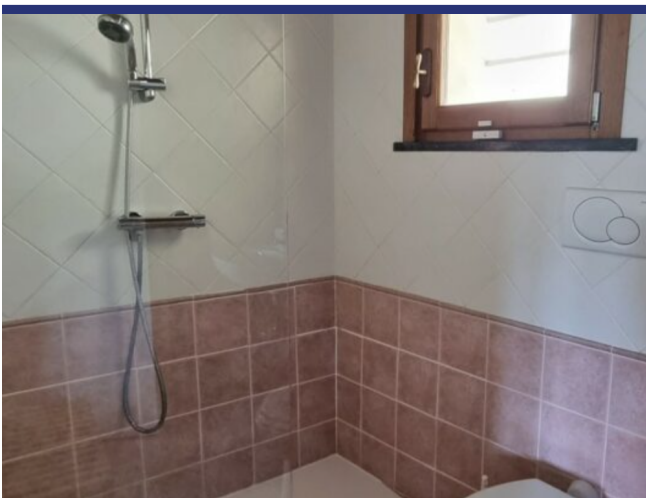

## 6322 Calci

Tipica casa indipendente toscana, completamente ristrutturata e con una splendida vista sulla Valgraziosa, una valle con infinito verde, piccoli villaggi e la splendida Certosa.

Dal grazioso centro storico di Calci, con negozi, ristoranti e tutto ciò di cui si può avere bisogno, una stradina sale sulle colline. L'ultimo tratto, prima di raggiungere la casa, non è asfaltato ma è facilmente percorribile e all'arrivo si è ricompensati da una vista mozzafiato.

La casa è composta da 2 piani con diversi ingressi e una pianta piacevole e funzionale. Al piano terra si trova un doppio soggiorno dove gli attuali proprietari hanno collocato un biliardo e un pianoforte. Il tipico soffitto con travi a vista toscano crea un'atmosfera molto suggestiva. Attraverso un gradino si accede all'accogliente soggiorno con camino e poi alla cucina che, tramite porte finestre, dà accesso all'ampia terrazza coperta con vista panoramica. Al piano terra si trova anche un bagno. Una comoda scala conduce al piano superiore con 4 camere da letto. La camera da letto principale e una seconda camera da letto hanno un bagno privato en-suite, mentre le altre 2 camere condividono un bagno. Ogni finestra della casa offre un panorama impagabile.

La casa sorge su un terreno di circa 9.800 m<sup>2</sup> (quasi 1 ettaro), con la tipica terrazzatura realizzata con muretti in pietra a secco, come se ne vedono molti nella zona del Monte Pisano. Sul terreno si trovano ben 450 ulivi produttivi. Oltre alla casa descritta, sul terreno si trovano 2 piccoli annessi di 16 e 25 mq, adatti come ripostiglio, mentre sul retro della casa si trova un ampliamento con ripostiglio e spazio per l'impianto di riscaldamento. La casa è dotata di acqua corrente e anche di un pozzo per l'irrigazione, Wi-Fi, elettricità, gas GPL, aria condizionata, camino con funzione di riscaldamento.