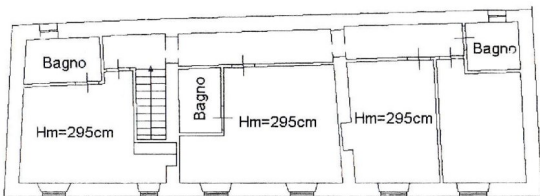

La casa è composta da 2 piani con diversi ingressi e una pianta piacevole e funzionale. Al piano terra si trova un doppio soggiorno dove gli attuali proprietari hanno collocato un biliardo e un pianoforte. Il tipico soffitto con travi a vista toscano crea un'atmosfera molto suggestiva. Attraverso un gradino si accede all'accogliente soggiorno con camino e poi alla cucina che, tramite porte finestre, dà accesso all'ampia terrazza coperta con vista panoramica. Al piano terra si trova anche un bagno. Una comoda scala conduce al piano superiore con 4 camere da letto. La camera da letto principale e una seconda camera da letto hanno un bagno privato en-suite, mentre le altre 2 camere condividono un bagno. Ogni finestra della casa offre un panorama impagabile.

La casa sorge su un terreno di circa 9.800 m² (quasi 1 ettaro), con la tipica terrazzatura realizzata con muretti in pietra a secco, come se ne vedono molti nella zona del Monte Pisano. Sul terreno si trovano ben 450 ulivi produttivi. Oltre alla casa descritta, sul terreno si trovano 2 piccoli annessi di 16 e 25 mq, adatti come ripostiglio, mentre sul retro della casa si trova un ampliamento con ripostiglio e spazio per l'impianto di riscaldamento. La casa è dotata di acqua corrente e anche di un pozzo per l'irrigazione, Wi-Fi, elettricità, gas GPL, aria condizionata, camino con funzione di riscaldamento.

Distanze: Pisa (con aeroporto) 15 km, Lucca 24 km, costa 30 km.

PIANO PRIMO

6322 Calci

- Riferimento: 6322
- Villa/Casale
- 3 km dal paese
- Giardino
- Terrazzo
- Riscaldamento
- Camino
- Garage: Parcheggio
- Prezzo: € 530.000
- spazio abitabile: 200 m²
- Terreno: 9800 m²
- camere da letto: 4
- Bagni: 4
- Potenziale per l'affitto: Bene
- Condizione della proprietà: Molto bene
- Stato: Disponibile