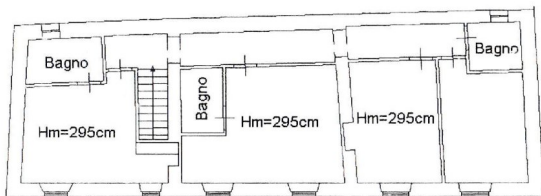

PIANO PRIMO