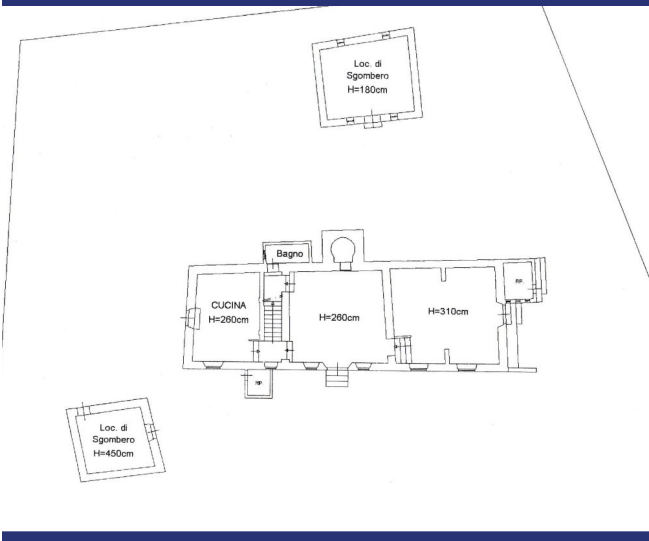

La casa è composta da 2 piani con diversi ingressi e una pianta piacevole e funzionale. Al piano terra si trova un doppio soggiorno dove gli attuali proprietari hanno collocato un biliardo e un pianoforte. Il tipico soffitto con travi a vista toscano crea un'atmosfera molto suggestiva. Attraverso un gradino si accede all'accogliente soggiorno con camino e poi alla cucina che, tramite porte finestre, dà accesso all'ampia terrazza coperta con vista panoramica. Al piano terra si trova anche un bagno. Una comoda scala conduce al piano superiore con 4 camere da letto. La camera da letto principale e una seconda camera da letto hanno un bagno privato en-suite, mentre le altre 2 camere condividono un bagno. Ogni finestra della casa offre un panorama impagabile.

La casa sorge su un terreno di circa 9.800 m² (quasi 1 ettaro), con la tipica terrazzatura realizzata con muretti in pietra a secco, come se ne vedono molti nella zona del Monte Pisano. Sul terreno si trovano ben 450 ulivi produttivi. Oltre alla casa descritta, sul terreno si trovano 2 piccoli annessi di 16 e 25 mq, adatti come ripostiglio, mentre sul retro della casa si trova un ampliamento con ripostiglio e spazio per l'impianto di riscaldamento. La casa è dotata di acqua corrente e anche di un pozzo per l'irrigazione, Wi-Fi, elettricità, gas GPL, aria condizionata, camino con funzione di riscaldamento.

Distanze: Pisa (con aeroporto) 15 km, Lucca 24 km, costa 30 km.

PIANO PRIMO

6322 Calci

- Riferimento: 6322
- Villa/Casale
- 3 km dal paese
- Giardino
- Terrazzo
- Riscaldamento
- Camino
- Garage: Parcheggio
- Prezzo: € 530.000
- spazio abitabile: 200 m²
- Terreno: 9800 m²
- camere da letto: 4
- Bagni: 4
- Potenziale per l'affitto: Bene
- Condizione della proprietà: Molto bene
- Stato: Disponibile