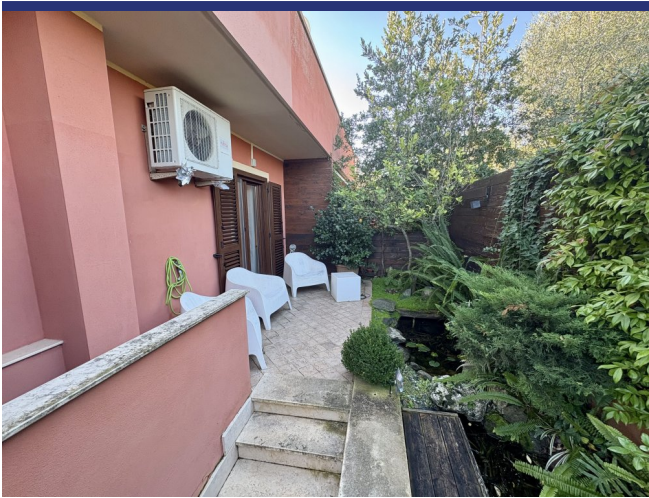

Sardegna

Usini

6442: Casa indipendente a Usini: eleganza, giardino e comfort moderno tra mare, aeroporto e città.
Prezzo: € 249.000

6442 Usini

In una tranquilla e riservata zona residenziale di Usini si trova questa elegante casa indipendente disposta su due livelli. Usini si trova in posizione strategica tra Alghero (con l'aeroporto di Alghero-Fertilia) e Sassari. In 20-30 minuti si possono raggiungere le spiagge di Platamona, Porto Torres e Marina di Sorso.

Qui si vive in un autentico villaggio sardo, circondato da vigneti e natura, mentre aeroporto, città e servizi per tutto l'anno sono facilmente raggiungibili.

La proprietà combina comfort, privacy e finiture di alta qualità.

Spazio esterno:

-

Ampio giardino

-

Area barbecue

-

Attrante cortile esterno

-

-

Caldaia a condensazione

-

Serbatoio del gas interrato

Una casa elegante e pronta per l'uso che combina perfettamente la qualità di vita mediterranea e la posizione strategica.

6442 Usini

- Riferimento: 6442
- Villa/Casale
- Townhouse
- 17 km dal mare
- Giardino
- Balcone
- Riscaldamento
- Aria condizionata
- Garage: Parcheggio
- Prezzo: € 249.000
- spazio abitabile: 157 m²
- Terreno: 257 m²
- camere da letto: 3
- Bagni: 2
- Potenziale per l'affitto: Abbastanza bene
- Condizione della proprietà: Bene
- Stato: Disponibile