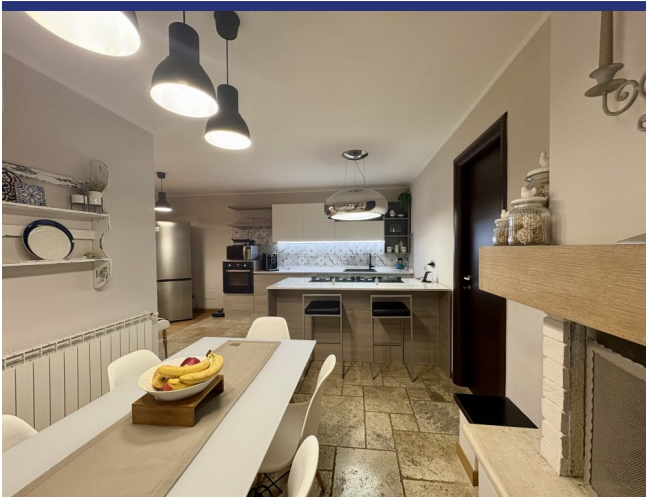

Sardegna

Usini

6442: Casa indipendente a Usini: eleganza, giardino e comfort moderno tra mare, aeroporto e città.
Prezzo: € 249.000

6442 Usini

In una tranquilla e riservata zona residenziale di Usini si trova questa elegante casa indipendente disposta su due livelli. Usini si trova in posizione strategica tra Alghero (con l'aeroporto di Alghero-Fertilia) e Sassari. In 20-30 minuti si possono raggiungere le spiagge di Platamona, Porto Torres e Marina di Sorso.

Layout e caratteristiche

Piano terra:

-

Ingresso luminoso

-

Ampio soggiorno

-

Cucina abitabile separata

-

Caldaia a condensazione

-

Serbatoio del gas interrato

Una casa elegante e pronta per l'uso che combina perfettamente la qualità di vita mediterranea e la posizione strategica.

6442 Usini

- Riferimento: 6442
- Villa/Casale
- Townhouse
- 17 km dal mare
- Giardino
- Balcone
- Riscaldamento
- Aria condizionata
- Garage: Parcheggio
- Prezzo: € 249.000
- spazio abitabile: 157 m²
- Terreno: 257 m²
- camere da letto: 3
- Bagni: 2
- Potenziale per l'affitto: Abbastanza bene
- Condizione della proprietà: Bene
- Stato: Disponibile