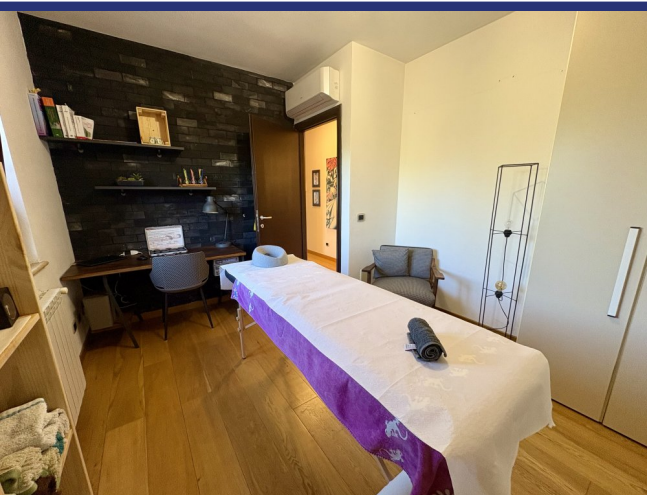

-

Bagno con finestra e doccia

-

Pratico ripostiglio

Primo piano:

-

Camera da letto principale con cabina armadio e veranda

-

Seconda camera da letto matrimoniale con accesso diretto al cortile esterno con laghetto ornamentale

-

Terza spaziosa camera singola

-

Bagno di lusso con finiture in resina e cemento di alta qualità

-

Cabina doccia in marmo con vetro temperato

-

Caldaia a condensazione

-

Serbatoio del gas interrato

Una casa elegante e pronta per l'uso che combina perfettamente la qualità di vita mediterranea e la posizione strategica.

6442 Usini

- Riferimento: 6442
- Villa/Casale
- Townhouse
- 17 km dal mare
- Giardino
- Balcone
- Riscaldamento
- Aria condizionata
- Garage: Parcheggio
- Prezzo: € 249.000
- spazio abitabile: 157 m²
- Terreno: 257 m²
- camere da letto: 3
- Bagni: 2
- Potenziale per l'affitto: Abbastanza bene
- Condizione della proprietà: Bene
- Stato: Disponibile