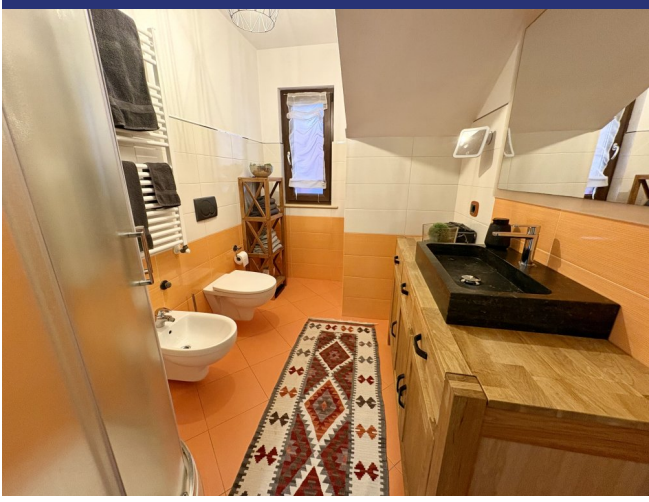

- 

Bagno con finestra e doccia

- 

Pratico ripostiglio

Primo piano:

- 

Camera da letto principale con cabina armadio e veranda

- 

Seconda camera da letto matrimoniale con accesso diretto al cortile esterno con laghetto ornamentale

- 

Terza spaziosa camera singola

- 

Bagno di lusso con finiture in resina e cemento di alta qualità

- 

Cabina doccia in marmo con vetro temperato

## 6442 Usini

- Riferimento: 6442
- Villa/Casale
- Townhouse
- 17 km dal mare
- Giardino
- Balcone
- Riscaldamento
- Aria condizionata
- Garage: Parcheggio
- Prezzo: € 249.000
- spazio abitabile: 157 m<sup>2</sup>
- Terreno: 257 m<sup>2</sup>
- camere da letto: 3
- Bagni: 2
- Potenziale per l'affitto: Abbastanza bene
- Condizione della proprietà: Bene
- Stato: Disponibile