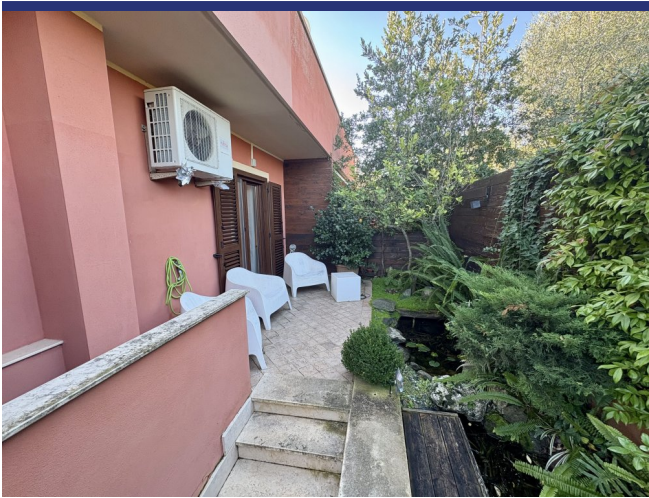

## 6442 Usini

In una tranquilla e riservata zona residenziale di Usini si trova questa elegante casa indipendente disposta su due livelli. Usini si trova in posizione strategica tra Alghero (con l'aeroporto di Alghero-Fertilia) e Sassari. In 20-30 minuti si possono raggiungere le spiagge di Platamona, Porto Torres e Marina di Sorso.

Qui si vive in un autentico villaggio sardo, circondato da vigneti e natura, mentre aeroporto, città e servizi per tutto l'anno sono facilmente raggiungibili.

La proprietà combina comfort, privacy e finiture di alta qualità.

Spazio esterno:

- 

Ampio giardino

- 

Area barbecue

- 

Attrante cortile esterno

- 