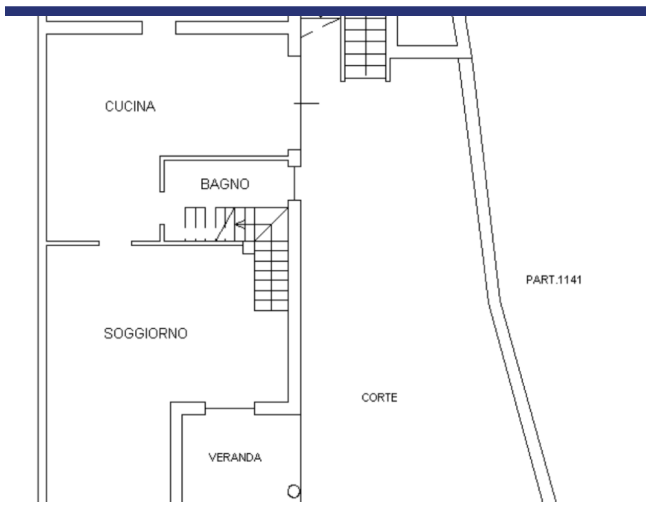

Layout e caratteristiche

Piano terra:

-

Ingresso luminoso

-

Ampio soggiorno

-

Cucina abitabile separata

-

Bagno con finestra e doccia

-

Pratico ripostiglio

Primo piano:

-

Camera da letto principale con cabina armadio e veranda

-

-

Caldaia a condensazione

-

Serbatoio del gas interrato

Una casa elegante e pronta per l'uso che combina perfettamente la qualità di vita mediterranea e la posizione strategica.

6442 Usini

- Riferimento: 6442
- Villa/Casale
- Townhouse
- 17 km dal mare
- Giardino
- Balcone
- Riscaldamento
- Aria condizionata
- Garage: Parcheggio
- Prezzo: € 249.000
- spazio abitabile: 157 m²
- Terreno: 257 m²
- camere da letto: 3
- Bagni: 2
- Potenziale per l'affitto: Abbastanza bene
- Condizione della proprietà: Bene
- Stato: Disponibile