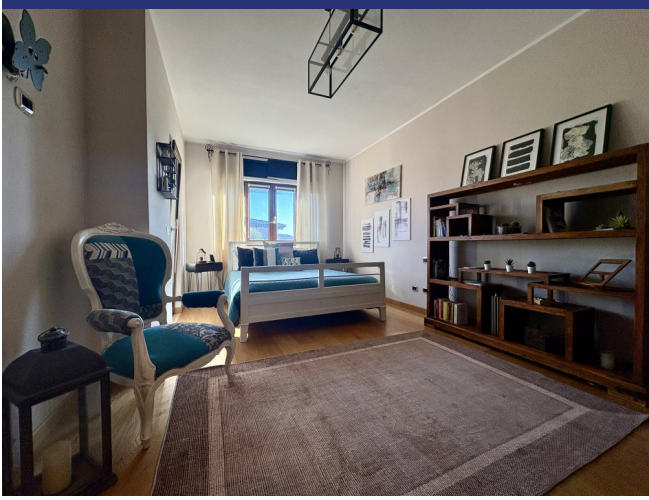

-

Bagno con finestra e doccia

-

Pratico ripostiglio

Primo piano:

-

Camera da letto principale con cabina armadio e veranda

-

Seconda camera da letto matrimoniale con accesso diretto al cortile esterno con laghetto ornamentale

-

Terza spaziosa camera singola

-

Bagno di lusso con finiture in resina e cemento di alta qualità

-

Cabina doccia in marmo con vetro temperato

-

Caldaia a condensazione

-

Serbatoio del gas interrato

Una casa elegante e pronta per l'uso che combina perfettamente la qualità di vita mediterranea e la posizione strategica.

6442 Usini

- Riferimento: 6442
- Villa/Casale
- Townhouse
- 17 km dal mare
- Giardino
- Balcone
- Riscaldamento
- Aria condizionata
- Garage: Parcheggio
- Prezzo: € 249.000
- spazio abitabile: 157 m²
- Terreno: 257 m²
- camere da letto: 3
- Bagni: 2
- Potenziale per l'affitto: Abbastanza bene
- Condizione della proprietà: Bene
- Stato: Disponibile