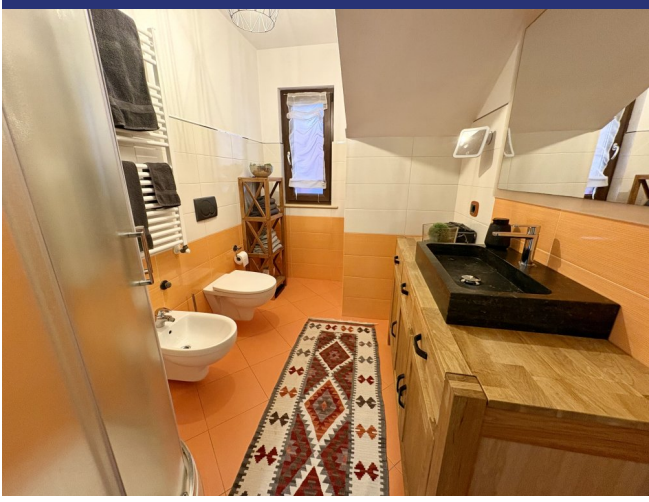

Sardegna

Usini

6442: Casa indipendente a Usini: eleganza, giardino e comfort moderno tra mare, aeroporto e città.
Prezzo: € 249.000

6442 Usini

In una tranquilla e riservata zona residenziale di Usini si trova questa elegante casa indipendente disposta su due livelli. Usini si trova in posizione strategica tra Alghero (con l'aeroporto di Alghero-Fertilia) e Sassari. In 20-30 minuti si possono raggiungere le spiagge di Platamona, Porto Torres e Marina di Sorso.

-

Bagno con finestra e doccia

-

Pratico ripostiglio

Primo piano:

-

Camera da letto principale con cabina armadio e veranda

-

Seconda camera da letto matrimoniale con accesso diretto al cortile esterno con laghetto ornamentale

-

Terza spaziosa camera singola

-

Bagno di lusso con finiture in resina e cemento di alta qualità

-

Cabina doccia in marmo con vetro temperato

-

Caldaia a condensazione

-

Serbatoio del gas interrato

Una casa elegante e pronta per l'uso che combina perfettamente la qualità di vita mediterranea e la posizione strategica.

6442 Usini

- Riferimento: 6442
- Villa/Casale
- Townhouse
- 17 km dal mare
- Giardino
- Balcone
- Riscaldamento
- Aria condizionata
- Garage: Parcheggio
- Prezzo: € 249.000
- spazio abitabile: 157 m²
- Terreno: 257 m²
- camere da letto: 3
- Bagni: 2
- Potenziale per l'affitto: Abbastanza bene
- Condizione della proprietà: Bene
- Stato: Disponibile