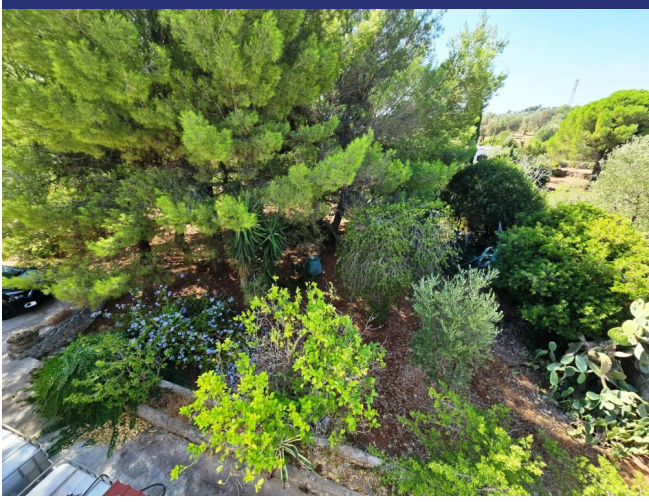

L'immobile si compone di una luminosa veranda, un soggiorno accogliente con camino, angolo cottura, due ampi bagni e tre camere da letto.

La proprietà è circondata da un terreno privato di circa 2.500 m<sup>2</sup>, caratterizzato da una piccola pineta e piacevoli aree verdi. Sono inoltre presenti una cisterna per la raccolta dell'acqua, un terrazzo panoramico e l'impianto di aria condizionata.