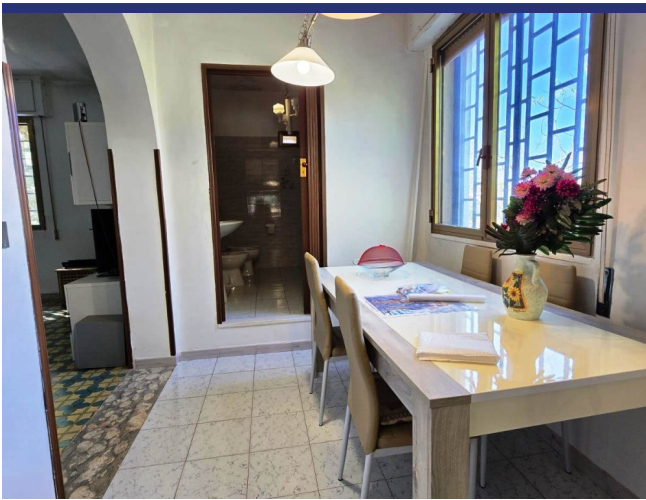

L'immobile si compone di una luminosa veranda, un soggiorno accogliente con camino, angolo cottura, due ampi bagni e tre camere da letto.

La proprietà è circondata da un terreno privato di circa 2.500 m<sup>2</sup>, caratterizzato da una piccola pineta e piacevoli aree verdi. Sono inoltre presenti una cisterna per la raccolta dell'acqua, un terrazzo panoramico e l'impianto di aria condizionata.