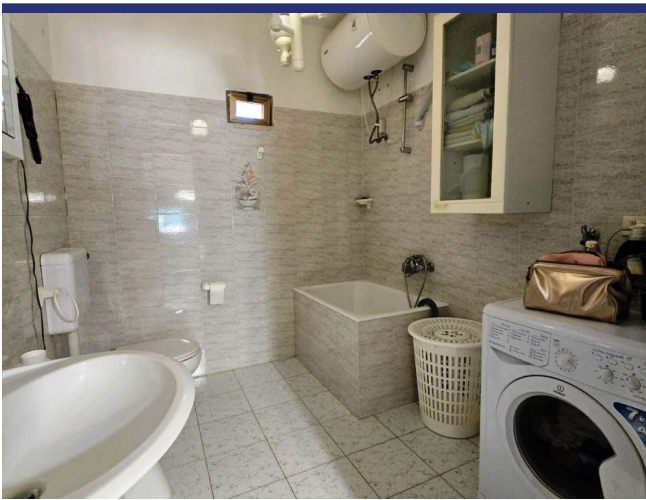

L'immobile si compone di una luminosa veranda, un soggiorno accogliente con camino, angolo cottura, due ampi bagni e tre camere da letto.

La proprietà è circondata da un terreno privato di circa 2.500 m<sup>2</sup>, caratterizzato da una piccola pineta e piacevoli aree verdi. Sono inoltre presenti una cisterna per la raccolta dell'acqua, un terrazzo panoramico e l'impianto di aria condizionata.