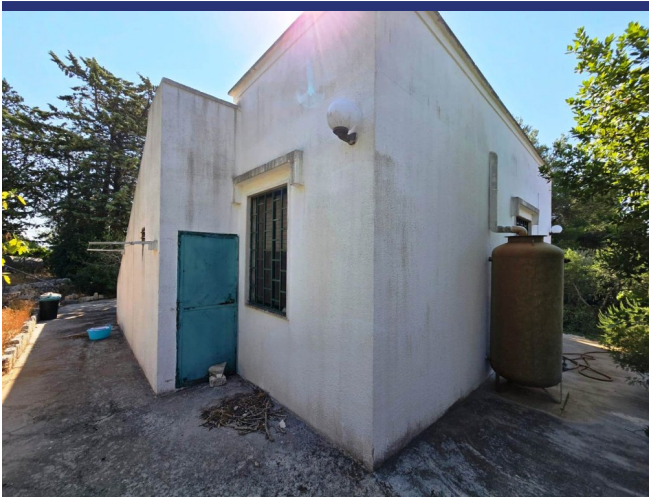

L'immobile si compone di una luminosa veranda, un soggiorno accogliente con camino, angolo cottura, due ampi bagni e tre camere da letto.

La proprietà è circondata da un terreno privato di circa 2.500 m<sup>2</sup>, caratterizzato da una piccola pineta e piacevoli aree verdi. Sono inoltre presenti una cisterna per la raccolta dell'acqua, un terrazzo panoramico e l'impianto di aria condizionata.

## 6543 Ostuni

- Riferimento: 6543
- Villa/Casale
- Rustico da ristrutturare
- 14 km dal mare
- 4 km dal paese
- Giardino
- Camino
- Aria condizionata
- Garage: Parcheggio
- Prezzo: € 125.000
- spazio abitabile: 100 m<sup>2</sup>
- Terreno: 2500 m<sup>2</sup>
- camere da letto: 3
- Bagni: 2
- Condizione della proprietà: In parte da ristrutturare
- Stato: Disponibile