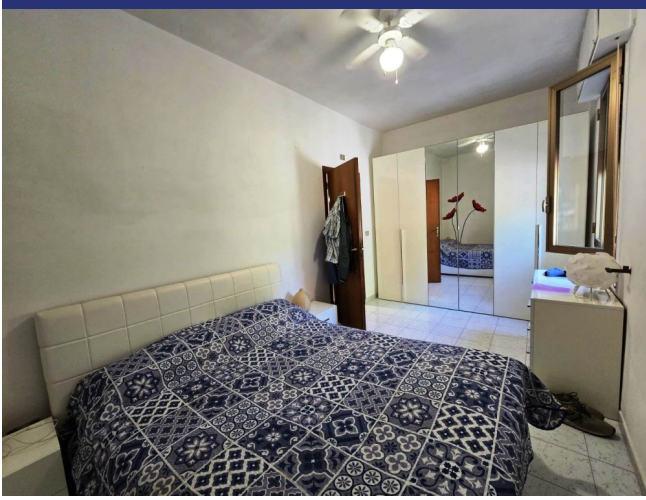

L'immobile si compone di una luminosa veranda, un soggiorno accogliente con camino, angolo cottura, due ampi bagni e tre camere da letto.

La proprietà è circondata da un terreno privato di circa 2.500 m<sup>2</sup>, caratterizzato da una piccola pineta e piacevoli aree verdi. Sono inoltre presenti una cisterna per la raccolta dell'acqua, un terrazzo panoramico e l'impianto di aria condizionata.