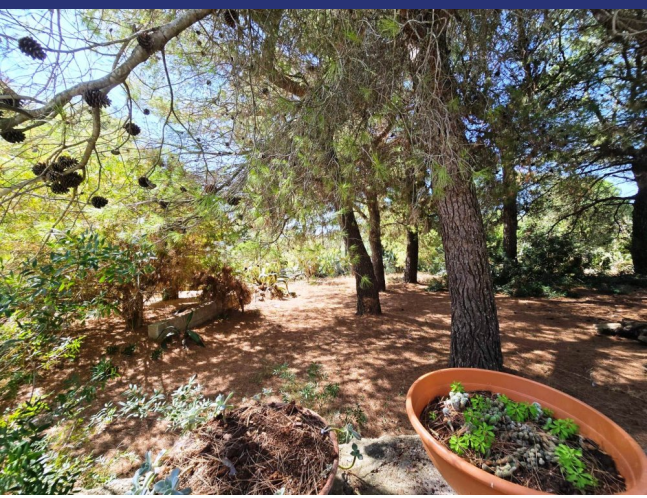

L'immobile si compone di una luminosa veranda, un soggiorno accogliente con camino, angolo cottura, due ampi bagni e tre camere da letto.

La proprietà è circondata da un terreno privato di circa 2.500 m<sup>2</sup>, caratterizzato da una piccola pineta e piacevoli aree verdi. Sono inoltre presenti una cisterna per la raccolta dell'acqua, un terrazzo panoramico e l'impianto di aria condizionata.