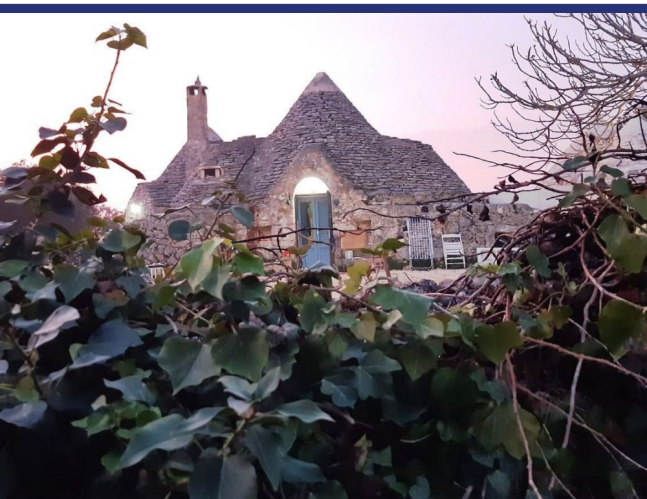

Puglia

Ceglie Messapica

6504: Trullo nella meravigliosa campagna di Ceglie Messapica
Prezzo: € 110.000

6504 Ceglie Messapica

Proponiamo in vendita un autentico e affascinante trullo a più coni, immerso nella quiete della campagna pugliese e circondato da un ampio terreno di circa 12.336 m², impreziosito da un uliveto e da suggestive corti e piazzali in pietra.

La proprietà, completamente recintata da antichissimi muri a secco tipici della regione, è stata recentemente ristrutturata con cura, preservando il suo carattere originario. All'interno si sviluppa una superficie calpestabile di 75 m², composta da una luminosa zona giorno con camino, una confortevole camera da letto, un ulteriore vano versatile e un bagno completo.

Questa proprietà rappresenta una vera opportunità: ideale per una coppia alla ricerca di tranquillità e autenticità, o come investimento per vivere e valorizzare il fascino unico di un trullo pugliese.

6504 Ceglie Messapica

- Riferimento: 6504
- Villa/Casale
- 27 km dal mare
- 4 km dal paese
- Giardino
- Riscaldamento
- Camino
- Piscina: Da realizzare
- Prezzo: € 110.000
- spazio abitabile: 75 m²
- Terreno: 12336 m²
- camere da letto: 1
- Bagni: 1
- Condizione della proprietà: Restaurato
- Stato: Venduto