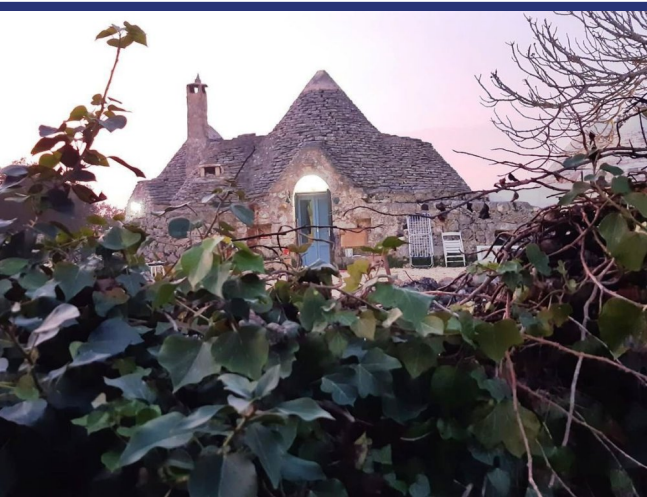

Puglia

Ceglie Messapica

6504: Trullo nella meravigliosa campagna di Ceglie Messapica
Prezzo: € 110.000

6504 Ceglie Messapica

Proponiamo in vendita un autentico e affascinante trullo a più coni, immerso nella quiete della campagna pugliese e circondato da un ampio terreno di circa 12.336 m², impreziosito da un uliveto e da suggestive corti e piazzali in pietra.

La proprietà, completamente recintata da antichissimi muri a secco tipici della regione, è stata recentemente ristrutturata con cura, preservando il suo carattere originario. All'interno si sviluppa una superficie calpestabile di 75 m², composta da una luminosa zona giorno con camino, una confortevole camera da letto, un ulteriore vano versatile e un bagno completo.

Questa proprietà rappresenta una vera opportunità: ideale per una coppia alla ricerca di tranquillità e autenticità, o come investimento per vivere e valorizzare il fascino unico di un trullo pugliese.

6504 Ceglie Messapica

- Riferimento: 6504
- Villa/Casale
- 27 km dal mare
- 4 km dal paese
- Giardino
- Riscaldamento
- Camino
- Piscina: Da realizzare
- Prezzo: € 110.000
- spazio abitabile: 75 m²
- Terreno: 12336 m²
- camere da letto: 1
- Bagni: 1
- Condizione della proprietà: Restaurato
- Stato: Disponibile