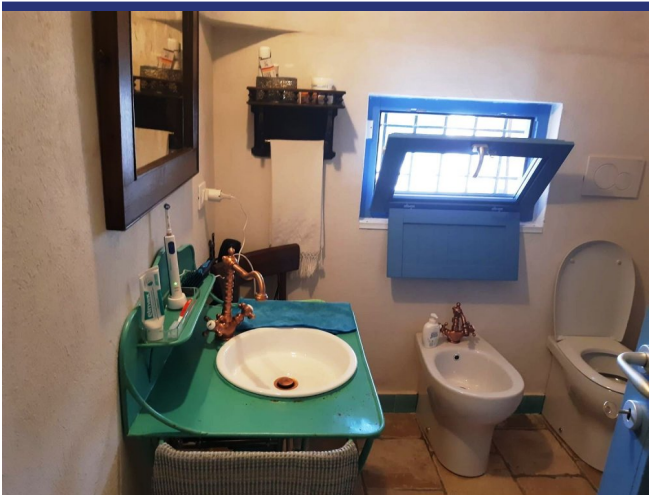

Puglia

Ceglie Messapica

6504: Trullo nella meravigliosa campagna di Ceglie Messapica
Prezzo: € 110.000

6504 Ceglie Messapica

Proponiamo in vendita un autentico e affascinante trullo a più coni, immerso nella quiete della campagna pugliese e circondato da un ampio terreno di circa 12.336 m², impreziosito da un uliveto e da suggestive corti e piazzali in pietra.

La proprietà, completamente recintata da antichissimi muri a secco tipici della regione, è stata recentemente ristrutturata con cura, preservando il suo carattere originario. All'interno si sviluppa una superficie calpestabile di 75 m², composta da una luminosa zona giorno con camino, una confortevole camera da letto, un ulteriore vano versatile e un bagno completo.

Il trullo è dotato di tutti i principali comfort moderni, tra cui impianto di allarme, fossa settica tipo IMHOFF, cisterna, riscaldamento a pavimento e connessione WiFi, garantendo così un perfetto equilibrio tra tradizione e funzionalità.

6504 Ceglie Messapica

- Riferimento: 6504
- Villa/Casale
- 27 km dal mare
- 4 km dal paese
- Giardino
- Riscaldamento
- Camino
- Piscina: Da realizzare
- Prezzo: € 110.000
- spazio abitabile: 75 m²
- Terreno: 12336 m²
- camere da letto: 1
- Bagni: 1
- Condizione della proprietà: Restaurato
- Stato: Disponibile