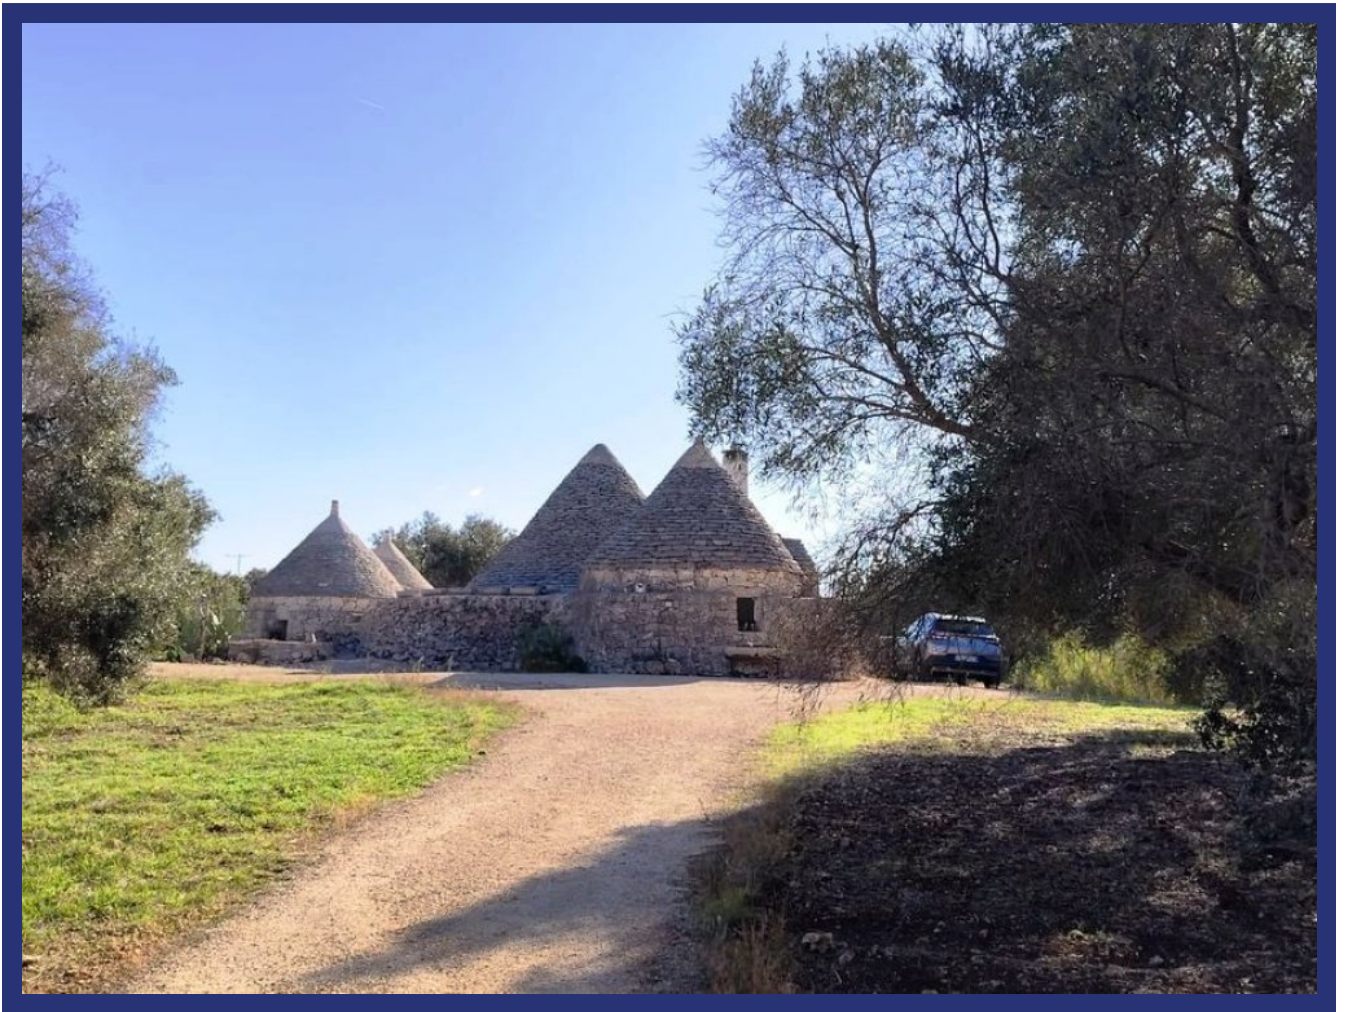

Puglia

Ceglie Messapica

6504: Trullo nella meravigliosa campagna di Ceglie Messapica
Prezzo: € 110.000

6504 Ceglie Messapica

Proponiamo in vendita un autentico e affascinante trullo a più coni, immerso nella quiete della campagna pugliese e circondato da un ampio terreno di circa 12.336 m², impreziosito da un uliveto e da suggestive corti e piazzali in pietra.

La proprietà, completamente recintata da antichissimi muri a secco tipici della regione, è stata recentemente ristrutturata con cura, preservando il suo carattere originario. All'interno si sviluppa una superficie calpestabile di 75 m², composta da una luminosa zona giorno con camino, una confortevole camera da letto, un ulteriore vano versatile e un bagno completo.

Questa proprietà rappresenta una vera opportunità: ideale per una coppia alla ricerca di tranquillità e autenticità, o come investimento per vivere e valorizzare il fascino unico di un trullo pugliese.

6504 Ceglie Messapica

- Riferimento: 6504
- Villa/Casale
- 27 km dal mare
- 4 km dal paese
- Giardino
- Riscaldamento
- Camino
- Piscina: Da realizzare
- Prezzo: € 110.000
- spazio abitabile: 75 m²
- Terreno: 12336 m²
- camere da letto: 1
- Bagni: 1
- Condizione della proprietà: Restaurato
- Stato: Venduto