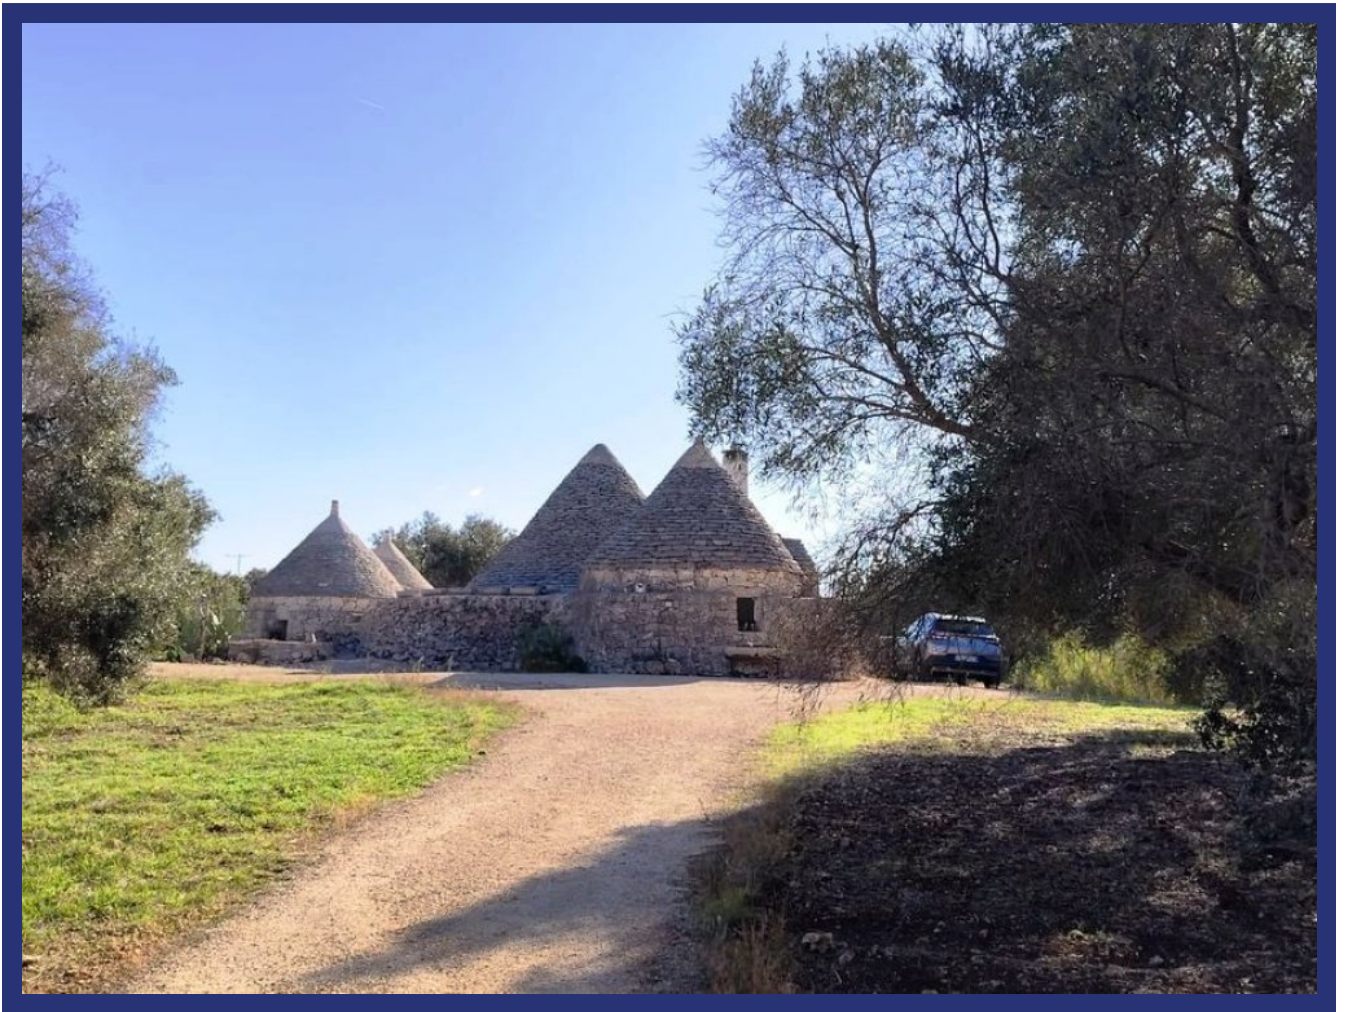

Puglia

Ceglie Messapica

6504: Trullo nella meravigliosa campagna di Ceglie Messapica
Prezzo: € 110.000

6504 Ceglie Messapica

Proponiamo in vendita un autentico e affascinante trullo a più coni, immerso nella quiete della campagna pugliese e circondato da un ampio terreno di circa 12.336 m², impreziosito da un uliveto e da suggestive corti e piazzali in pietra.

La proprietà, completamente recintata da antichissimi muri a secco tipici della regione, è stata recentemente ristrutturata con cura, preservando il suo carattere originario. All'interno si sviluppa una superficie calpestabile di 75 m², composta da una luminosa zona giorno con camino, una confortevole camera da letto, un ulteriore vano versatile e un bagno completo.

Questa proprietà rappresenta una vera opportunità: ideale per una coppia alla ricerca di tranquillità e autenticità, o come investimento per vivere e valorizzare il fascino unico di un trullo pugliese.

6504 Ceglie Messapica

- Riferimento: 6504
- Villa/Casale
- 27 km dal mare
- 4 km dal paese
- Giardino
- Riscaldamento
- Camino
- Piscina: Da realizzare
- Prezzo: € 110.000
- spazio abitabile: 75 m²
- Terreno: 12336 m²
- camere da letto: 1
- Bagni: 1
- Condizione della proprietà: Restaurato
- Stato: Disponibile