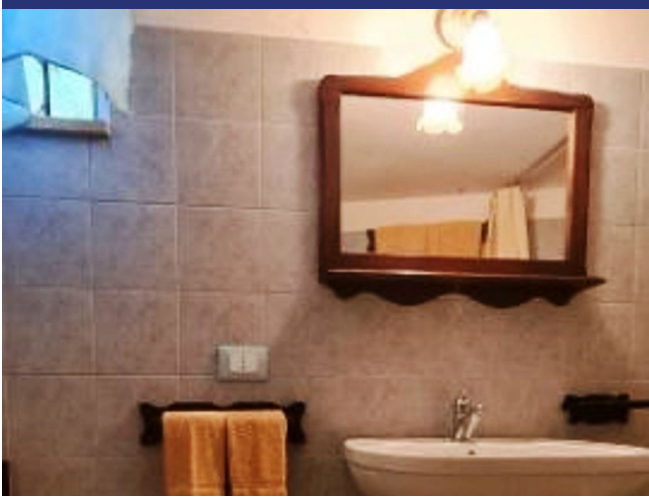

Puglia

Ceglie Messapica

6419: Trullo in campagna di Ceglie Messapica
Prezzo: € 295.000

6419 Ceglie Messapica

Caratteristiche:

- Superficie abitabile: 36 m²
- Superficie terreno: 7.145 m²
- Terrazza: 40 m²
- Anno di costruzione: 1800
- Camera da letto: 1 (in un'alcova)
- Bagno: 1

Puglia, in campagna della cittadina di Ceglie Messapica, capitale della gastronomia pugliese, in una delle contrade più residenziale e più ambite a soli 1 chilometro dal centro cittadino, si erge questo antico trullo immerso in oltre 7000 m² di querce ed ulivi, gli attuali proprietari trent'anni fa acquistarono questo podere attratti dalla bellezza della zona e dalle linee semplici, vere del trullo esistente.

Nel religioso rispetto della architettura contadina dell'epoca fu recuperato e riportato a nuova vita, all'interno il meraviglioso pavimento a "chianche" antiche originale, i coni portati a pietra faccia vista, infissi e nicchie tutte in legno dove i colori si mescolano in un incredibile gioco cromatico che riporta ai tempi passati quasi a riuscire a ricodarne gli odori e i sapori di chi li ha vissuti 200 anni fa.

6419 Ceglie Messapica

- Riferimento: 6419
- Villa/Casale
- Vista panoramica
- 25 km dal mare
- 1 km dal paese
- Giardino
- Terrazzo
- Piscina: Da realizzare
- Prezzo: € 295.000
- spazio abitabile: 36 m²
- Terreno: 7145 m²
- camere da letto: 1
- Bagni: 1
- Condizione della proprietà: Restaurato
- Stato: Disponibile