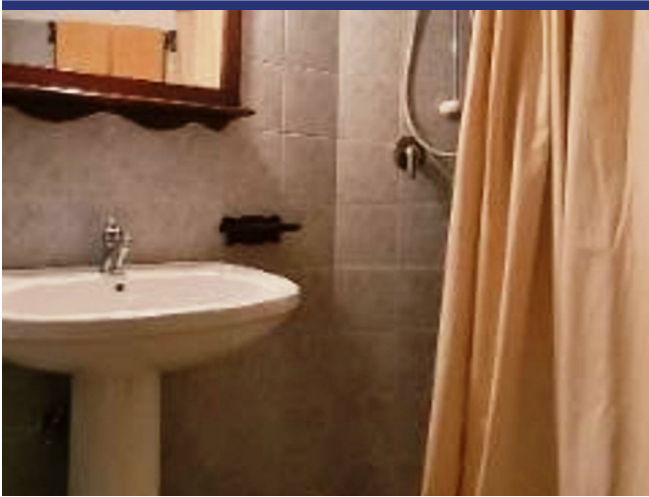

6419 Ceglie Messapica

- Riferimento: 6419
- Villa/Casale
- Vista panoramica
- 25 km dal mare
- 1 km dal paese
- Giardino
- Terrazzo
- Piscina: Da realizzare
- Prezzo: € 295.000
- spazio abitabile: 36 m²
- Terreno: 7145 m²
- camere da letto: 1
- Bagni: 1
- Condizione della proprietà: Restaurato
- Stato: Disponibile