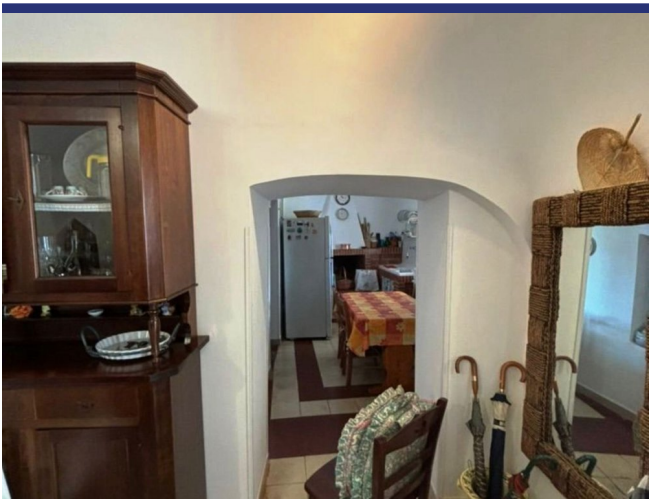

Antico trullo con vista panoramica. Scopri l'incanto di vivere in un autentico trullo pugliese! A soli 2 chilometri dal centro abitato di Ceglie Messapica, questa proprietà unica si erge su un terreno di circa 20.000 m<sup>2</sup>, offre una vista panoramica mozzafiato. Il corpo unico di bianca pietra e calce è suddiviso in due unità indipendenti: una abitabile e l'altra da ristrutturare, con la possibilità di collegarle per creare un'unica grande dimora.

Il trullo abitabile comprende un accogliente living, una cucina, una camera da letto e una suggestiva alcova. Inoltre, dispone di un vano tecnico e una lavanderia. La parte da restaurare offre l'opportunità di realizzare altre due camere da e bagni, ampliando così lo spazio abitativo.

Le corti e le suppenne in pietra possono essere recuperate per creare meravigliosi spazi esterni, perfetti per pergole e aree relax. Con una superficie abitabile di circa 100 m<sup>2</sup>, questa proprietà offre 5 locali ed un bagno, armadi a muro ed un camino che aggiunge un tocco di calore e autenticità.