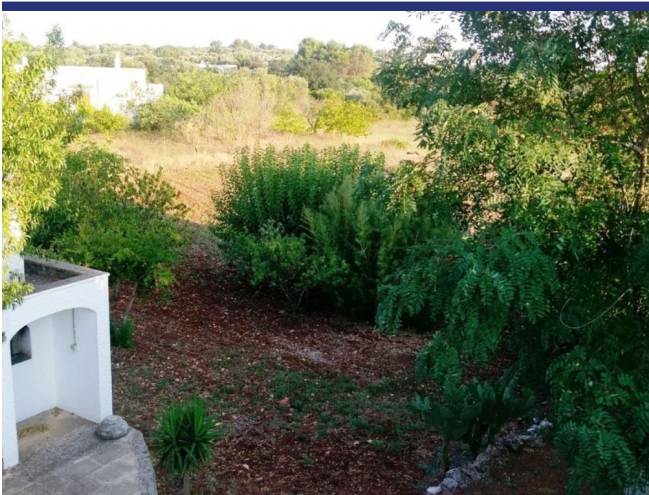

Antico trullo con vista panoramica. Scopri l'incanto di vivere in un autentico trullo pugliese! A soli 2 chilometri dal centro abitato di Ceglie Messapica, questa proprietà unica si erge su un terreno di circa 20.000 m<sup>2</sup>, offre una vista panoramica mozzafiato. Il corpo unico di bianca pietra e calce è suddiviso in due unità indipendenti: una abitabile e l'altra da ristrutturare, con la possibilità di collegarle per creare un'unica grande dimora.

Le corti e le suppenne in pietra possono essere recuperate per creare meravigliosi spazi esterni, perfetti per pergole e aree relax. Con una superficie abitabile di circa 100 m<sup>2</sup>, questa proprietà offre 5 locali ed un bagno, armadi a muro ed un camino che aggiunge un tocco di calore e autenticità.

## 5965 Ceglie Messapica

- Riferimento: 5965
- Villa/Casale
- 24 km dal mare
- 2 km dal paese
- Giardino
- Camino
- Prezzo: € 145.000
- spazio abitabile: 100 m<sup>2</sup>
- Terreno: 20000 m<sup>2</sup>
- camere da letto: 1
- Bagni: 1
- Condizione della proprietà: In parte da ristrutturare
- Stato: Venduto