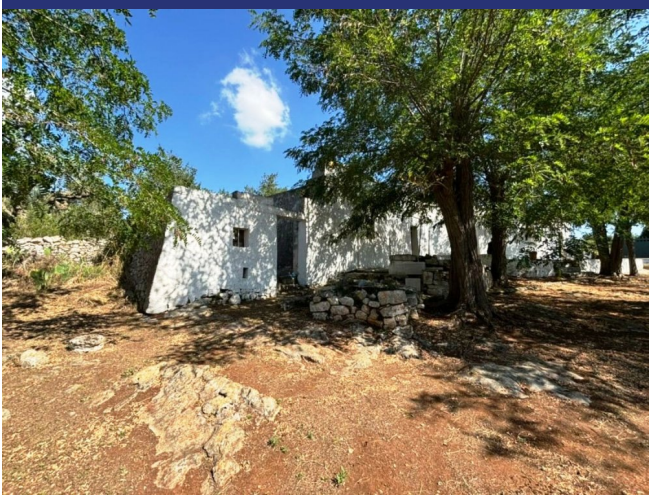

Antico trullo con vista panoramica. Scopri l'incanto di vivere in un autentico trullo pugliese! A soli 2 chilometri dal centro abitato di Ceglie Messapica, questa proprietà unica si erge su un terreno di circa 20.000 m<sup>2</sup>, offre una vista panoramica mozzafiato. Il corpo unico di bianca pietra e calce è suddiviso in due unità indipendenti: una abitabile e l'altra da ristrutturare, con la possibilità di collegarle per creare un'unica grande dimora.

Il trullo abitabile comprende un accogliente living, una cucina, una camera da letto e una suggestiva alcova. Inoltre, dispone di un vano tecnico e una lavanderia. La parte da restaurare offre l'opportunità di realizzare altre due camere da e bagni, ampliando così lo spazio abitativo.

Le corti e le suppenne in pietra possono essere recuperate per creare meravigliosi spazi esterni, perfetti per pergole e aree relax. Con una superficie abitabile di circa 100 m<sup>2</sup>, questa proprietà offre 5 locali ed un bagno, armadi a muro ed un camino che aggiunge un tocco di calore e autenticità.

## 5965 Ceglie Messapica

- Riferimento: 5965
- Villa/Casale
- 24 km dal mare
- 2 km dal paese
- Giardino
- Camino
- Prezzo: € 145.000
- spazio abitabile: 100 m<sup>2</sup>
- Terreno: 20000 m<sup>2</sup>
- camere da letto: 1
- Bagni: 1
- Condizione della proprietà: In parte da ristrutturare
- Stato: Venduto