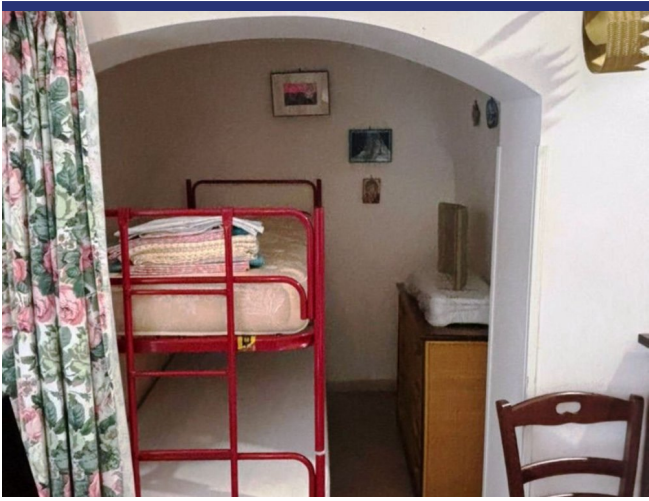

### Caratteristiche:

- Superficie abitabile: 100 m<sup>2</sup>
- Superficie terreno: 20.000 m<sup>2</sup>
- Stato: parzialmente ristrutturato / parzialmente da ristrutturare
- Stanze da letto: 1
- Bagno: 1
- Camino
- Forno a legna

Antico trullo con vista panoramica. Scopri l'incanto di vivere in un autentico trullo pugliese! A soli 2 chilometri dal centro abitato di Ceglie Messapica, questa proprietà unica si erge su un terreno di circa 20.000 m<sup>2</sup>, offre una vista panoramica mozzafiato. Il corpo unico di bianca pietra e calce è suddiviso in due unità indipendenti: una abitabile e l'altra da ristrutturare, con la possibilità di collegarle per creare un'unica grande dimora.

Il trullo abitabile comprende un accogliente living, una cucina, una camera da letto e una suggestiva alcova. Inoltre, dispone di un vano tecnico e una lavanderia. La parte da restaurare offre l'opportunità di realizzare altre due camere da e bagni, ampliando così lo spazio abitativo.

Le corti e le suppenne in pietra possono essere recuperate per creare meravigliosi spazi esterni, perfetti per pergole e aree relax. Con una superficie abitabile di circa 100 m<sup>2</sup>, questa proprietà offre 5 locali ed un bagno, armadi a muro ed un camino che aggiunge un tocco di calore e autenticità.