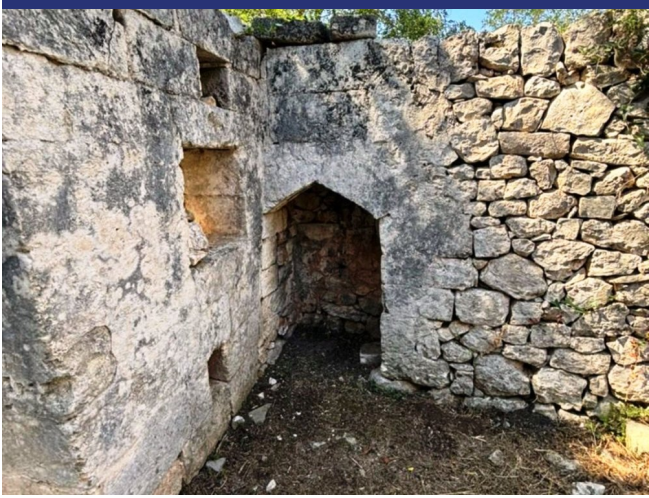

Antico trullo con vista panoramica. Scopri l'incanto di vivere in un autentico trullo pugliese! A soli 2 chilometri dal centro abitato di Ceglie Messapica, questa proprietà unica si erge su un terreno di circa 20.000 m<sup>2</sup>, offre una vista panoramica mozzafiato. Il corpo unico di bianca pietra e calce è suddiviso in due unità indipendenti: una abitabile e l'altra da ristrutturare, con la possibilità di collegarle per creare un'unica grande dimora.

Il trullo abitabile comprende un accogliente living, una cucina, una camera da letto e una suggestiva alcova. Inoltre, dispone di un vano tecnico e una lavanderia. La parte da restaurare offre l'opportunità di realizzare altre due camere da e bagni, ampliando così lo spazio abitativo.

Le corti e le suppenne in pietra possono essere recuperate per creare meravigliosi spazi esterni, perfetti per pergole e aree relax. Con una superficie abitabile di circa 100 m<sup>2</sup>, questa proprietà offre 5 locali ed un bagno, armadi a muro ed un camino che aggiunge un tocco di calore e autenticità.

## 5965 Ceglie Messapica

- Riferimento: 5965
- Villa/Casale
- 24 km dal mare
- 2 km dal paese
- Giardino
- Camino
- Prezzo: € 145.000
- spazio abitabile: 100 m<sup>2</sup>
- Terreno: 20000 m<sup>2</sup>
- camere da letto: 1
- Bagni: 1
- Condizione della proprietà: In parte da ristrutturare
- Stato: Venduto