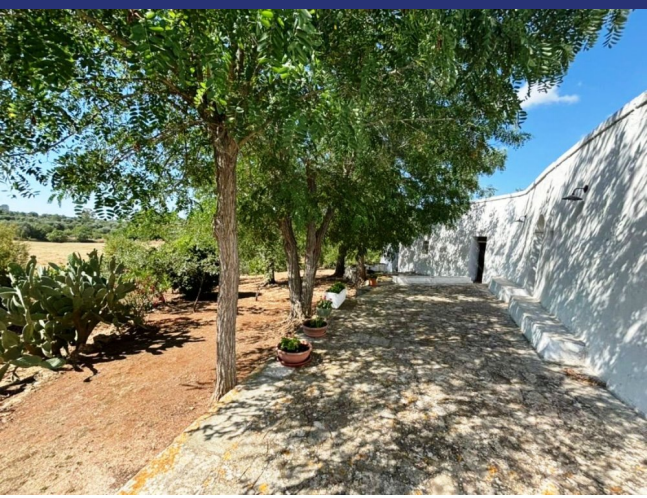

Antico trullo con vista panoramica. Scopri l'incanto di vivere in un autentico trullo pugliese! A soli 2 chilometri dal centro abitato di Ceglie Messapica, questa proprietà unica si erge su un terreno di circa 20.000 m<sup>2</sup>, offre una vista panoramica mozzafiato. Il corpo unico di bianca pietra e calce è suddiviso in due unità indipendenti: una abitabile e l'altra da ristrutturare, con la possibilità di collegarle per creare un'unica grande dimora.

Le corti e le suppenne in pietra possono essere recuperate per creare meravigliosi spazi esterni, perfetti per pergole e aree relax. Con una superficie abitabile di circa 100 m<sup>2</sup>, questa proprietà offre 5 locali ed un bagno, armadi a muro ed un camino che aggiunge un tocco di calore e autenticità.

## 5965 Ceglie Messapica

- Riferimento: 5965
- Villa/Casale
- 24 km dal mare
- 2 km dal paese
- Giardino
- Camino
- Prezzo: € 145.000
- spazio abitabile: 100 m<sup>2</sup>
- Terreno: 20000 m<sup>2</sup>
- camere da letto: 1
- Bagni: 1
- Condizione della proprietà: In parte da ristrutturare
- Stato: Venduto