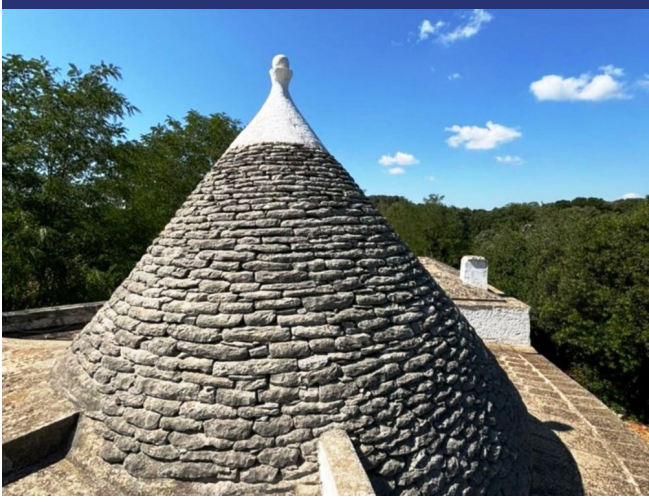

Puglia

Ceglie Messapica

5965: Trullo in campagna con vista panoramica a Ceglie Messapica
Prezzo: € 145.000

5965 Ceglie Messapica

Caratteristiche:

- Superficie abitabile: 100 m²
- Superficie terreno: 20.000 m²
- Stato: parzialmente ristrutturato / parzialmente da ristrutturare
- Stanze da letto: 1
- Bagno: 1
- Camino
- Forno a legna

Antico trullo con vista panoramica. Scopri l'incanto di vivere in un autentico trullo pugliese! A soli 2 chilometri dal centro abitato di Ceglie Messapica, questa proprietà unica si erge su un terreno di circa 20.000 m², offre una vista panoramica mozzafiato. Il corpo unico di bianca pietra e calce è suddiviso in due unità indipendenti: una abitabile e l'altra da ristrutturare, con la possibilità di collegarle per creare un'unica grande dimora.

Le corti e le suppenne in pietra possono essere recuperate per creare meravigliosi spazi esterni, perfetti per pergole e aree relax. Con una superficie abitabile di circa 100 m², questa proprietà offre 5 locali ed un bagno, armadi a muro ed un camino che aggiunge un tocco di calore e autenticità.

Distanze:

- Ceglie Messapica: 2 km
- Ostuni: 12 km
- Cisternino: 17 km
- Mare Adriatico: 24 km
- Aeroporto internazionale Brindisi: 44 km

5965 Ceglie Messapica

- Riferimento: 5965
- Villa/Casale
- 24 km dal mare
- 2 km dal paese
- Giardino
- Camino
- Prezzo: € 145.000
- spazio abitabile: 100 m²
- Terreno: 20000 m²
- camere da letto: 1
- Bagni: 1
- Condizione della proprietà: In parte da ristrutturare
- Stato: Venduto