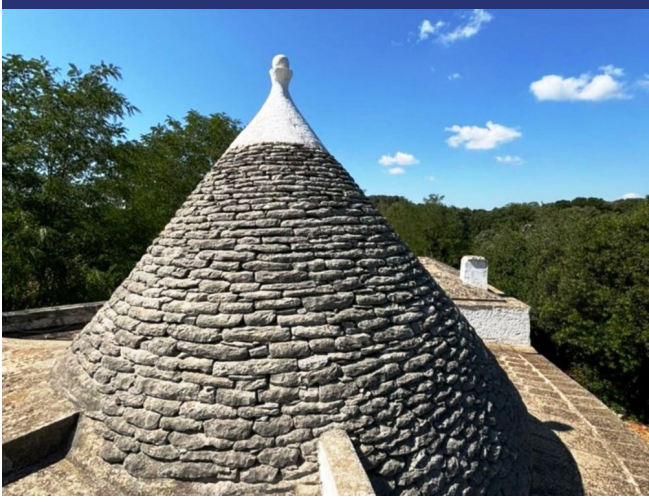

## Ceglie Messapica

5965: Trullo in campagna con vista panoramica a Ceglie Messapica  
Prezzo: € 145.000

Antico trullo con vista panoramica. Scopri l'incanto di vivere in un autentico trullo pugliese! A soli 2 chilometri dal centro abitato di Ceglie Messapica, questa proprietà unica si erge su un terreno di circa 20.000 m<sup>2</sup>, offre una vista panoramica mozzafiato. Il corpo unico di bianca pietra e calce è suddiviso in due unità indipendenti: una abitabile e l'altra da ristrutturare, con la possibilità di collegarle per creare un'unica grande dimora.

Le corti e le suppenne in pietra possono essere recuperate per creare meravigliosi spazi esterni, perfetti per pergole e aree relax. Con una superficie abitabile di circa 100 m<sup>2</sup>, questa proprietà offre 5 locali ed un bagno, armadi a muro ed un camino che aggiunge un tocco di calore e autenticità.

## 5965 Ceglie Messapica

- Riferimento: 5965
- Villa/Casale
- 24 km dal mare
- 2 km dal paese
- Giardino
- Camino
- Prezzo: € 145.000
- spazio abitabile: 100 m<sup>2</sup>
- Terreno: 20000 m<sup>2</sup>
- camere da letto: 1
- Bagni: 1
- Condizione della proprietà: In parte da ristrutturare
- Stato: Venduto