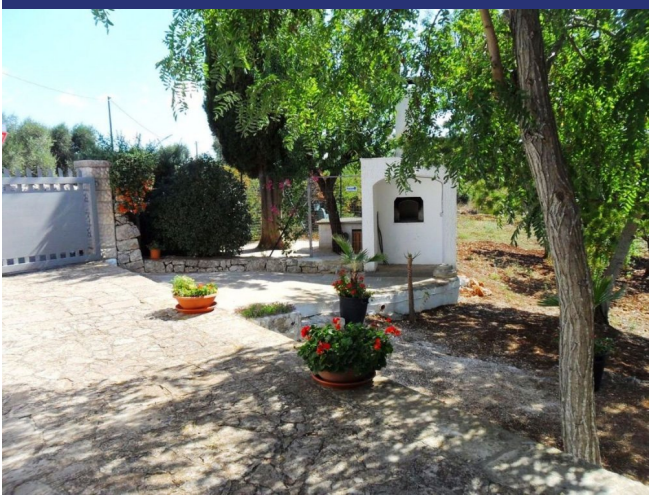

Antico trullo con vista panoramica. Scopri l'incanto di vivere in un autentico trullo pugliese! A soli 2 chilometri dal centro abitato di Ceglie Messapica, questa proprietà unica si erge su un terreno di circa 20.000 m<sup>2</sup>, offre una vista panoramica mozzafiato. Il corpo unico di bianca pietra e calce è suddiviso in due unità indipendenti: una abitabile e l'altra da ristrutturare, con la possibilità di collegarle per creare un'unica grande dimora.

Il trullo abitabile comprende un accogliente living, una cucina, una camera da letto e una suggestiva alcova. Inoltre, dispone di un vano tecnico e una lavanderia. La parte da restaurare offre l'opportunità di realizzare altre due camere da e bagni, ampliando così lo spazio abitativo.

Le corti e le suppenne in pietra possono essere recuperate per creare meravigliosi spazi esterni, perfetti per pergole e aree relax. Con una superficie abitabile di circa 100 m<sup>2</sup>, questa proprietà offre 5 locali ed un bagno, armadi a muro ed un camino che aggiunge un tocco di calore e autenticità.

## 5965 Ceglie Messapica

- Riferimento: 5965
- Villa/Casale
- 24 km dal mare
- 2 km dal paese
- Giardino
- Camino
- Prezzo: € 145.000
- spazio abitabile: 100 m<sup>2</sup>
- Terreno: 20000 m<sup>2</sup>
- camere da letto: 1
- Bagni: 1
- Condizione della proprietà: In parte da ristrutturare
- Stato: Venduto