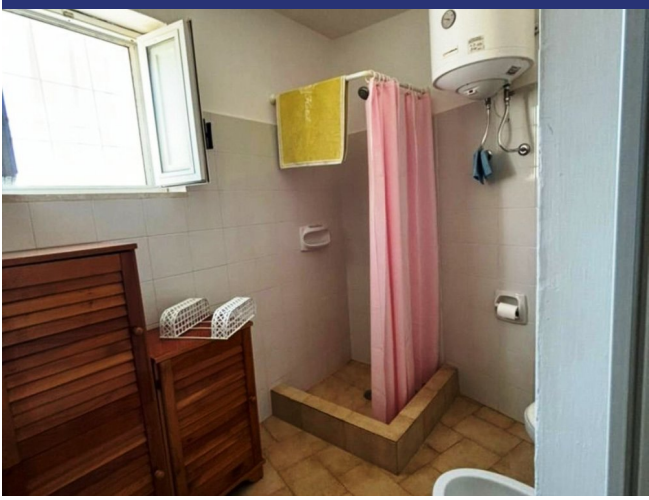

Antico trullo con vista panoramica. Scopri l'incanto di vivere in un autentico trullo pugliese! A soli 2 chilometri dal centro abitato di Ceglie Messapica, questa proprietà unica si erge su un terreno di circa 20.000 m<sup>2</sup>, offre una vista panoramica mozzafiato. Il corpo unico di bianca pietra e calce è suddiviso in due unità indipendenti: una abitabile e l'altra da ristrutturare, con la possibilità di collegarle per creare un'unica grande dimora.

Il trullo abitabile comprende un accogliente living, una cucina, una camera da letto e una suggestiva alcova. Inoltre, dispone di un vano tecnico e una lavanderia. La parte da restaurare offre l'opportunità di realizzare altre due camere da e bagni, ampliando così lo spazio abitativo.

Le corti e le suppenne in pietra possono essere recuperate per creare meravigliosi spazi esterni, perfetti per pergole e aree relax. Con una superficie abitabile di circa 100 m<sup>2</sup>, questa proprietà offre 5 locali ed un bagno, armadi a muro ed un camino che aggiunge un tocco di calore e autenticità.