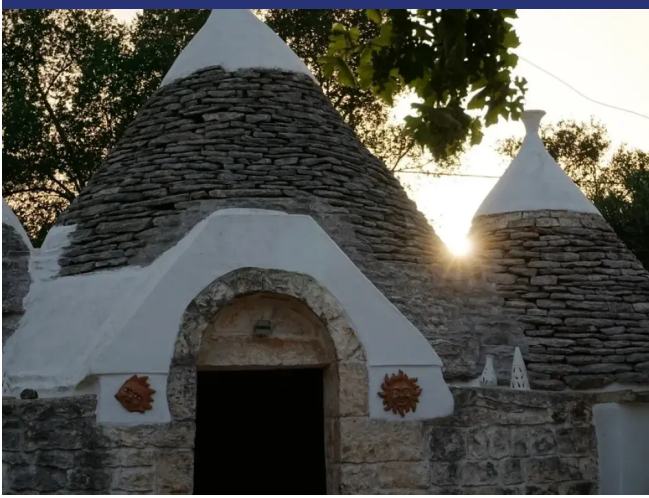

Puglia

Ceglie Messapica

5916: Trullo e villa con piscina in campagna di Ceglie Messapica
Prezzo: € 570.000

Caratteristiche:

- Superficie terreno: 7.000 m²
- Camere da letto: 3
- Bagni: 2
- Piscina a sfioro
- Riscaldamento autonomo
- Camino
- Aria condizionata
- Area parcheggio
- Terrazze

Splendido trullo e villa con piscina in vendita nella campagna della bellissima cittadina di Ceglie Messapica. Un paese ricco di arte e storia che si trova vicino a Ostuni, Cisternino, Martina Franca, Locorotondo, Alberobello, Fasano, Monopoli e Polignano a Mare.

Inoltre proprio all'entrata c'è molto spazio all'ombra adibito al parcheggio delle auto.

N.B. Il prezzo NON è negoziabile.

5916 Ceglie Messapica

- Riferimento: 5916
- Villa/Casale
- Vista panoramica
- 28 km dal mare
- 4 km dal paese
- Giardino
- Terrazzo
- Camino
- Aria condizionata
- Garage: Parcheggio
- Piscina: Si
- Prezzo: € 570.000
- spazio abitabile: 150 m²
- Terreno: 7000 m²
- camere da letto: 3
- Bagni: 2
- Stato: Disponibile