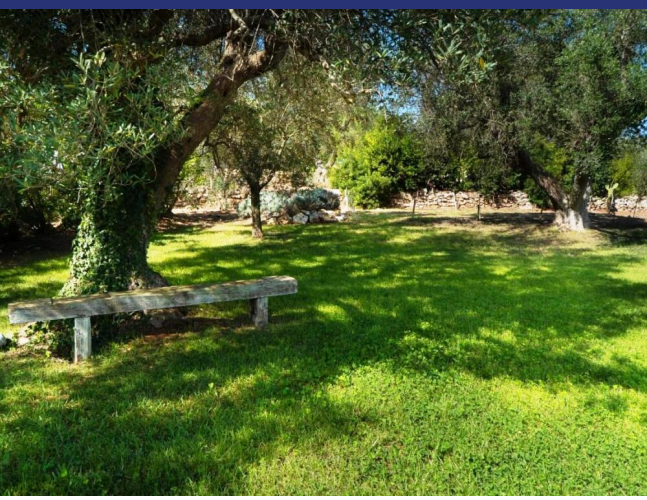

Il tipico trullo a tre coni è davvero molto bello ove pietra e calce si fondono rievocando gli antichi colori di un'epoca ormai scandita dal tempo.

Al suo ingresso ci si ritrova direttamente in una zona living costituita da un elegante soggiorno con salotto, angolo lettura e delle splendide nicchie che fanno da appoggio suppellettili o oggetti personali. Nella lamia che dà continuità al trullo si accede alla zona pranzo, ove troviamo una cucina dotata di tutto il necessario ed un grande e bellissimo tavolo da pranzo. Continuando troviamo un bagno e due camere da letto, una delle due dispone di un letto al piano meno uno, dove sono presenti armadi a muro e delle finestre che si aprono sul giardino. L'altra camera invece dispone di un letto matrimoniale. Tutte le camere sono dotate di aria condizionata. Dal soggiorno è possibile accedere sulla bellissima ed ampia terrazza con pavimento in "chianche" la quale offre una zona salotto, una zona pranzo, sotto il sole o all'ombra di una tettoia. L'altra terrazza è sopraelevata, con vista panoramica sul giardino e pavimentazione piana. Si può notare come sia molto importante la zona barbecue.

Più avanti, nello stupendo giardino tra alberi da frutto ed ulivi secolari, si trova la piscina a sfioro dove l'acqua defluisce attraverso le fessure delle pietre bianche scolpite a mano. Intorno vi è una terrazza zona solarium.

Inoltre proprio all'entrata c'è molto spazio all'ombra adibito al parcheggio delle auto.

N.B. Il prezzo NON è negoziabile.

5916 Ceglie Messapica

- Riferimento: 5916
- Villa/Casale
- Vista panoramica
- 28 km dal mare
- 4 km dal paese
- Giardino
- Terrazzo
- Camino
- Aria condizionata
- Garage: Parcheggio
- Piscina: Si
- Prezzo: € 570.000
- spazio abitabile: 150 m²
- Terreno: 7000 m²
- camere da letto: 3
- Bagni: 2
- Stato: Disponibile