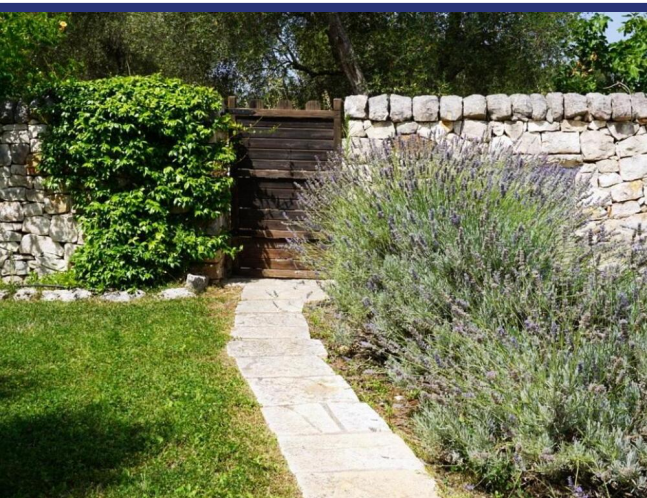

Il tipico trullo a tre coni è davvero molto bello ove pietra e calce si fondono rievocando gli antichi colori di un'epoca ormai scandita dal tempo.

Al suo ingresso ci si ritrova direttamente in una zona living costituita da un elegante soggiorno con salotto, angolo lettura e delle splendide nicchie che fanno da appoggio suppellettili o oggetti personali. Nella lamia che dà continuità al trullo si accede alla zona pranzo, ove troviamo una cucina dotata di tutto il necessario ed un grande e bellissimo tavolo da pranzo. Continuando troviamo un bagno e due camere da letto, una delle due dispone di un letto al piano meno uno, dove sono presenti armadi a muro e delle finestre che si aprono sul giardino. L'altra camera invece dispone di un letto matrimoniale. Tutte le camere sono dotate di aria condizionata. Dal soggiorno è possibile accedere sulla bellissima ed ampia terrazza con pavimento in "chianche" la quale offre una zona salotto, una zona pranzo, sotto il sole o all'ombra di una tettoia. L'altra terrazza è sopraelevata, con vista panoramica sul giardino e pavimentazione piana. Si può notare come sia molto importante la zona barbecue.

Più avanti, nello stupendo giardino tra alberi da frutto ed ulivi secolari, si trova la piscina a sfioro dove l'acqua defluisce attraverso le fessure delle pietre bianche scolpite a mano. Intorno vi è una terrazza zona solarium.

Inoltre proprio all'entrata c'è molto spazio all'ombra adibito al parcheggio delle auto.

N.B. Il prezzo NON è negoziabile.

5916 Ceglie Messapica

- Riferimento: 5916
- Villa/Casale
- Vista panoramica
- 28 km dal mare
- 4 km dal paese
- Giardino
- Terrazzo
- Camino
- Aria condizionata
- Garage: Parcheggio
- Piscina: Si
- Prezzo: € 570.000
- spazio abitabile: 150 m²
- Terreno: 7000 m²
- camere da letto: 3
- Bagni: 2
- Stato: Disponibile