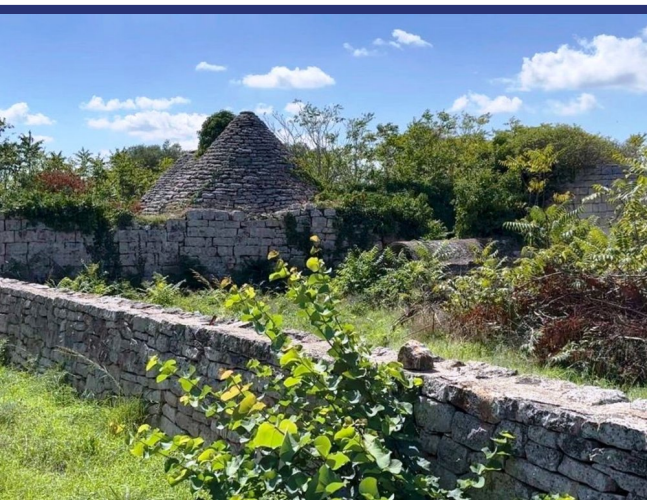

## Ceglie Messapica

6173: Masseria da ristrutturare in campagna di Ceglie Messapica  
Prezzo: € 530.000

Caratteristiche:

- Superficie abitabile: circa 350 m<sup>2</sup>
- Superficie terreno: 15.000 m<sup>2</sup>
- Anno di costruzione: 1700
- Stato: da ristrutturare
- Numero locali: 11
- Bagno: 0

In uno degli agri più belli della Valle d'Itria, a soli 2 chilometri da Ceglie Messapica, "Capitale della Gastronomia pugliese", si arriva attraverso un breve strada sterrata in una posizione dominante da dove si può godere il panorama sul bianco borgo antico, all'improvviso appare la sua sagoma, la masseria, sobria, austera che mette quasi soggezione.

La masseria è del 1700 su due livelli di circa 350 m<sup>2</sup> e si apre su un magnifico uliveto monumentale di circa 1,5 ettari, prospiciente alla masseria vi sono diversi gruppo di trulli forse una volta ad uso stalle (che sviluppano altri 150 m<sup>2</sup>), suppenne una cucina con un antico forno a legna in pietra e muretti a secco. La proprietà non ha subito trasformazioni e sembra che tutto si sia fermato aspettando avventori che ne abbiano voglia di riportare agli antichi fasti rispettandone la sua storia originale, l'architettura e la filosofia della nostra amata terra, se volete vivere e condividere questa esperienza contattateci e saremo al vostro servizio per una visita a questa proprietà unica.

## 6173 Ceglie Messapica

- Riferimento: 6173
- Villa/Casale
- B&B/Agriturismo
- Rustico da ristrutturare
- Vista panoramica
- 25 km dal mare
- 2 km dal paese
- Giardino
- Garage: Parcheggio
- Guesthouse: Da realizzare
- Piscina: Da realizzare
- Prezzo: € 530.000
- spazio abitabile: 350 m<sup>2</sup>
- Terreno: 15000 m<sup>2</sup>
- Potenziale per l'affitto: Bene dopo il restauro
- Condizione della proprietà: Da ristrutturare
- Stato: Disponibile