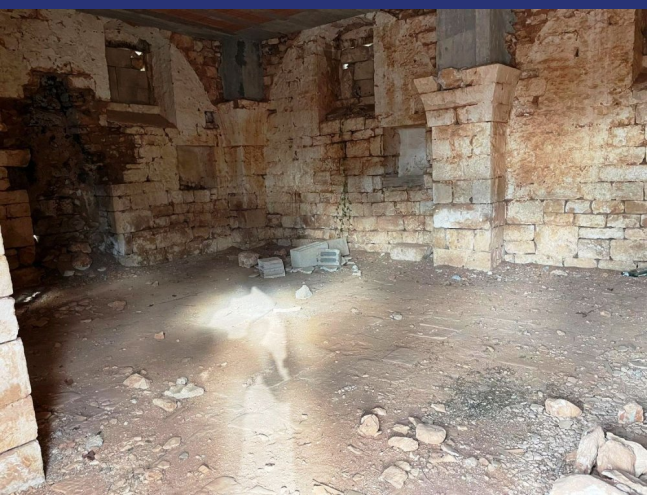

## Ceglie Messapica

6173: Masseria da ristrutturare in campagna di Ceglie Messapica  
Prezzo: € 530.000

Caratteristiche:

- Superficie abitabile: circa 350 m<sup>2</sup>
- Superficie terreno: 15.000 m<sup>2</sup>
- Anno di costruzione: 1700
- Stato: da ristrutturare
- Numero locali: 11
- Bagno: 0

In uno degli agri più belli della Valle d'Itria, a soli 2 chilometri da Ceglie Messapica, "Capitale della Gastronomia pugliese", si arriva attraverso un breve strada sterrata in una posizione dominante da dove si può godere il panorama sul bianco borgo antico, all'improvviso appare la sua sagoma, la masseria, sobria, austera che mette quasi soggezione.

La masseria è del 1700 su due livelli di circa 350 m<sup>2</sup> e si apre su un magnifico uliveto monumentale di circa 1,5 ettari, prospiciente alla masseria vi sono diversi gruppo di trulli forse una volta ad uso stalle (che sviluppano altri 150 m<sup>2</sup>), suppenne una cucina con un antico forno a legna in pietra e muretti a secco. La proprietà non ha subito trasformazioni e sembra che tutto si sia fermato aspettando avventori che ne abbiano voglia di riportare agli antichi fasti rispettandone la sua storia originale, l'architettura e la filosofia della nostra amata terra, se volete vivere e condividere questa esperienza contattateci e saremo al vostro servizio per una visita a questa proprietà unica.

## 6173 Ceglie Messapica

- Riferimento: 6173
- Villa/Casale
- B&B/Agriturismo
- Rustico da ristrutturare
- Vista panoramica
- 25 km dal mare
- 2 km dal paese
- Giardino
- Garage: Parcheggio
- Guesthouse: Da realizzare
- Piscina: Da realizzare
- Prezzo: € 530.000
- spazio abitabile: 350 m<sup>2</sup>
- Terreno: 15000 m<sup>2</sup>
- Potenziale per l'affitto: Bene dopo il restauro
- Condizione della proprietà: Da ristrutturare
- Stato: Disponibile