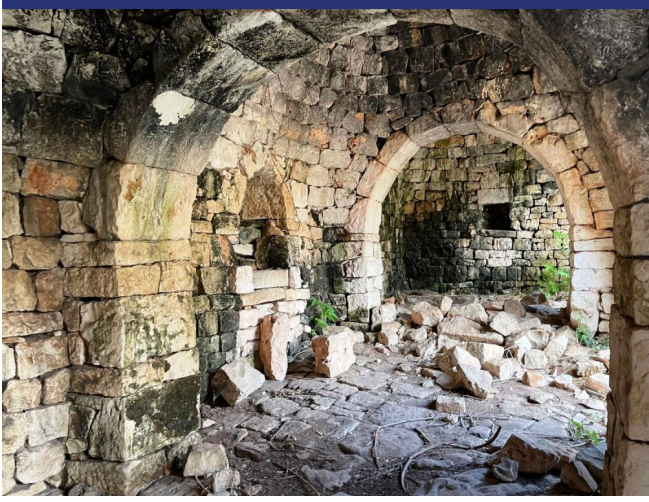

## Ceglie Messapica

6173: Masseria da ristrutturare in campagna di Ceglie Messapica  
Prezzo: € 530.000

Caratteristiche:

- Superficie abitabile: circa 350 m<sup>2</sup>
- Superficie terreno: 15.000 m<sup>2</sup>
- Anno di costruzione: 1700
- Stato: da ristrutturare
- Numero locali: 11
- Bagno: 0

In uno degli agri più belli della Valle d'Itria, a soli 2 chilometri da Ceglie Messapica, "Capitale della Gastronomia pugliese", si arriva attraverso un breve strada sterrata in una posizione dominante da dove si può godere il panorama sul bianco borgo antico, all'improvviso appare la sua sagoma, la masseria, sobria, austera che mette quasi soggezione.

La masseria è del 1700 su due livelli di circa 350 m<sup>2</sup> e si apre su un magnifico uliveto monumentale di circa 1,5 ettari, prospiciente alla masseria vi sono diversi gruppo di trulli forse una volta ad uso stalle (che sviluppano altri 150 m<sup>2</sup>), suppenne una cucina con un antico forno a legna in pietra e muretti a secco. La proprietà non ha subito trasformazioni e sembra che tutto si sia fermato aspettando avventori che ne abbiano voglia di riportare agli antichi fasti rispettandone la sua storia originale, l'architettura e la filosofia della nostra amata terra, se volete vivere e condividere questa esperienza contattateci e saremo al vostro servizio per una visita a questa proprietà unica.

## 6173 Ceglie Messapica

- Riferimento: 6173
- Villa/Casale
- B&B/Agriturismo
- Rustico da ristrutturare
- Vista panoramica
- 25 km dal mare
- 2 km dal paese
- Giardino
- Garage: Parcheggio
- Guesthouse: Da realizzare
- Piscina: Da realizzare
- Prezzo: € 530.000
- spazio abitabile: 350 m<sup>2</sup>
- Terreno: 15000 m<sup>2</sup>
- Potenziale per l'affitto: Bene dopo il restauro
- Condizione della proprietà: Da ristrutturare
- Stato: Disponibile