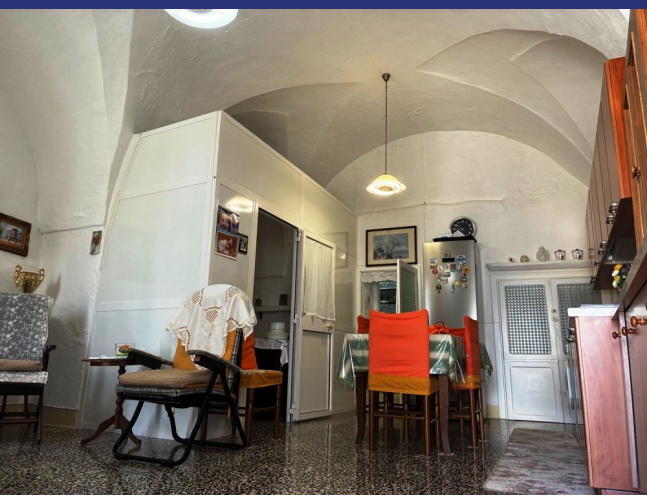

Puglia

Ceglie Messapica

6447: Affascinante abitazione nel centro storico di Ceglie Messapica
Prezzo: € 110.000

Caratteristiche:

- Superficie abitabile: circa 80 m²
- Piano: primo piano
- 2 camere da letto
- 1 bagno
- Ampia zona giorno con cucina
- 2 balconcini
- Riscaldamento e aria condizionata
- Autentiche volte a stella e a botte

La casa ha una superficie abitabile di circa 80 m² ed è dotata di due ingressi indipendenti e due graziosi balconcini. Internamente è ben distribuita e composta da ingresso, due camere da letto, un bagno, un ripostiglio e un'ampia zona giorno con cucina a vista.

L'immobile conserva i tipici elementi architettonici della tradizione locale, tra cui le caratteristiche volte a stella e a botte, che conferiscono alla casa un'atmosfera autentica e di grande fascino.

6447 Ceglie Messapica

6447 Ceglie Messapica

- Riferimento: 6447
- Appartamento/In borgo
- Townhouse
- Vista panoramica
- 23 km dal mare
- Balcone
- Riscaldamento
- Aria condizionata
- Prezzo: € 110.000
- spazio abitabile: 80 m²
- camere da letto: 2
- Bagni: 1
- Condizione della proprietà: Bene
- Stato: Disponibile