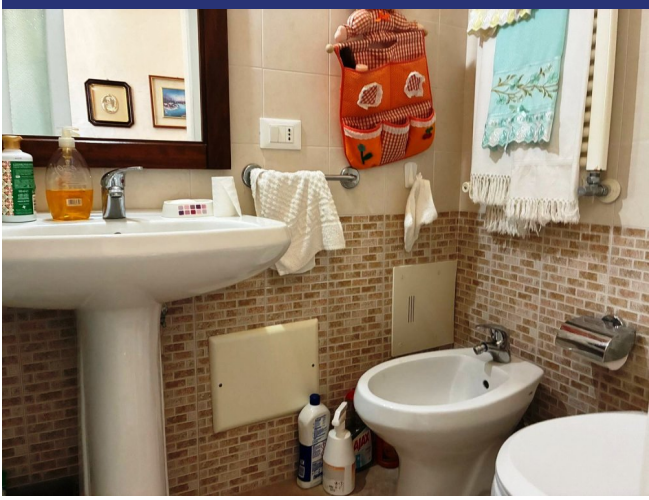

Puglia

Ceglie Messapica

6447: Affascinante abitazione nel centro storico di Ceglie Messapica
Prezzo: € 110.000

Caratteristiche:

- Superficie abitabile: circa 80 m²
- Piano: primo piano
- 2 camere da letto
- 1 bagno
- Ampia zona giorno con cucina
- 2 balconcini
- Riscaldamento e aria condizionata
- Autentiche volte a stella e a botte

La casa ha una superficie abitabile di circa 80 m² ed è dotata di due ingressi indipendenti e due graziosi balconcini. Internamente è ben distribuita e composta da ingresso, due camere da letto, un bagno, un ripostiglio e un'ampia zona giorno con cucina a vista.

6447 Ceglie Messapica

6447 Ceglie Messapica

- Riferimento: 6447
- Appartamento/In borgo
- Townhouse
- Vista panoramica
- 23 km dal mare
- Balcone
- Riscaldamento
- Aria condizionata
- Prezzo: € 110.000
- spazio abitabile: 80 m²
- camere da letto: 2
- Bagni: 1
- Condizione della proprietà: Bene
- Stato: Disponibile