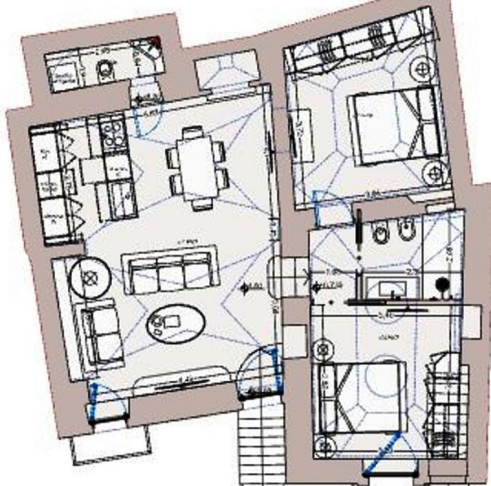

La casa ha una superficie abitabile di circa 80 m² ed è dotata di due ingressi indipendenti e due graziosi balconcini. Internamente è ben distribuita e composta da ingresso, due camere da letto, un bagno, un ripostiglio e un'ampia zona giorno con cucina a vista.

6447 Ceglie Messapica

6447 Ceglie Messapica

- Riferimento: 6447
- Appartamento/In borgo
- Townhouse
- Vista panoramica
- 23 km dal mare
- Balcone
- Riscaldamento
- Aria condizionata
- Prezzo: € 110.000
- spazio abitabile: 80 m²
- camere da letto: 2
- Bagni: 1
- Condizione della proprietà: Bene
- Stato: Disponibile