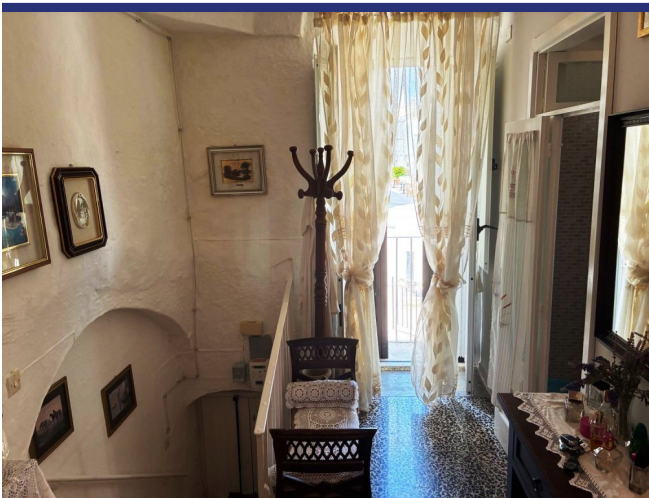

Puglia

Ceglie Messapica

6447: Affascinante abitazione nel centro storico di Ceglie Messapica
Prezzo: € 110.000

Caratteristiche:

- Superficie abitabile: circa 80 m²
- Piano: primo piano
- 2 camere da letto
- 1 bagno
- Ampia zona giorno con cucina
- 2 balconcini
- Riscaldamento e aria condizionata
- Autentiche volte a stella e a botte

La casa ha una superficie abitabile di circa 80 m² ed è dotata di due ingressi indipendenti e due graziosi balconcini. Internamente è ben distribuita e composta da ingresso, due camere da letto, un bagno, un ripostiglio e un'ampia zona giorno con cucina a vista.

L'immobile conserva i tipici elementi architettonici della tradizione locale, tra cui le caratteristiche volte a stella e a botte, che conferiscono alla casa un'atmosfera autentica e di grande fascino.

6447 Ceglie Messapica

6447 Ceglie Messapica

- Riferimento: 6447
- Appartamento/In borgo
- Townhouse
- Vista panoramica
- 23 km dal mare
- Balcone
- Riscaldamento
- Aria condizionata
- Prezzo: € 110.000
- spazio abitabile: 80 m²
- camere da letto: 2
- Bagni: 1
- Condizione della proprietà: Bene
- Stato: Disponibile