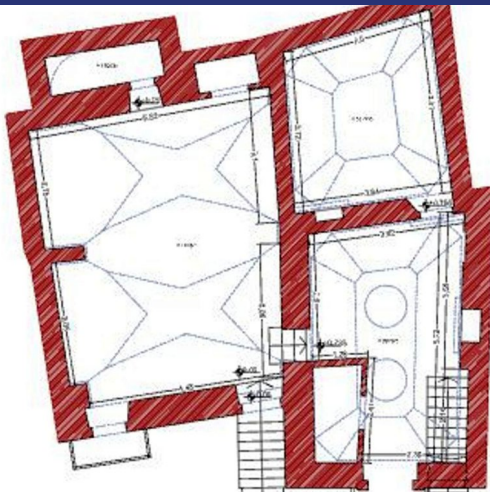

La casa ha una superficie abitabile di circa 80 m² ed è dotata di due ingressi indipendenti e due graziosi balconcini. Internamente è ben distribuita e composta da ingresso, due camere da letto, un bagno, un ripostiglio e un'ampia zona giorno con cucina a vista.

6447 Ceglie Messapica

6447 Ceglie Messapica

- Riferimento: 6447
- Appartamento/In borgo
- Townhouse
- Vista panoramica
- 23 km dal mare
- Balcone
- Riscaldamento
- Aria condizionata
- Prezzo: € 110.000
- spazio abitabile: 80 m²
- camere da letto: 2
- Bagni: 1
- Condizione della proprietà: Bene
- Stato: Disponibile