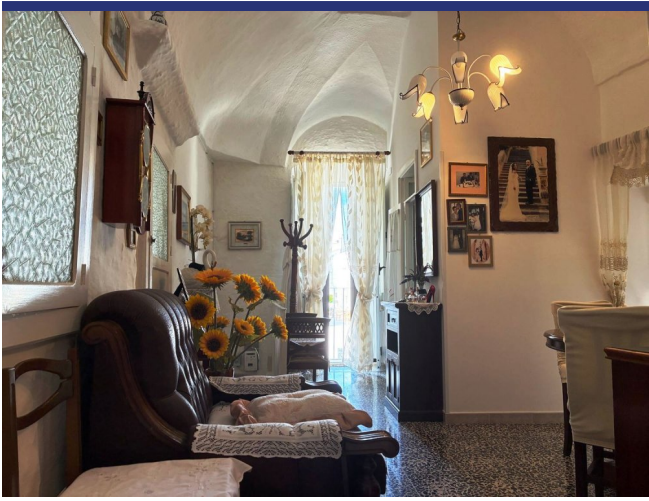

Puglia

Ceglie Messapica

6447: Affascinante abitazione nel centro storico di Ceglie Messapica
Prezzo: € 110.000

Caratteristiche:

- Superficie abitabile: circa 80 m²
- Piano: primo piano
- 2 camere da letto
- 1 bagno
- Ampia zona giorno con cucina
- 2 balconcini
- Riscaldamento e aria condizionata
- Autentiche volte a stella e a botte

La casa ha una superficie abitabile di circa 80 m² ed è dotata di due ingressi indipendenti e due graziosi balconcini. Internamente è ben distribuita e composta da ingresso, due camere da letto, un bagno, un ripostiglio e un'ampia zona giorno con cucina a vista.

L'immobile conserva i tipici elementi architettonici della tradizione locale, tra cui le caratteristiche volte a stella e a botte, che conferiscono alla casa un'atmosfera autentica e di grande fascino.

6447 Ceglie Messapica

6447 Ceglie Messapica

- Riferimento: 6447
- Appartamento/In borgo
- Townhouse
- Vista panoramica
- 23 km dal mare
- Balcone
- Riscaldamento
- Aria condizionata
- Prezzo: € 110.000
- spazio abitabile: 80 m²
- camere da letto: 2
- Bagni: 1
- Condizione della proprietà: Bene
- Stato: Disponibile