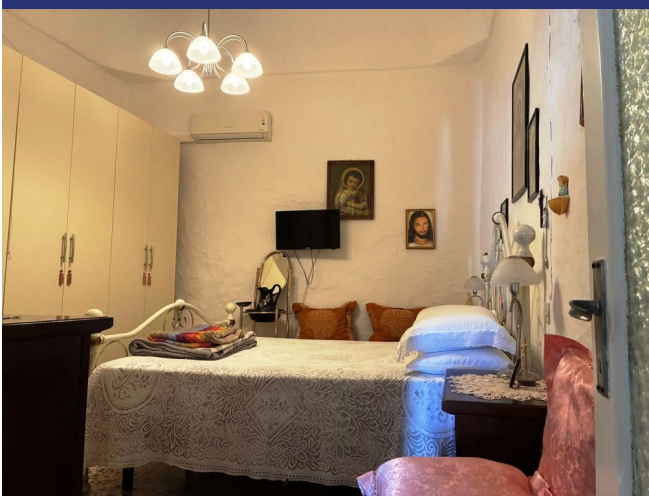

Puglia

Ceglie Messapica

6447: Affascinante abitazione nel centro storico di Ceglie Messapica
Prezzo: € 110.000

Caratteristiche:

- Superficie abitabile: circa 80 m²
- Piano: primo piano
- 2 camere da letto
- 1 bagno
- Ampia zona giorno con cucina
- 2 balconcini
- Riscaldamento e aria condizionata
- Autentiche volte a stella e a botte

La casa ha una superficie abitabile di circa 80 m² ed è dotata di due ingressi indipendenti e due graziosi balconcini. Internamente è ben distribuita e composta da ingresso, due camere da letto, un bagno, un ripostiglio e un'ampia zona giorno con cucina a vista.

6447 Ceglie Messapica

6447 Ceglie Messapica

- Riferimento: 6447
- Appartamento/In borgo
- Townhouse
- Vista panoramica
- 23 km dal mare
- Balcone
- Riscaldamento
- Aria condizionata
- Prezzo: € 110.000
- spazio abitabile: 80 m²
- camere da letto: 2
- Bagni: 1
- Condizione della proprietà: Bene
- Stato: Disponibile