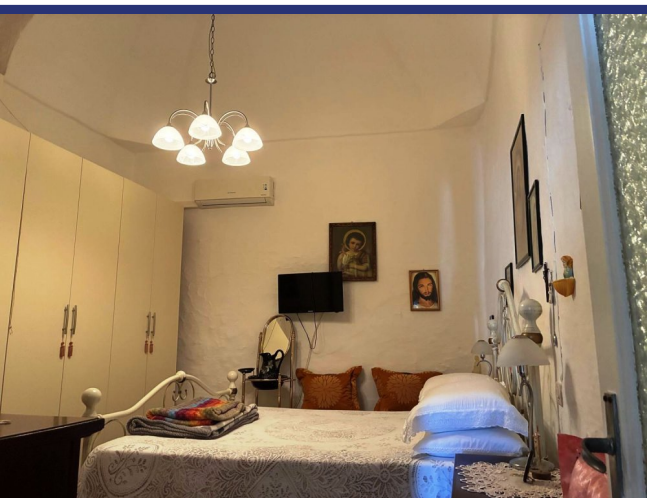

Puglia

Ceglie Messapica

6447: Affascinante abitazione nel centro storico di Ceglie Messapica
Prezzo: € 110.000

Caratteristiche:

- Superficie abitabile: circa 80 m²
- Piano: primo piano
- 2 camere da letto
- 1 bagno
- Ampia zona giorno con cucina
- 2 balconcini
- Riscaldamento e aria condizionata
- Autentiche volte a stella e a botte

La casa ha una superficie abitabile di circa 80 m² ed è dotata di due ingressi indipendenti e due graziosi balconcini. Internamente è ben distribuita e composta da ingresso, due camere da letto, un bagno, un ripostiglio e un'ampia zona giorno con cucina a vista.

6447 Ceglie Messapica

6447 Ceglie Messapica

- Riferimento: 6447
- Appartamento/In borgo
- Townhouse
- Vista panoramica
- 23 km dal mare
- Balcone
- Riscaldamento
- Aria condizionata
- Prezzo: € 110.000
- spazio abitabile: 80 m²
- camere da letto: 2
- Bagni: 1
- Condizione della proprietà: Bene
- Stato: Disponibile