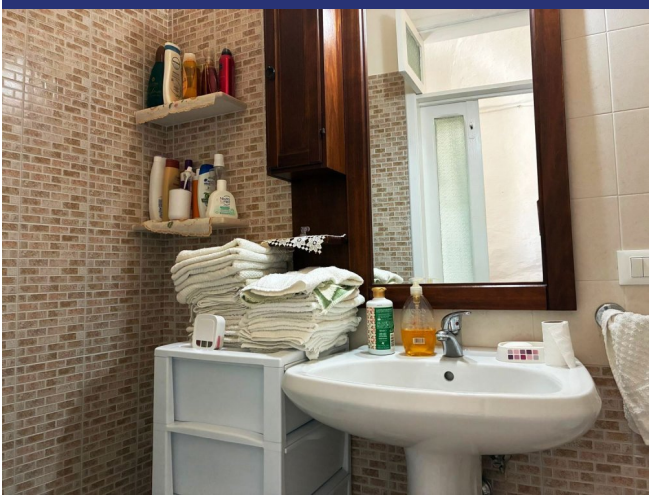

Puglia

Ceglie Messapica

6447: Affascinante abitazione nel centro storico di Ceglie Messapica
Prezzo: € 110.000

Caratteristiche:

- Superficie abitabile: circa 80 m²
- Piano: primo piano
- 2 camere da letto
- 1 bagno
- Ampia zona giorno con cucina
- 2 balconcini
- Riscaldamento e aria condizionata
- Autentiche volte a stella e a botte

La casa ha una superficie abitabile di circa 80 m² ed è dotata di due ingressi indipendenti e due graziosi balconcini. Internamente è ben distribuita e composta da ingresso, due camere da letto, un bagno, un ripostiglio e un'ampia zona giorno con cucina a vista.

6447 Ceglie Messapica

6447 Ceglie Messapica

- Riferimento: 6447
- Appartamento/In borgo
- Townhouse
- Vista panoramica
- 23 km dal mare
- Balcone
- Riscaldamento
- Aria condizionata
- Prezzo: € 110.000
- spazio abitabile: 80 m²
- camere da letto: 2
- Bagni: 1
- Condizione della proprietà: Bene
- Stato: Disponibile