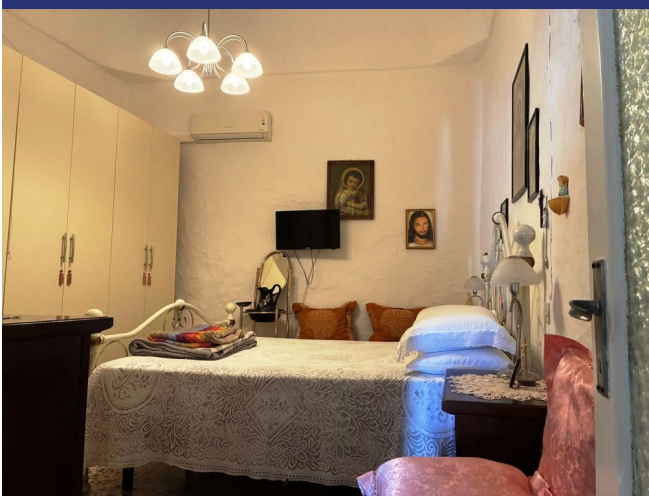

La casa ha una superficie abitabile di circa 80 m<sup>2</sup> ed è dotata di due ingressi indipendenti e due graziosi balconcini. Internamente è ben distribuita e composta da ingresso, due camere da letto, un bagno, un ripostiglio e un'ampia zona giorno con cucina a vista.

## 6447 Ceglie Messapica

- Riferimento: 6447
- Appartamento/In borgo
- Townhouse
- Vista panoramica
- 23 km dal mare
- Balcone
- Riscaldamento
- Aria condizionata
- Prezzo: € 110.000
- spazio abitabile: 80 m<sup>2</sup>
- camere da letto: 2
- Bagni: 1
- Condizione della proprietà: Bene
- Stato: Disponibile