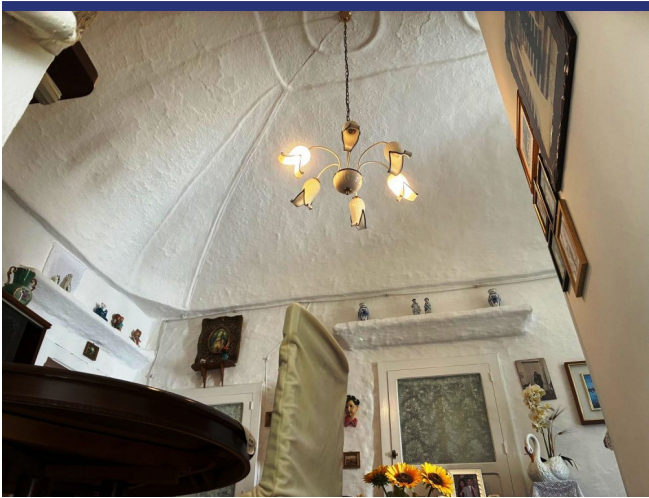

Puglia

Ceglie Messapica

6447: Affascinante abitazione nel centro storico di Ceglie Messapica
Prezzo: € 110.000

Caratteristiche:

- Superficie abitabile: circa 80 m²
- Piano: primo piano
- 2 camere da letto
- 1 bagno
- Ampia zona giorno con cucina
- 2 balconcini
- Riscaldamento e aria condizionata
- Autentiche volte a stella e a botte

La casa ha una superficie abitabile di circa 80 m² ed è dotata di due ingressi indipendenti e due graziosi balconcini. Internamente è ben distribuita e composta da ingresso, due camere da letto, un bagno, un ripostiglio e un'ampia zona giorno con cucina a vista.

L'immobile conserva i tipici elementi architettonici della tradizione locale, tra cui le caratteristiche volte a stella e a botte, che conferiscono alla casa un'atmosfera autentica e di grande fascino.

6447 Ceglie Messapica

6447 Ceglie Messapica

- Riferimento: 6447
- Appartamento/In borgo
- Townhouse
- Vista panoramica
- 23 km dal mare
- Balcone
- Riscaldamento
- Aria condizionata
- Prezzo: € 110.000
- spazio abitabile: 80 m²
- camere da letto: 2
- Bagni: 1
- Condizione della proprietà: Bene
- Stato: Disponibile