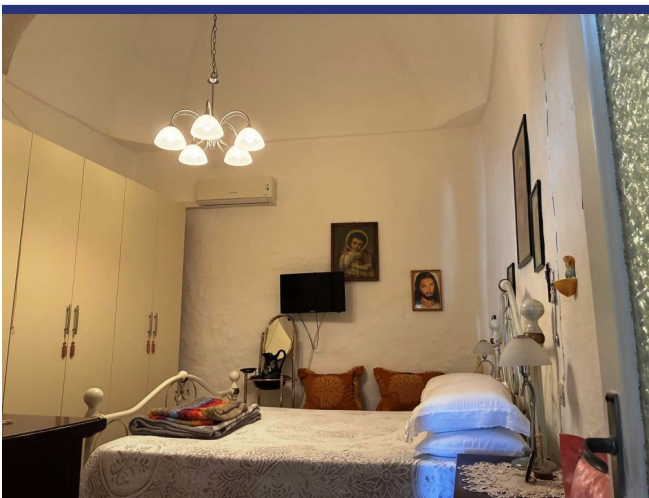

Puglia

Ceglie Messapica

6447: Affascinante abitazione nel centro storico di Ceglie Messapica
Prezzo: € 110.000

Caratteristiche:

- Superficie abitabile: circa 80 m²
- Piano: primo piano
- 2 camere da letto
- 1 bagno
- Ampia zona giorno con cucina
- 2 balconcini
- Riscaldamento e aria condizionata
- Autentiche volte a stella e a botte

La casa ha una superficie abitabile di circa 80 m² ed è dotata di due ingressi indipendenti e due graziosi balconcini. Internamente è ben distribuita e composta da ingresso, due camere da letto, un bagno, un ripostiglio e un'ampia zona giorno con cucina a vista.

6447 Ceglie Messapica

6447 Ceglie Messapica

- Riferimento: 6447
- Appartamento/In borgo
- Townhouse
- Vista panoramica
- 23 km dal mare
- Balcone
- Riscaldamento
- Aria condizionata
- Prezzo: € 110.000
- spazio abitabile: 80 m²
- camere da letto: 2
- Bagni: 1
- Condizione della proprietà: Bene
- Stato: Disponibile