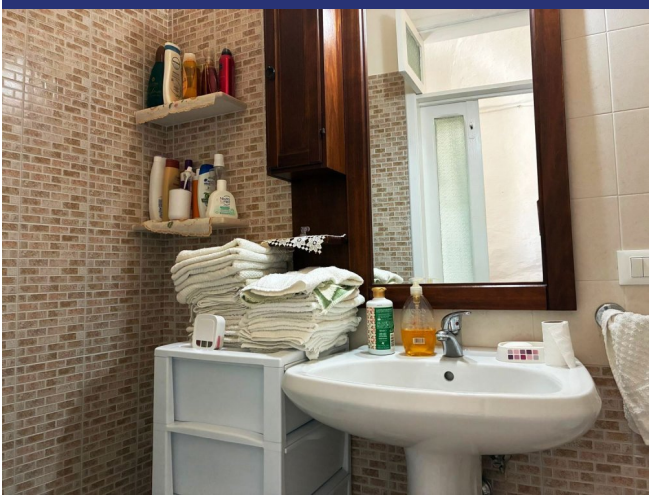

## 6447 Ceglie Messapica

- Riferimento: 6447
- Appartamento/In borgo
- Townhouse
- Vista panoramica
- 23 km dal mare
- Balcone
- Riscaldamento
- Aria condizionata
- Prezzo: € 110.000
- spazio abitabile: 80 m<sup>2</sup>
- camere da letto: 2
- Bagni: 1
- Condizione della proprietà: Bene
- Stato: Disponibile