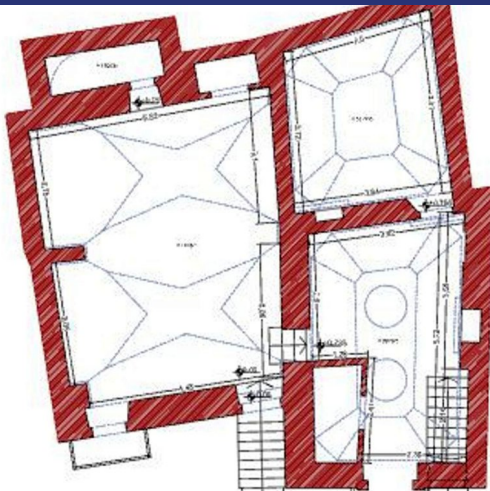

La casa ha una superficie abitabile di circa 80 m² ed è dotata di due ingressi indipendenti e due graziosi balconcini. Internamente è ben distribuita e composta da ingresso, due camere da letto, un bagno, un ripostiglio e un'ampia zona giorno con cucina a vista.

6447 Ceglie Messapica

6447 Ceglie Messapica

- Riferimento: 6447
- Appartamento/In borgo
- Townhouse
- Vista panoramica
- 23 km dal mare
- Balcone
- Riscaldamento
- Aria condizionata
- Prezzo: € 110.000
- spazio abitabile: 80 m²
- camere da letto: 2
- Bagni: 1
- Condizione della proprietà: Bene
- Stato: Disponibile