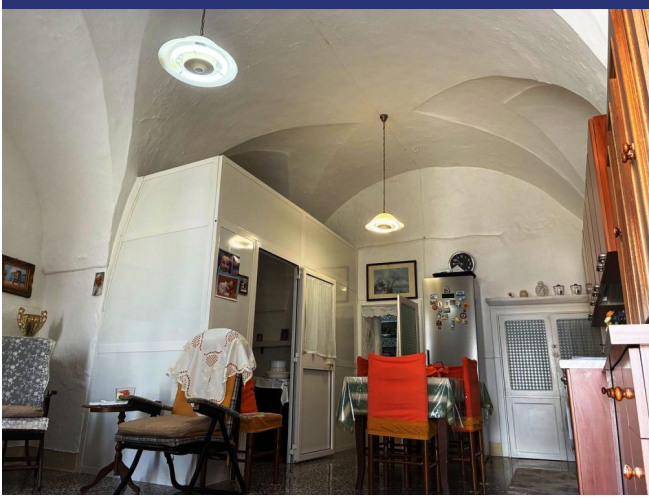

Puglia

Ceglie Messapica

6447: Affascinante abitazione nel centro storico di Ceglie Messapica
Prezzo: € 110.000

Caratteristiche:

- Superficie abitabile: circa 80 m²
- Piano: primo piano
- 2 camere da letto
- 1 bagno
- Ampia zona giorno con cucina
- 2 balconcini
- Riscaldamento e aria condizionata
- Autentiche volte a stella e a botte

La casa ha una superficie abitabile di circa 80 m² ed è dotata di due ingressi indipendenti e due graziosi balconcini. Internamente è ben distribuita e composta da ingresso, due camere da letto, un bagno, un ripostiglio e un'ampia zona giorno con cucina a vista.

L'immobile conserva i tipici elementi architettonici della tradizione locale, tra cui le caratteristiche volte a stella e a botte, che conferiscono alla casa un'atmosfera autentica e di grande fascino.

6447 Ceglie Messapica

6447 Ceglie Messapica

- Riferimento: 6447
- Appartamento/In borgo
- Townhouse
- Vista panoramica
- 23 km dal mare
- Balcone
- Riscaldamento
- Aria condizionata
- Prezzo: € 110.000
- spazio abitabile: 80 m²
- camere da letto: 2
- Bagni: 1
- Condizione della proprietà: Bene
- Stato: Disponibile