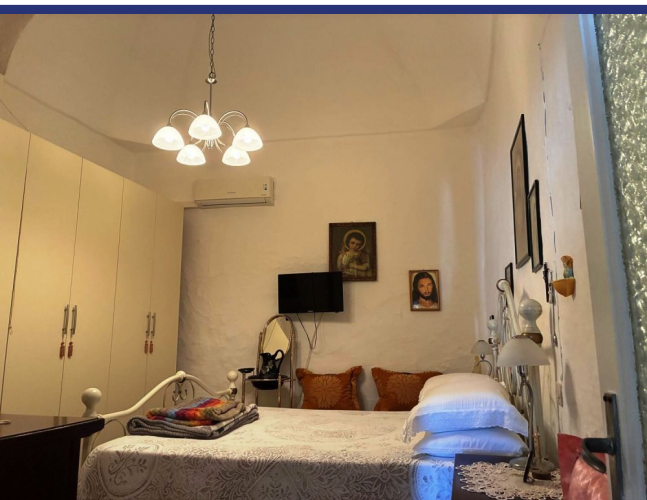

### Caratteristiche:

- Superficie abitabile: circa 80 m<sup>2</sup>
- Piano: primo piano
- 2 camere da letto
- 1 bagno
- Ampia zona giorno con cucina
- 2 balconcini
- Riscaldamento e aria condizionata
- Autentiche volte a stella e a botte

La casa ha una superficie abitabile di circa 80 m<sup>2</sup> ed è dotata di due ingressi indipendenti e due graziosi balconcini. Internamente è ben distribuita e composta da ingresso, due camere da letto, un bagno, un ripostiglio e un'ampia zona giorno con cucina a vista.

## 6447 Ceglie Messapica

- Riferimento: 6447
- Appartamento/In borgo
- Townhouse
- Vista panoramica
- 23 km dal mare
- Balcone
- Riscaldamento
- Aria condizionata
- Prezzo: € 110.000
- spazio abitabile: 80 m<sup>2</sup>
- camere da letto: 2
- Bagni: 1
- Condizione della proprietà: Bene
- Stato: Disponibile