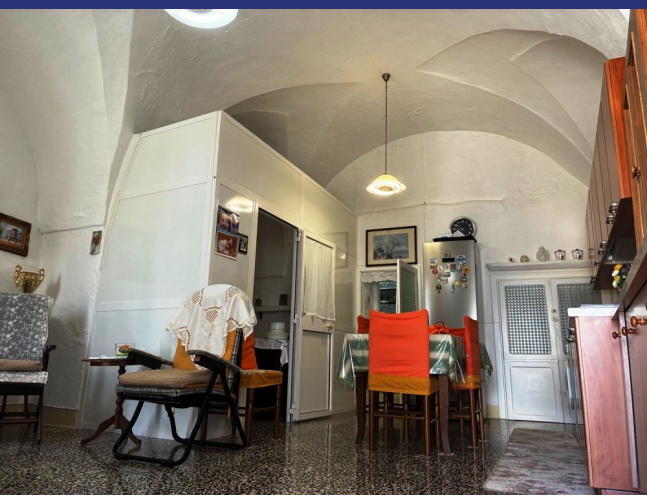

La casa ha una superficie abitabile di circa 80 m<sup>2</sup> ed è dotata di due ingressi indipendenti e due graziosi balconcini. Internamente è ben distribuita e composta da ingresso, due camere da letto, un bagno, un ripostiglio e un'ampia zona giorno con cucina a vista.

## 6447 Ceglie Messapica

- Riferimento: 6447
- Appartamento/In borgo
- Townhouse
- Vista panoramica
- 23 km dal mare
- Balcone
- Riscaldamento
- Aria condizionata
- Prezzo: € 110.000
- spazio abitabile: 80 m<sup>2</sup>
- camere da letto: 2
- Bagni: 1
- Condizione della proprietà: Bene
- Stato: Disponibile