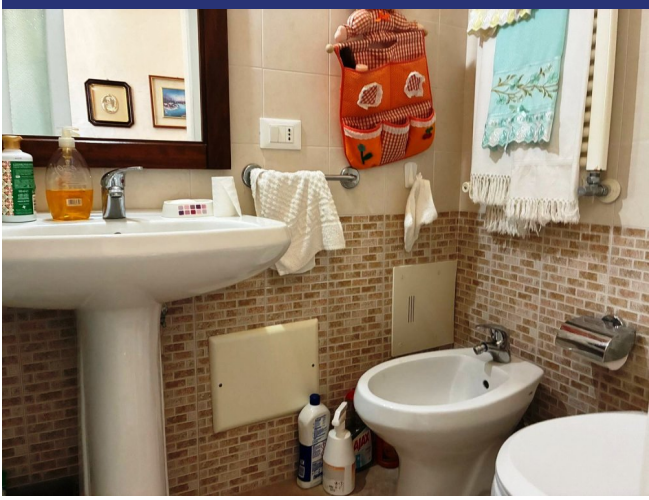

## 6447 Ceglie Messapica

- Riferimento: 6447
- Appartamento/In borgo
- Townhouse
- Vista panoramica
- 23 km dal mare
- Balcone
- Riscaldamento
- Aria condizionata
- Prezzo: € 110.000
- spazio abitabile: 80 m<sup>2</sup>
- camere da letto: 2
- Bagni: 1
- Condizione della proprietà: Bene
- Stato: Disponibile