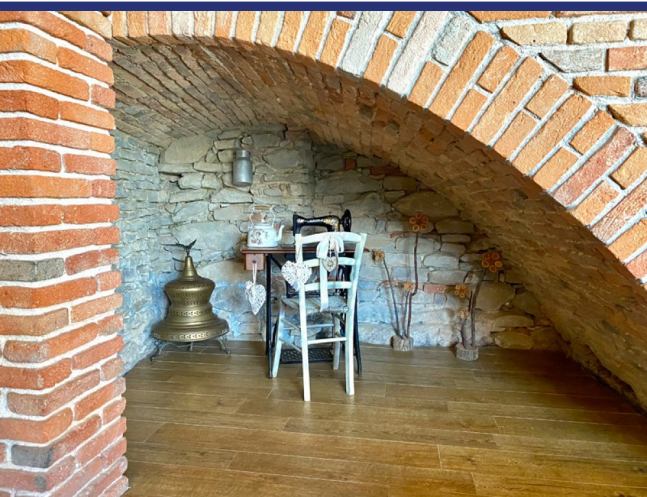

Piemonte

Somano

6107: Agriturismo completo con cucina professionale e ristorante.

Prezzo: € 450.000

In una splendida posizione panoramica, con vista sulle colline circostanti e sull'arco alpino, è in vendita questa cascina completa. L'intera proprietà è stata ristrutturata nel 2013, mantenendo lo stile rustico e tradizionale tipico delle cascine delle Langhe. La proprietà si trova nel comune di Somano e dista solo 5 km da Dogliani e Bossolasco (i paesi più famosi delle Langhe). Al piano terra si trovano la sala da pranzo, una cucina professionale, un ripostiglio, un disimpegno e due bagni.

Una scala interna conduce al primo piano, dove si trovano quattro camere da letto con bagno, una lavanderia e un appartamento utilizzato dai proprietari, composto da un soggiorno con cucina, una camera da letto, un bagno e un ripostiglio. La proprietà dispone anche di un giardino, un parcheggio per gli ospiti e una bella terrazza panoramica. Un elemento caratteristico della proprietà è la presenza di 7.000 metri quadrati di terreno agricolo, prevalentemente boschivo, che offre un tocco di natura e la possibilità di un uso agricolo.

Questa proprietà potrebbe essere particolarmente interessante se si vuole avviare un'attività nel settore turistico/ricreativo, magari con un'attività di ristorazione, in quanto è già presente un ristorante completamente attrezzato. Esiste anche la possibilità di acquisire un edificio da ristrutturare ulteriormente nella stessa frazione, che ha un giardino associato. Questa opzione permetterebbe al potenziale acquirente di espandere l'attività esistente.