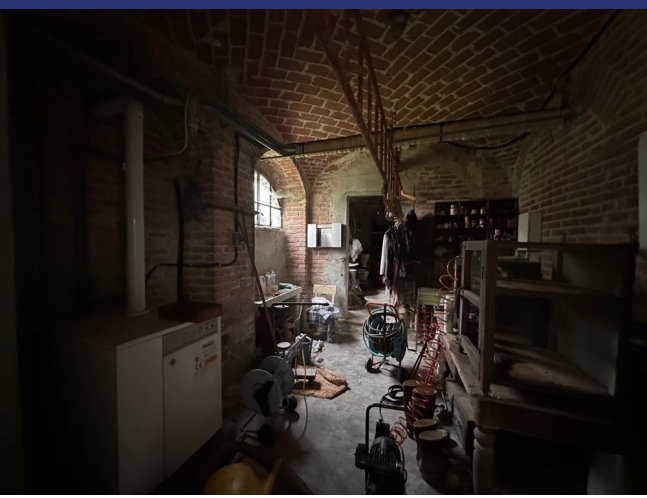

Piemonte

Ricaldone

6319: Agriturismo in paese con vista sui vigneti

Prezzo: € 240.000

6319 Ricaldone

Questa magnifica proprietà si trova ai margini del villaggio di Ricaldone ed è costituita da un grande edificio con splendidi elementi architettonici originali e perfettamente conservati e da un terreno di oltre 3.000 m² immerso nel verde che è classificato come patrimonio mondiale dell'UNESCO. L'edificio è in perfetto stato, ma può essere gestito meglio. È composto da due verdetti, più un cortile con bellissimi bakstenen kelders, ed è suddiviso in due capannoni, dove si trovano i primi più grandi e più belli. Entrambi hanno un ingresso indipendente, ma sono anche completamente collegati tra loro. L'appartamento dispone di un ingresso accogliente, di una sala, di un salone con affreschi, di una cucina con camera e di una camera per gli studenti. Un'accogliente ed elegante trappola conduce all'ingresso della casa, dove si trovano 4 camere da letto e una camera da letto. Tutte le camere sono dotate di pannelli di cemento di colore nero che sono perfetti per l'ambiente. Il piccolo appartamento è dotato di una terrazza sul lato destro e di una terrazza sul lato sinistro, che può essere abbinata alla scala. In totale la casa dispone di una superficie di oltre 250 m². Ci sono altri 100 m² di spazio per lo stoccaggio e la cucina.

Dalla terrazza e dal balcone della casa si gode di una meravigliosa vista sui prati.

6319 Ricaldone

- Riferimento: 6319
- Villa/Casale
- Vista panoramica
- 67 km dal mare
- 1 km dal paese
- Giardino
- Terrazzo
- Balcone
- Garage: Si
- Guesthouse: Da realizzare
- Piscina: Da realizzare
- Prezzo: € 240.000
- spazio abitabile: 350 m²
- Terreno: 3000 m²
- camere da letto: 4
- Bagni: 1
- Potenziale per l'affitto: Bene
- Condizione della proprietà: Bene
- Stato: Disponibile