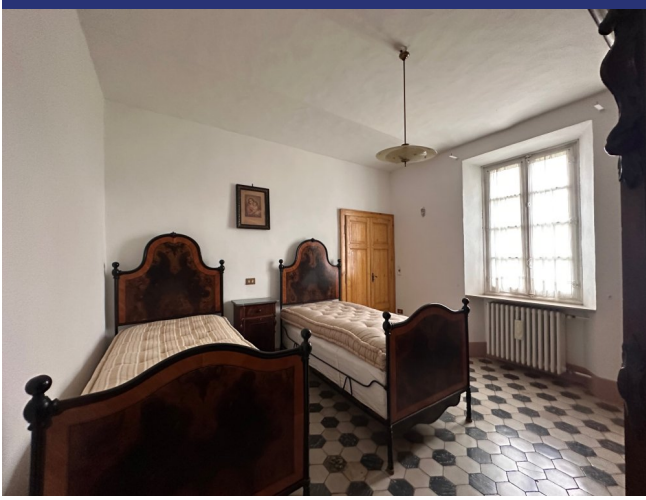

Piemonte

Ricaldone

6319: Agriturismo in paese con vista sui vigneti

Prezzo: € 240.000

6319 Ricaldone

Questa magnifica proprietà si trova ai margini del villaggio di Ricaldone ed è costituita da un grande edificio con splendidi elementi architettonici originali e perfettamente conservati e da un terreno di oltre 3.000 m² immerso nel verde che è classificato come patrimonio mondiale dell'UNESCO. L'edificio è in perfetto stato, ma può essere gestito meglio. È composto da due verdetti, più un cortile con bellissimi bakstenen kelders, ed è suddiviso in due capannoni, dove si trovano i primi più grandi e più belli. Entrambi hanno un ingresso indipendente, ma sono anche completamente collegati tra loro. L'appartamento dispone di un ingresso accogliente, di una sala, di un salone con affreschi, di una cucina con camera e di una camera per gli studenti. Un'accogliente ed elegante trappola conduce all'ingresso della casa, dove si trovano 4 camere da letto e una camera da letto. Tutte le camere sono dotate di pannelli di cemento di colore nero che sono perfetti per l'ambiente. Il piccolo appartamento è dotato di una terrazza sul lato destro e di una terrazza sul lato sinistro, che può essere abbinata alla scala. In totale la casa dispone di una superficie di oltre 250 m². Ci sono altri 100 m² di spazio per lo stoccaggio e la cucina.

Dalla terrazza e dal balcone della casa si gode di una meravigliosa vista sui prati.

6319 Ricaldone

- Riferimento: 6319
- Villa/Casale
- Vista panoramica
- 67 km dal mare
- 1 km dal paese
- Giardino
- Terrazzo
- Balcone
- Garage: Si
- Guesthouse: Da realizzare
- Piscina: Da realizzare
- Prezzo: € 240.000
- spazio abitabile: 350 m²
- Terreno: 3000 m²
- camere da letto: 4
- Bagni: 1
- Potenziale per l'affitto: Bene
- Condizione della proprietà: Bene
- Stato: Disponibile