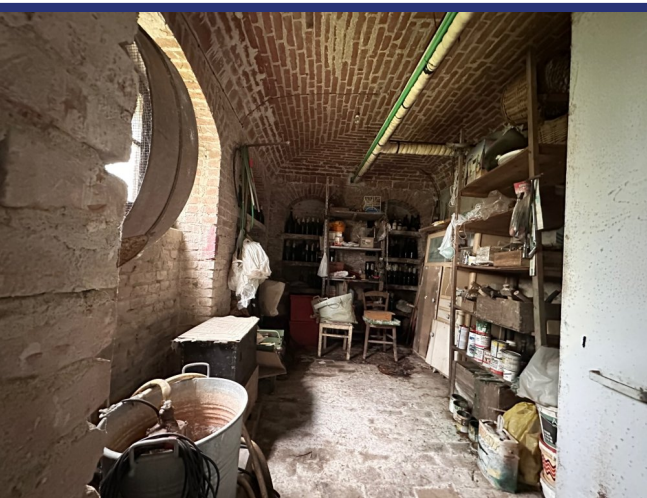

Piemonte

Ricaldone

6319: Agriturismo in paese con vista sui vigneti

Prezzo: € 240.000

6319 Ricaldone

Questa magnifica proprietà si trova ai margini del villaggio di Ricaldone ed è costituita da un grande edificio con splendidi elementi architettonici originali e perfettamente conservati e da un terreno di oltre 3.000 m² immerso nel verde che è classificato come patrimonio mondiale dell'UNESCO. L'edificio è in perfetto stato, ma può essere gestito meglio. È composto da due verdetti, più un cortile con bellissimi bakstenen kelders, ed è suddiviso in due capannoni, dove si trovano i primi più grandi e più belli. Entrambi hanno un ingresso indipendente, ma sono anche completamente collegati tra loro. L'appartamento dispone di un ingresso accogliente, di una sala, di un salone con affreschi, di una cucina con camera e di una camera per gli studenti. Un'accogliente ed elegante trappola conduce all'ingresso della casa, dove si trovano 4 camere da letto e una camera da letto. Tutte le camere sono dotate di pannelli di cemento di colore nero che sono perfetti per l'ambiente. Il piccolo appartamento è dotato di una terrazza sul lato destro e di una terrazza sul lato sinistro, che può essere abbinata alla scala. In totale la casa dispone di una superficie di oltre 250 m². Ci sono altri 100 m² di spazio per lo stoccaggio e la cucina.

Dalla terrazza e dal balcone della casa si gode di una meravigliosa vista sui prati.

6319 Ricaldone

- Riferimento: 6319
- Villa/Casale
- Vista panoramica
- 67 km dal mare
- 1 km dal paese
- Giardino
- Terrazzo
- Balcone
- Garage: Si
- Guesthouse: Da realizzare
- Piscina: Da realizzare
- Prezzo: € 240.000
- spazio abitabile: 350 m²
- Terreno: 3000 m²
- camere da letto: 4
- Bagni: 1
- Potenziale per l'affitto: Bene
- Condizione della proprietà: Bene
- Stato: Disponibile