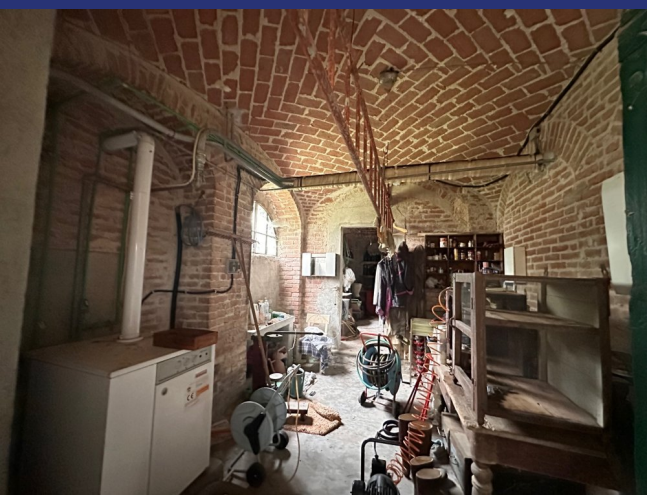

Piemonte

Ricaldone

6319: Agriturismo in paese con vista sui vigneti

Prezzo: € 240.000

6319 Ricaldone

Questa magnifica proprietà si trova ai margini del villaggio di Ricaldone ed è costituita da un grande edificio con splendidi elementi architettonici originali e perfettamente conservati e da un terreno di oltre 3.000 m² immerso nel verde che è classificato come patrimonio mondiale dell'UNESCO. L'edificio è in perfetto stato, ma può essere gestito meglio. È composto da due verdetti, più un cortile con bellissimi bakstenen kelders, ed è suddiviso in due capannoni, dove si trovano i primi più grandi e più belli. Entrambi hanno un ingresso indipendente, ma sono anche completamente collegati tra loro. L'appartamento dispone di un ingresso accogliente, di una sala, di un salone con affreschi, di una cucina con camera e di una camera per gli studenti. Un'accogliente ed elegante trappola conduce all'ingresso della casa, dove si trovano 4 camere da letto e una camera da letto. Tutte le camere sono dotate di pannelli di cemento di colore nero che sono perfetti per l'ambiente. Il piccolo appartamento è dotato di una terrazza sul lato destro e di una terrazza sul lato sinistro, che può essere abbinata alla scala. In totale la casa dispone di una superficie di oltre 250 m². Ci sono altri 100 m² di spazio per lo stoccaggio e la cucina.

Dalla terrazza e dal balcone della casa si gode di una meravigliosa vista sui prati.

6319 Ricaldone

- Riferimento: 6319
- Villa/Casale
- Vista panoramica
- 67 km dal mare
- 1 km dal paese
- Giardino
- Terrazzo
- Balcone
- Garage: Si
- Guesthouse: Da realizzare
- Piscina: Da realizzare
- Prezzo: € 240.000
- spazio abitabile: 350 m²
- Terreno: 3000 m²
- camere da letto: 4
- Bagni: 1
- Potenziale per l'affitto: Bene
- Condizione della proprietà: Bene
- Stato: Disponibile