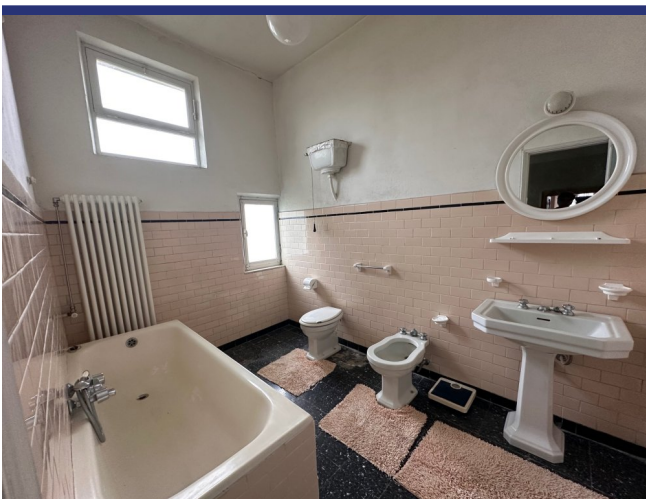

Piemonte

Ricaldone

6319: Agriturismo in paese con vista sui vigneti

Prezzo: € 240.000

6319 Ricaldone

Questa magnifica proprietà si trova ai margini del villaggio di Ricaldone ed è costituita da un grande edificio con splendidi elementi architettonici originali e perfettamente conservati e da un terreno di oltre 3.000 m² immerso nel verde che è classificato come patrimonio mondiale dell'UNESCO. L'edificio è in perfetto stato, ma può essere gestito meglio. È composto da due verdetti, più un cortile con bellissimi bakstenen kelders, ed è suddiviso in due capannoni, dove si trovano i primi più grandi e più belli. Entrambi hanno un ingresso indipendente, ma sono anche completamente collegati tra loro. L'appartamento dispone di un ingresso accogliente, di una sala, di un salone con affreschi, di una cucina con camera e di una camera per gli studenti. Un'accogliente ed elegante trappola conduce all'ingresso della casa, dove si trovano 4 camere da letto e una camera da letto. Tutte le camere sono dotate di pannelli di cemento di colore nero che sono perfetti per l'ambiente. Il piccolo appartamento è dotato di una terrazza sul lato destro e di una terrazza sul lato sinistro, che può essere abbinata alla scala. In totale la casa dispone di una superficie di oltre 250 m². Ci sono altri 100 m² di spazio per lo stoccaggio e la cucina.

Dalla terrazza e dal balcone della casa si gode di una meravigliosa vista sui prati.

6319 Ricaldone

- Riferimento: 6319
- Villa/Casale
- Vista panoramica
- 67 km dal mare
- 1 km dal paese
- Giardino
- Terrazzo
- Balcone
- Garage: Si
- Guesthouse: Da realizzare
- Piscina: Da realizzare
- Prezzo: € 240.000
- spazio abitabile: 350 m²
- Terreno: 3000 m²
- camere da letto: 4
- Bagni: 1
- Potenziale per l'affitto: Bene
- Condizione della proprietà: Bene
- Stato: Disponibile