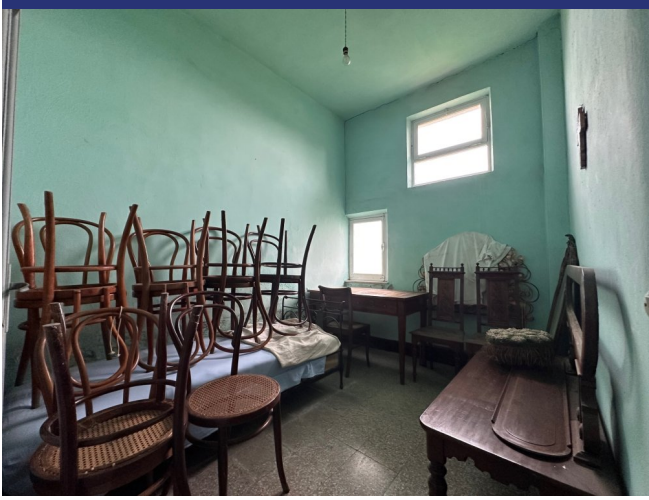

Piemonte

Ricaldone

6319: Agriturismo in paese con vista sui vigneti

Prezzo: € 240.000

6319 Ricaldone

Questa magnifica proprietà si trova ai margini del villaggio di Ricaldone ed è costituita da un grande edificio con splendidi elementi architettonici originali e perfettamente conservati e da un terreno di oltre 3.000 m² immerso nel verde che è classificato come patrimonio mondiale dell'UNESCO. L'edificio è in perfetto stato, ma può essere gestito meglio. È composto da due verdetti, più un cortile con bellissimi bakstenen kelders, ed è suddiviso in due capannoni, dove si trovano i primi più grandi e più belli. Entrambi hanno un ingresso indipendente, ma sono anche completamente collegati tra loro. L'appartamento dispone di un ingresso accogliente, di una sala, di un salone con affreschi, di una cucina con camera e di una camera per gli studenti. Un'accogliente ed elegante trappola conduce all'ingresso della casa, dove si trovano 4 camere da letto e una camera da letto. Tutte le camere sono dotate di pannelli di cemento di colore nero che sono perfetti per l'ambiente. Il piccolo appartamento è dotato di una terrazza sul lato destro e di una terrazza sul lato sinistro, che può essere abbinata alla scala. In totale la casa dispone di una superficie di oltre 250 m². Ci sono altri 100 m² di spazio per lo stoccaggio e la cucina.

Dalla terrazza e dal balcone della casa si gode di una meravigliosa vista sui prati.

6319 Ricaldone

- Riferimento: 6319
- Villa/Casale
- Vista panoramica
- 67 km dal mare
- 1 km dal paese
- Giardino
- Terrazzo
- Balcone
- Garage: Si
- Guesthouse: Da realizzare
- Piscina: Da realizzare
- Prezzo: € 240.000
- spazio abitabile: 350 m²
- Terreno: 3000 m²
- camere da letto: 4
- Bagni: 1
- Potenziale per l'affitto: Bene
- Condizione della proprietà: Bene
- Stato: Disponibile