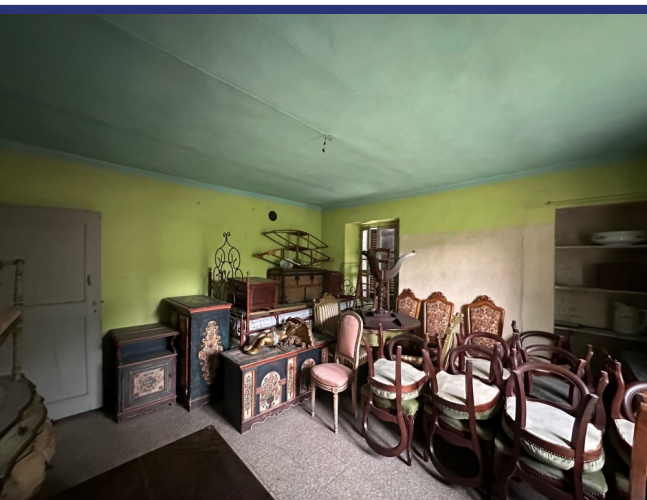

Piemonte

Ricaldone

6319: Agriturismo in paese con vista sui vigneti

Prezzo: € 240.000

6319 Ricaldone

Questa magnifica proprietà si trova ai margini del villaggio di Ricaldone ed è costituita da un grande edificio con splendidi elementi architettonici originali e perfettamente conservati e da un terreno di oltre 3.000 m² immerso nel verde che è classificato come patrimonio mondiale dell'UNESCO. L'edificio è in perfetto stato, ma può essere gestito meglio. È composto da due verdetti, più un cortile con bellissimi bakstenen kelders, ed è suddiviso in due capannoni, dove si trovano i primi più grandi e più belli. Entrambi hanno un ingresso indipendente, ma sono anche completamente collegati tra loro. L'appartamento dispone di un ingresso accogliente, di una sala, di un salone con affreschi, di una cucina con camera e di una camera per gli studenti. Un'accogliente ed elegante trappola conduce all'ingresso della casa, dove si trovano 4 camere da letto e una camera da letto. Tutte le camere sono dotate di pannelli di cemento di colore nero che sono perfetti per l'ambiente. Il piccolo appartamento è dotato di una terrazza sul lato destro e di una terrazza sul lato sinistro, che può essere abbinata alla scala. In totale la casa dispone di una superficie di oltre 250 m². Ci sono altri 100 m² di spazio per lo stoccaggio e la cucina.

Dalla terrazza e dal balcone della casa si gode di una meravigliosa vista sui prati.

6319 Ricaldone

- Riferimento: 6319
- Villa/Casale
- Vista panoramica
- 67 km dal mare
- 1 km dal paese
- Giardino
- Terrazzo
- Balcone
- Garage: Si
- Guesthouse: Da realizzare
- Piscina: Da realizzare
- Prezzo: € 240.000
- spazio abitabile: 350 m²
- Terreno: 3000 m²
- camere da letto: 4
- Bagni: 1
- Potenziale per l'affitto: Bene
- Condizione della proprietà: Bene
- Stato: Disponibile