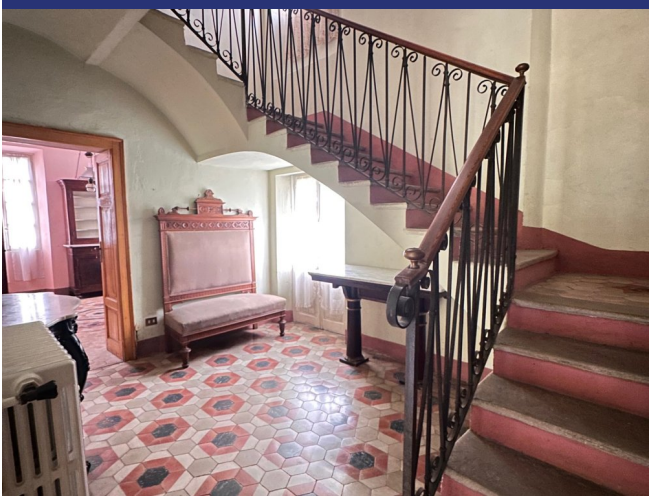

Piemonte

Ricaldone

6319: Agriturismo in paese con vista sui vigneti

Prezzo: € 240.000

6319 Ricaldone

Questa magnifica proprietà si trova ai margini del villaggio di Ricaldone ed è costituita da un grande edificio con splendidi elementi architettonici originali e perfettamente conservati e da un terreno di oltre 3.000 m² immerso nel verde che è classificato come patrimonio mondiale dell'UNESCO. L'edificio è in perfetto stato, ma può essere gestito meglio. È composto da due verdetti, più un cortile con bellissimi bakstenen kelders, ed è suddiviso in due capannoni, dove si trovano i primi più grandi e più belli. Entrambi hanno un ingresso indipendente, ma sono anche completamente collegati tra loro. L'appartamento dispone di un ingresso accogliente, di una sala, di un salone con affreschi, di una cucina con camera e di una camera per gli studenti. Un'accogliente ed elegante trappola conduce all'ingresso della casa, dove si trovano 4 camere da letto e una camera da letto. Tutte le camere sono dotate di pannelli di cemento di colore nero che sono perfetti per l'ambiente. Il piccolo appartamento è dotato di una terrazza sul lato destro e di una terrazza sul lato sinistro, che può essere abbinata alla scala. In totale la casa dispone di una superficie di oltre 250 m². Ci sono altri 100 m² di spazio per lo stoccaggio e la cucina.

Dalla terrazza e dal balcone della casa si gode di una meravigliosa vista sui prati.

6319 Ricaldone

- Riferimento: 6319
- Villa/Casale
- Vista panoramica
- 67 km dal mare
- 1 km dal paese
- Giardino
- Terrazzo
- Balcone
- Garage: Si
- Guesthouse: Da realizzare
- Piscina: Da realizzare
- Prezzo: € 240.000
- spazio abitabile: 350 m²
- Terreno: 3000 m²
- camere da letto: 4
- Bagni: 1
- Potenziale per l'affitto: Bene
- Condizione della proprietà: Bene
- Stato: Disponibile