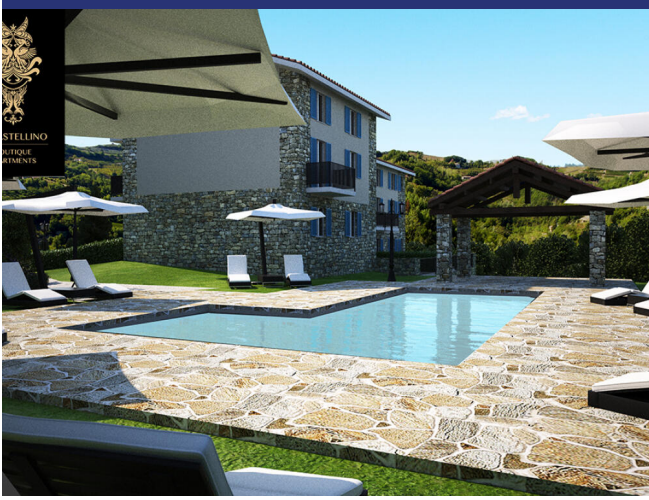

## Loazzolo

5685

Prezzo: € 170.000

Il Castellino è un complesso di appartamenti boutique con 12 appartamenti splendidamente ristrutturati con una posizione strategica in Piemonte, comprese cucine completamente attrezzate e finiture di qualità. Tutti e 12 sono appartamenti con 2 camere da letto a prezzi competitivi con cantina personale, garage privato o posto auto coperto, piscina comune e aree verdi.

#### Il complesso

- 12 appartamenti di circa 80 mq
- Qualità e finiture completamente migliorate
- Cantina privata per ogni appartamento
- Bella piscina comunale
- Aree giardino con viste fantastiche
- Piano di noleggio opzionale
- Vicino a servizi e ristoranti

#### Caratteristiche principali

- Concept unico per il Piemonte
- Partner locali con conoscenza della zona
- Assistenza post-vendita continua
- Servizio di gestione e noleggio
- Ampie aree verdi con viste spettacolari
- Standard di alta qualità
- Bella zona piscina con cucina esterna