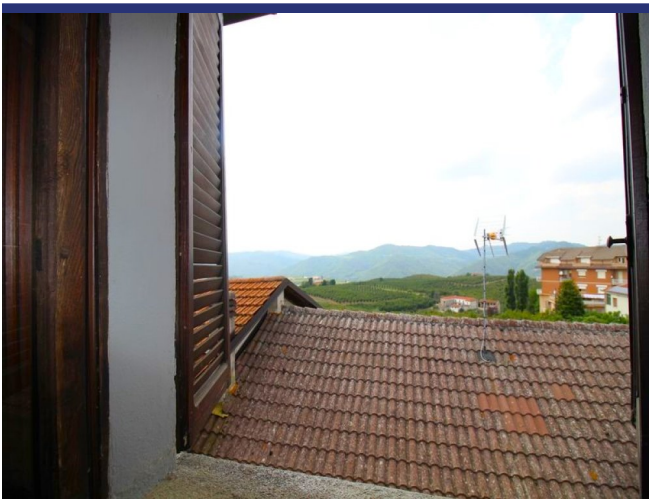

Piemonte

Castino

6221: Prestigiosa dimora con giardino

Prezzo: € 450.000

6221 Castino

Nel pittoresco paese di Castino, immerso nelle colline dell'Alta Langa, troviamo questa bella casa con antichi muri in pietra con vista panoramica e giardino privato.

L'edificio si estende su due piani superiori e una cantina.

Attraverso la pesante e spessa porta in legno antico si accede al piano terra di questa proprietà, che si compone di una cucina e un soggiorno con accesso al balcone, una sala da pranzo, una camera da letto e un bagno. Lo stile e l'arredamento sono tipici dell'alta borghesia del primo Novecento, come la scala, interamente in legno, e le porte decorate con intarsi in legno e vetrate.

Le camere conducono a una terrazza coperta che si affaccia sulla proprietà e offre una splendida vista sulle colline e sul paese.

Nel seminterrato si trova un appartamento composto da una cucina estiva, una sala da pranzo, una camera da letto e un bagno. Questi ambienti sono caratterizzati da splendide volte in pietra e da antichi infissi.

L'area esterna è costituita da un portico e da un bellissimo giardino di 385 m² con una fontana ornamentale coronata da alberi secolari. C'è anche una terrazza rialzata sopra il giardino e un ampio garage.