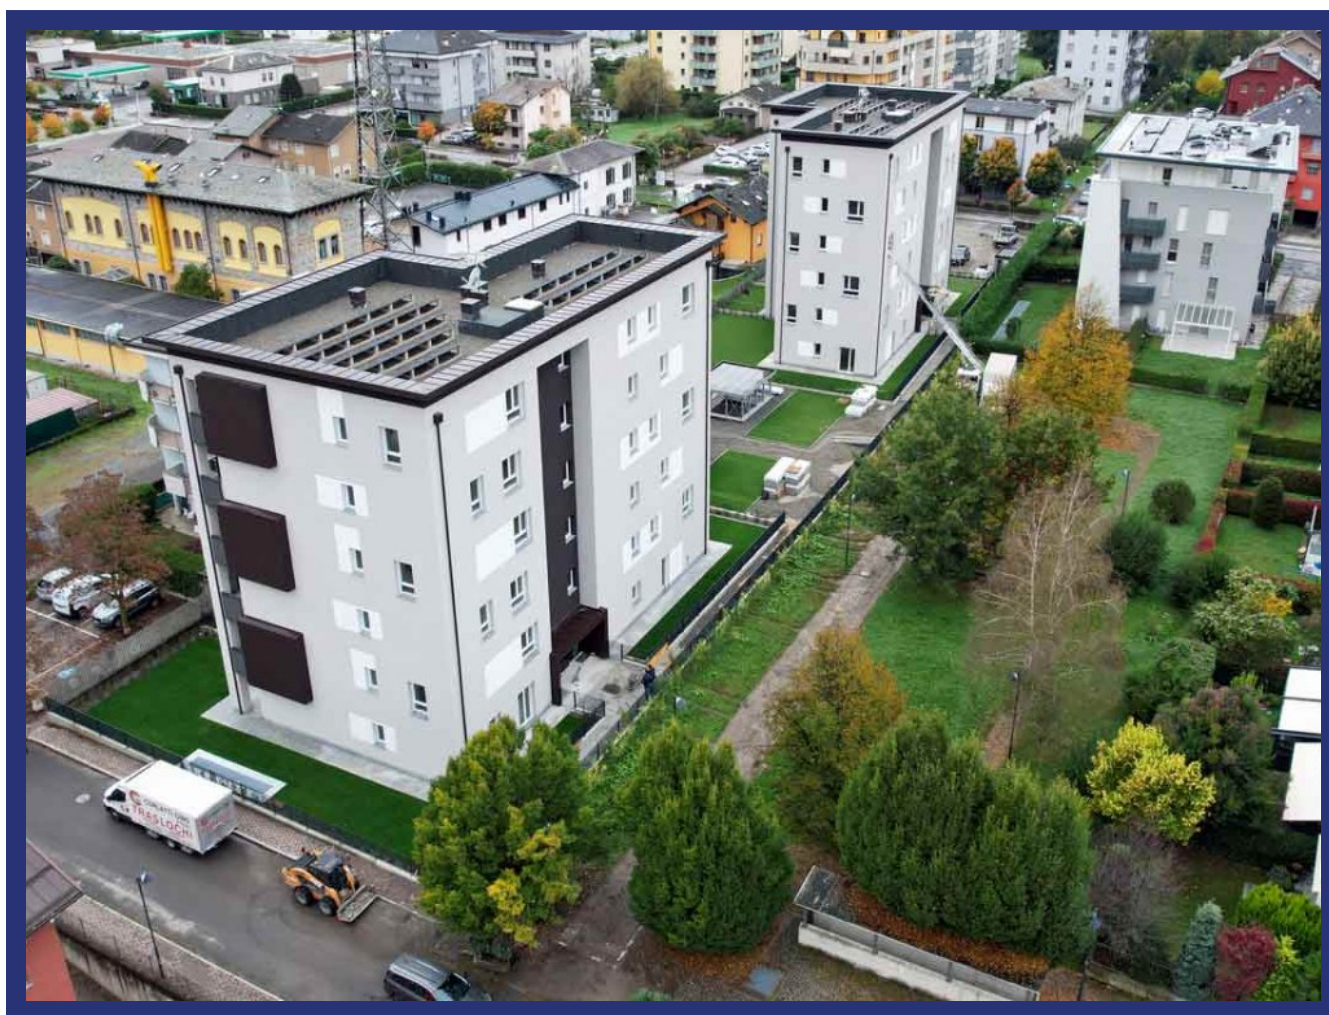

Lombardia

Sondrio

6073: Sondrio - appartamenti di nuova costruzione in città, vicino a famose stazioni sciistiche.

Prezzo: € 282.500

6073 Sondrio

SONDRIO - VALTELLINA, Appartamenti di varie metrature in un nuovo complesso residenziale, situato a pochi minuti dal centro di Sondrio. Grazie alle finiture di pregio e agli impianti a risparmio energetico, raggiunge la certificazione in classe energetica A4 (la più alta prevista dalla normativa vigente).

Il progetto immobiliare è composto da due edifici di sei piani con appartamenti di diverse metrature, tutti con ottima vista ed esposizione a sud.

Ogni blocco è dotato di una scala con ascensore per i tre appartamenti per piano. Gli appartamenti al piano terra dispongono di comodi giardini privati con recinzione e impianto di irrigazione automatica, mentre quelli al piano superiore hanno ampi balconi coperti.

Sotto l'edificio si trovano i garage, accessibili solo ai residenti.

Il nuovo edificio è certificato in classe energetica A4, grazie all'utilizzo di materiali isolanti e impianti di alta qualità, e con particolare attenzione ai consumi e alla tutela dell'ambiente.

Appartamento Bio: Appartamento nuovo di 107 mq xcirca al terzo piano del palazzo B, composto da soggiorno-cottura, disimpegno, tre camere e due bagni. Balcone coperto di oltre 14 mq come da piantina.

Box auto al piano interrato (da Euro 19.000).