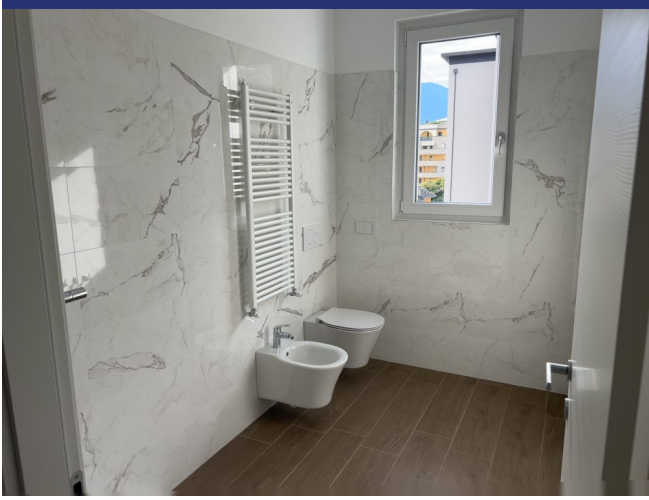

Appartamento Bio: Appartamento nuovo di 107 mq xcirca al terzo piano del palazzo B, composto da soggiorno-cottura, disimpegno, tre camere e due bagni. Balcone coperto di oltre 14 mq come da piantina.

Box auto al piano interrato (da Euro 19.000).

018
018
DIMENSIONI B10
PICOE APPARTAMENTO mq. 138,35
PICOE TERRAZZO mq. 14,83
PICOE COMMERCIALE APPARTAMENTO mq. 113,35

IC10 B - PIANO TERZO - APPARTAMENTO B10

fuori sc
B-1

6073 Sondrio

- Riferimento: 6073
- Appartamento/In borgo
- Aria condizionata
- Garage: Sì
- Prezzo: € 282.500
- spazio abitabile: 107 m²
- camere da letto: 3
- Bagni: 2
- Potenziale per l'affitto: Bene
- Condizione della proprietà: Nuova costruzione
- Stato: Disponibile