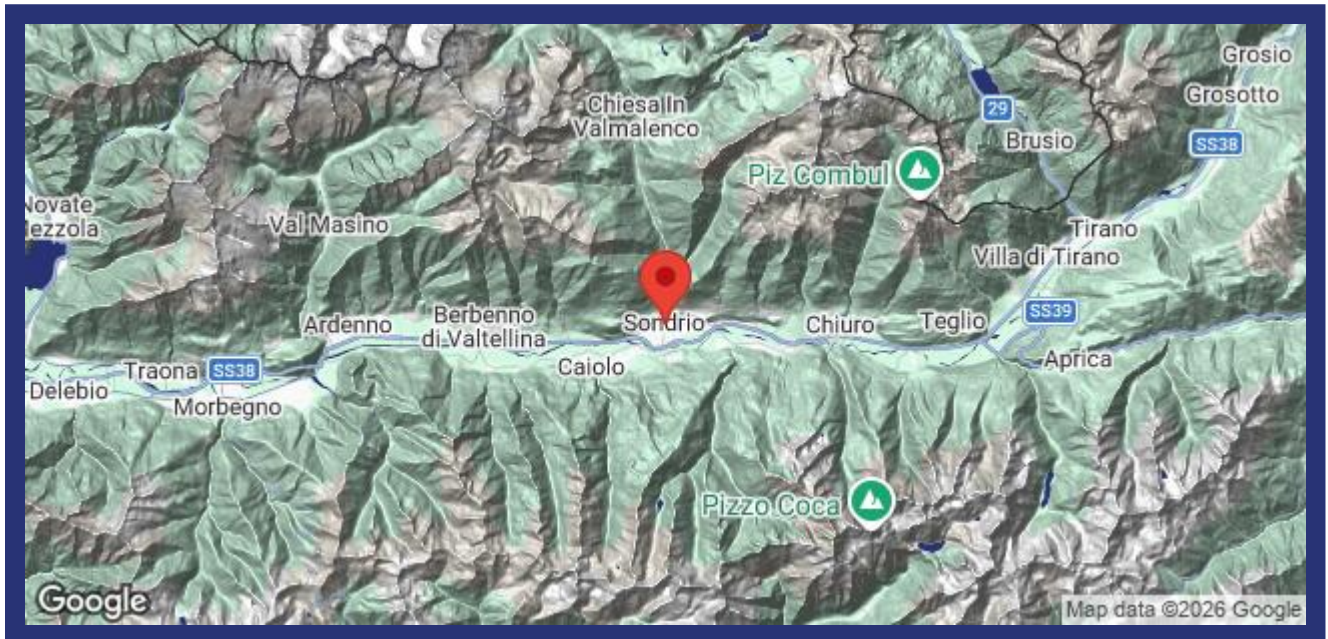

6073 Sondrio

- Riferimento: 6073
- Appartamento/In borgo
- Aria condizionata
- Garage: Sì
- Prezzo: € 282.500
- spazio abitabile: 107 m²
- camere da letto: 3
- Bagni: 2
- Potenziale per l'affitto: Bene
- Condizione della proprietà: Nuova costruzione
- Stato: Disponibile