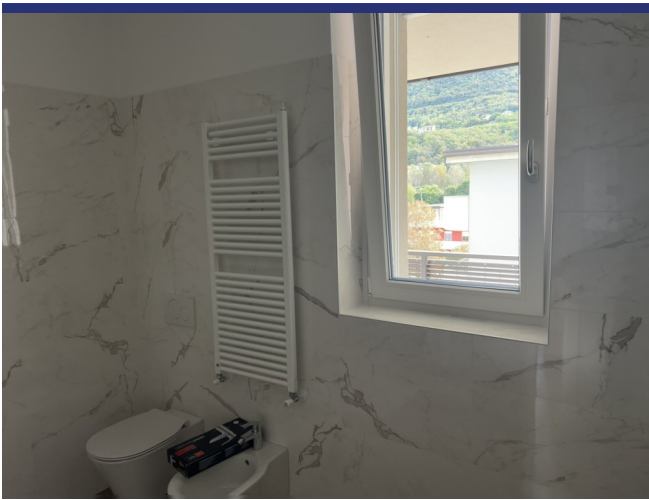

Appartamento Bio: Appartamento nuovo di 107 mq xcirca al terzo piano del palazzo B, composto da soggiorno-cottura, disimpegno, tre camere e due bagni. Balcone coperto di oltre 14 mq come da piantina.

Box auto al piano interrato (da Euro 19.000).

018
018
DIMENSIONI B10
PICOE APPARTAMENTO mq. 138,35
PICOE TERRAZZO mq. 14,83
PICOE COMMERCIALE APPARTAMENTO mq. 113,35

IC10 B - PIANO TERZO - APPARTAMENTO B10

fuori sc
B-1

6073 Sondrio

- Riferimento: 6073
- Appartamento/In borgo
- Aria condizionata
- Garage: Sì
- Prezzo: € 282.500
- spazio abitabile: 107 m²
- camere da letto: 3
- Bagni: 2
- Potenziale per l'affitto: Bene
- Condizione della proprietà: Nuova costruzione
- Stato: Disponibile