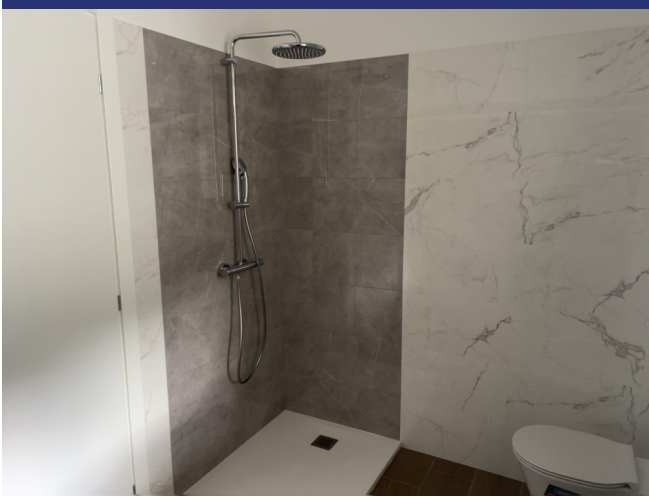

Appartamento Bio: Appartamento nuovo di 107 mq xcirca al terzo piano del palazzo B, composto da soggiorno-cottura, disimpegno, tre camere e due bagni. Balcone coperto di oltre 14 mq come da piantina.

Box auto al piano interrato (da Euro 19.000).

018
018
DIMENSIONI B10
PICOE APPARTAMENTO mq. 138,35
PICOE TERRAZZO mq. 14,83
PICOE COMMERCIALE APPARTAMENTO mq. 113,35

IC10 B - PIANO TERZO - APPARTAMENTO B10

fuori sc
B-1

6073 Sondrio

- Riferimento: 6073
- Appartamento/In borgo
- Aria condizionata
- Garage: Sì
- Prezzo: € 282.500
- spazio abitabile: 107 m²
- camere da letto: 3
- Bagni: 2
- Potenziale per l'affitto: Bene
- Condizione della proprietà: Nuova costruzione
- Stato: Disponibile