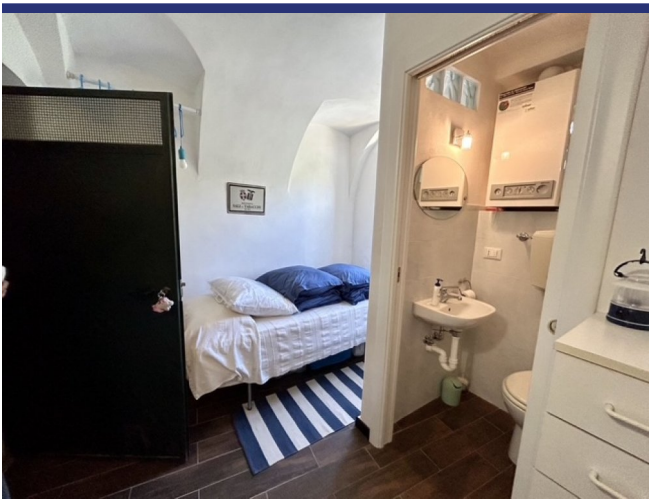

Liguria

Ventimiglia

6408: Casa di paese in pietra naturale con vista sulla Valle Roya
Prezzo: € 100.000

6408 Ventimiglia

Appartamento in pietra in posizione centrale ai margini del medievale Borgo Verrandi, che fa parte di Ventimiglia). Comfort moderno con tutti gli elementi caratteristici. L'appartamento è composto da cucinaabitabile, 3 camere da letto e 2 bagni con balcone e vista libera sulla Valle Roya.

6408 Ventimiglia

- Riferimento: 6408
- Appartamento/In borgo
- Vista panoramica
- Balcone
- Riscaldamento
- Prezzo: € 100.000
- spazio abitabile: 70 m²
- camere da letto: 3
- Bagni: 2
- Condizione della proprietà: Bene
- Stato: Disponibile