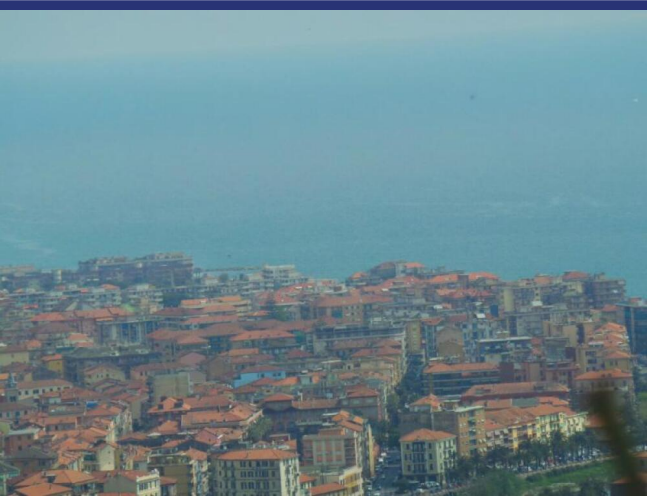

Liguria

Ventimiglia

2301: BELLISSIMA VILLETTA A SCHIERA

Prezzo: € 260.000

2301 Ventimiglia

BELLISSIMA VILLETTA A SCHIERA IN PICCOLO CONTESTO COMPOSTO DA INGRESSO, SALA CON LUSSUOSA CUCINA ARREDATA APERTA, CAMERA,CAMERETTA,BAGNO, LAVANDERIA,GRANDE TERRAZZO PANORAMICO CON PARZIALE VISTA MARE, PRIVATO GIARDINO MEDITERRANEO, 2 CANTINE E 2 POSTI AUTO. LA CASA SI TROVA SOLA 8 MINUTI DAL CENTRO

2301 Ventimiglia

- Riferimento: 2301
- Appartamento/In borgo
- Vista mare
- Vista panoramica
- 10 km dal mare
- 3 km dal paese
- Giardino
- Terrazzo
- Riscaldamento
- Garage: Parcheggio
- Prezzo: € 260.000
- spazio abitabile: 80 m²
- camere da letto: 2
- Bagni: 1
- Condizione della proprietà: Bene
- Stato: Venduto