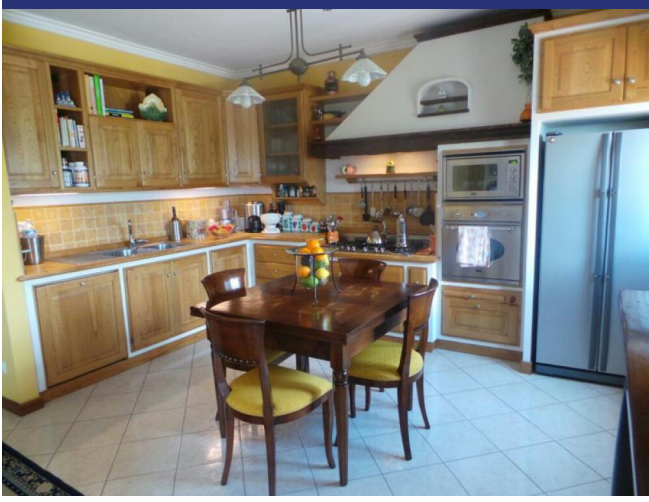

Liguria

Ventimiglia

2301: BELLISSIMA VILLETTA A SCHIERA

Prezzo: € 260.000

2301 Ventimiglia

BELLISSIMA VILLETTA A SCHIERA IN PICCOLO CONTESTO COMPOSTO DA INGRESSO, SALA CON LUSSUOSA CUCINA ARREDATA APERTA, CAMERA,CAMERETTA,BAGNO, LAVANDERIA,GRANDE TERRAZZO PANORAMICO CON PARZIALE VISTA MARE, PRIVATO GIARDINO MEDITERRANEO, 2 CANTINE E 2 POSTI AUTO. LA CASA SI TROVA SOLA 8 MINUTI DAL CENTRO

2301 Ventimiglia

- Riferimento: 2301
- Appartamento/In borgo
- Vista mare
- Vista panoramica
- 10 km dal mare
- 3 km dal paese
- Giardino
- Terrazzo
- Riscaldamento
- Garage: Parcheggio
- Prezzo: € 260.000
- spazio abitabile: 80 m²
- camere da letto: 2
- Bagni: 1
- Condizione della proprietà: Bene
- Stato: Venduto