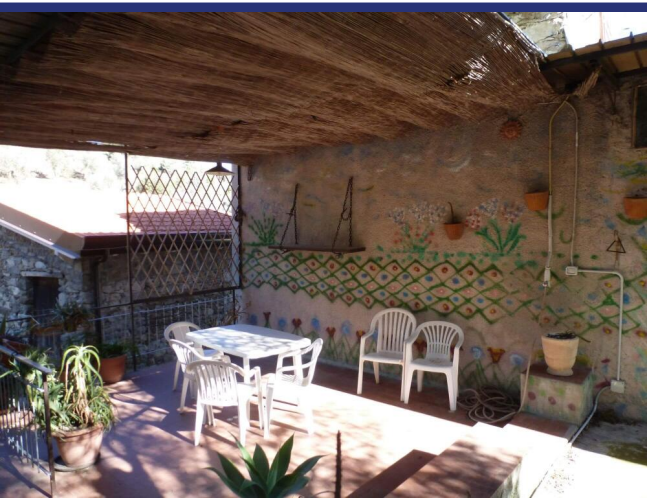

Liguria

Olivetta San Michele

3905: Appartement in oud stenen huis
Prezzo: € 120.000

3905 Olivetta San Michele

In Olivetta San Michele, piccolo paese medioevale nella Val Roya, a 15 minuti da Ventimiglia e dal mare, appartamento di 50 m2 circa situato al secondo piano di una casa in pietra e con fantastica vista sulla vallata.

L'appartamento e' composto da un ingresso in cucina, sala, camera con bagno, piccolo soppalco, e spaziosa terrazza di circa 100m2 con forno a legna e lavandino esterno.

La proprieta' e' completata da una spaziosa cantina in piano terreno.

3905 Olivetta San Michele

3905 Olivetta San Michele

- Riferimento: 3905
- Townhouse
- 15 km dal mare
- Giardino
- Terrazzo
- Prezzo: € 120.000
- spazio abitabile: 50 m²
- Terreno: 150 m²
- camere da letto: 1
- Bagni: 1
- Condizione della proprietà: Bene
- Stato: Disponibile