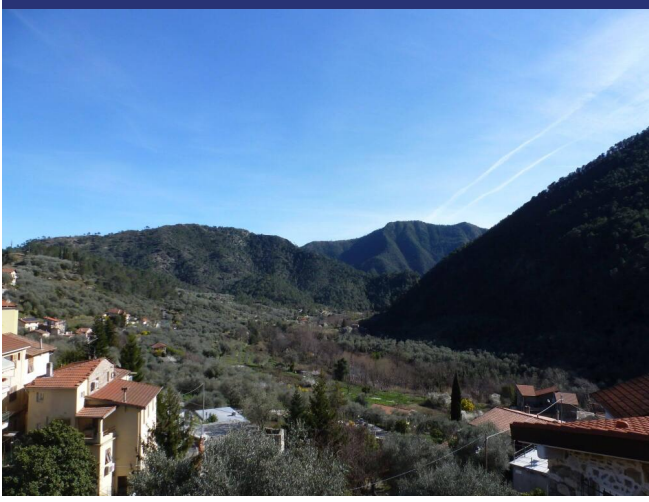

Liguria

Olivetta San Michele

3905: Appartement in oud stenen huis
Prezzo: € 120.000

3905 Olivetta San Michele

In Olivetta San Michele, piccolo paese medioevale nella Val Roya, a 15 minuti da Ventimiglia e dal mare, appartamento di 50 m2 circa situato al secondo piano di una casa in pietra e con fantastica vista sulla vallata.

L'appartamento e' composto da un ingresso in cucina, sala, camera con bagno, piccolo soppalco, e spaziosa terrazza di circa 100m2 con forno a legna e lavandino esterno.

La proprieta' e' completata da una spaziosa cantina in piano terreno.

3905 Olivetta San Michele

3905 Olivetta San Michele

- Riferimento: 3905
- Townhouse
- 15 km dal mare
- Giardino
- Terrazzo
- Prezzo: € 120.000
- spazio abitabile: 50 m²
- Terreno: 150 m²
- camere da letto: 1
- Bagni: 1
- Condizione della proprietà: Bene
- Stato: Disponibile