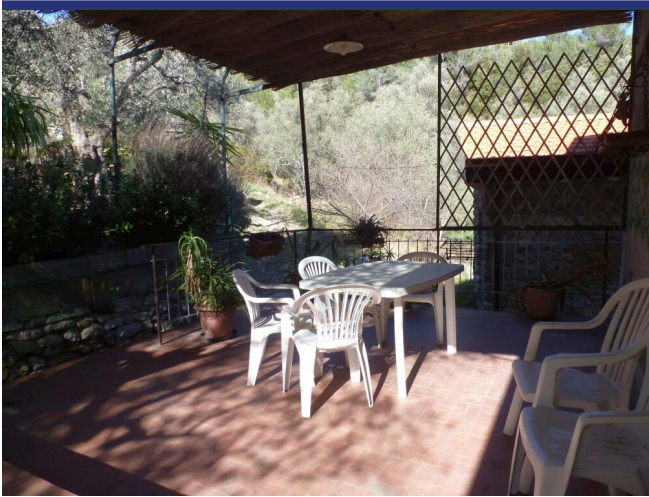

Liguria

Olivetta San Michele

3905: Appartement in oud stenen huis
Prezzo: € 120.000

3905 Olivetta San Michele

In Olivetta San Michele, piccolo paese medioevale nella Val Roya, a 15 minuti da Ventimiglia e dal mare, appartamento di 50 m2 circa situato al secondo piano di una casa in pietra e con fantastica vista sulla vallata.

L'appartamento e' composto da un ingresso in cucina, sala, camera con bagno, piccolo soppalco, e spaziosa terrazza di circa 100m2 con forno a legna e lavandino esterno.

La proprieta' e' completata da una spaziosa cantina in piano terreno.

3905 Olivetta San Michele

3905 Olivetta San Michele

- Riferimento: 3905
- Townhouse
- 15 km dal mare
- Giardino
- Terrazzo
- Prezzo: € 120.000
- spazio abitabile: 50 m²
- Terreno: 150 m²
- camere da letto: 1
- Bagni: 1
- Condizione della proprietà: Bene
- Stato: Disponibile