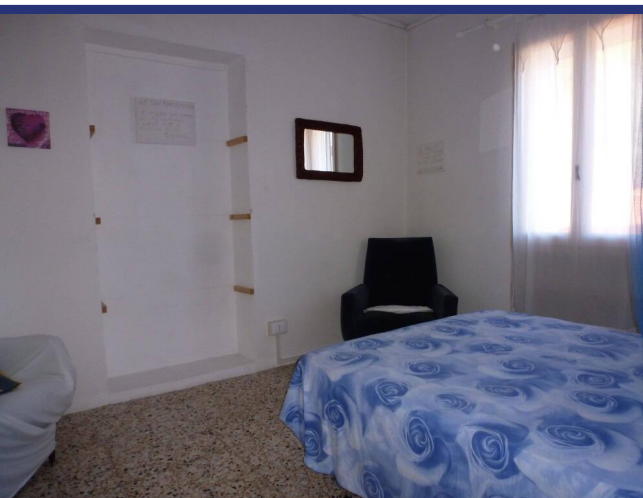

Liguria

Olivetta San Michele

3905: Appartement in oud stenen huis
Prezzo: € 120.000

3905 Olivetta San Michele

In Olivetta San Michele, piccolo paese medioevale nella Val Roya, a 15 minuti da Ventimiglia e dal mare, appartamento di 50 m2 circa situato al secondo piano di una casa in pietra e con fantastica vista sulla vallata.

L'appartamento e' composto da un ingresso in cucina, sala, camera con bagno, piccolo soppalco, e spaziosa terrazza di circa 100m2 con forno a legna e lavandino esterno.

La proprieta' e' completata da una spaziosa cantina in piano terreno.

3905 Olivetta San Michele

3905 Olivetta San Michele

- Riferimento: 3905
- Townhouse
- 15 km dal mare
- Giardino
- Terrazzo
- Prezzo: € 120.000
- spazio abitabile: 50 m²
- Terreno: 150 m²
- camere da letto: 1
- Bagni: 1
- Condizione della proprietà: Bene
- Stato: Disponibile