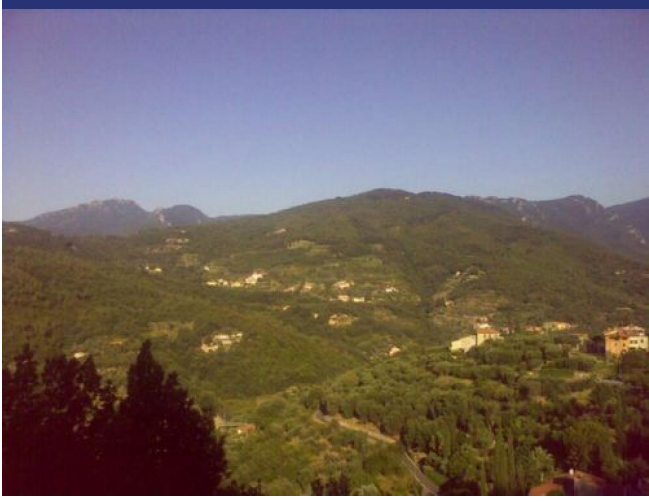

Liguria

Finale Ligure

1030: Villa di recente costruzione nei pressi del Borgo di Finale
Prezzo: € 690.000

1030 Finale Ligure

Villa di recente costruzione nei pressi del Borgo di Finale Ligure. La casa si sviluppa su tre piani con utilizzo di materiali pregiati come il parquet, piastrelle Bisazza e moderna cucina in acciaio inossidabile. E 'dalla casa e il giardino di una splendida vista sulle montagne e giù per la città di Eze. Ci sono 4 camere da letto, 2 bagni, un ampio soggiorno con camino, che si trasforma in una grande cucina moderna. C'è un giardino paesaggistico con ampie terrazze. Vi è un ampio garage e pannelli solari.

La villa si trova appena fuori Calice Ligure, un piccolo paese con un livello relativamente buono di servizi.

1030 Finale Ligure

1030 Finale Ligure

- Riferimento: 1030
- Villa/Casale
- Vista panoramica
- 2 km dal mare
- Giardino
- Terrazzo
- Balcone
- Riscaldamento
- Camino
- Garage: Si
- Piscina: Da realizzare
- Prezzo: € 690.000
- spazio abitabile: 260 m²
- Terreno: 5000 m²
- camere da letto: 5
- Bagni: 2
- Gestione della proprietà
- Potenziale per l'affitto: Bene
- Condizione della proprietà: Molto bene
- Stato: Disponibile