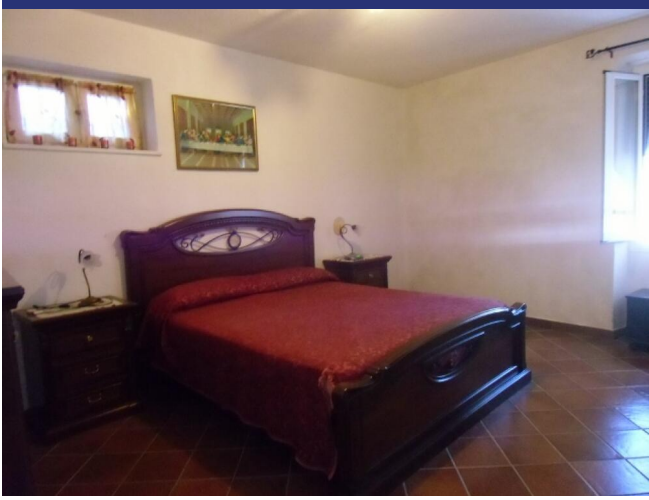

Liguria

Dolceacqua

2302: Characteristic apartment Dolceacqua

Prezzo: € 220.000

2302 Dolceacqua

Caratteristico appartamento nel cuore del centro storico di Dolceacqua.

Dal balcone si può guardare il famoso ponte di Monet e da altro lato del villaggio, circondato da valli. I principali servizi sono tutti raggiungibili a piedi e il parcheggio comunale è a pochi passi di distanza.

Internamente come segue: soggiorno con cucina aperta, 2 camere da letto, 2 bagni e una grande mansarda piano che come terza camera da letto in uso, da questa camera si ha una vista del famoso castello dei Doria

2302 Dolceacqua

2302 Dolceacqua

- Riferimento: 2302
- Appartamento/In borgo
- Townhouse
- Vista panoramica
- 7 km dal mare
- Balcone
- Riscaldamento
- Camino
- Prezzo: € 220.000
- spazio abitabile: 100 m²
- camere da letto: 2
- Bagni: 2
- Condizione della proprietà: Bene
- Stato: Disponibile