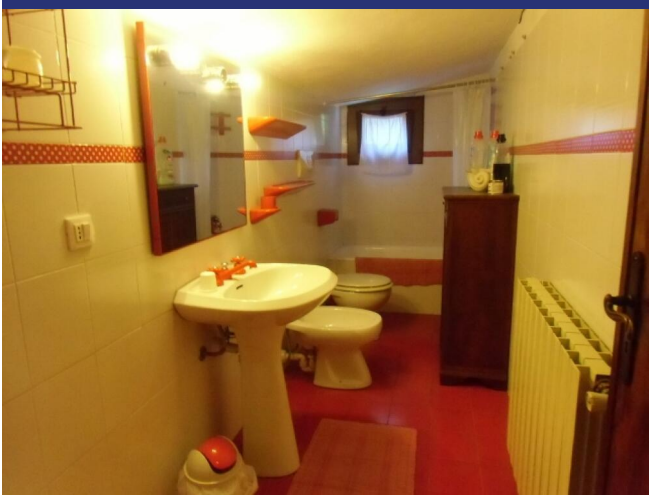

Liguria

Dolceacqua

2302: Characteristic apartment Dolceacqua

Prezzo: € 220.000

2302 Dolceacqua

Caratteristico appartamento nel cuore del centro storico di Dolceacqua.

Dal balcone si può guardare il famoso ponte di Monet e da altro lato del villaggio, circondato da valli. I principali servizi sono tutti raggiungibili a piedi e il parcheggio comunale è a pochi passi di distanza.

Internamente come segue: soggiorno con cucina aperta, 2 camere da letto, 2 bagni e una grande mansarda piano che come terza camera da letto in uso, da questa camera si ha una vista del famoso castello dei Doria

2302 Dolceacqua

2302 Dolceacqua

- Riferimento: 2302
- Appartamento/In borgo
- Townhouse
- Vista panoramica
- 7 km dal mare
- Balcone
- Riscaldamento
- Camino
- Prezzo: € 220.000
- spazio abitabile: 100 m²
- camere da letto: 2
- Bagni: 2
- Condizione della proprietà: Bene
- Stato: Disponibile