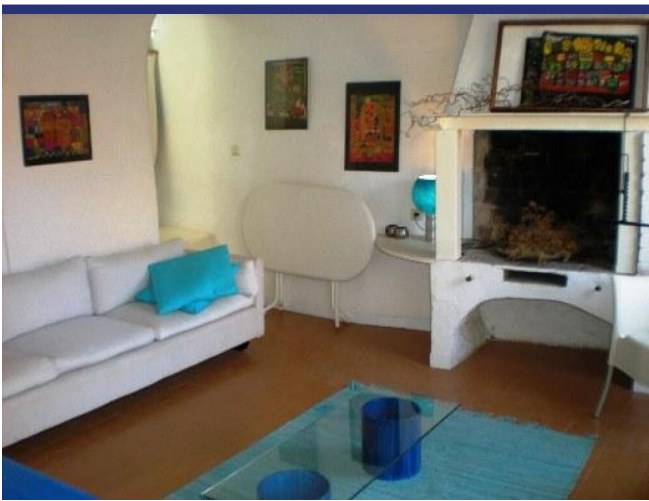

Liguria

Costarainera

2200: Restored townhouse.

Prezzo: € 320.000

2200 Costarainera

Nel centro storico del paese finemente ristrutturato composta da soggiorno, cucina e bagno in piano terra, soggiorno con caminetto e due camerette in piano primo, grande terrazza 40 mq con splendida vista mare panoramica

*Piano
Primo*

2200 Costarainera

- Riferimento: 2200
- Townhouse
- Vista mare
- Vista panoramica
- 5 km dal mare
- Balcone
- Riscaldamento
- Camino
- Prezzo: € 320.000
- spazio abitabile: 86 m²
- camere da letto: 2
- Bagni: 1
- Condizione della proprietà: Bene
- Stato: Disponibile