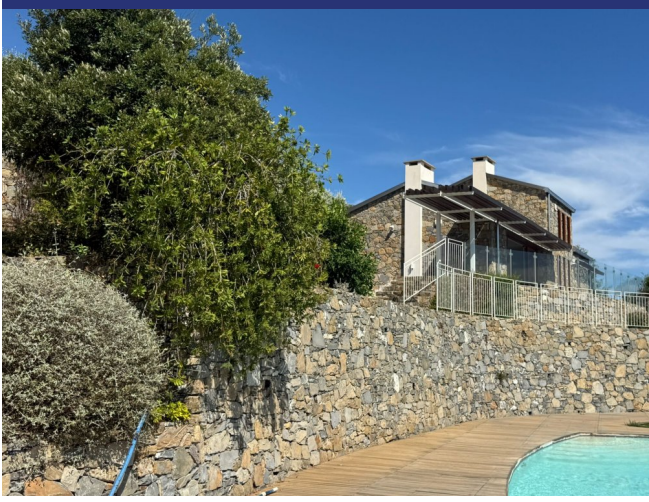

Liguria

Alassio

6301: Villa di design con vista mozzafiato

Prezzo: € 1.250.000

6301 Alassio

A pochi minuti dal centro e dalle spiagge di Alassio, su una collina soleggiata con accesso diretto, si trova questa villa unica nel suo genere - una combinazione di pietra, legno e vetro con ampie finestre e vista mozzafiato verso sud.

- Superficie abitabile: circa 180 m², spaziosa
- Architettura: in parte in pietra naturale, con travi in legno a vista, ambienti inondati di luce grazie a grandi vetrate
- Caratteristiche:
- Giardino privato con impianto di irrigazione
- Piscina (3 x 9 m)
- Ampio garage/box privato e deposito per Vespa o bicicletta
- Spazi abitativi a pianta aperta, design adatto all'età
- Lavanderia privata
- Sala fitness
- 1 camera da letto con letto matrimoniale
- 2 bagni

La villa si trova in una zona residenziale molto curata, ma offre una privacy assoluta - ideale come investimento immobiliare ad Alassio.

6301 Alassio

- Riferimento: 6301
- Villa/Casale
- Vista mare
- 1 km dal mare
- Giardino
- Riscaldamento
- Aria condizionata
- Garage: Parcheggio
- Piscina: Si
- Prezzo: € 1.250.000
- spazio abitabile: 180 m²
- Terreno: 2870 m²
- camere da letto: 1
- Bagni: 2
- Potenziale per l'affitto: Molto bene
- Condizione della proprietà: Molto bene
- Stato: Disponibile