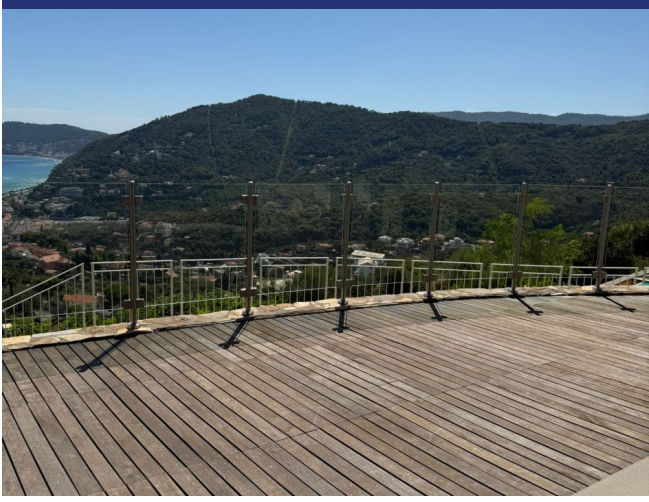

Liguria

Alassio

6301: Villa di design con vista mozzafiato

Prezzo: € 1.250.000

6301 Alassio

A pochi minuti dal centro e dalle spiagge di Alassio, su una collina soleggiata con accesso diretto, si trova questa villa unica nel suo genere - una combinazione di pietra, legno e vetro con ampie finestre e vista mozzafiato verso sud.

- Superficie abitabile: circa 180 m², spaziosa
- Architettura: in parte in pietra naturale, con travi in legno a vista, ambienti inondati di luce grazie a grandi vetrate
- Caratteristiche:
- Giardino privato con impianto di irrigazione
- Piscina (3 x 9 m)
- Ampio garage/box privato e deposito per Vespa o bicicletta
- Spazi abitativi a pianta aperta, design adatto all'età
- Lavanderia privata
- Sala fitness
- 1 camera da letto con letto matrimoniale
- 2 bagni

La villa si trova in una zona residenziale molto curata, ma offre una privacy assoluta - ideale come investimento immobiliare ad Alassio.

6301 Alassio

- Riferimento: 6301
- Villa/Casale
- Vista mare
- 1 km dal mare
- Giardino
- Riscaldamento
- Aria condizionata
- Garage: Parcheggio
- Piscina: Si
- Prezzo: € 1.250.000
- spazio abitabile: 180 m²
- Terreno: 2870 m²
- camere da letto: 1
- Bagni: 2
- Potenziale per l'affitto: Molto bene
- Condizione della proprietà: Molto bene
- Stato: Disponibile