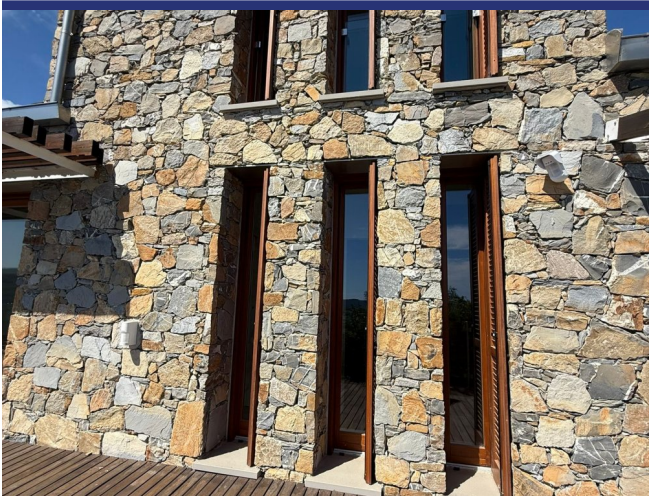

Liguria

Alassio

6301: Villa di design con vista mozzafiato

Prezzo: € 1.250.000

6301 Alassio

A pochi minuti dal centro e dalle spiagge di Alassio, su una collina soleggiata con accesso diretto, si trova questa villa unica nel suo genere - una combinazione di pietra, legno e vetro con ampie finestre e vista mozzafiato verso sud.

- Superficie abitabile: circa 180 m², spaziosa
- Architettura: in parte in pietra naturale, con travi in legno a vista, ambienti inondati di luce grazie a grandi vetrate
- Caratteristiche:
- Giardino privato con impianto di irrigazione
- Piscina (3 x 9 m)
- Ampio garage/box privato e deposito per Vespa o bicicletta
- Spazi abitativi a pianta aperta, design adatto all'età
- Lavanderia privata
- Sala fitness
- 1 camera da letto con letto matrimoniale
- 2 bagni

La villa si trova in una zona residenziale molto curata, ma offre una privacy assoluta - ideale come investimento immobiliare ad Alassio.

6301 Alassio

- Riferimento: 6301
- Villa/Casale
- Vista mare
- 1 km dal mare
- Giardino
- Riscaldamento
- Aria condizionata
- Garage: Parcheggio
- Piscina: Si
- Prezzo: € 1.250.000
- spazio abitabile: 180 m²
- Terreno: 2870 m²
- camere da letto: 1
- Bagni: 2
- Potenziale per l'affitto: Molto bene
- Condizione della proprietà: Molto bene
- Stato: Disponibile