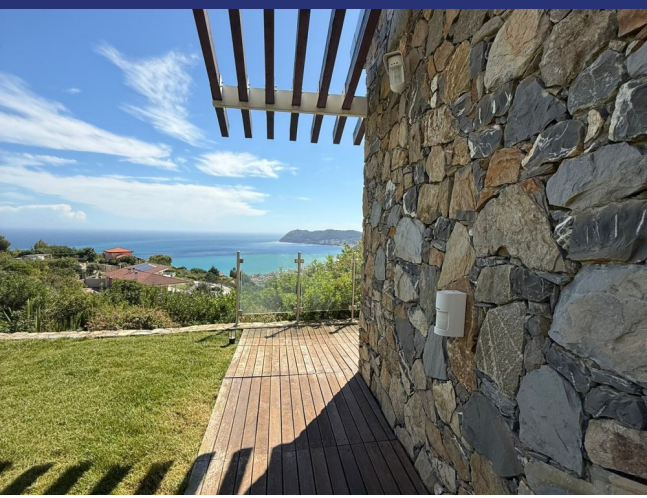

Liguria

Alassio

6301: Villa di design con vista mozzafiato

Prezzo: € 1.250.000

6301 Alassio

A pochi minuti dal centro e dalle spiagge di Alassio, su una collina soleggiata con accesso diretto, si trova questa villa unica nel suo genere - una combinazione di pietra, legno e vetro con ampie finestre e vista mozzafiato verso sud.

- Superficie abitabile: circa 180 m², spaziosa
- Architettura: in parte in pietra naturale, con travi in legno a vista, ambienti inondati di luce grazie a grandi vetrate
- Caratteristiche:
- Giardino privato con impianto di irrigazione
- Piscina (3 x 9 m)
- Ampio garage/box privato e deposito per Vespa o bicicletta
- Spazi abitativi a pianta aperta, design adatto all'età
- Lavanderia privata
- Sala fitness
- 1 camera da letto con letto matrimoniale
- 2 bagni

La villa si trova in una zona residenziale molto curata, ma offre una privacy assoluta - ideale come investimento immobiliare ad Alassio.

6301 Alassio

- Riferimento: 6301
- Villa/Casale
- Vista mare
- 1 km dal mare
- Giardino
- Riscaldamento
- Aria condizionata
- Garage: Parcheggio
- Piscina: Si
- Prezzo: € 1.250.000
- spazio abitabile: 180 m²
- Terreno: 2870 m²
- camere da letto: 1
- Bagni: 2
- Potenziale per l'affitto: Molto bene
- Condizione della proprietà: Molto bene
- Stato: Disponibile