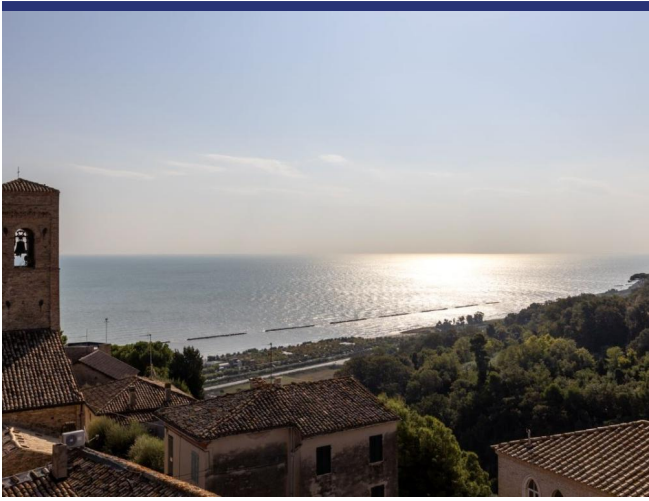

## Torre di Palme

5696: Palazzo a un Passo dal Cielo è un edificio storico in vendita situato nel suggestivo comune di Torre di Palme, comune del fermano che rientra tra i Borghi più belli d'Italia e attira visitatori da tutto il mondo.

## 5696 Torre di Palme

Palazzo a un Passo dal Cielo è un edificio storico in vendita situato nel suggestivo comune di Torre di Palme, comune del fermano che rientra tra i Borghi più belli d'Italia e attira visitatori da tutto il mondo. Il palazzo risale al 1500 e offre viste mozzafiato da ogni angolazione. Si distingue tra gli altri edifici e dispone di una terrazza sul tetto che si affaccia sul mare scintillante e su tutta la costa.

Torre di Palme è uno dei luoghi più amati del comune fermano. Le bellissime colline che circondano la città, digradanti verso il mare, sono costellate di piccoli borghi sparsi uniformemente sul territorio.

Nonostante le sue piccole dimensioni, Torre di Palme è tradizionalmente annoverata tra i Borghi più belli d'Italia. Il borgo è ben conservato e si distingue per lo splendido paesaggio circostante, la cura dei dettagli e i suoi edifici di grande valore artistico e architettonico, che lo rendono uno dei centri storici più interessanti dell'intera regione Marche.