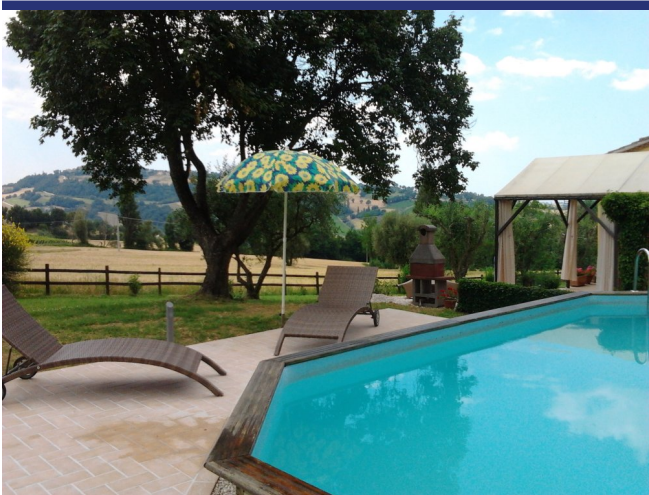

6129 San Lorenzo in Campo