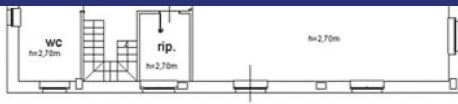

6241 Ripatransone

6241 Ripatransone

6241 Ripatransone

6241 Ripatransone

PIANO TERRA

6241 Ripatransone

- Riferimento: 6241
- Villa/Casale
- Vista mare
- Vista panoramica
- 6 km dal mare
- Giardino
- Garage: Parcheggio
- Guesthouse: Da realizzare
- Piscina: Da realizzare
- Prezzo: € 650.000
- spazio abitabile: 300 m²
- Terreno: 40000 m²
- camere da letto: 3
- Bagni: 3
- Condizione della proprietà: Restaurato
- Stato: Disponibile