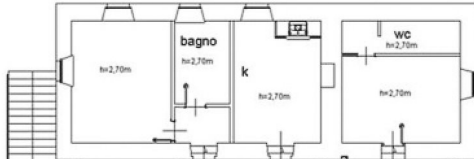

6241 Ripatransone

6241 Ripatransone

6241 Ripatransone

6241 Ripatransone

PIANO TERRA

6241 Ripatransone

- Riferimento: 6241
- Villa/Casale
- Vista mare
- Vista panoramica
- 6 km dal mare
- Giardino
- Garage: Parcheggio
- Guesthouse: Da realizzare
- Piscina: Da realizzare
- Prezzo: € 650.000
- spazio abitabile: 300 m²
- Terreno: 40000 m²
- camere da letto: 3
- Bagni: 3
- Condizione della proprietà: Restaurato
- Stato: Disponibile