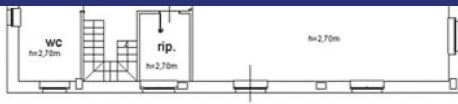

PIANO TERRA