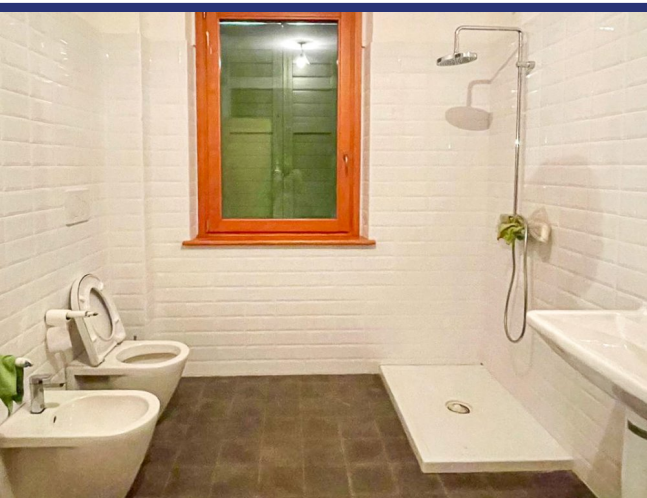

6241 Ripatransone