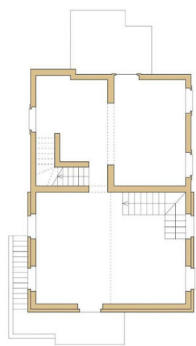

La struttura stessa, di circa 280 mq, è una testimonianza della tradizione artigianale, con la struttura portante, le pareti esterne e la scala interna già predisposte. L'utilizzo di mattoni faccia a vista e travi di castagno per i solai contribuisce a conferire un'atmosfera autentica al casale, promettendo durabilità e pregio estetico. La disposizione su tre livelli prevede un piano terra e un primo piano, ciascuno di circa 113 mq, e un secondo piano mansardato di circa 55 mq, offrendo ampio spazio alla personalizzazione e alla creatività nel design.

RRA

PIANTA
piano PRIMO

PIANTA
piano SECONDO

5912 Ripatransone

- Riferimento: 5912
- Villa/Casale
- Vista panoramica
- 10 km dal lago
- 3 km dal paese
- Giardino
- Prezzo: € 550.000
- spazio abitabile: 280 m²
- Terreno: 3000 m²
- camere da letto: 4
- Bagni: 3
- Potenziale per l'affitto: Bene
- Condizione della proprietà: Restaurato
- Stato: Disponibile