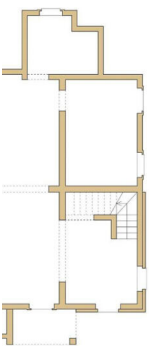

La struttura stessa, di circa 280 mq, è una testimonianza della tradizione artigianale, con la struttura portante, le pareti esterne e la scala interna già predisposte. L'utilizzo di mattoni faccia a vista e travi di castagno per i solai contribuisce a conferire un'atmosfera autentica al casale, promettendo durabilità e pregio estetico. La disposizione su tre livelli prevede un piano terra e un primo piano, ciascuno di circa 113 mq, e un secondo piano mansardato di circa 55 mq, offrendo ampio spazio alla personalizzazione e alla creatività nel design.

RRA

PIANTA
piano PRIMO

PIANTA
piano SECONDO

5912 Ripatransone

- Riferimento: 5912
- Villa/Casale
- Vista panoramica
- 10 km dal lago
- 3 km dal paese
- Giardino
- Prezzo: € 550.000
- spazio abitabile: 280 m²
- Terreno: 3000 m²
- camere da letto: 4
- Bagni: 3
- Potenziale per l'affitto: Bene
- Condizione della proprietà: Restaurato
- Stato: Disponibile