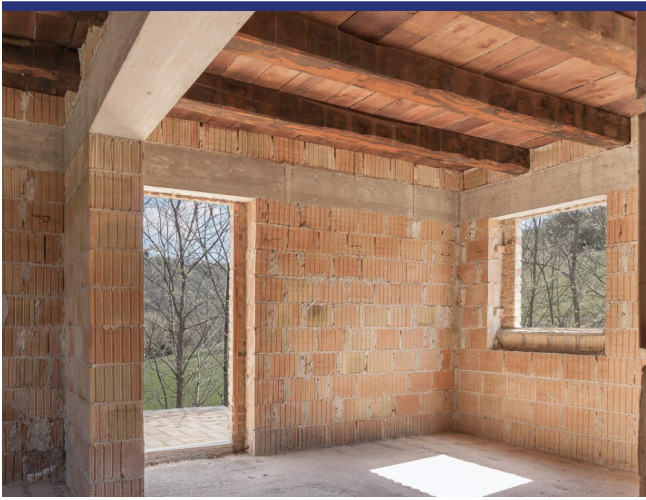

Casa Tintura è un casale al grezzo che rappresenta un'opportunità unica per coloro che desiderano immergersi nel fascino della campagna italiana. Immersa tra le dolci colline delle Marche, questa struttura offre un rifugio sereno con viste panoramiche mozzafiato. L'ampio giardino privato di 3000 m² che circonda la proprietà è una tela bianca, in attesa che il nuovo proprietario la coltivi e la trasformi in un'oasi personale.

La struttura stessa, di circa 280 mq, è una testimonianza della tradizione artigianale, con la struttura portante, le pareti esterne e la scala interna già predisposte. L'utilizzo di mattoni faccia a vista e travi di castagno per i solai contribuisce a conferire un'atmosfera autentica al casale, promettendo durabilità e pregio estetico. La disposizione su tre livelli prevede un piano terra e un primo piano, ciascuno di circa 113 mq, e un secondo piano mansardato di circa 55 mq, offrendo ampio spazio alla personalizzazione e alla creatività nel design.

Situato a soli 20 minuti dalle acque azzurre di Grottammare e a pochi passi dal fascino storico del centro di Ripatransone, l'agriturismo è situato in posizione ideale sia per tranquillità che per comodità. Il potenziale di questa proprietà è immenso, sia che si immagini una casa di famiglia, un rifugio per le vacanze o un bed and breakfast che permetta agli ospiti di sperimentare l'idilliaco stile di vita italiano.

Lo stato grezzo della casa è un invito per i visionari che sognano di creare uno spazio che rifletta il loro stile personale onorando il patrimonio architettonico della regione. Con le sue solide fondamenta e materiali di qualità, il casale è pronto per essere trasformato in un rifugio su misura che si armonizza con la bellezza naturale e la ricca storia del paesaggio marchigiano. Questa proprietà non è solo un edificio; è l'inizio di un sogno, la possibilità di creare una casa che risuoni con lo spirito senza tempo dell'Italia.