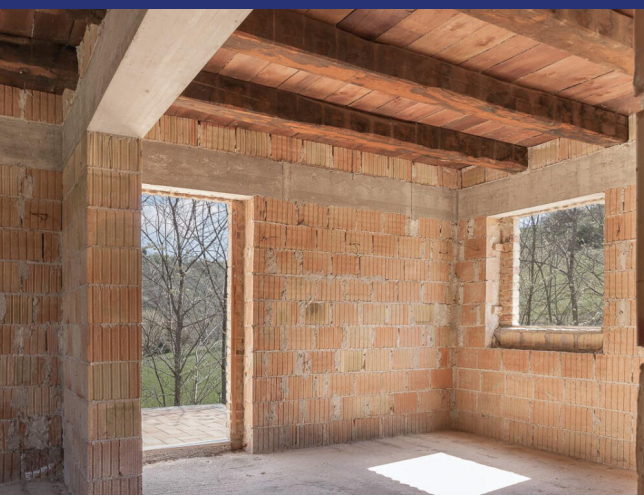

Casa Tintura è un casale al grezzo che rappresenta un'opportunità unica per coloro che desiderano immergersi nel fascino della campagna italiana. Immersa tra le dolci colline delle Marche, questa struttura offre un rifugio sereno con viste panoramiche mozzafiato. L'ampio giardino privato di 3000 m² che circonda la proprietà è una tela bianca, in attesa che il nuovo proprietario la coltivi e la trasformi in un'oasi personale.

La struttura stessa, di circa 280 mq, è una testimonianza della tradizione artigianale, con la struttura portante, le pareti esterne e la scala interna già predisposte. L'utilizzo di mattoni faccia a vista e travi di castagno per i solai contribuisce a conferire un'atmosfera autentica al casale, promettendo durabilità e pregio estetico. La disposizione su tre livelli prevede un piano terra e un primo piano, ciascuno di circa 113 mq, e un secondo piano mansardato di circa 55 mq, offrendo ampio spazio alla personalizzazione e alla creatività nel design.

Situato a soli 20 minuti dalle acque azzurre di Grottammare e a pochi passi dal fascino storico del centro di Ripatransone, l'agriturismo è situato in posizione ideale sia per tranquillità che per comodità. Il potenziale di questa proprietà è immenso, sia che si immagini una casa di famiglia, un rifugio per le vacanze o un bed and breakfast che permetta agli ospiti di sperimentare l'idilliaco stile di vita italiano.

Lo stato grezzo della casa è un invito per i visionari che sognano di creare uno spazio che rifletta il loro stile personale onorando il patrimonio architettonico della regione. Con le sue solide fondamenta e materiali di qualità, il casale è pronto per essere trasformato in un rifugio su misura che si armonizza con la bellezza naturale e la ricca storia del paesaggio marchigiano. Questa proprietà non è solo un edificio; è l'inizio di un sogno, la possibilità di creare una casa che risuoni con lo spirito senza tempo dell'Italia.