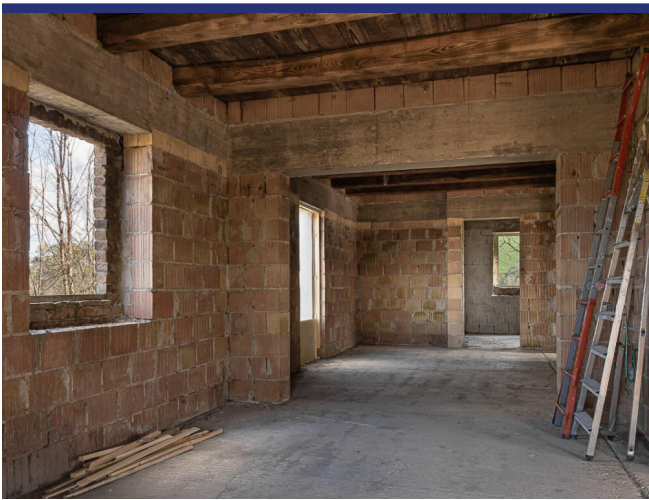

Le Marche

Ripatransone

5912: Casa Tintura è un casale al grezzo che rappresenta un'opportunità unica per coloro che desiderano immergersi nel fascino della campagna italiana.

Prezzo: € 550.000

5912 Ripatransone

Casa Tintura è un casale al grezzo che rappresenta un'opportunità unica per coloro che desiderano immergersi nel fascino della campagna italiana. Immersa tra le dolci colline delle Marche, questa struttura offre un rifugio sereno con viste panoramiche mozzafiato. L'ampio giardino privato di 3000 m² che circonda la proprietà è una tela bianca, in attesa che il nuovo proprietario la coltivi e la trasformi in un'oasi personale.

La struttura stessa, di circa 280 mq, è una testimonianza della tradizione artigianale, con la struttura portante, le pareti esterne e la scala interna già predisposte. L'utilizzo di mattoni faccia a vista e travi di castagno per i solai contribuisce a conferire un'atmosfera autentica al casale, promettendo durabilità e pregio estetico. La disposizione su tre livelli prevede un piano terra e un primo piano, ciascuno di circa 113 mq, e un secondo piano mansardato di circa 55 mq, offrendo ampio spazio alla personalizzazione e alla creatività nel design.

Lo stato grezzo della casa è un invito per i visionari che sognano di creare uno spazio che rifletta il loro stile personale onorando il patrimonio architettonico della regione. Con le sue solide fondamenta e materiali di qualità, il casale è pronto per essere trasformato in un rifugio su misura che si armonizza con la bellezza naturale e la ricca storia del paesaggio marchigiano. Questa proprietà non è solo un edificio; è l'inizio di un sogno, la possibilità di creare una casa che risuoni con lo spirito senza tempo dell'Italia.