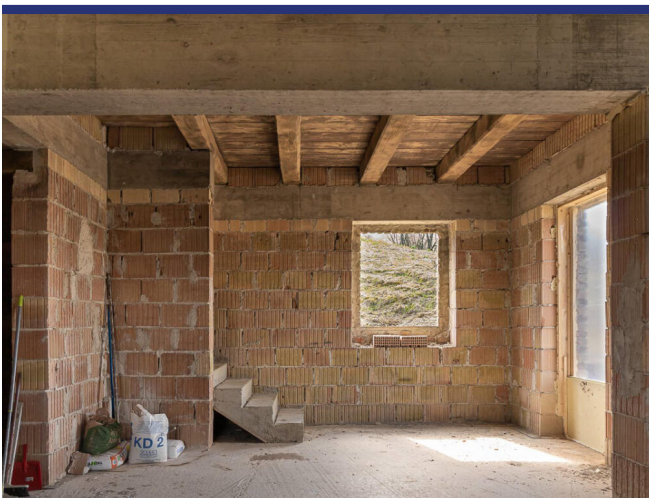

Casa Tintura è un casale al grezzo che rappresenta un'opportunità unica per coloro che desiderano immergersi nel fascino della campagna italiana. Immersa tra le dolci colline delle Marche, questa struttura offre un rifugio sereno con viste panoramiche mozzafiato. L'ampio giardino privato di 3000 m² che circonda la proprietà è una tela bianca, in attesa che il nuovo proprietario la coltivi e la trasformi in un'oasi personale.

La struttura stessa, di circa 280 mq, è una testimonianza della tradizione artigianale, con la struttura portante, le pareti esterne e la scala interna già predisposte. L'utilizzo di mattoni faccia a vista e travi di castagno per i solai contribuisce a conferire un'atmosfera autentica al casale, promettendo durabilità e pregio estetico. La disposizione su tre livelli prevede un piano terra e un primo piano, ciascuno di circa 113 mq, e un secondo piano mansardato di circa 55 mq, offrendo ampio spazio alla personalizzazione e alla creatività nel design.

Situato a soli 20 minuti dalle acque azzurre di Grottammare e a pochi passi dal fascino storico del centro di Ripatransone, l'agriturismo è situato in posizione ideale sia per tranquillità che per comodità. Il potenziale di questa proprietà è immenso, sia che si immagini una casa di famiglia, un rifugio per le vacanze o un bed and breakfast che permetta agli ospiti di sperimentare l'idilliaco stile di vita italiano.

Lo stato grezzo della casa è un invito per i visionari che sognano di creare uno spazio che rifletta il loro stile personale onorando il patrimonio architettonico della regione. Con le sue solide fondamenta e materiali di qualità, il casale è pronto per essere trasformato in un rifugio su misura che si armonizza con la bellezza naturale e la ricca storia del paesaggio marchigiano. Questa proprietà non è solo un edificio; è l'inizio di un sogno, la possibilità di creare una casa che risuoni con lo spirito senza tempo dell'Italia.