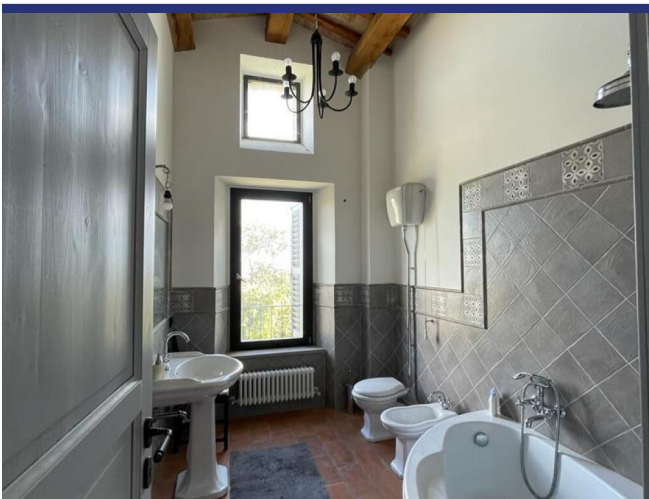

Disposizione: piano terra: soggiorno con camino, cucina abitabile, sala da pranzo, studio/camera da letto, bagno e lavanderia, cantina/terreno. Le grandi porte a vetri danno accesso al bel giardino e alla terrazza.

Primo piano, raggiungibile con una bella scala interna: 5 camere da letto, 2 bagni e un ripostiglio. Dalla stanza principale si accede alla torre con ben 11 finestre che offrono una vista a 360 gradi. Questa grande sala è perfetta per ospitare eventualmente attività come corsi di pittura o di yoga.

Nel terreno di 2,6 ettari si trovano querce secolari, 25 ulivi secolari e altre piante. Dall'ex deposito di fieno su 2 piani, con una superficie totale di 100 m², si possono realizzare eventualmente 2 miniappartamenti.

Questo bellissimo casolare è dotato di doppi vetri, ha un sistema di allarme e tutte le utenze sono collegate. Superficie della casa: 372 m². Ubicazione: Ripalta, Arcevia.

5817 Ripalta, Arcevia

- Riferimento: 5817
- Villa/Casale
- Vista panoramica
- 25 km dal mare
- 3 km dal paese
- Giardino
- Terrazzo
- Riscaldamento
- Camino
- Piscina: Da realizzare
- Prezzo: € 650.000
- spazio abitabile: 372 m²
- Terreno: 26000 m²
- camere da letto: 5
- Bagni: 4
- Potenziale per l'affitto: Molto bene
- Condizione della proprietà: Molto bene
- Stato: Venduto