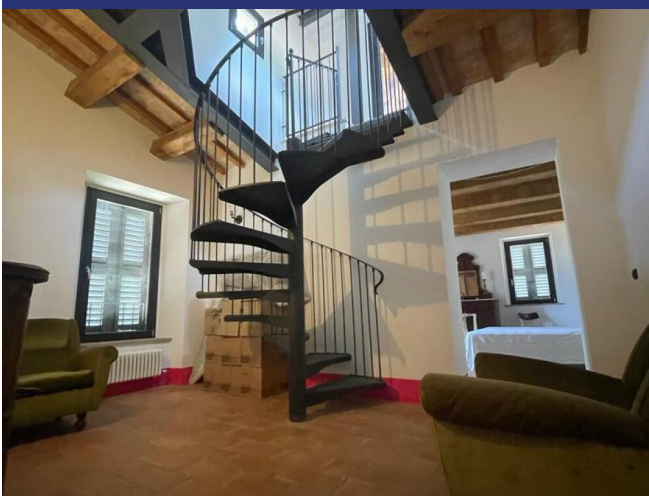

Disposizione: piano terra: soggiorno con camino, cucina abitabile, sala da pranzo, studio/camera da letto, bagno e lavanderia, cantina/terreno. Le grandi porte a vetri danno accesso al bel giardino e alla terrazza.

Primo piano, raggiungibile con una bella scala interna: 5 camere da letto, 2 bagni e un ripostiglio. Dalla stanza principale si accede alla torre con ben 11 finestre che offrono una vista a 360 gradi. Questa grande sala è perfetta per ospitare eventualmente attività come corsi di pittura o di yoga.

Questo bellissimo casolare è dotato di doppi vetri, ha un sistema di allarme e tutte le utenze sono collegate. Superficie della casa: 372 m<sup>2</sup>. Ubicazione: Ripalta, Arcevia.