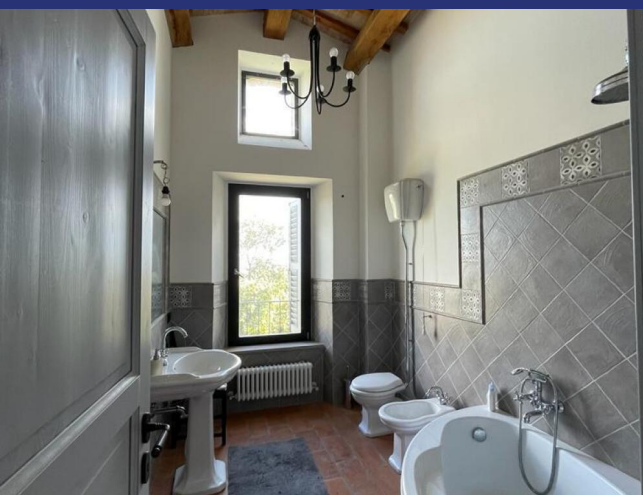

Disposizione: piano terra: soggiorno con camino, cucina abitabile, sala da pranzo, studio/camera da letto, bagno e lavanderia, cantina/terreno. Le grandi porte a vetri danno accesso al bel giardino e alla terrazza.

Primo piano, raggiungibile con una bella scala interna: 5 camere da letto, 2 bagni e un ripostiglio. Dalla stanza principale si accede alla torre con ben 11 finestre che offrono una vista a 360 gradi. Questa grande sala è perfetta per ospitare eventualmente attività come corsi di pittura o di yoga.

Nel terreno di 2,6 ettari si trovano querce secolari, 25 ulivi secolari e altre piante. Dall'ex deposito di fieno su 2 piani, con una superficie totale di 100 m², si possono realizzare eventualmente 2 miniappartamenti.

Questo bellissimo casolare è dotato di doppi vetri, ha un sistema di allarme e tutte le utenze sono collegate. Superficie della casa: 372 m². Ubicazione: Ripalta, Arcevia.

5817 Ripalta, Arcevia

- Riferimento: 5817
- Villa/Casale
- Vista panoramica
- 25 km dal mare
- 3 km dal paese
- Giardino
- Terrazzo
- Riscaldamento
- Camino
- Piscina: Da realizzare
- Prezzo: € 650.000
- spazio abitabile: 372 m²
- Terreno: 26000 m²
- camere da letto: 5
- Bagni: 4
- Potenziale per l'affitto: Molto bene
- Condizione della proprietà: Molto bene
- Stato: Venduto