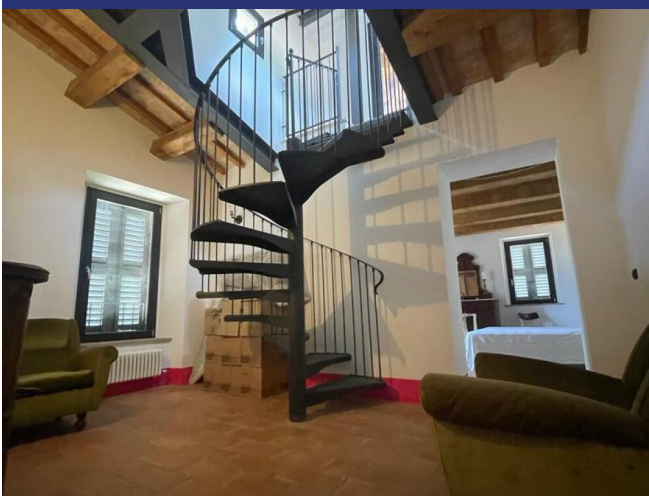

Disposizione: piano terra: soggiorno con camino, cucina abitabile, sala da pranzo, studio/camera da letto, bagno e lavanderia, cantina/terreno. Le grandi porte a vetri danno accesso al bel giardino e alla terrazza.

Primo piano, raggiungibile con una bella scala interna: 5 camere da letto, 2 bagni e un ripostiglio. Dalla stanza principale si accede alla torre con ben 11 finestre che offrono una vista a 360 gradi. Questa grande sala è perfetta per ospitare eventualmente attività come corsi di pittura o di yoga.

Nel terreno di 2,6 ettari si trovano querce secolari, 25 ulivi secolari e altre piante. Dall'ex deposito di fieno su 2 piani, con una superficie totale di 100 m², si possono realizzare eventualmente 2 miniappartamenti.

Questo bellissimo casolare è dotato di doppi vetri, ha un sistema di allarme e tutte le utenze sono collegate. Superficie della casa: 372 m². Ubicazione: Ripalta, Arcevia.

5817 Ripalta, Arcevia

- Riferimento: 5817
- Villa/Casale
- Vista panoramica
- 25 km dal mare
- 3 km dal paese
- Giardino
- Terrazzo
- Riscaldamento
- Camino
- Piscina: Da realizzare
- Prezzo: € 650.000
- spazio abitabile: 372 m²
- Terreno: 26000 m²
- camere da letto: 5
- Bagni: 4
- Potenziale per l'affitto: Molto bene
- Condizione della proprietà: Molto bene
- Stato: Venduto