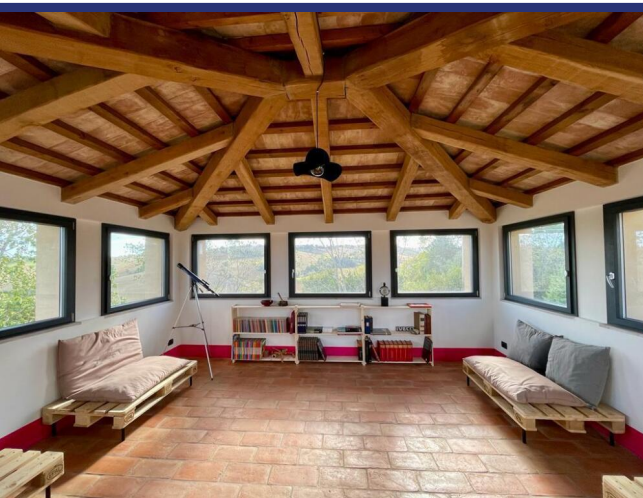

Disposizione: piano terra: soggiorno con camino, cucina abitabile, sala da pranzo, studio/camera da letto, bagno e lavanderia, cantina/terreno. Le grandi porte a vetri danno accesso al bel giardino e alla terrazza.

Primo piano, raggiungibile con una bella scala interna: 5 camere da letto, 2 bagni e un ripostiglio. Dalla stanza principale si accede alla torre con ben 11 finestre che offrono una vista a 360 gradi. Questa grande sala è perfetta per ospitare eventualmente attività come corsi di pittura o di yoga.

Nel terreno di 2,6 ettari si trovano querce secolari, 25 ulivi secolari e altre piante. Dall'ex deposito di fieno su 2 piani, con una superficie totale di 100 m², si possono realizzare eventualmente 2 miniappartamenti.

Questo bellissimo casolare è dotato di doppi vetri, ha un sistema di allarme e tutte le utenze sono collegate. Superficie della casa: 372 m². Ubicazione: Ripalta, Arcevia.

5817 Ripalta, Arcevia

- Riferimento: 5817
- Villa/Casale
- Vista panoramica
- 25 km dal mare
- 3 km dal paese
- Giardino
- Terrazzo
- Riscaldamento
- Camino
- Piscina: Da realizzare
- Prezzo: € 650.000
- spazio abitabile: 372 m²
- Terreno: 26000 m²
- camere da letto: 5
- Bagni: 4
- Potenziale per l'affitto: Molto bene
- Condizione della proprietà: Molto bene
- Stato: Venduto