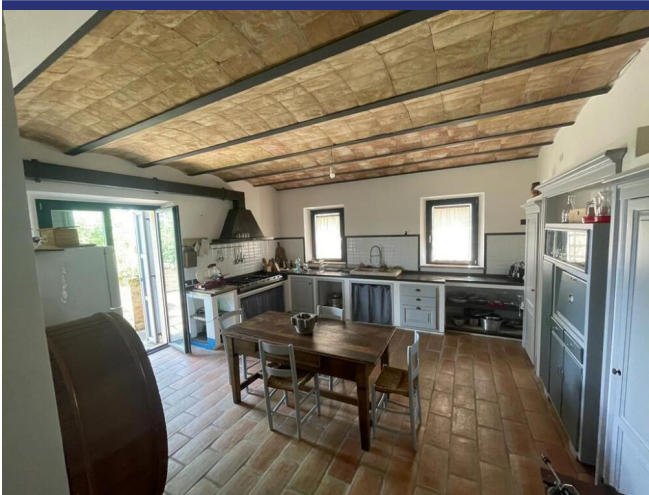

Disposizione: piano terra: soggiorno con camino, cucina abitabile, sala da pranzo, studio/camera da letto, bagno e lavanderia, cantina/terreno. Le grandi porte a vetri danno accesso al bel giardino e alla terrazza.

Primo piano, raggiungibile con una bella scala interna: 5 camere da letto, 2 bagni e un ripostiglio. Dalla stanza principale si accede alla torre con ben 11 finestre che offrono una vista a 360 gradi. Questa grande sala è perfetta per ospitare eventualmente attività come corsi di pittura o di yoga.

Nel terreno di 2,6 ettari si trovano querce secolari, 25 ulivi secolari e altre piante. Dall'ex deposito di fieno su 2 piani, con una superficie totale di 100 m², si possono realizzare eventualmente 2 miniappartamenti.

Questo bellissimo casolare è dotato di doppi vetri, ha un sistema di allarme e tutte le utenze sono collegate. Superficie della casa: 372 m². Ubicazione: Ripalta, Arcevia.

5817 Ripalta, Arcevia

- Riferimento: 5817
- Villa/Casale
- Vista panoramica
- 25 km dal mare
- 3 km dal paese
- Giardino
- Terrazzo
- Riscaldamento
- Camino
- Piscina: Da realizzare
- Prezzo: € 650.000
- spazio abitabile: 372 m²
- Terreno: 26000 m²
- camere da letto: 5
- Bagni: 4
- Potenziale per l'affitto: Molto bene
- Condizione della proprietà: Molto bene
- Stato: Venduto