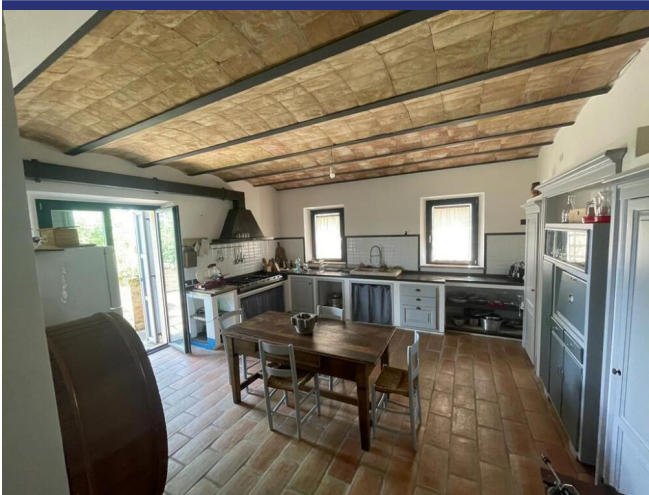

Disposizione: piano terra: soggiorno con camino, cucina abitabile, sala da pranzo, studio/camera da letto, bagno e lavanderia, cantina/terreno. Le grandi porte a vetri danno accesso al bel giardino e alla terrazza.

Primo piano, raggiungibile con una bella scala interna: 5 camere da letto, 2 bagni e un ripostiglio. Dalla stanza principale si accede alla torre con ben 11 finestre che offrono una vista a 360 gradi. Questa grande sala è perfetta per ospitare eventualmente attività come corsi di pittura o di yoga.

Nel terreno di 2,6 ettari si trovano querce secolari, 25 ulivi secolari e altre piante. Dall'ex deposito di fieno su 2 piani, con una superficie totale di 100 m<sup>2</sup>, si possono realizzare eventualmente 2 miniappartamenti.