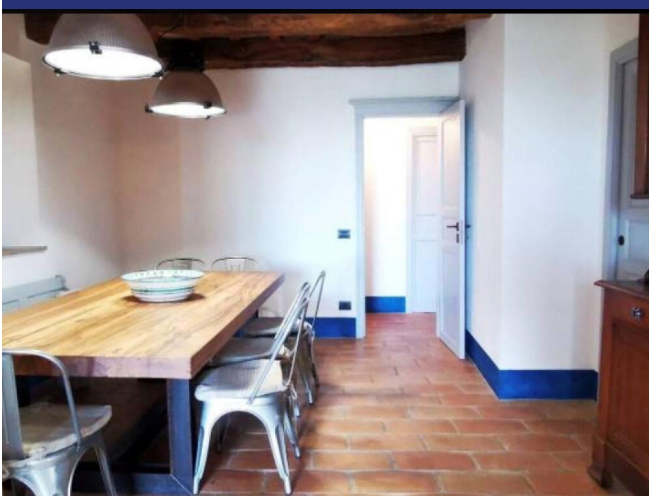

Disposizione: piano terra: soggiorno con camino, cucina abitabile, sala da pranzo, studio/camera da letto, bagno e lavanderia, cantina/terreno. Le grandi porte a vetri danno accesso al bel giardino e alla terrazza.

Primo piano, raggiungibile con una bella scala interna: 5 camere da letto, 2 bagni e un ripostiglio. Dalla stanza principale si accede alla torre con ben 11 finestre che offrono una vista a 360 gradi. Questa grande sala è perfetta per ospitare eventualmente attività come corsi di pittura o di yoga.

Questo bellissimo casolare è dotato di doppi vetri, ha un sistema di allarme e tutte le utenze sono collegate. Superficie della casa: 372 m². Ubicazione: Ripalta, Arcevia.

5817 Ripalta, Arcevia

- Riferimento: 5817
- Villa/Casale
- Vista panoramica
- 25 km dal mare
- 3 km dal paese
- Giardino
- Terrazzo
- Riscaldamento
- Camino
- Piscina: Da realizzare
- Prezzo: € 650.000
- spazio abitabile: 372 m²
- Terreno: 26000 m²
- camere da letto: 5
- Bagni: 4
- Potenziale per l'affitto: Molto bene
- Condizione della proprietà: Molto bene
- Stato: Venduto