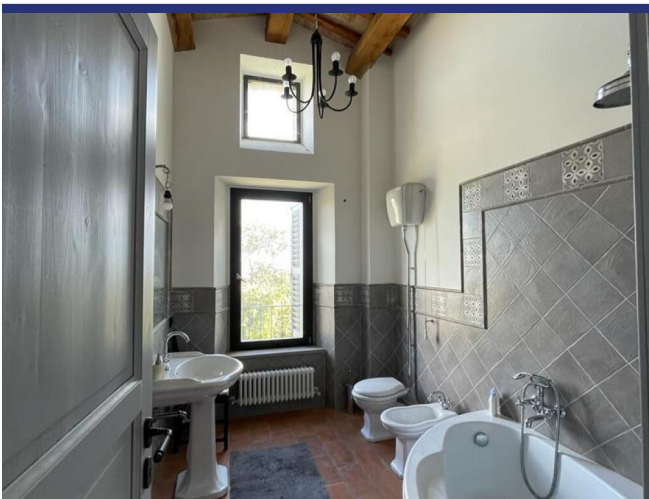

Disposizione: piano terra: soggiorno con camino, cucina abitabile, sala da pranzo, studio/camera da letto, bagno e lavanderia, cantina/terreno. Le grandi porte a vetri danno accesso al bel giardino e alla terrazza.

Primo piano, raggiungibile con una bella scala interna: 5 camere da letto, 2 bagni e un ripostiglio. Dalla stanza principale si accede alla torre con ben 11 finestre che offrono una vista a 360 gradi. Questa grande sala è perfetta per ospitare eventualmente attività come corsi di pittura o di yoga.

Nel terreno di 2,6 ettari si trovano querce secolari, 25 ulivi secolari e altre piante. Dall'ex deposito di fieno su 2 piani, con una superficie totale di 100 m², si possono realizzare eventualmente 2 miniappartamenti.

Questo bellissimo casolare è dotato di doppi vetri, ha un sistema di allarme e tutte le utenze sono collegate. Superficie della casa: 372 m². Ubicazione: Ripalta, Arcevia.

5817 Ripalta, Arcevia

5817 Ripalta, Arcevia