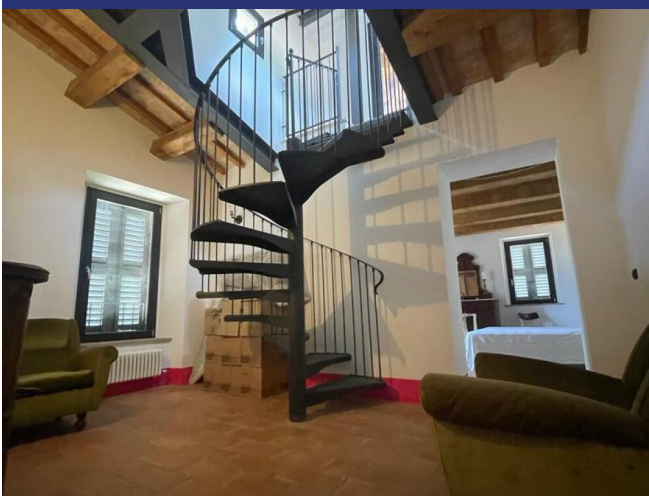

Disposizione: piano terra: soggiorno con camino, cucina abitabile, sala da pranzo, studio/camera da letto, bagno e lavanderia, cantina/terreno. Le grandi porte a vetri danno accesso al bel giardino e alla terrazza.

Primo piano, raggiungibile con una bella scala interna: 5 camere da letto, 2 bagni e un ripostiglio. Dalla stanza principale si accede alla torre con ben 11 finestre che offrono una vista a 360 gradi. Questa grande sala è perfetta per ospitare eventualmente attività come corsi di pittura o di yoga.

Nel terreno di 2,6 ettari si trovano querce secolari, 25 ulivi secolari e altre piante. Dall'ex deposito di fieno su 2 piani, con una superficie totale di 100 m², si possono realizzare eventualmente 2 miniappartamenti.

Questo bellissimo casolare è dotato di doppi vetri, ha un sistema di allarme e tutte le utenze sono collegate. Superficie della casa: 372 m². Ubicazione: Ripalta, Arcevia.

5817 Ripalta, Arcevia

5817 Ripalta, Arcevia