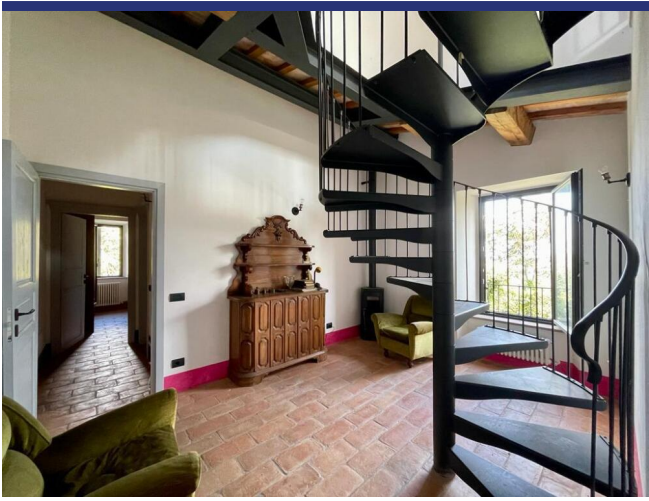

Disposizione: piano terra: soggiorno con camino, cucina abitabile, sala da pranzo, studio/camera da letto, bagno e lavanderia, cantina/terreno. Le grandi porte a vetri danno accesso al bel giardino e alla terrazza.

Primo piano, raggiungibile con una bella scala interna: 5 camere da letto, 2 bagni e un ripostiglio. Dalla stanza principale si accede alla torre con ben 11 finestre che offrono una vista a 360 gradi. Questa grande sala è perfetta per ospitare eventualmente attività come corsi di pittura o di yoga.

Nel terreno di 2,6 ettari si trovano querce secolari, 25 ulivi secolari e altre piante. Dall'ex deposito di fieno su 2 piani, con una superficie totale di 100 m², si possono realizzare eventualmente 2 miniappartamenti.

Questo bellissimo casolare è dotato di doppi vetri, ha un sistema di allarme e tutte le utenze sono collegate. Superficie della casa: 372 m². Ubicazione: Ripalta, Arcevia.

5817 Ripalta, Arcevia

- Riferimento: 5817
- Villa/Casale
- Vista panoramica
- 25 km dal mare
- 3 km dal paese
- Giardino
- Terrazzo
- Riscaldamento
- Camino
- Piscina: Da realizzare
- Prezzo: € 650.000
- spazio abitabile: 372 m²
- Terreno: 26000 m²
- camere da letto: 5
- Bagni: 4
- Potenziale per l'affitto: Molto bene
- Condizione della proprietà: Molto bene
- Stato: Venduto