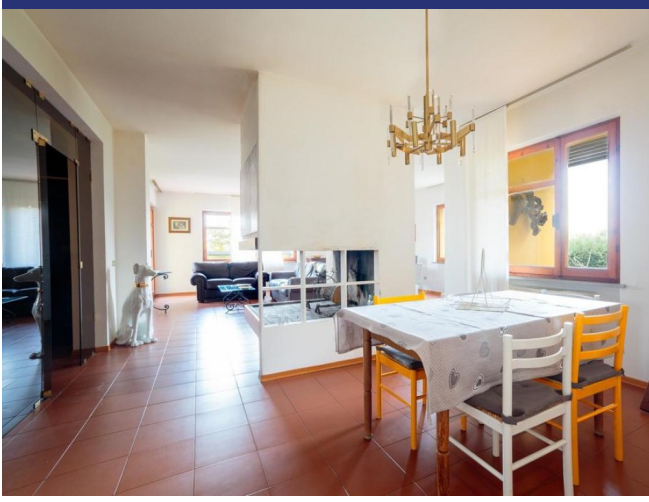

Le Marche

Pesaro

5940: Bellissima villa vicino a Pesaro e alla costa adriatica

Prezzo: € 550.000

5940 Pesaro

Lungo una strada molto tranquilla, questa villa costruita nel 1990 è situata su 20 minuti dal centro di Pesaro (dichiarata Capitale della culturale italiana 2024) e dalla costa adriatica. Il bel giardino che circonda la casa offre molta privacy. La casa è disposta su due livelli, collegati tra loro sia all'interno che all'esterno.

Al piano nobile, piano terra, presenta salone con al centro grande camino a legna, una cucina, due bagni, quattro camere matrimoniali, un grande terrazzo panoramico e una loggia di collegamento al giardino, per complessivi 170 m².

Al piano primo sottostrada vi è una cantina/taverna con camino a legna, una cucina, due bagni e altri vani per un totale di mq 170 mq, oltre al portico. Accessibile dall'esterno un vano tecnico, locale caldaia.

Completa la proprietà un terreno agricolo in continuità di 5200 m² in parte pianeggiante.

Tutte le utenze sono presente e funzionante.

Classe energetica: F

5940 Pesaro

- Riferimento: 5940
- Villa/Casale
- Vista panoramica
- 10 km dal mare
- 4 km dal paese
- Giardino
- Terrazzo
- Balcone
- Riscaldamento
- Camino
- Aria condizionata
- Garage: Si
- Guesthouse: Si
- Piscina: Si
- Prezzo: € 550.000
- spazio abitabile: 350 m²
- Terreno: 7700 m²
- camere da letto: 6
- Bagni: 4
- Condizione della proprietà: Bene
- Stato: Disponibile