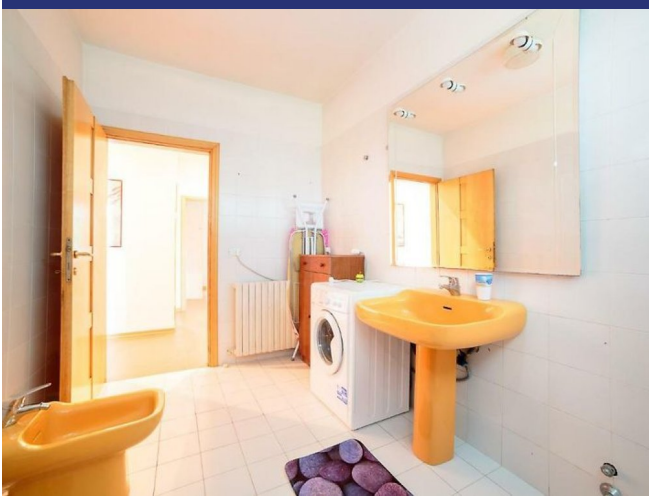

Le Marche

Pesaro

5940: Bellissima villa vicino a Pesaro e alla costa adriatica

Prezzo: € 550.000

5940 Pesaro

Lungo una strada molto tranquilla, questa villa costruita nel 1990 è situata su 20 minuti dal centro di Pesaro (dichiarata Capitale della culturale italiana 2024) e dalla costa adriatica. Il bel giardino che circonda la casa offre molta privacy. La casa è disposta su due livelli, collegati tra loro sia all'interno che all'esterno.

Al piano nobile, piano terra, presenta salone con al centro grande camino a legna, una cucina, due bagni, quattro camere matrimoniali, un grande terrazzo panoramico e una loggia di collegamento al giardino, per complessivi 170 m².

Al piano primo sottostrada vi è una cantina/taverna con camino a legna, una cucina, due bagni e altri vani per un totale di mq 170 mq, oltre al portico. Accessibile dall'esterno un vano tecnico, locale caldaia.

Completa la proprietà un terreno agricolo in continuità di 5200 m² in parte pianeggiante.

Tutte le utenze sono presente e funzionante.

Classe energetica: F

5940 Pesaro

- Riferimento: 5940
- Villa/Casale
- Vista panoramica
- 10 km dal mare
- 4 km dal paese
- Giardino
- Terrazzo
- Balcone
- Riscaldamento
- Camino
- Aria condizionata
- Garage: Si
- Guesthouse: Si
- Piscina: Si
- Prezzo: € 550.000
- spazio abitabile: 350 m²
- Terreno: 7700 m²
- camere da letto: 6
- Bagni: 4
- Condizione della proprietà: Bene
- Stato: Disponibile