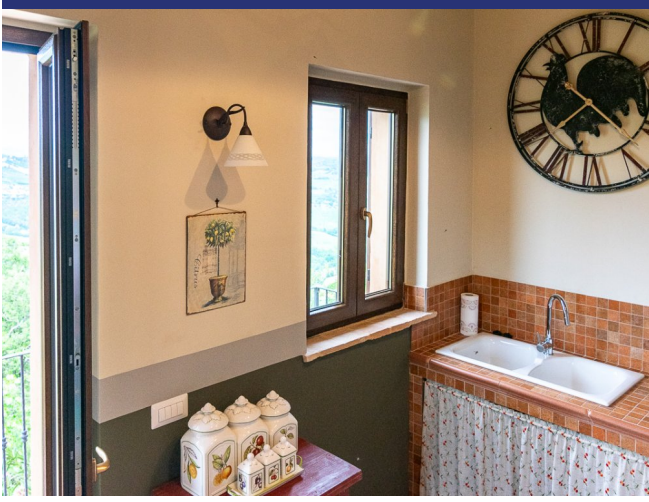

Le Marche

Monteleone di Fermo

5933: Casa Leopardi è un delizioso appartamento immerso nella pittoresca cittadina di Monteleone di Fermo, nell'incantevole regione delle Marche.

Prezzo: € 185.000

5933 Monteleone di Fermo

Casa Leopardi, un delizioso appartamento immerso nella pittoresca cittadina di Monteleone di Fermo, nell'incantevole regione delle Marche, presenta una miscela unica di fascino tradizionale e comfort moderno. Il restauro dell'appartamento è stato effettuato con meticolosa attenzione alla conservazione degli elementi storici dell'edificio, garantendo che l'essenza del suo passato non vada persa tra le migliorie contemporanee. L'appartamento vanta una splendida terrazza, che offre una vista mozzafiato sulle dolci colline, sulle montagne e sui paesaggi verdeggianti che caratterizzano la campagna circostante, una vista che promette tranquillità e un profondo legame con la natura. È anche il luogo perfetto per un barbecue o un aperitivo.

Con una superficie di comodi 90 metri quadrati, l'appartamento è attentamente disposto su due livelli, offrendo un senso di spazio e privacy. Gli appartamenti dispongono di due camere da letto e due bagni. Gli spazi abitativi sono intrisi di luce naturale, accentuando la bellezza delle caratteristiche tradizionali e creando un'atmosfera invitante. Sia che si stia cercando una residenza permanente o una fuga per le vacanze, Casa Leopardi è una scelta eccellente. È un'opportunità per possedere una fetta di paradiso italiano, per immergersi nella cultura, nella storia e nella bellezza mozzafiato di una delle regioni più apprezzate d'Italia.