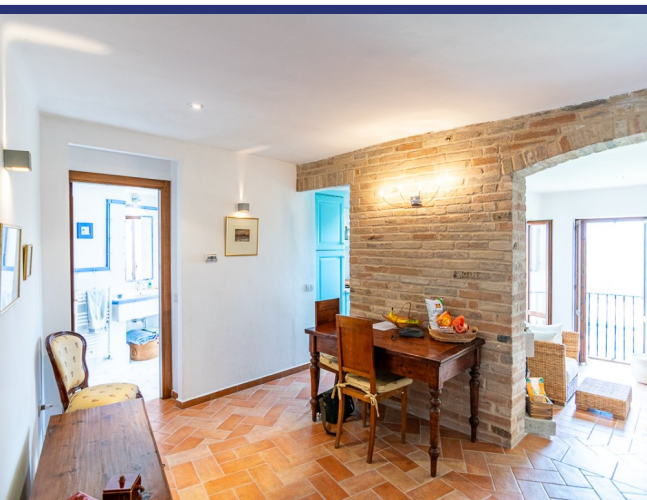

Le Marche

Monteleone di Fermo

5933: Casa Leopardi è un delizioso appartamento immerso nella pittoresca cittadina di Monteleone di Fermo, nell'incantevole regione delle Marche.

Prezzo: € 185.000

5933 Monteleone di Fermo

Casa Leopardi, un delizioso appartamento immerso nella pittoresca cittadina di Monteleone di Fermo, nell'incantevole regione delle Marche, presenta una miscela unica di fascino tradizionale e comfort moderno. Il restauro dell'appartamento è stato effettuato con meticolosa attenzione alla conservazione degli elementi storici dell'edificio, garantendo che l'essenza del suo passato non vada persa tra le migliorie contemporanee. L'appartamento vanta una splendida terrazza, che offre una vista mozzafiato sulle dolci colline, sulle montagne e sui paesaggi verdeggianti che caratterizzano la campagna circostante, una vista che promette tranquillità e un profondo legame con la natura. È anche il luogo perfetto per un barbecue o un aperitivo.

Con una superficie di comodi 90 metri quadrati, l'appartamento è attentamente disposto su due livelli, offrendo un senso di spazio e privacy. Gli appartamenti dispongono di due camere da letto e due bagni. Gli spazi abitativi sono intrisi di luce naturale, accentuando la bellezza delle caratteristiche tradizionali e creando un'atmosfera invitante. Sia che si stia cercando una residenza permanente o una fuga per le vacanze, Casa Leopardi è una scelta eccellente. È un'opportunità per possedere una fetta di paradiso italiano, per immergersi nella cultura, nella storia e nella bellezza mozzafiato di una delle regioni più apprezzate d'Italia.