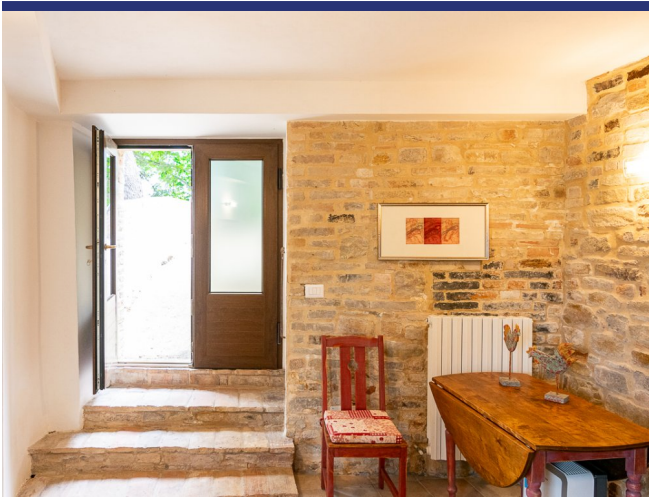

Le Marche

Monteleone di Fermo

5933: Casa Leopardi è un delizioso appartamento immerso nella pittoresca cittadina di Monteleone di Fermo, nell'incantevole regione delle Marche.

Prezzo: € 185.000

5933 Monteleone di Fermo

Casa Leopardi, un delizioso appartamento immerso nella pittoresca cittadina di Monteleone di Fermo, nell'incantevole regione delle Marche, presenta una miscela unica di fascino tradizionale e comfort moderno. Il restauro dell'appartamento è stato effettuato con meticolosa attenzione alla conservazione degli elementi storici dell'edificio, garantendo che l'essenza del suo passato non vada persa tra le migliorie contemporanee. L'appartamento vanta una splendida terrazza, che offre una vista mozzafiato sulle dolci colline, sulle montagne e sui paesaggi verdeggianti che caratterizzano la campagna circostante, una vista che promette tranquillità e un profondo legame con la natura. È anche il luogo perfetto per un barbecue o un aperitivo.

Con una superficie di comodi 90 metri quadrati, l'appartamento è attentamente disposto su due livelli, offrendo un senso di spazio e privacy. Gli appartamenti dispongono di due camere da letto e due bagni. Gli spazi abitativi sono intrisi di luce naturale, accentuando la bellezza delle caratteristiche tradizionali e creando un'atmosfera invitante. Sia che si stia cercando una residenza permanente o una fuga per le vacanze, Casa Leopardi è una scelta eccellente. È un'opportunità per possedere una fetta di paradiso italiano, per immergersi nella cultura, nella storia e nella bellezza mozzafiato di una delle regioni più apprezzate d'Italia.