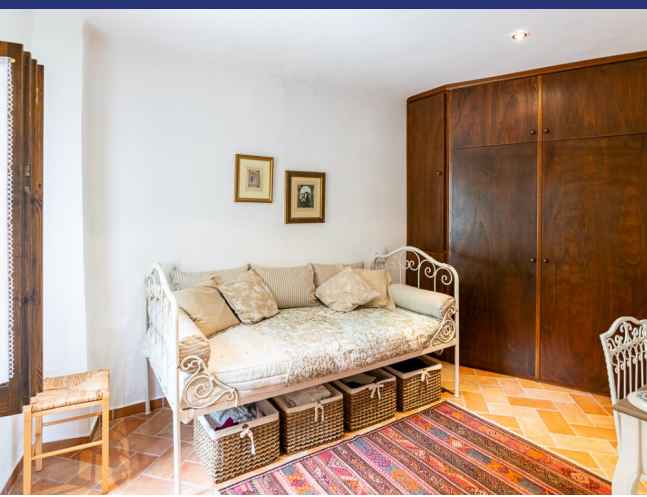

Casa Leopardi, un delizioso appartamento immerso nella pittoresca cittadina di Monteleone di Fermo, nell'incantevole regione delle Marche, presenta una miscela unica di fascino tradizionale e comfort moderno. Il restauro dell'appartamento è stato effettuato con meticolosa attenzione alla conservazione degli elementi storici dell'edificio, garantendo che l'essenza del suo passato non vada persa tra le migliorie contemporanee. L'appartamento vanta una splendida terrazza, che offre una vista mozzafiato sulle dolci colline, sulle montagne e sui paesaggi verdeggianti che caratterizzano la campagna circostante, una vista che promette tranquillità e un profondo legame con la natura. È anche il luogo perfetto per un barbecue o un aperitivo.

Con una superficie di comodi 90 metri quadrati, l'appartamento è attentamente disposto su due livelli, offrendo un senso di spazio e privacy. Gli appartamenti dispongono di due camere da letto e due bagni. Gli spazi abitativi sono intrisi di luce naturale, accentuando la bellezza delle caratteristiche tradizionali e creando un'atmosfera invitante. Sia che si stia cercando una residenza permanente o una fuga per le vacanze, Casa Leopardi è una scelta eccellente. È un'opportunità per possedere una fetta di paradiso italiano, per immergersi nella cultura, nella storia e nella bellezza mozzafiato di una delle regioni più apprezzate d'Italia.