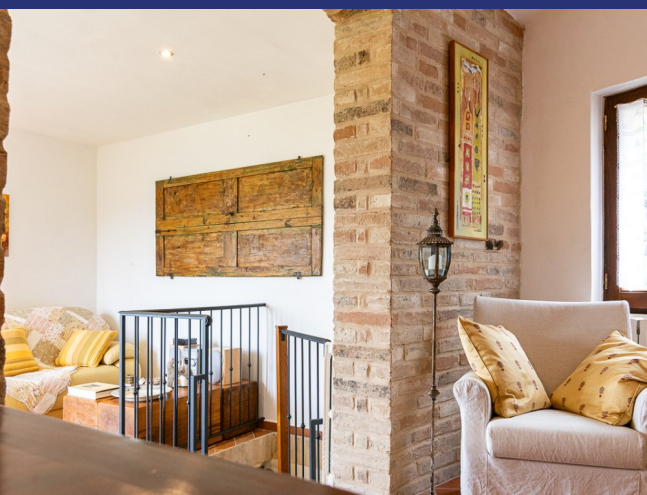

Le Marche

Monteleone di Fermo

5933: Casa Leopardi è un delizioso appartamento immerso nella pittoresca cittadina di Monteleone di Fermo, nell'incantevole regione delle Marche.

Prezzo: € 185.000

5933 Monteleone di Fermo

Casa Leopardi, un delizioso appartamento immerso nella pittoresca cittadina di Monteleone di Fermo, nell'incantevole regione delle Marche, presenta una miscela unica di fascino tradizionale e comfort moderno. Il restauro dell'appartamento è stato effettuato con meticolosa attenzione alla conservazione degli elementi storici dell'edificio, garantendo che l'essenza del suo passato non vada persa tra le migliorie contemporanee. L'appartamento vanta una splendida terrazza, che offre una vista mozzafiato sulle dolci colline, sulle montagne e sui paesaggi verdeggianti che caratterizzano la campagna circostante, una vista che promette tranquillità e un profondo legame con la natura. È anche il luogo perfetto per un barbecue o un aperitivo.

Con una superficie di comodi 90 metri quadrati, l'appartamento è attentamente disposto su due livelli, offrendo un senso di spazio e privacy. Gli appartamenti dispongono di due camere da letto e due bagni. Gli spazi abitativi sono intrisi di luce naturale, accentuando la bellezza delle caratteristiche tradizionali e creando un'atmosfera invitante. Sia che si stia cercando una residenza permanente o una fuga per le vacanze, Casa Leopardi è una scelta eccellente. È un'opportunità per possedere una fetta di paradiso italiano, per immergersi nella cultura, nella storia e nella bellezza mozzafiato di una delle regioni più apprezzate d'Italia.