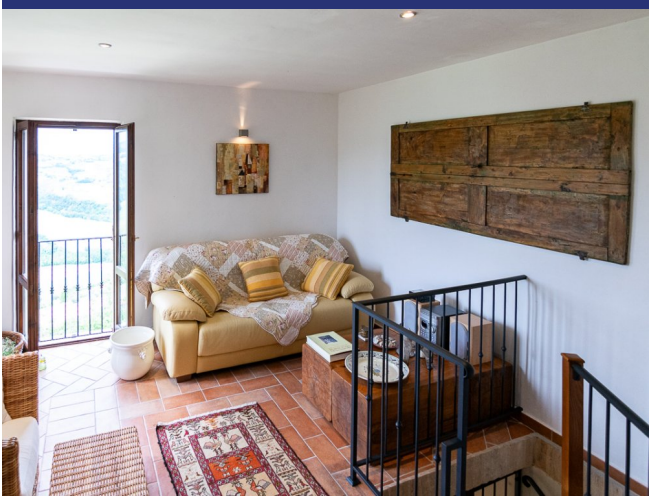

Casa Leopardi, un delizioso appartamento immerso nella pittoresca cittadina di Monteleone di Fermo, nell'incantevole regione delle Marche, presenta una miscela unica di fascino tradizionale e comfort moderno. Il restauro dell'appartamento è stato effettuato con meticolosa attenzione alla conservazione degli elementi storici dell'edificio, garantendo che l'essenza del suo passato non vada persa tra le migliorie contemporanee. L'appartamento vanta una splendida terrazza, che offre una vista mozzafiato sulle dolci colline, sulle montagne e sui paesaggi verdeggianti che caratterizzano la campagna circostante, una vista che promette tranquillità e un profondo legame con la natura. È anche il luogo perfetto per un barbecue o un aperitivo.

Con una superficie di comodi 90 metri quadrati, l'appartamento è attentamente disposto su due livelli, offrendo un senso di spazio e privacy. Gli appartamenti dispongono di due camere da letto e due bagni. Gli spazi abitativi sono intrisi di luce naturale, accentuando la bellezza delle caratteristiche tradizionali e creando un'atmosfera invitante. Sia che si stia cercando una residenza permanente o una fuga per le vacanze, Casa Leopardi è una scelta eccellente. È un'opportunità per possedere una fetta di paradiso italiano, per immergersi nella cultura, nella storia e nella bellezza mozzafiato di una delle regioni più apprezzate d'Italia.