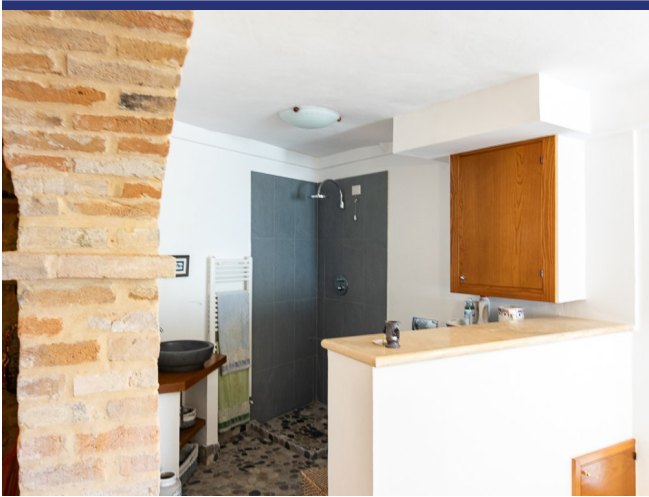

Le Marche

Monteleone di Fermo

5933: Casa Leopardi è un delizioso appartamento immerso nella pittoresca cittadina di Monteleone di Fermo, nell'incantevole regione delle Marche.

Prezzo: € 185.000

5933 Monteleone di Fermo

Casa Leopardi, un delizioso appartamento immerso nella pittoresca cittadina di Monteleone di Fermo, nell'incantevole regione delle Marche, presenta una miscela unica di fascino tradizionale e comfort moderno. Il restauro dell'appartamento è stato effettuato con meticolosa attenzione alla conservazione degli elementi storici dell'edificio, garantendo che l'essenza del suo passato non vada persa tra le migliorie contemporanee. L'appartamento vanta una splendida terrazza, che offre una vista mozzafiato sulle dolci colline, sulle montagne e sui paesaggi verdeggianti che caratterizzano la campagna circostante, una vista che promette tranquillità e un profondo legame con la natura. È anche il luogo perfetto per un barbecue o un aperitivo.

Con una superficie di comodi 90 metri quadrati, l'appartamento è attentamente disposto su due livelli, offrendo un senso di spazio e privacy. Gli appartamenti dispongono di due camere da letto e due bagni. Gli spazi abitativi sono intrisi di luce naturale, accentuando la bellezza delle caratteristiche tradizionali e creando un'atmosfera invitante. Sia che si stia cercando una residenza permanente o una fuga per le vacanze, Casa Leopardi è una scelta eccellente. È un'opportunità per possedere una fetta di paradiso italiano, per immergersi nella cultura, nella storia e nella bellezza mozzafiato di una delle regioni più apprezzate d'Italia.