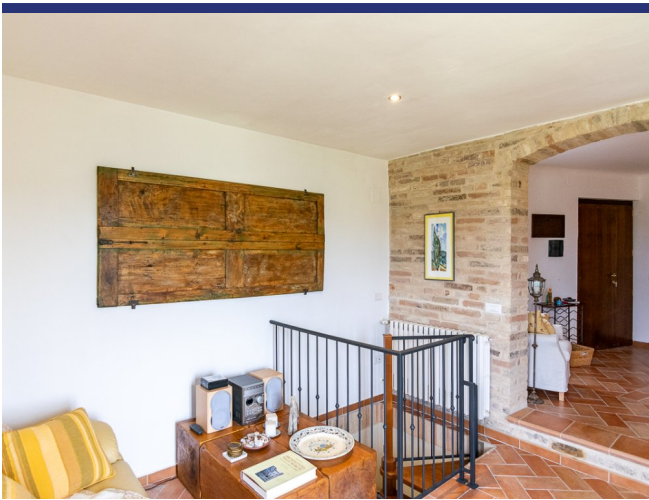

Casa Leopardi, un delizioso appartamento immerso nella pittoresca cittadina di Monteleone di Fermo, nell'incantevole regione delle Marche, presenta una miscela unica di fascino tradizionale e comfort moderno. Il restauro dell'appartamento è stato effettuato con meticolosa attenzione alla conservazione degli elementi storici dell'edificio, garantendo che l'essenza del suo passato non vada persa tra le migliorie contemporanee. L'appartamento vanta una splendida terrazza, che offre una vista mozzafiato sulle dolci colline, sulle montagne e sui paesaggi verdeggianti che caratterizzano la campagna circostante, una vista che promette tranquillità e un profondo legame con la natura. È anche il luogo perfetto per un barbecue o un aperitivo.

Con una superficie di comodi 90 metri quadrati, l'appartamento è attentamente disposto su due livelli, offrendo un senso di spazio e privacy. Gli appartamenti dispongono di due camere da letto e due bagni. Gli spazi abitativi sono intrisi di luce naturale, accentuando la bellezza delle caratteristiche tradizionali e creando un'atmosfera invitante. Sia che si stia cercando una residenza permanente o una fuga per le vacanze, Casa Leopardi è una scelta eccellente. È un'opportunità per possedere una fetta di paradiso italiano, per immergersi nella cultura, nella storia e nella bellezza mozzafiato di una delle regioni più apprezzate d'Italia.