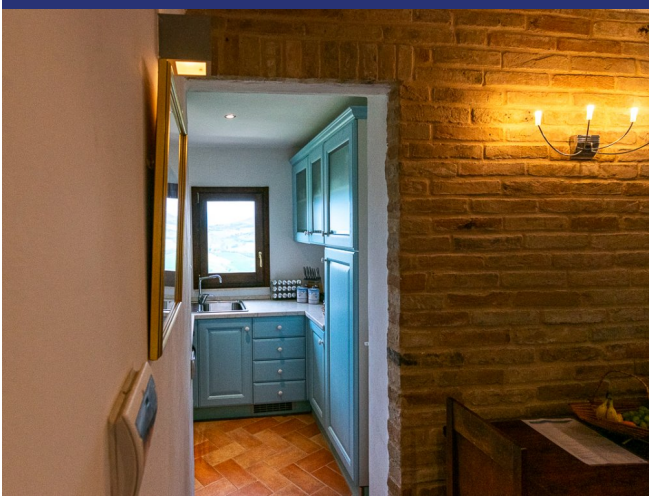

Casa Leopardi, un delizioso appartamento immerso nella pittoresca cittadina di Monteleone di Fermo, nell'incantevole regione delle Marche, presenta una miscela unica di fascino tradizionale e comfort moderno. Il restauro dell'appartamento è stato effettuato con meticolosa attenzione alla conservazione degli elementi storici dell'edificio, garantendo che l'essenza del suo passato non vada persa tra le migliorie contemporanee. L'appartamento vanta una splendida terrazza, che offre una vista mozzafiato sulle dolci colline, sulle montagne e sui paesaggi verdeggianti che caratterizzano la campagna circostante, una vista che promette tranquillità e un profondo legame con la natura. È anche il luogo perfetto per un barbecue o un aperitivo.

Con una superficie di comodi 90 metri quadrati, l'appartamento è attentamente disposto su due livelli, offrendo un senso di spazio e privacy. Gli appartamenti dispongono di due camere da letto e due bagni. Gli spazi abitativi sono intrisi di luce naturale, accentuando la bellezza delle caratteristiche tradizionali e creando un'atmosfera invitante. Sia che si stia cercando una residenza permanente o una fuga per le vacanze, Casa Leopardi è una scelta eccellente. È un'opportunità per possedere una fetta di paradiso italiano, per immergersi nella cultura, nella storia e nella bellezza mozzafiato di una delle regioni più apprezzate d'Italia.