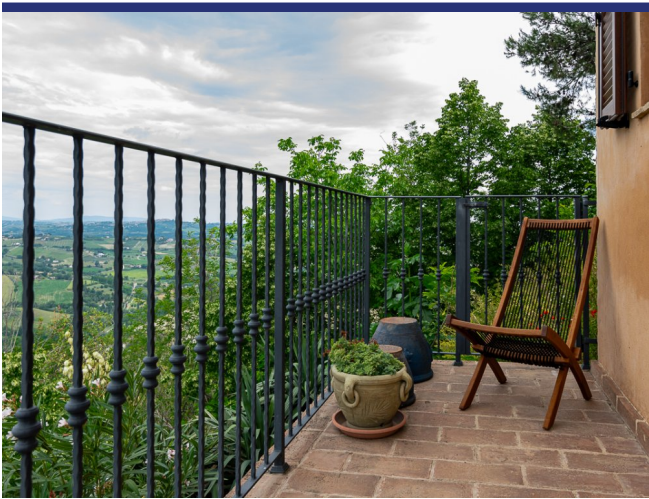

Le Marche

Monteleone di Fermo

5933: Casa Leopardi è un delizioso appartamento immerso nella pittoresca cittadina di Monteleone di Fermo, nell'incantevole regione delle Marche.

Prezzo: € 185.000

5933 Monteleone di Fermo

Casa Leopardi, un delizioso appartamento immerso nella pittoresca cittadina di Monteleone di Fermo, nell'incantevole regione delle Marche, presenta una miscela unica di fascino tradizionale e comfort moderno. Il restauro dell'appartamento è stato effettuato con meticolosa attenzione alla conservazione degli elementi storici dell'edificio, garantendo che l'essenza del suo passato non vada persa tra le migliorie contemporanee. L'appartamento vanta una splendida terrazza, che offre una vista mozzafiato sulle dolci colline, sulle montagne e sui paesaggi verdeggianti che caratterizzano la campagna circostante, una vista che promette tranquillità e un profondo legame con la natura. È anche il luogo perfetto per un barbecue o un aperitivo.

Con una superficie di comodi 90 metri quadrati, l'appartamento è attentamente disposto su due livelli, offrendo un senso di spazio e privacy. Gli appartamenti dispongono di due camere da letto e due bagni. Gli spazi abitativi sono intrisi di luce naturale, accentuando la bellezza delle caratteristiche tradizionali e creando un'atmosfera invitante. Sia che si stia cercando una residenza permanente o una fuga per le vacanze, Casa Leopardi è una scelta eccellente. È un'opportunità per possedere una fetta di paradiso italiano, per immergersi nella cultura, nella storia e nella bellezza mozzafiato di una delle regioni più apprezzate d'Italia.