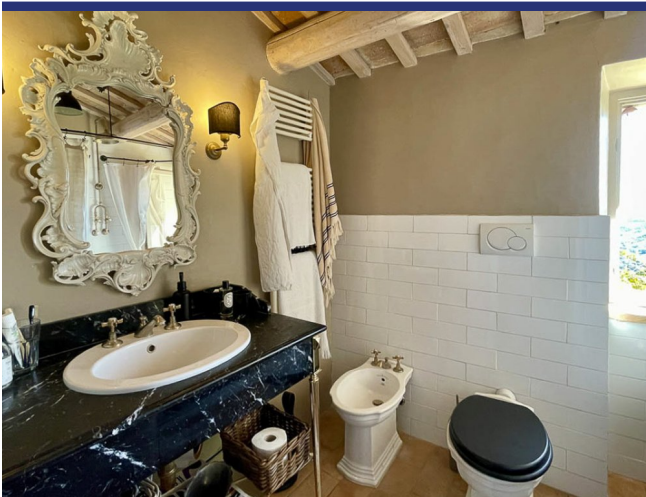

6358 Montefalcone Appennino