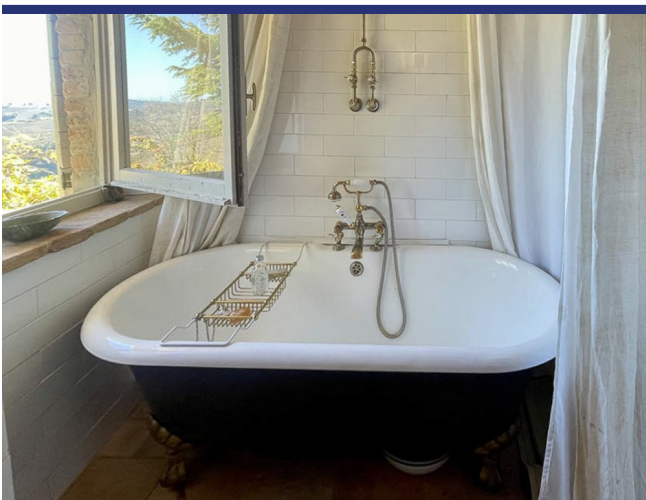

6358 Montefalcone Appennino