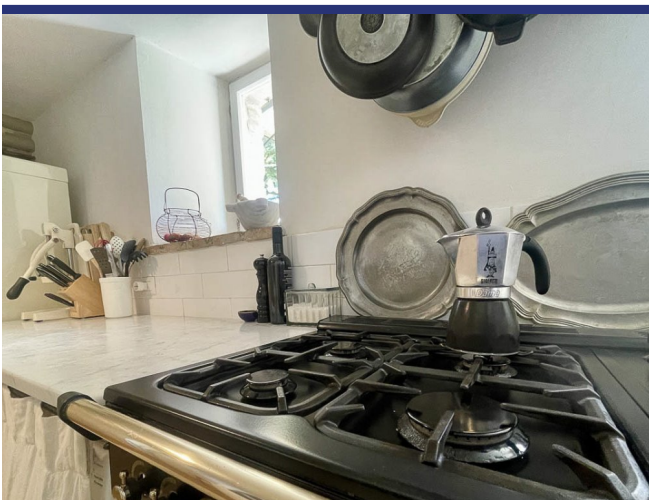

6358 Montefalcone Appennino