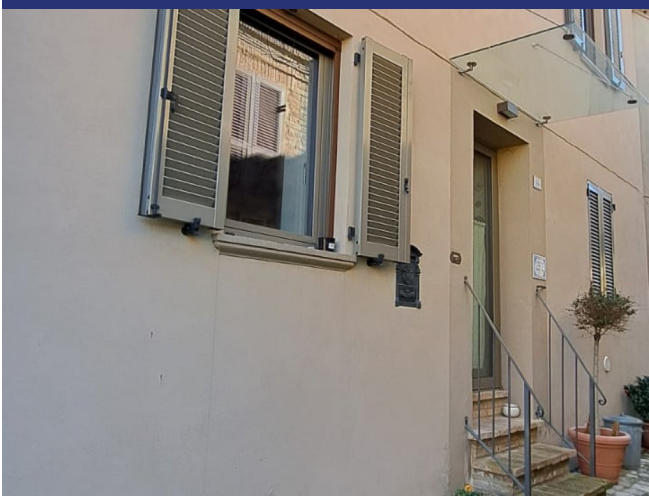

Le Marche

Montefabbri

6435: Appartamento ristrutturato a Montefabbri

Prezzo: € 175.000

6435 Montefabbri

A Montefabbri, uno dei più bei borghi d'Italia, tra le colline dell'entroterra marchigiano, a soli 10 km da Vallefoglia e Montecchio e a 10 km da Urbino, si propone in vendita questo bell'appartamento situato in una proprietà bifamiliare .

Disposizione:

- Piano terra: ampia taverna con pareti in pietra naturale, un bagno con doccia e lavanderia;
- Primo piano: cucina e soggiorno aperti, una camera da letto, un bagno con doccia e un ripostiglio.

L'intero appartamento ha una superficie di 79 m², è stato completamente ristrutturato, sia all'interno che all'esterno, con materiali di alta qualità tecnica ed estetica. L'appartamento è dotato di riscaldamento a pavimento, di una nuova caldaia ad alta efficienza, di isolamento interno, di splendide finestre a triplo vetro e così via. Classe energetica A2.

Distanze: Pesaro 18 km, costa adriatica 20 km, servizi più vicini a Montecchio e Vallefoglia, aeroporto internazionale di Bologna 160 km e Ancona-Falconara 75 km.

6435 Montefabbri

- Riferimento: 6435
- Appartamento/In borgo
- Townhouse
- Vista panoramica
- 20 km dal mare
- 10 km dal paese
- Riscaldamento
- Prezzo: € 175.000
- spazio abitabile: 79 m²
- camere da letto: 1
- Bagni: 2
- Potenziale per l'affitto: Molto bene
- Condizione della proprietà: Molto bene
- Stato: Disponibile