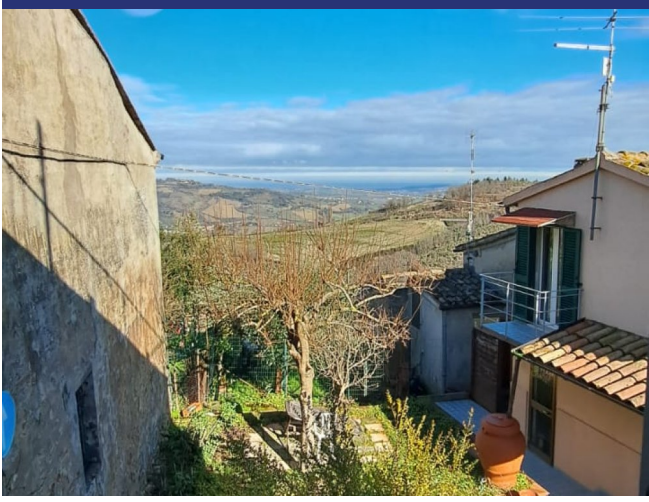

Le Marche

Montefabbri

6435: Appartamento ristrutturato a Montefabbri

Prezzo: € 175.000

6435 Montefabbri

A Montefabbri, uno dei più bei borghi d'Italia, tra le colline dell'entroterra marchigiano, a soli 10 km da Vallefoglia e Montecchio e a 10 km da Urbino, si propone in vendita questo bell'appartamento situato in una proprietà bifamiliare .

L'intero appartamento ha una superficie di 79 m², è stato completamente ristrutturato, sia all'interno che all'esterno, con materiali di alta qualità tecnica ed estetica. L'appartamento è dotato di riscaldamento a pavimento, di una nuova caldaia ad alta efficienza, di isolamento interno, di splendide finestre a triplo vetro e così via. Classe energetica A2.

Distanze: Pesaro 18 km, costa adriatica 20 km, servizi più vicini a Montecchio e Vallefoglia, aeroporto internazionale di Bologna 160 km e Ancona-Falconara 75 km.

6435 Montefabbri

- Riferimento: 6435
- Appartamento/In borgo
- Townhouse
- Vista panoramica
- 20 km dal mare
- 10 km dal paese
- Riscaldamento
- Prezzo: € 175.000
- spazio abitabile: 79 m²
- camere da letto: 1
- Bagni: 2
- Potenziale per l'affitto: Molto bene
- Condizione della proprietà: Molto bene
- Stato: Disponibile