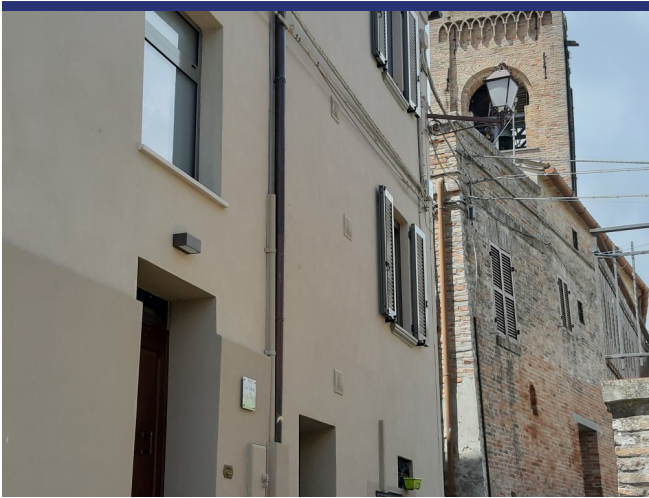

Le Marche

Montefabbri

6435: Appartamento ristrutturato a Montefabbri

Prezzo: € 175.000

6435 Montefabbri

A Montefabbri, uno dei più bei borghi d'Italia, tra le colline dell'entroterra marchigiano, a soli 10 km da Vallefoglia e Montecchio e a 10 km da Urbino, si propone in vendita questo bell'appartamento situato in una proprietà bifamiliare .

Disposizione:

- Piano terra: ampia taverna con pareti in pietra naturale, un bagno con doccia e lavanderia;
- Primo piano: cucina e soggiorno aperti, una camera da letto, un bagno con doccia e un ripostiglio.

L'intero appartamento ha una superficie di 79 m², è stato completamente ristrutturato, sia all'interno che all'esterno, con materiali di alta qualità tecnica ed estetica. L'appartamento è dotato di riscaldamento a pavimento, di una nuova caldaia ad alta efficienza, di isolamento interno, di splendide finestre a triplo vetro e così via. Classe energetica A2.

Distanze: Pesaro 18 km, costa adriatica 20 km, servizi più vicini a Montecchio e Vallefoglia, aeroporto internazionale di Bologna 160 km e Ancona-Falconara 75 km.

6435 Montefabbri

- Riferimento: 6435
- Appartamento/In borgo
- Townhouse
- Vista panoramica
- 20 km dal mare
- 10 km dal paese
- Riscaldamento
- Prezzo: € 175.000
- spazio abitabile: 79 m²
- camere da letto: 1
- Bagni: 2
- Potenziale per l'affitto: Molto bene
- Condizione della proprietà: Molto bene
- Stato: Disponibile