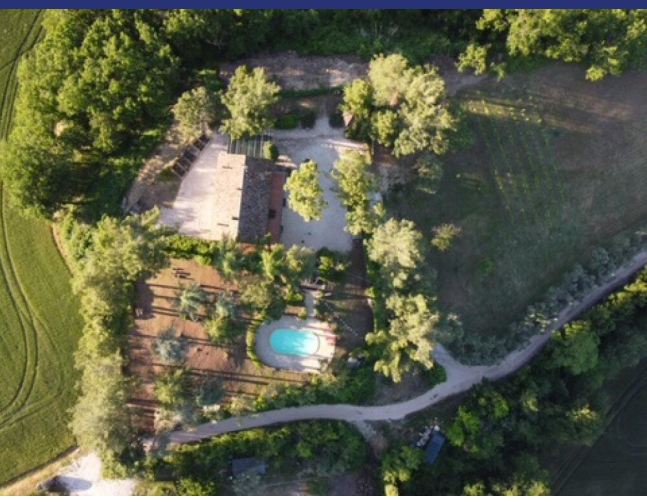

## Loretello

5084: Bellissima casa a Loretello con vista spettacolare

Prezzo: € 515.000

Disposizione della casa: al piano terra all'esterno, l'ampio portico (con cucina esterna) su 2 lati della casa offre refrigerio nelle calde giornate estive. All'interno si trovano l'ampia cucina e soggiorno open space con portafinestra e stufa a legna, uno studio (dove potrebbe essere realizzata una 4° camera), wc (con possibilità di realizzare un 3° bagno), e un ampio ripostiglio, contenente l'impianto per il riscaldamento (a gas e/o pellet). Al primo piano si trovano un ampio pianerottolo, 3 ampie camere da letto, 2 bagni e un enorme balcone continuo su 2 lati. Il piano mansardato è perfetto da utilizzare come ripostiglio. La casa ha molte finestre e porte finestre, in modo che la casa sia luminosa all'interno, ma il portico esterno la mantiene piacevolmente fresca d'estate.

Lungo il maestoso viale d'accesso alla casa si trovano 40 ulivi (buoni per circa 50 litri di olio all'anno), e nel giardino ci sono alberi da frutto, più di 80 viti (uva rossa e bianca), una palma, oleandri e conifere. L'ampio giardino intorno alla casa è recintato, offrendo la massima privacy, e ci sono 2 casette da giardino che attualmente fungono da ripostiglio. Dimensioni della piscina: 9 x 5 x 1,50 m (la terrazza solarium intorno alla piscina è recintata), superficie della casa: 200 m<sup>2</sup>, superficie: circa 2½ ettari (di cui una piccola parte con bosco).

## 5084 Loretello

- Riferimento: 5084
- Villa/Casale
- Vista panoramica
- 35 km dal mare
- 3 km dal paese
- Giardino
- Terrazzo
- Balcone
- Riscaldamento
- Camino
- Garage: Parcheggio
- Piscina: Sì
- Prezzo: € 515.000
- spazio abitabile: 200 m<sup>2</sup>
- Terreno: 25000 m<sup>2</sup>
- camere da letto: 3
- Bagni: 2
- Potenziale per l'affitto: Molto bene
- Condizione della proprietà: Molto bene
- Stato: Venduto