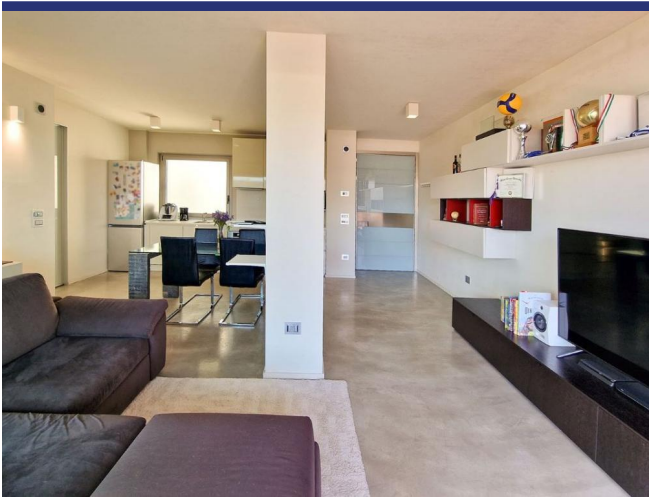

## 5695 Civitanova Marche

Attico sul Mare è un elegante appartamento in vendita con vista panoramica sul lungomare di Civitanova Marche. Questa splendida proprietà si trova a pochi passi dalla spiaggia. L'appartamento è stato completamente ristrutturato nel 2014.

L'ingresso è separato ed elegante, riservato ai piani più alti dell'edificio.

L'appartamento dispone di un ampio soggiorno con cucina open space e zona pranzo. Un piccolo corridoio conduce alla zona notte, che comprende un'ampia camera da letto con bagno en suite, una camera singola e un bagno con vasca idromassaggio. Sia i bagni che la cucina sono finestrati. Il soggiorno e le camere da letto hanno accesso diretto al terrazzo panoramico attraverso ampie porte-finestre.

C'è una terrazza di 40 mq (con pavimento in legno) dove è possibile organizzare feste all'aperto con gli amici, fare barbecue, prendere il sole o semplicemente rilassarsi con una vista spettacolare.

L'appartamento viene venduto arredato con mobili moderni che ben si abbinano al pavimento in quarzo di colore grigio-tortura.