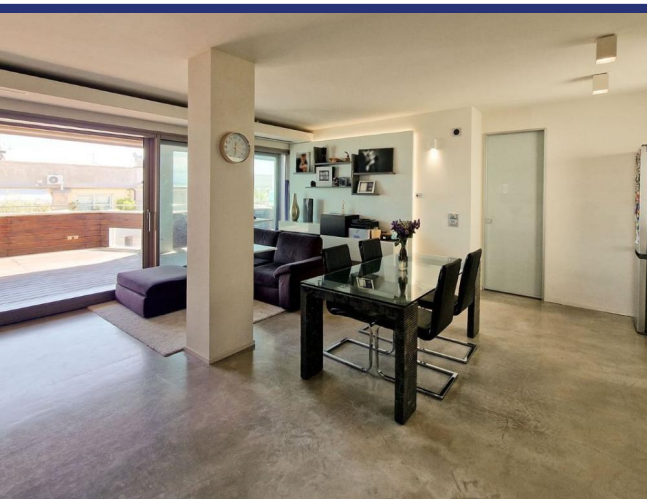

## 5695 Civitanova Marche

Attico sul Mare è un elegante appartamento in vendita con vista panoramica sul lungomare di Civitanova Marche. Questa splendida proprietà si trova a pochi passi dalla spiaggia. L'appartamento è stato completamente ristrutturato nel 2014.

L'ingresso è separato ed elegante, riservato ai piani più alti dell'edificio.

L'appartamento dispone di un ampio soggiorno con cucina open space e zona pranzo. Un piccolo corridoio conduce alla zona notte, che comprende un'ampia camera da letto con bagno en suite, una camera singola e un bagno con vasca idromassaggio. Sia i bagni che la cucina sono finestrati. Il soggiorno e le camere da letto hanno accesso diretto al terrazzo panoramico attraverso ampie porte-finestre.

C'è una terrazza di 40 mq (con pavimento in legno) dove è possibile organizzare feste all'aperto con gli amici, fare barbecue, prendere il sole o semplicemente rilassarsi con una vista spettacolare.

L'appartamento viene venduto arredato con mobili moderni che ben si abbinano al pavimento in quarzo di colore grigio-tortura.