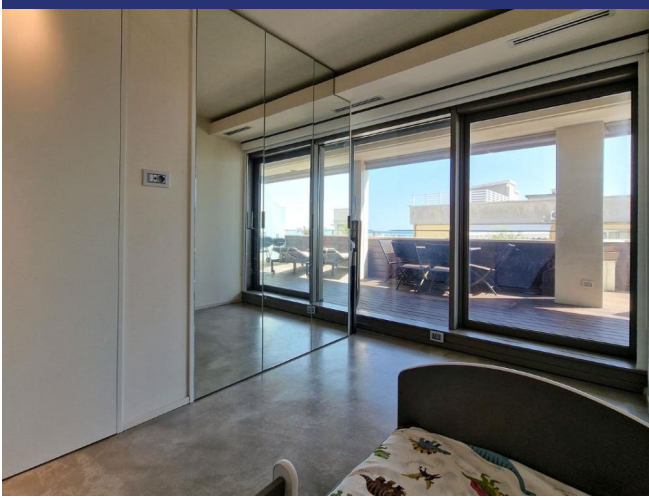

Le Marche

Civitanova Marche

5695: Attico sul Mare è un elegante appartamento in vendita con vista panoramica sul lungomare di Civitanova Marche.

Prezzo: € 499.000

5695 Civitanova Marche

Attico sul Mare è un elegante appartamento in vendita con vista panoramica sul lungomare di Civitanova Marche. Questa splendida proprietà si trova a pochi passi dalla spiaggia. L'appartamento è stato completamente ristrutturato nel 2014.

L'ingresso è separato ed elegante, riservato ai piani più alti dell'edificio.

L'appartamento dispone di un ampio soggiorno con cucina open space e zona pranzo. Un piccolo corridoio conduce alla zona notte, che comprende un'ampia camera da letto con bagno en suite, una camera singola e un bagno con vasca idromassaggio. Sia i bagni che la cucina sono finestrati. Il soggiorno e le camere da letto hanno accesso diretto al terrazzo panoramico attraverso ampie porte-finestre.

C'è una terrazza di 40 mq (con pavimento in legno) dove è possibile organizzare feste all'aperto con gli amici, fare barbecue, prendere il sole o semplicemente rilassarsi con una vista spettacolare.

L'appartamento viene venduto arredato con mobili moderni che ben si abbinano al pavimento in quarzo di colore grigio-tortura.

L'impianto di riscaldamento e raffrescamento è radiante a soffitto. L'appartamento è dotato di porta blindata e doppi vetri.

Civitanova Marche è una rinomata località balneare della costa adriatica, che vanta un porto peschereccio e un porto turistico. La sponda settentrionale è ampia e sabbiosa e l'acqua è bassa: è adatta ai bambini, che possono bagnarsi e giocare in tutta sicurezza; la sponda meridionale, invece, è sia sabbiosa che ciottolosa. La lunga spiaggia è divisa dal porto peschereccio e dal porticciolo.