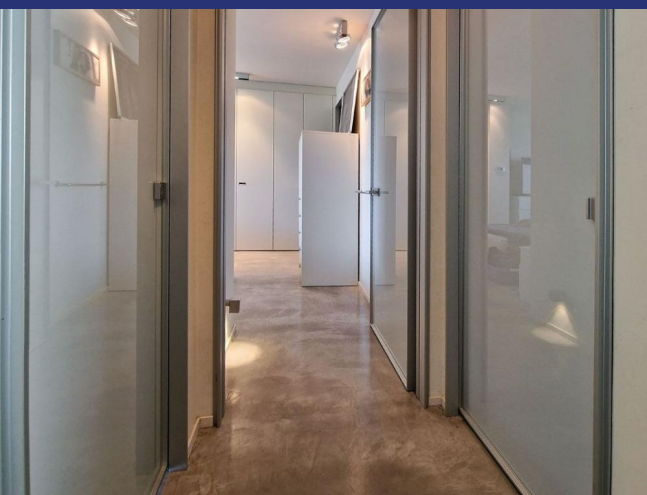

## 5695 Civitanova Marche

Attico sul Mare è un elegante appartamento in vendita con vista panoramica sul lungomare di Civitanova Marche. Questa splendida proprietà si trova a pochi passi dalla spiaggia. L'appartamento è stato completamente ristrutturato nel 2014.

L'ingresso è separato ed elegante, riservato ai piani più alti dell'edificio.

L'appartamento dispone di un ampio soggiorno con cucina open space e zona pranzo. Un piccolo corridoio conduce alla zona notte, che comprende un'ampia camera da letto con bagno en suite, una camera singola e un bagno con vasca idromassaggio. Sia i bagni che la cucina sono finestrati. Il soggiorno e le camere da letto hanno accesso diretto al terrazzo panoramico attraverso ampie porte-finestre.

L'impianto di riscaldamento e raffrescamento è radiante a soffitto. L'appartamento è dotato di porta blindata e doppi vetri.

Civitanova Marche è una rinomata località balneare della costa adriatica, che vanta un porto peschereccio e un porto turistico. La sponda settentrionale è ampia e sabbiosa e l'acqua è bassa: è adatta ai bambini, che possono bagnarsi e giocare in tutta sicurezza; la sponda meridionale, invece, è sia sabbiosa che ciottolosa. La lunga spiaggia è divisa dal porto peschereccio e dal porticciolo.