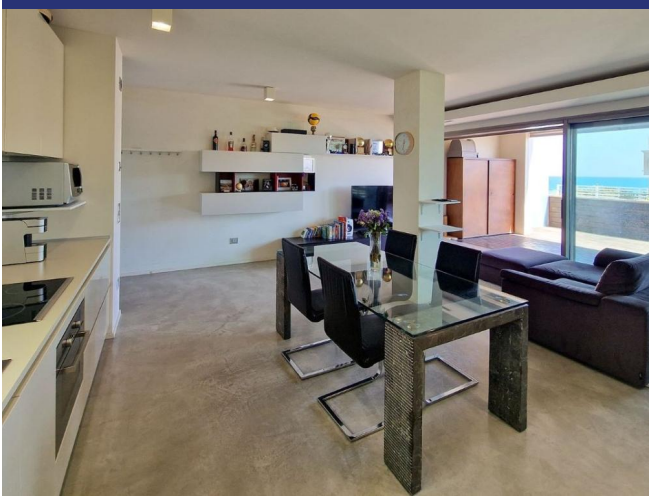

## 5695 Civitanova Marche

Attico sul Mare è un elegante appartamento in vendita con vista panoramica sul lungomare di Civitanova Marche. Questa splendida proprietà si trova a pochi passi dalla spiaggia. L'appartamento è stato completamente ristrutturato nel 2014.

L'ingresso è separato ed elegante, riservato ai piani più alti dell'edificio.

L'appartamento dispone di un ampio soggiorno con cucina open space e zona pranzo. Un piccolo corridoio conduce alla zona notte, che comprende un'ampia camera da letto con bagno en suite, una camera singola e un bagno con vasca idromassaggio. Sia i bagni che la cucina sono finestrati. Il soggiorno e le camere da letto hanno accesso diretto al terrazzo panoramico attraverso ampie porte-finestre.

C'è una terrazza di 40 mq (con pavimento in legno) dove è possibile organizzare feste all'aperto con gli amici, fare barbecue, prendere il sole o semplicemente rilassarsi con una vista spettacolare.

L'appartamento viene venduto arredato con mobili moderni che ben si abbinano al pavimento in quarzo di colore grigio-tortura.