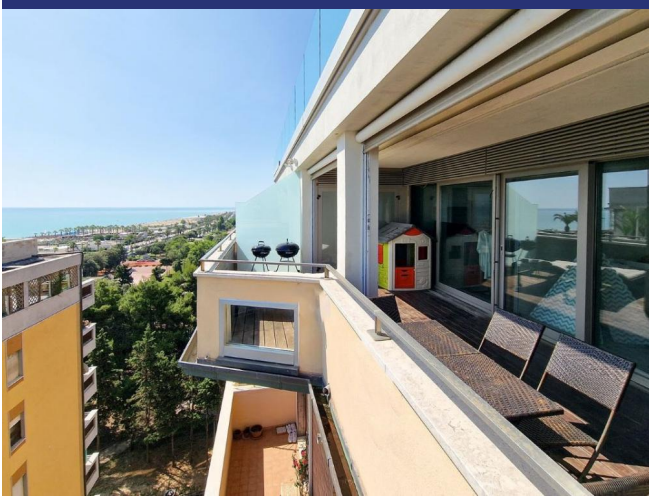

Le Marche

Civitanova Marche

5695: Attico sul Mare è un elegante appartamento in vendita con vista panoramica sul lungomare di Civitanova Marche.

Prezzo: € 499.000

5695 Civitanova Marche

Attico sul Mare è un elegante appartamento in vendita con vista panoramica sul lungomare di Civitanova Marche. Questa splendida proprietà si trova a pochi passi dalla spiaggia. L'appartamento è stato completamente ristrutturato nel 2014.

L'appartamento si trova all'ottavo piano (semi-attico) di un palazzo storico della città. Da ogni finestra si può godere della vista della spiaggia nord, compreso il Monte Conero, e della spiaggia sud.

C'è una terrazza di 40 mq (con pavimento in legno) dove è possibile organizzare feste all'aperto con gli amici, fare barbecue, prendere il sole o semplicemente rilassarsi con una vista spettacolare.

L'appartamento viene venduto arredato con mobili moderni che ben si abbinano al pavimento in quarzo di colore grigio-tortura.

L'impianto di riscaldamento e raffrescamento è radiante a soffitto. L'appartamento è dotato di porta blindata e doppi vetri.

Civitanova Marche è una rinomata località balneare della costa adriatica, che vanta un porto peschereccio e un porto turistico. La sponda settentrionale è ampia e sabbiosa e l'acqua è bassa: è adatta ai bambini, che possono bagnarsi e giocare in tutta sicurezza; la sponda meridionale, invece, è sia sabbiosa che ciottolosa. La lunga spiaggia è divisa dal porto peschereccio e dal porticciolo.