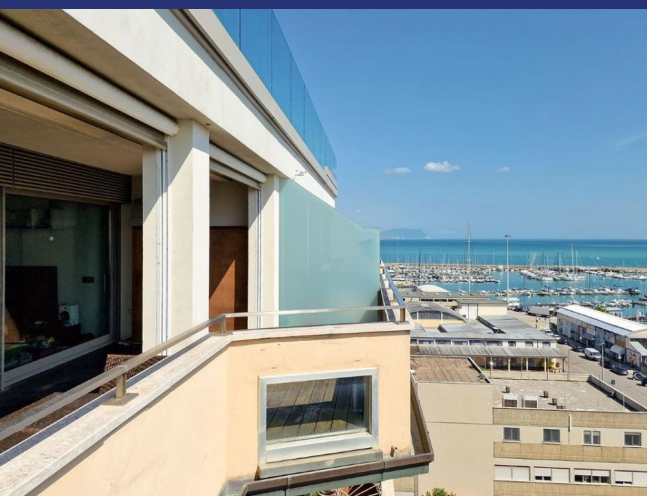

Le Marche

Civitanova Marche

5695: Attico sul Mare è un elegante appartamento in vendita con vista panoramica sul lungomare di Civitanova Marche.

Prezzo: € 499.000

5695 Civitanova Marche

Attico sul Mare è un elegante appartamento in vendita con vista panoramica sul lungomare di Civitanova Marche. Questa splendida proprietà si trova a pochi passi dalla spiaggia. L'appartamento è stato completamente ristrutturato nel 2014.

L'appartamento si trova all'ottavo piano (semi-attico) di un palazzo storico della città. Da ogni finestra si può godere della vista della spiaggia nord, compreso il Monte Conero, e della spiaggia sud.

C'è una terrazza di 40 mq (con pavimento in legno) dove è possibile organizzare feste all'aperto con gli amici, fare barbecue, prendere il sole o semplicemente rilassarsi con una vista spettacolare.

L'appartamento viene venduto arredato con mobili moderni che ben si abbinano al pavimento in quarzo di colore grigio-tortura.

L'impianto di riscaldamento e raffrescamento è radiante a soffitto. L'appartamento è dotato di porta blindata e doppi vetri.

Civitanova Marche è una rinomata località balneare della costa adriatica, che vanta un porto peschereccio e un porto turistico. La sponda settentrionale è ampia e sabbiosa e l'acqua è bassa: è adatta ai bambini, che possono bagnarsi e giocare in tutta sicurezza; la sponda meridionale, invece, è sia sabbiosa che ciottolosa. La lunga spiaggia è divisa dal porto peschereccio e dal porticciolo.