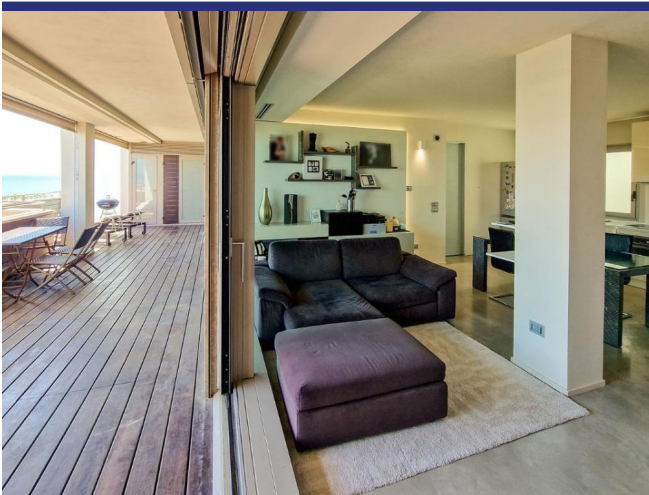

## 5695 Civitanova Marche

Attico sul Mare è un elegante appartamento in vendita con vista panoramica sul lungomare di Civitanova Marche. Questa splendida proprietà si trova a pochi passi dalla spiaggia. L'appartamento è stato completamente ristrutturato nel 2014.

L'ingresso è separato ed elegante, riservato ai piani più alti dell'edificio.

L'appartamento dispone di un ampio soggiorno con cucina open space e zona pranzo. Un piccolo corridoio conduce alla zona notte, che comprende un'ampia camera da letto con bagno en suite, una camera singola e un bagno con vasca idromassaggio. Sia i bagni che la cucina sono finestrati. Il soggiorno e le camere da letto hanno accesso diretto al terrazzo panoramico attraverso ampie porte-finestre.

C'è una terrazza di 40 mq (con pavimento in legno) dove è possibile organizzare feste all'aperto con gli amici, fare barbecue, prendere il sole o semplicemente rilassarsi con una vista spettacolare.

L'appartamento viene venduto arredato con mobili moderni che ben si abbinano al pavimento in quarzo di colore grigio-tortura.