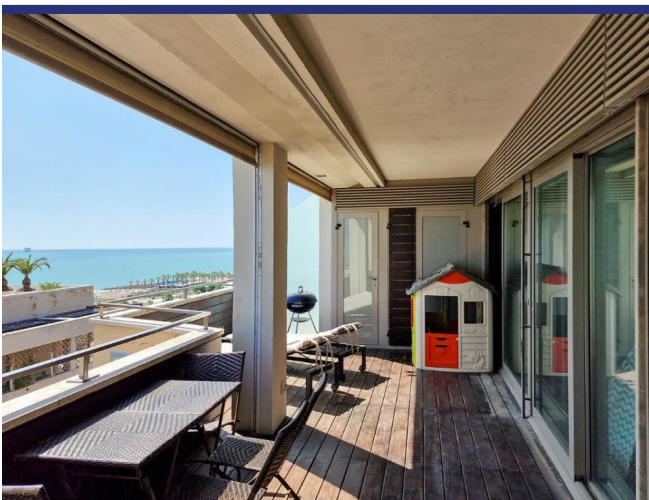

Le Marche

Civitanova Marche

5695: Attico sul Mare è un elegante appartamento in vendita con vista panoramica sul lungomare di Civitanova Marche.

Prezzo: € 499.000

5695 Civitanova Marche

Attico sul Mare è un elegante appartamento in vendita con vista panoramica sul lungomare di Civitanova Marche. Questa splendida proprietà si trova a pochi passi dalla spiaggia. L'appartamento è stato completamente ristrutturato nel 2014.

L'appartamento si trova all'ottavo piano (semi-attico) di un palazzo storico della città. Da ogni finestra si può godere della vista della spiaggia nord, compreso il Monte Conero, e della spiaggia sud.

C'è una terrazza di 40 mq (con pavimento in legno) dove è possibile organizzare feste all'aperto con gli amici, fare barbecue, prendere il sole o semplicemente rilassarsi con una vista spettacolare.

L'appartamento viene venduto arredato con mobili moderni che ben si abbinano al pavimento in quarzo di colore grigio-tortura.

L'impianto di riscaldamento e raffrescamento è radiante a soffitto. L'appartamento è dotato di porta blindata e doppi vetri.

Civitanova Marche è una rinomata località balneare della costa adriatica, che vanta un porto peschereccio e un porto turistico. La sponda settentrionale è ampia e sabbiosa e l'acqua è bassa: è adatta ai bambini, che possono bagnarsi e giocare in tutta sicurezza; la sponda meridionale, invece, è sia sabbiosa che ciottolosa. La lunga spiaggia è divisa dal porto peschereccio e dal porticciolo.