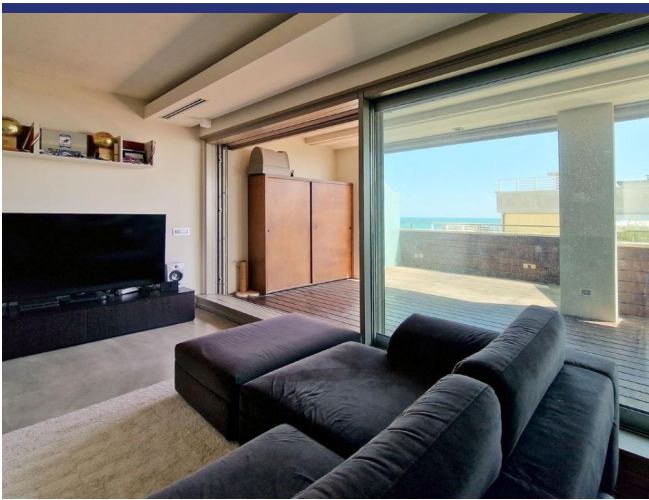

## 5695 Civitanova Marche

Attico sul Mare è un elegante appartamento in vendita con vista panoramica sul lungomare di Civitanova Marche. Questa splendida proprietà si trova a pochi passi dalla spiaggia. L'appartamento è stato completamente ristrutturato nel 2014.

L'appartamento si trova all'ottavo piano (semi-attico) di un palazzo storico della città. Da ogni finestra si può godere della vista della spiaggia nord, compreso il Monte Conero, e della spiaggia sud.

L'ingresso è separato ed elegante, riservato ai piani più alti dell'edificio.

L'appartamento dispone di un ampio soggiorno con cucina open space e zona pranzo. Un piccolo corridoio conduce alla zona notte, che comprende un'ampia camera da letto con bagno en suite, una camera singola e un bagno con vasca idromassaggio. Sia i bagni che la cucina sono finestrati. Il soggiorno e le camere da letto hanno accesso diretto al terrazzo panoramico attraverso ampie porte-finestre.

C'è una terrazza di 40 mq (con pavimento in legno) dove è possibile organizzare feste all'aperto con gli amici, fare barbecue, prendere il sole o semplicemente rilassarsi con una vista spettacolare.

L'appartamento viene venduto arredato con mobili moderni che ben si abbinano al pavimento in quarzo di colore grigio-tortura.