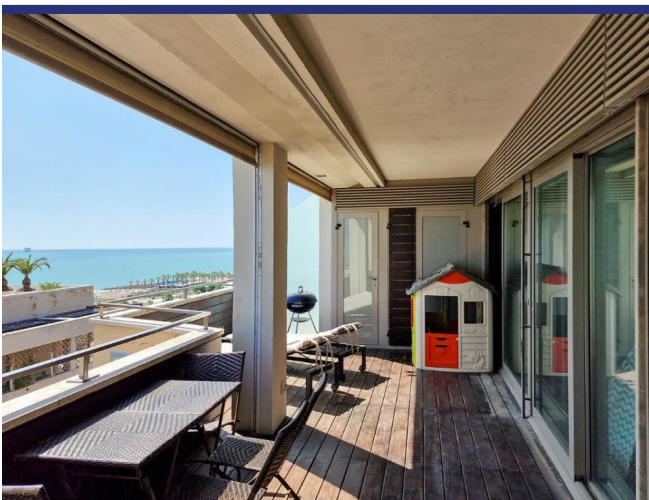

## Civitanova Marche

5695: Attico sul Mare è un elegante appartamento in vendita con vista panoramica sul lungomare di Civitanova Marche.

Prezzo: € 499.000

## 5695 Civitanova Marche

Attico sul Mare è un elegante appartamento in vendita con vista panoramica sul lungomare di Civitanova Marche. Questa splendida proprietà si trova a pochi passi dalla spiaggia. L'appartamento è stato completamente ristrutturato nel 2014.

L'appartamento si trova all'ottavo piano (semi-attico) di un palazzo storico della città. Da ogni finestra si può godere della vista della spiaggia nord, compreso il Monte Conero, e della spiaggia sud.

C'è una terrazza di 40 mq (con pavimento in legno) dove è possibile organizzare feste all'aperto con gli amici, fare barbecue, prendere il sole o semplicemente rilassarsi con una vista spettacolare.

L'appartamento viene venduto arredato con mobili moderni che ben si abbinano al pavimento in quarzo di colore grigio-tortura.