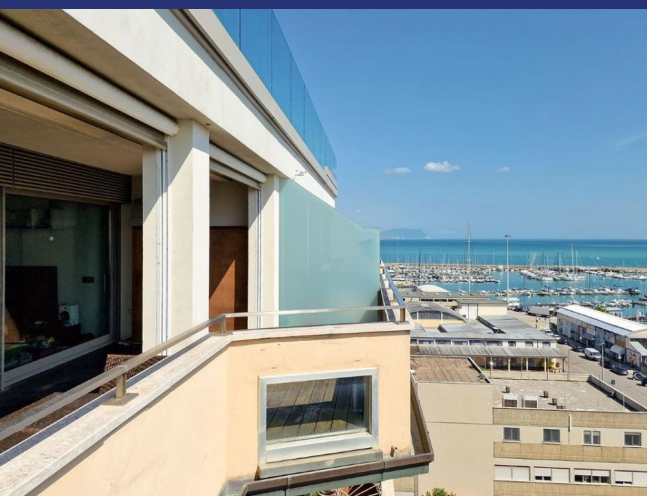

## Civitanova Marche

5695: Attico sul Mare è un elegante appartamento in vendita con vista panoramica sul lungomare di Civitanova Marche.

Prezzo: € 499.000

## 5695 Civitanova Marche

Attico sul Mare è un elegante appartamento in vendita con vista panoramica sul lungomare di Civitanova Marche. Questa splendida proprietà si trova a pochi passi dalla spiaggia. L'appartamento è stato completamente ristrutturato nel 2014.

L'appartamento si trova all'ottavo piano (semi-attico) di un palazzo storico della città. Da ogni finestra si può godere della vista della spiaggia nord, compreso il Monte Conero, e della spiaggia sud.

L'impianto di riscaldamento e raffrescamento è radiante a soffitto. L'appartamento è dotato di porta blindata e doppi vetri.

Civitanova Marche è una rinomata località balneare della costa adriatica, che vanta un porto peschereccio e un porto turistico. La sponda settentrionale è ampia e sabbiosa e l'acqua è bassa: è adatta ai bambini, che possono bagnarsi e giocare in tutta sicurezza; la sponda meridionale, invece, è sia sabbiosa che ciottolosa. La lunga spiaggia è divisa dal porto peschereccio e dal porticciolo.