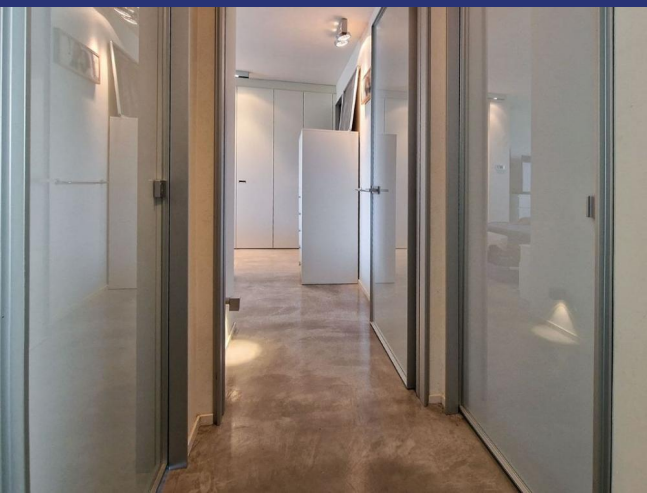

Le Marche

Civitanova Marche

5695: Attico sul Mare è un elegante appartamento in vendita con vista panoramica sul lungomare di Civitanova Marche.

Prezzo: € 499.000

5695 Civitanova Marche

Attico sul Mare è un elegante appartamento in vendita con vista panoramica sul lungomare di Civitanova Marche. Questa splendida proprietà si trova a pochi passi dalla spiaggia. L'appartamento è stato completamente ristrutturato nel 2014.

L'appartamento si trova all'ottavo piano (semi-attico) di un palazzo storico della città. Da ogni finestra si può godere della vista della spiaggia nord, compreso il Monte Conero, e della spiaggia sud.

L'ingresso è separato ed elegante, riservato ai piani più alti dell'edificio.

L'appartamento dispone di un ampio soggiorno con cucina open space e zona pranzo. Un piccolo corridoio conduce alla zona notte, che comprende un'ampia camera da letto con bagno en suite, una camera singola e un bagno con vasca idromassaggio. Sia i bagni che la cucina sono finestrati. Il soggiorno e le camere da letto hanno accesso diretto al terrazzo panoramico attraverso ampie porte-finestre.

L'impianto di riscaldamento e raffrescamento è radiante a soffitto. L'appartamento è dotato di porta blindata e doppi vetri.

Civitanova Marche è una rinomata località balneare della costa adriatica, che vanta un porto peschereccio e un porto turistico. La sponda settentrionale è ampia e sabbiosa e l'acqua è bassa: è adatta ai bambini, che possono bagnarsi e giocare in tutta sicurezza; la sponda meridionale, invece, è sia sabbiosa che ciottolosa. La lunga spiaggia è divisa dal porto peschereccio e dal porticciolo.