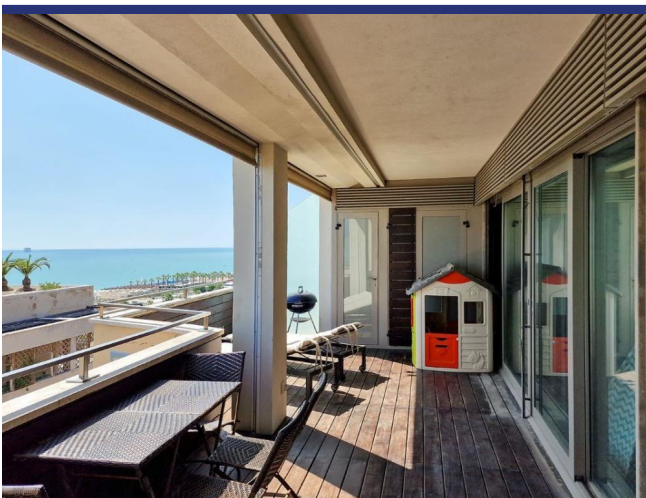

Le Marche

Civitanova Marche

5695: Attico sul Mare è un elegante appartamento in vendita con vista panoramica sul lungomare di Civitanova Marche.

Prezzo: € 499.000

5695 Civitanova Marche

Attico sul Mare è un elegante appartamento in vendita con vista panoramica sul lungomare di Civitanova Marche. Questa splendida proprietà si trova a pochi passi dalla spiaggia. L'appartamento è stato completamente ristrutturato nel 2014.

L'appartamento si trova all'ottavo piano (semi-attico) di un palazzo storico della città. Da ogni finestra si può godere della vista della spiaggia nord, compreso il Monte Conero, e della spiaggia sud.

C'è una terrazza di 40 mq (con pavimento in legno) dove è possibile organizzare feste all'aperto con gli amici, fare barbecue, prendere il sole o semplicemente rilassarsi con una vista spettacolare.

L'appartamento viene venduto arredato con mobili moderni che ben si abbinano al pavimento in quarzo di colore grigio-tortura.

L'impianto di riscaldamento e raffrescamento è radiante a soffitto. L'appartamento è dotato di porta blindata e doppi vetri.

Civitanova Marche è una rinomata località balneare della costa adriatica, che vanta un porto peschereccio e un porto turistico. La sponda settentrionale è ampia e sabbiosa e l'acqua è bassa: è adatta ai bambini, che possono bagnarsi e giocare in tutta sicurezza; la sponda meridionale, invece, è sia sabbiosa che ciottolosa. La lunga spiaggia è divisa dal porto peschereccio e dal porticciolo.