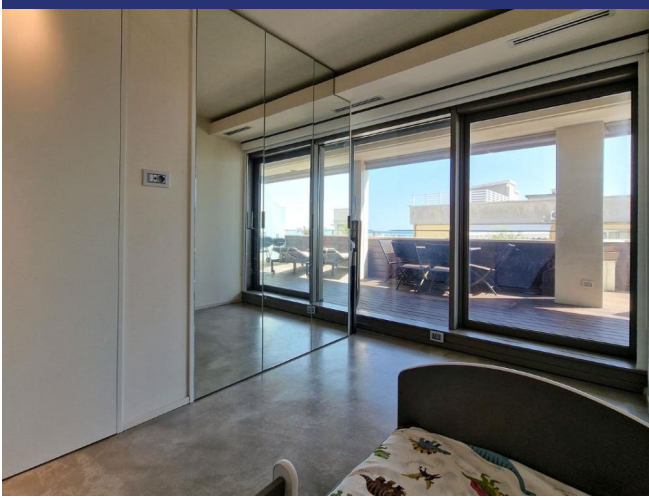

## 5695 Civitanova Marche

Attico sul Mare è un elegante appartamento in vendita con vista panoramica sul lungomare di Civitanova Marche. Questa splendida proprietà si trova a pochi passi dalla spiaggia. L'appartamento è stato completamente ristrutturato nel 2014.

L'ingresso è separato ed elegante, riservato ai piani più alti dell'edificio.

L'appartamento dispone di un ampio soggiorno con cucina open space e zona pranzo. Un piccolo corridoio conduce alla zona notte, che comprende un'ampia camera da letto con bagno en suite, una camera singola e un bagno con vasca idromassaggio. Sia i bagni che la cucina sono finestrati. Il soggiorno e le camere da letto hanno accesso diretto al terrazzo panoramico attraverso ampie porte-finestre.

C'è una terrazza di 40 mq (con pavimento in legno) dove è possibile organizzare feste all'aperto con gli amici, fare barbecue, prendere il sole o semplicemente rilassarsi con una vista spettacolare.

L'appartamento viene venduto arredato con mobili moderni che ben si abbinano al pavimento in quarzo di colore grigio-tortura.

L'impianto di riscaldamento e raffrescamento è radiante a soffitto. L'appartamento è dotato di porta blindata e doppi vetri.

Civitanova Marche è una rinomata località balneare della costa adriatica, che vanta un porto peschereccio e un porto turistico. La sponda settentrionale è ampia e sabbiosa e l'acqua è bassa: è adatta ai bambini, che possono bagnarsi e giocare in tutta sicurezza; la sponda meridionale, invece, è sia sabbiosa che ciottolosa. La lunga spiaggia è divisa dal porto peschereccio e dal porticciolo.