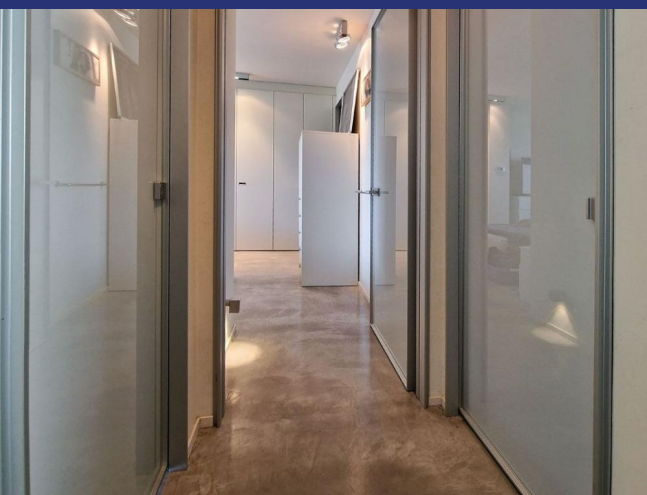

L'appartamento si trova all'ottavo piano (semi-attico) di un palazzo storico della città. Da ogni finestra si può godere della vista della spiaggia nord, compreso il Monte Conero, e della spiaggia sud.

L'ingresso è separato ed elegante, riservato ai piani più alti dell'edificio.

L'appartamento dispone di un ampio soggiorno con cucina open space e zona pranzo. Un piccolo corridoio conduce alla zona notte, che comprende un'ampia camera da letto con bagno en suite, una camera singola e un bagno con vasca idromassaggio. Sia i bagni che la cucina sono finestrati. Il soggiorno e le camere da letto hanno accesso diretto al terrazzo panoramico attraverso ampie porte-finestre.

C'è una terrazza di 40 mq (con pavimento in legno) dove è possibile organizzare feste all'aperto con gli amici, fare barbecue, prendere il sole o semplicemente rilassarsi con una vista spettacolare.

L'appartamento viene venduto arredato con mobili moderni che ben si abbinano al pavimento in quarzo di colore grigio-tortura.

L'impianto di riscaldamento e raffrescamento è radiante a soffitto. L'appartamento è dotato di porta blindata e doppi vetri.

Civitanova Marche è una rinomata località balneare della costa adriatica, che vanta un porto peschereccio e un porto turistico. La sponda settentrionale è ampia e sabbiosa e l'acqua è bassa: è adatta ai bambini, che possono bagnarsi e giocare in tutta sicurezza; la sponda meridionale, invece, è sia sabbiosa che ciottolosa. La lunga spiaggia è divisa dal porto peschereccio e dal porticciolo.