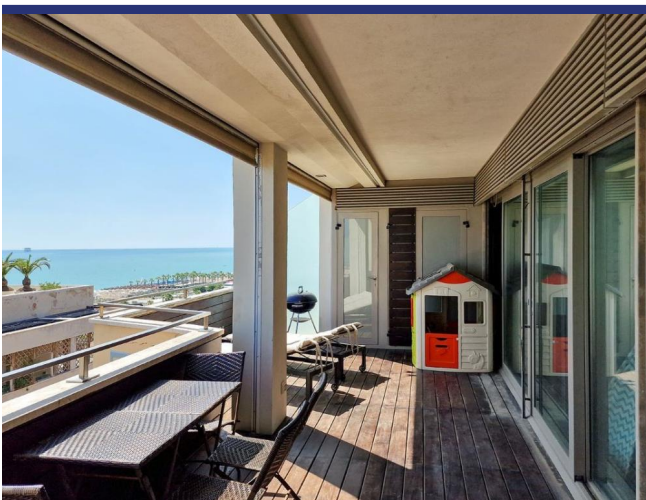

Le Marche

Civitanova Marche

5695: Attico sul Mare è un elegante appartamento in vendita con vista panoramica sul lungomare di Civitanova Marche.

Prezzo: € 499.000

5695 Civitanova Marche

Attico sul Mare è un elegante appartamento in vendita con vista panoramica sul lungomare di Civitanova Marche. Questa splendida proprietà si trova a pochi passi dalla spiaggia. L'appartamento è stato completamente ristrutturato nel 2014.

L'appartamento si trova all'ottavo piano (semi-attico) di un palazzo storico della città. Da ogni finestra si può godere della vista della spiaggia nord, compreso il Monte Conero, e della spiaggia sud.

C'è una terrazza di 40 mq (con pavimento in legno) dove è possibile organizzare feste all'aperto con gli amici, fare barbecue, prendere il sole o semplicemente rilassarsi con una vista spettacolare.

L'appartamento viene venduto arredato con mobili moderni che ben si abbinano al pavimento in quarzo di colore grigio-tortura.

L'impianto di riscaldamento e raffrescamento è radiante a soffitto. L'appartamento è dotato di porta blindata e doppi vetri.

Civitanova Marche è una rinomata località balneare della costa adriatica, che vanta un porto peschereccio e un porto turistico. La sponda settentrionale è ampia e sabbiosa e l'acqua è bassa: è adatta ai bambini, che possono bagnarsi e giocare in tutta sicurezza; la sponda meridionale, invece, è sia sabbiosa che ciottolosa. La lunga spiaggia è divisa dal porto peschereccio e dal porticciolo.