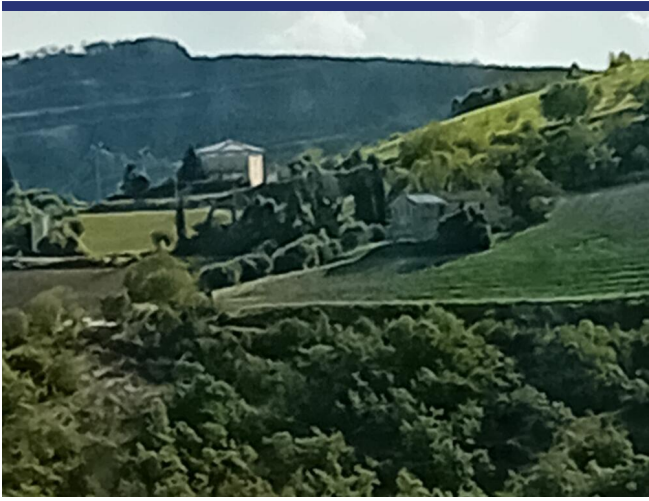

Le Marche

Arcevia

5720: Casale da restaurare in ottima posizione nelle Marche, Arcevia
Prezzo: € 100.000

5720 Arcevia

In vendita nelle Marche un tipico casale del XIX secolo completamente da ristrutturare (superficie totale 245 m²) con annesso (60 m²). Situata nelle dolci colline vicino al borgo medievale di Avacelli, questa proprietà ha una vista panoramica eccezionale: nelle giornate limpide si può vedere il mare (costa adriatica). Viene fornita con 2 ettari di terreno. Situata in posizione centrale tra gli Appennini e la costa (35 km), da qui si possono visitare molte città storiche, le montagne e la spiaggia, e fare belle passeggiate a piedi o in bicicletta. Il terreno circostante offre molta privacy e un posto meraviglioso per creare una piscina.

5720 Arcevia

- Riferimento: 5720
- Rustico da ristrutturare
- Vista panoramica
- 35 km dal mare
- 1 km dal paese
- Prezzo: € 100.000
- spazio abitabile: 245 m²
- Condizione della proprietà: Da ristrutturare
- Stato: Disponibile