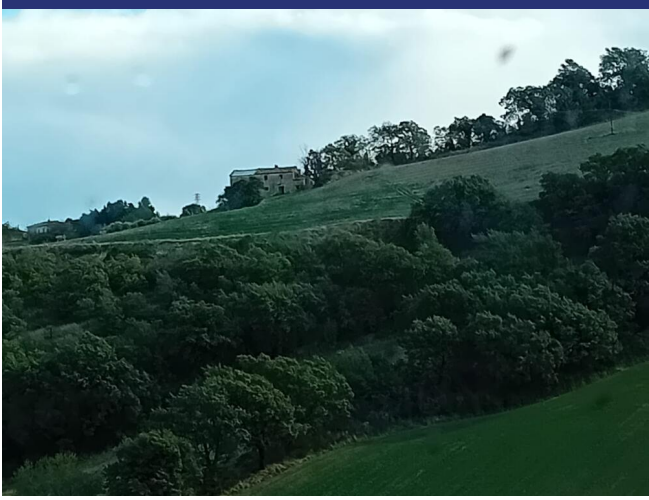

Le Marche

Arcevia

5720: Casale da restaurare in ottima posizione nelle Marche, Arcevia
Prezzo: € 100.000

5720 Arcevia

In vendita nelle Marche un tipico casale del XIX secolo completamente da ristrutturare (superficie totale 245 m²) con annesso (60 m²). Situata nelle dolci colline vicino al borgo medievale di Avacelli, questa proprietà ha una vista panoramica eccezionale: nelle giornate limpide si può vedere il mare (costa adriatica). Viene fornita con 2 ettari di terreno. Situata in posizione centrale tra gli Appennini e la costa (35 km), da qui si possono visitare molte città storiche, le montagne e la spiaggia, e fare belle passeggiate a piedi o in bicicletta. Il terreno circostante offre molta privacy e un posto meraviglioso per creare una piscina.

5720 Arcevia

- Riferimento: 5720
- Rustico da ristrutturare
- Vista panoramica
- 35 km dal mare
- 1 km dal paese
- Prezzo: € 100.000
- spazio abitabile: 245 m²
- Condizione della proprietà: Da ristrutturare
- Stato: Disponibile