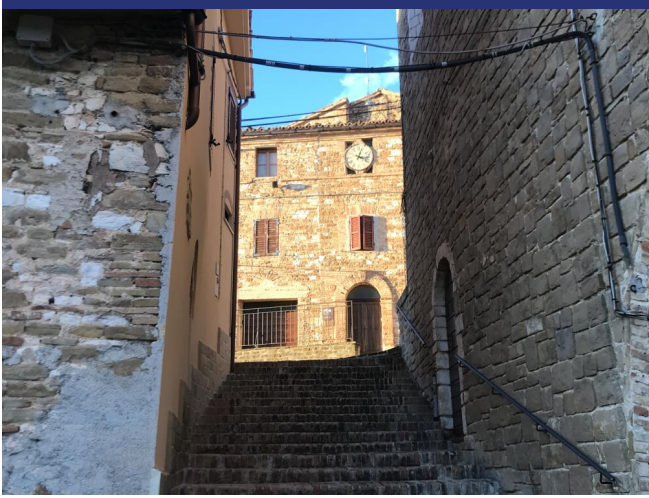

Le Marche

Arcevia

5720: Casale da restaurare in ottima posizione nelle Marche, Arcevia
Prezzo: € 100.000

5720 Arcevia

In vendita nelle Marche un tipico casale del XIX secolo completamente da ristrutturare (superficie totale 245 m²) con annesso (60 m²). Situata nelle dolci colline vicino al borgo medievale di Avacelli, questa proprietà ha una vista panoramica eccezionale: nelle giornate limpide si può vedere il mare (costa adriatica). Viene fornita con 2 ettari di terreno. Situata in posizione centrale tra gli Appennini e la costa (35 km), da qui si possono visitare molte città storiche, le montagne e la spiaggia, e fare belle passeggiate a piedi o in bicicletta. Il terreno circostante offre molta privacy e un posto meraviglioso per creare una piscina.

5720 Arcevia

- Riferimento: 5720
- Rustico da ristrutturare
- Vista panoramica
- 35 km dal mare
- 1 km dal paese
- Prezzo: € 100.000
- spazio abitabile: 245 m²
- Condizione della proprietà: Da ristrutturare
- Stato: Disponibile