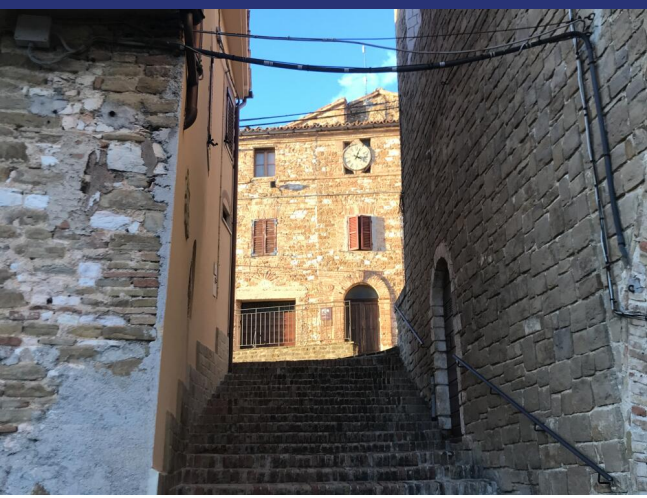

Le Marche

Arcevia

5720: Casale da restaurare in ottima posizione nelle Marche, Arcevia
Prezzo: € 100.000

5720 Arcevia

In vendita nelle Marche un tipico casale del XIX secolo completamente da ristrutturare (superficie totale 245 m²) con annesso (60 m²). Situata nelle dolci colline vicino al borgo medievale di Avacelli, questa proprietà ha una vista panoramica eccezionale: nelle giornate limpide si può vedere il mare (costa adriatica). Viene fornita con 2 ettari di terreno. Situata in posizione centrale tra gli Appennini e la costa (35 km), da qui si possono visitare molte città storiche, le montagne e la spiaggia, e fare belle passeggiate a piedi o in bicicletta. Il terreno circostante offre molta privacy e un posto meraviglioso per creare una piscina.

5720 Arcevia

- Riferimento: 5720
- Rustico da ristrutturare
- Vista panoramica
- 35 km dal mare
- 1 km dal paese
- Prezzo: € 100.000
- spazio abitabile: 245 m²
- Condizione della proprietà: Da ristrutturare
- Stato: Disponibile