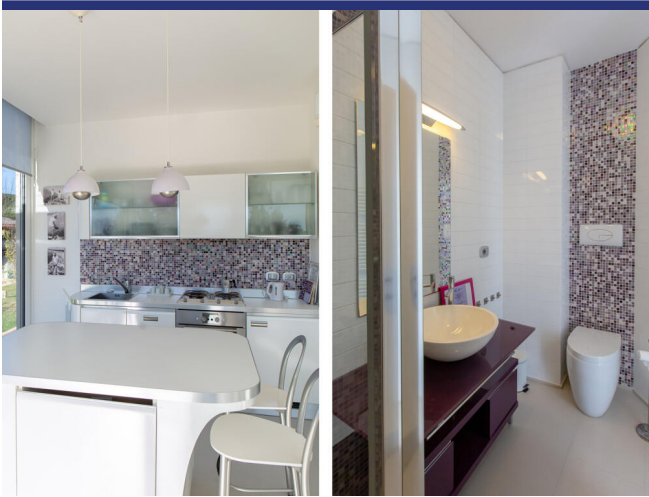

## 4403 Montefiascone

Antico casale in pietra di 400mq ristrutturato di recente in aperta campagna con parco molto curato di 7.000mq recintato con cancello automatico, uliveto con 48 ulivi secolari, piscina con acqua salata 6x12.5m e doccia, palestra con studio e bagno, quattro cantine di cui una con controllo temperatura, carport per sei macchine. Il casale è diviso in cinque appartamenti, di cui quattro al piano terra: Appartamento A 70mq (arredamento solo parzialmente incluso) con soggiorno open space con angolo cottura e camino e bagno, terrazza. Appartamento B 50mq con soggiorno con angolo cottura e camino, camera con bagno e terrazza. Appartamento C 70mq con soggiorno con angolo cottura e camino, due camere, bagno e terrazza. Appartamento D 50mq con ampie vetrate, soggiorno con angolo cottura e camino, due camere, bagno e terrazza. E l'appartamento padronale di design al primo piano di 160mq, arredamento di design compreso, con soggiorno open space, camino Gyro Focus dal soffitto girevole a 360°, cucina Crystal di design con isola e camino, soffitti fino a 5m, travi a vista, camera padronale con bagno en suite e bagni di servizio, ripostiglio, terrazza con vista panoramica di 70mq e balcone con vista piscina.