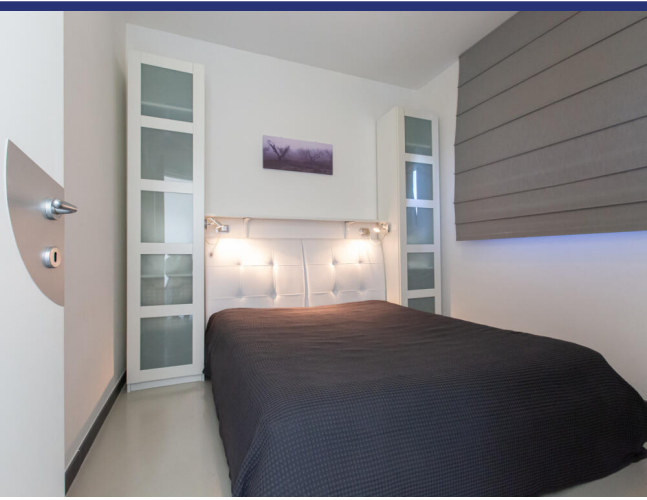

## 4403 Montefiascone

Antico casale in pietra di 400mq ristrutturato di recente in aperta campagna con parco molto curato di 7.000mq recintato con cancello automatico, uliveto con 48 ulivi secolari, piscina con acqua salata 6x12.5m e doccia, palestra con studio e bagno, quattro cantine di cui una con controllo temperatura, carport per sei macchine. Il casale è diviso in cinque appartamenti, di cui quattro al piano terra: Appartamento A 70mq (arredamento solo parzialmente incluso) con soggiorno open space con angolo cottura e camino e bagno, terrazza. Appartamento B 50mq con soggiorno con angolo cottura e camino, camera con bagno e terrazza. Appartamento C 70mq con soggiorno con angolo cottura e camino, due camere, bagno e terrazza. Appartamento D 50mq con ampie vetrate, soggiorno con angolo cottura e camino, due camere, bagno e terrazza. E l'appartamento padronale di design al primo piano di 160mq, arredamento di design compreso, con soggiorno open space, camino Gyro Focus dal soffitto girevole a 360°, cucina Crystal di design con isola e camino, soffitti fino a 5m, travi a vista, camera padronale con bagno en suite e bagni di servizio, ripostiglio, terrazza con vista panoramica di 70mq e balcone con vista piscina.