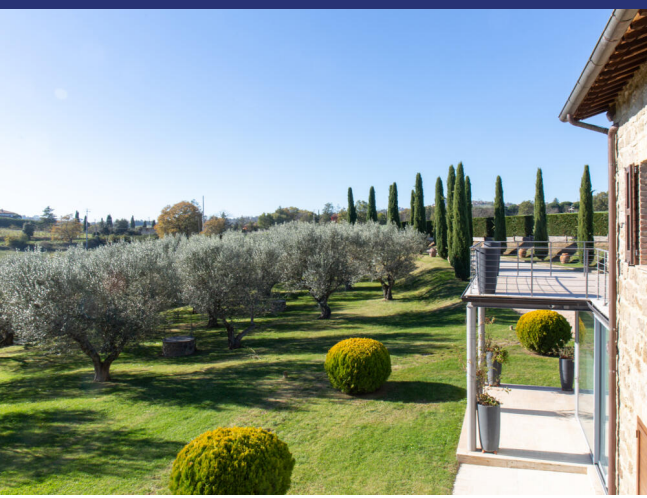

## 4403 Montefiascone

Antico casale in pietra di 400mq ristrutturato di recente in aperta campagna con parco molto curato di 7.000mq recintato con cancello automatico, uliveto con 48 ulivi secolari, piscina con acqua salata 6x12.5m e doccia, palestra con studio e bagno, quattro cantine di cui una con controllo temperatura, carport per sei macchine. Il casale è diviso in cinque appartamenti, di cui quattro al piano terra: Appartamento A 70mq (arredamento solo parzialmente incluso) con soggiorno open space con angolo cottura e camino e bagno, terrazza. Appartamento B 50mq con soggiorno con angolo cottura e camino, camera con bagno e terrazza. Appartamento C 70mq con soggiorno con angolo cottura e camino, due camere, bagno e terrazza. Appartamento D 50mq con ampie vetrate, soggiorno con angolo cottura e camino, due camere, bagno e terrazza. E l'appartamento padronale di design al primo piano di 160mq, arredamento di design compreso, con soggiorno open space, camino Gyro Focus dal soffitto girevole a 360°, cucina Crystal di design con isola e camino, soffitti fino a 5m, travi a vista, camera padronale con bagno en suite e bagni di servizio, ripostiglio, terrazza con vista panoramica di 70mq e balcone con vista piscina.

## 4403 Montefiascone

- Riferimento: 4403
- Villa/Casale
- Vista panoramica
- 10 km dal lago
- 85 km dal mare
- 2 km dal paese
- Giardino
- Balcone
- Riscaldamento
- Camino
- Aria condizionata
- Garage: Parcheggio
- Guesthouse: Si
- Piscina: Si
- Prezzo su richiesta
- spazio abitabile: 450 m<sup>2</sup>
- Terreno: 7000 m<sup>2</sup>
- camere da letto: 6
- Bagni: 6
- Potenziale per l'affitto: Molto bene
- Condizione della proprietà: Molto bene
- Stato: Venduto