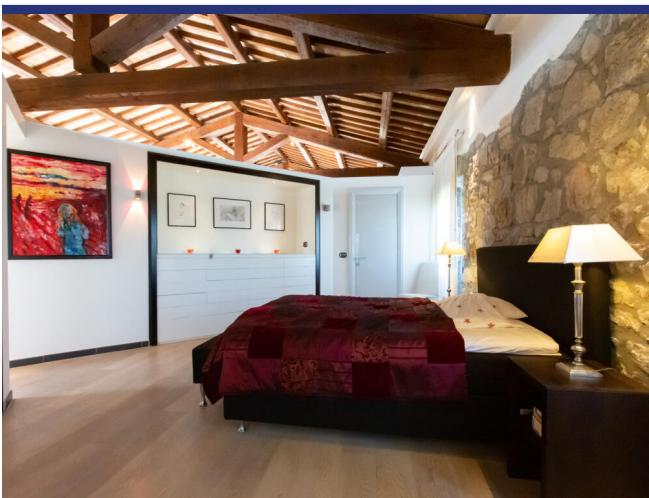

Lazio

Montefiascone

4403: casale con 6 camere e piscina
Prezzo su richiesta

4403 Montefiascone

Antico casale in pietra di 400mq ristrutturato di recente in aperta campagna con parco molto curato di 7.000mq recintato con cancello automatico, uliveto con 48 ulivi secolari, piscina con acqua salata 6x12.5m e doccia, palestra con studio e bagno, quattro cantine di cui una con controllo temperatura, carport per sei macchine. Il casale è diviso in cinque appartamenti, di cui quattro al piano terra: Appartamento A 70mq (arredamento solo parzialmente incluso) con soggiorno open space con angolo cottura e camino e bagno, terrazza. Appartamento B 50mq con soggiorno con angolo cottura e camino, camera con bagno e terrazza. Appartamento C 70mq con soggiorno con angolo cottura e camino, due camere, bagno e terrazza. Appartamento D 50mq con ampie vetrate, soggiorno con angolo cottura e camino, due camere, bagno e terrazza. E l'appartamento padronale di design al primo piano di 160mq, arredamento di design compreso, con soggiorno open space, camino Gyro Focus dal soffitto girevole a 360°, cucina Crystal di design con isola e camino, soffitti fino a 5m, travi a vista, camera padronale con bagno en suite e bagni di servizio, ripostiglio, terrazza con vista panoramica di 70mq e balcone con vista piscina.

4403 Montefiascone

- Riferimento: 4403
- Villa/Casale
- Vista panoramica
- 10 km dal lago
- 85 km dal mare
- 2 km dal paese
- Giardino
- Balcone
- Riscaldamento
- Camino
- Aria condizionata
- Garage: Parcheggio
- Guesthouse: Si
- Piscina: Si
- Prezzo su richiesta
- spazio abitabile: 450 m²
- Terreno: 7000 m²
- camere da letto: 6
- Bagni: 6
- Potenziale per l'affitto: Molto bene
- Condizione della proprietà: Molto bene
- Stato: Venduto