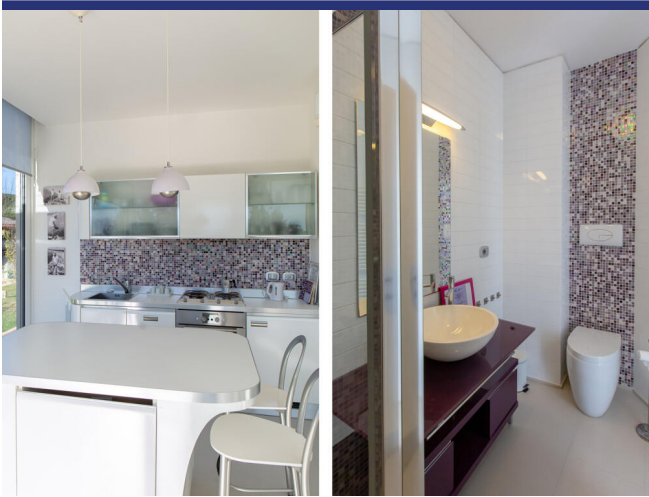

Lazio

Montefiascone

4403: casale con 6 camere e piscina
Prezzo su richiesta

4403 Montefiascone

Antico casale in pietra di 400mq ristrutturato di recente in aperta campagna con parco molto curato di 7.000mq recintato con cancello automatico, uliveto con 48 ulivi secolari, piscina con acqua salata 6x12.5m e doccia, palestra con studio e bagno, quattro cantine di cui una con controllo temperatura, carport per sei macchine. Il casale è diviso in cinque appartamenti, di cui quattro al piano terra: Appartamento A 70mq (arredamento solo parzialmente incluso) con soggiorno open space con angolo cottura e camino e bagno, terrazza. Appartamento B 50mq con soggiorno con angolo cottura e camino, camera con bagno e terrazza. Appartamento C 70mq con soggiorno con angolo cottura e camino, due camere, bagno e terrazza. Appartamento D 50mq con ampie vetrate, soggiorno con angolo cottura e camino, due camere, bagno e terrazza. E l'appartamento padronale di design al primo piano di 160mq, arredamento di design compreso, con soggiorno open space, camino Gyro Focus dal soffitto girevole a 360°, cucina Crystal di design con isola e camino, soffitti fino a 5m, travi a vista, camera padronale con bagno en suite e bagni di servizio, ripostiglio, terrazza con vista panoramica di 70mq e balcone con vista piscina.

4403 Montefiascone

- Riferimento: 4403
- Villa/Casale
- Vista panoramica
- 10 km dal lago
- 85 km dal mare
- 2 km dal paese
- Giardino
- Balcone
- Riscaldamento
- Camino
- Aria condizionata
- Garage: Parcheggio
- Guesthouse: Si
- Piscina: Si
- Prezzo su richiesta
- spazio abitabile: 450 m²
- Terreno: 7000 m²
- camere da letto: 6
- Bagni: 6
- Potenziale per l'affitto: Molto bene
- Condizione della proprietà: Molto bene
- Stato: Venduto