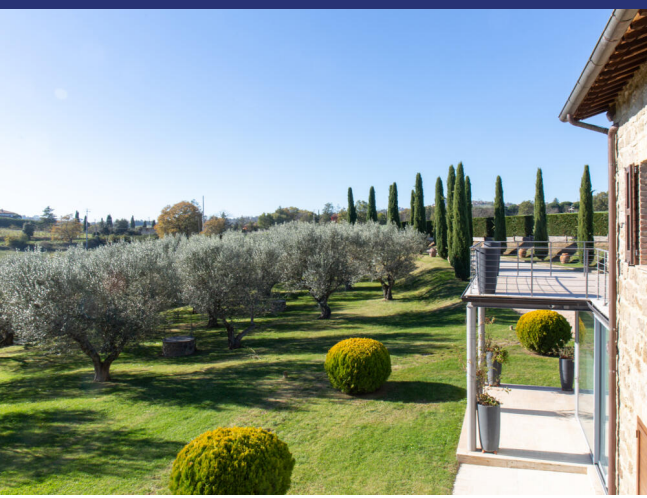

Lazio

Montefiascone

4403: casale con 6 camere e piscina
Prezzo su richiesta

4403 Montefiascone

Antico casale in pietra di 400mq ristrutturato di recente in aperta campagna con parco molto curato di 7.000mq recintato con cancello automatico, uliveto con 48 ulivi secolari, piscina con acqua salata 6x12.5m e doccia, palestra con studio e bagno, quattro cantine di cui una con controllo temperatura, carport per sei macchine. Il casale è diviso in cinque appartamenti, di cui quattro al piano terra: Appartamento A 70mq (arredamento solo parzialmente incluso) con soggiorno open space con angolo cottura e camino e bagno, terrazza. Appartamento B 50mq con soggiorno con angolo cottura e camino, camera con bagno e terrazza. Appartamento C 70mq con soggiorno con angolo cottura e camino, due camere, bagno e terrazza. Appartamento D 50mq con ampie vetrate, soggiorno con angolo cottura e camino, due camere, bagno e terrazza. E l'appartamento padronale di design al primo piano di 160mq, arredamento di design compreso, con soggiorno open space, camino Gyro Focus dal soffitto girevole a 360°, cucina Crystal di design con isola e camino, soffitti fino a 5m, travi a vista, camera padronale con bagno en suite e bagni di servizio, ripostiglio, terrazza con vista panoramica di 70mq e balcone con vista piscina.

4403 Montefiascone

- Riferimento: 4403
- Villa/Casale
- Vista panoramica
- 10 km dal lago
- 85 km dal mare
- 2 km dal paese
- Giardino
- Balcone
- Riscaldamento
- Camino
- Aria condizionata
- Garage: Parcheggio
- Guesthouse: Si
- Piscina: Si
- Prezzo su richiesta
- spazio abitabile: 450 m²
- Terreno: 7000 m²
- camere da letto: 6
- Bagni: 6
- Potenziale per l'affitto: Molto bene
- Condizione della proprietà: Molto bene
- Stato: Venduto