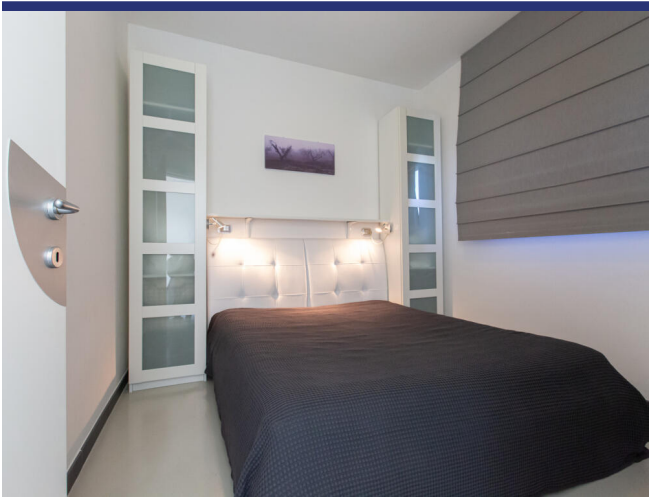

Lazio

Montefiascone

4403: casale con 6 camere e piscina
Prezzo su richiesta

4403 Montefiascone

Antico casale in pietra di 400mq ristrutturato di recente in aperta campagna con parco molto curato di 7.000mq recintato con cancello automatico, uliveto con 48 ulivi secolari, piscina con acqua salata 6x12.5m e doccia, palestra con studio e bagno, quattro cantine di cui una con controllo temperatura, carport per sei macchine. Il casale è diviso in cinque appartamenti, di cui quattro al piano terra: Appartamento A 70mq (arredamento solo parzialmente incluso) con soggiorno open space con angolo cottura e camino e bagno, terrazza. Appartamento B 50mq con soggiorno con angolo cottura e camino, camera con bagno e terrazza. Appartamento C 70mq con soggiorno con angolo cottura e camino, due camere, bagno e terrazza. Appartamento D 50mq con ampie vetrate, soggiorno con angolo cottura e camino, due camere, bagno e terrazza. E l'appartamento padronale di design al primo piano di 160mq, arredamento di design compreso, con soggiorno open space, camino Gyro Focus dal soffitto girevole a 360°, cucina Crystal di design con isola e camino, soffitti fino a 5m, travi a vista, camera padronale con bagno en suite e bagni di servizio, ripostiglio, terrazza con vista panoramica di 70mq e balcone con vista piscina.

4403 Montefiascone

- Riferimento: 4403
- Villa/Casale
- Vista panoramica
- 10 km dal lago
- 85 km dal mare
- 2 km dal paese
- Giardino
- Balcone
- Riscaldamento
- Camino
- Aria condizionata
- Garage: Parcheggio
- Guesthouse: Si
- Piscina: Si
- Prezzo su richiesta
- spazio abitabile: 450 m²
- Terreno: 7000 m²
- camere da letto: 6
- Bagni: 6
- Potenziale per l'affitto: Molto bene
- Condizione della proprietà: Molto bene
- Stato: Venduto