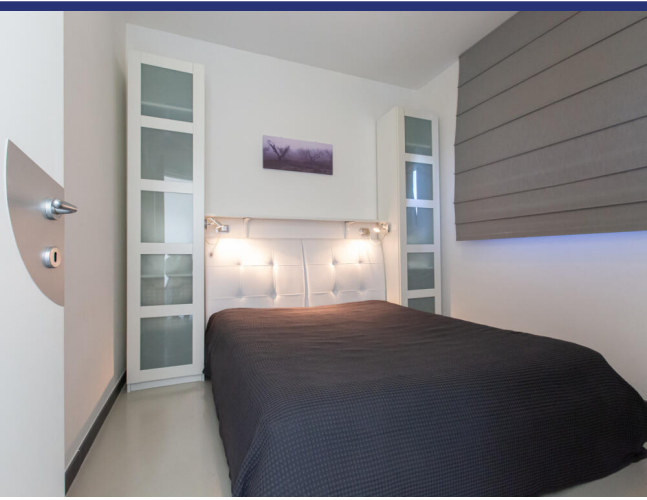

Lazio

Montefiascone

4403: casale con 6 camere e piscina
Prezzo su richiesta

4403 Montefiascone

Antico casale in pietra di 400mq ristrutturato di recente in aperta campagna con parco molto curato di 7.000mq recintato con cancello automatico, uliveto con 48 ulivi secolari, piscina con acqua salata 6x12.5m e doccia, palestra con studio e bagno, quattro cantine di cui una con controllo temperatura, carport per sei macchine. Il casale è diviso in cinque appartamenti, di cui quattro al piano terra: Appartamento A 70mq (arredamento solo parzialmente incluso) con soggiorno open space con angolo cottura e camino e bagno, terrazza. Appartamento B 50mq con soggiorno con angolo cottura e camino, camera con bagno e terrazza. Appartamento C 70mq con soggiorno con angolo cottura e camino, due camere, bagno e terrazza. Appartamento D 50mq con ampie vetrate, soggiorno con angolo cottura e camino, due camere, bagno e terrazza. E l'appartamento padronale di design al primo piano di 160mq, arredamento di design compreso, con soggiorno open space, camino Gyro Focus dal soffitto girevole a 360°, cucina Crystal di design con isola e camino, soffitti fino a 5m, travi a vista, camera padronale con bagno en suite e bagni di servizio, ripostiglio, terrazza con vista panoramica di 70mq e balcone con vista piscina.

4403 Montefiascone

- Riferimento: 4403
- Villa/Casale
- Vista panoramica
- 10 km dal lago
- 85 km dal mare
- 2 km dal paese
- Giardino
- Balcone
- Riscaldamento
- Camino
- Aria condizionata
- Garage: Parcheggio
- Guesthouse: Si
- Piscina: Si
- Prezzo su richiesta
- spazio abitabile: 450 m²
- Terreno: 7000 m²
- camere da letto: 6
- Bagni: 6
- Potenziale per l'affitto: Molto bene
- Condizione della proprietà: Molto bene
- Stato: Venduto