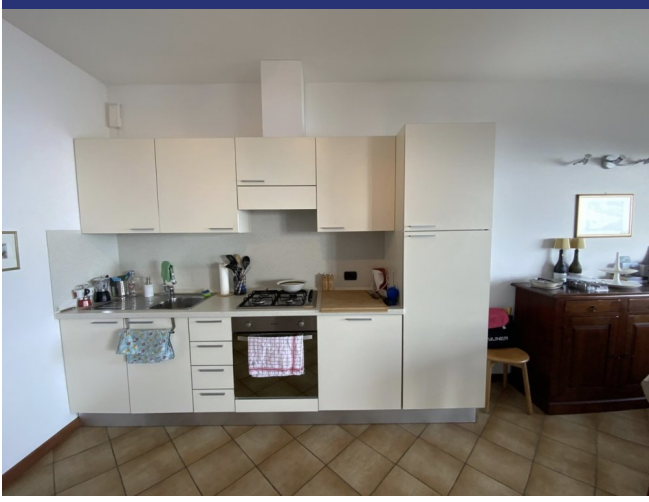

# Lago Maggiore

Levo

6451: Appartamento con magnifica vista lago Maggiore

Prezzo: € 415.000

Appartamento con magnifica vista lago Maggiore

Sulle prime alture di Stresa, Perla del Lago Maggiore, nella frazione di Levo, è in vendita appartamento con bellissima vista lago.

L'immobile fa parte di un piccolo complesso formato da 7 appartamenti, è posto all'ultimo piano, con ingresso diretto dalla strada.

L'appartamento è così disposto: ingresso da un vialetto comune che porta ad una piccola corte, un bel portico coperto apre l'accesso all' ampio soggiorno con cucina a vista e accesso ad una balconata dove si gode di una magnifica vista del lago Maggiore, il piano è servito da un comodo bagno; la scala interna porta al piano mansardato dove si trovano due grandi camere matrimoniali, un bagno con vasca e doccia, un locale sottotetto e una lavanderia. Completa la proprietà un posto auto all'esterno del complesso.

L'immobile è stato ristrutturato una quindicina di anni fa, è in ottime condizioni, il riscaldamento è a metano con caldaia a condensazione.

Le spese condominiali sono minime.

- Riferimento: 6451
- Appartamento/In borgo
- Vista lago
- Vista panoramica
- Balcone
- Garage: Parcheggio
- Prezzo: € 415.000
- spazio abitabile: 130 m<sup>2</sup>
- camere da letto: 2
- Bagni: 2
- Potenziale per l'affitto: Molto bene
- Stato: Disponibile