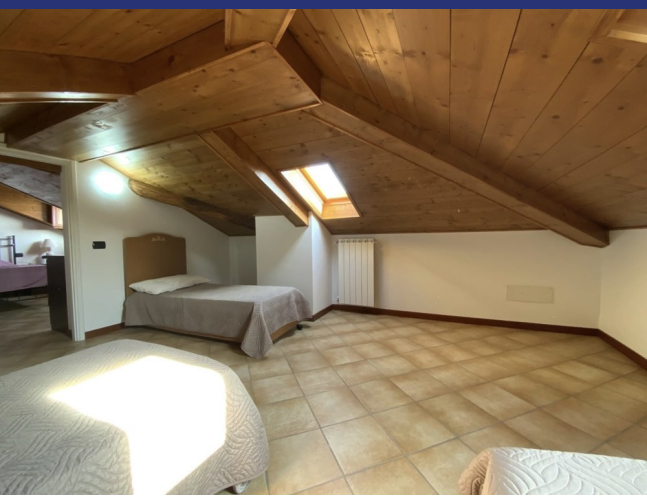

L'immobile fa parte di un piccolo complesso formato da 7 appartamenti, è posto all'ultimo piano, con ingresso diretto dalla strada.

L'appartamento è così disposto: ingresso da un vialetto comune che porta ad una piccola corte, un bel portico coperto apre l'accesso all' ampio soggiorno con cucina a vista e accesso ad una balconata dove si gode di una magnifica vista del lago Maggiore, il piano è servito da un comodo bagno; la scala interna porta al piano mansardato dove si trovano due grandi camere matrimoniali, un bagno con vasca e doccia, un locale sottotetto e una lavanderia. Completa la proprietà un posto auto all'esterno del complesso.

L'immobile è stato ristrutturato una quindicina di anni fa, è in ottime condizioni, il riscaldamento è a metano con caldaia a condensazione.

Le spese condominiali sono minime.

- Riferimento: 6451
- Appartamento/In borgo
- Vista lago
- Vista panoramica
- Balcone
- Garage: Parcheggio
- Prezzo: € 415.000
- spazio abitabile: 130 m<sup>2</sup>
- camere da letto: 2
- Bagni: 2
- Potenziale per l'affitto: Molto bene
- Stato: Disponibile