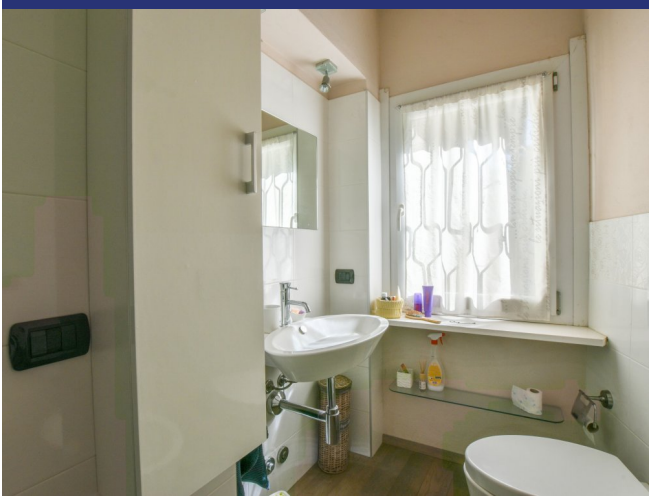

Lago Maggiore

Lesina

6440: Villa storica con vista lago e giardino a Lesina

Prezzo: € 530.000

Villa storica con vista lago e giardino a Lesa

A pochi minuti dalle sponde del Lago Maggiore, immersa nel verde delle colline di Lesa, questa villa indipendente di inizio Novecento racconta un'eleganza d'altri tempi reinterpretata in chiave contemporanea. La sua posizione, soleggiata e silenziosa, regala un'atmosfera serena e riservata, con scorci incantevoli che si aprono sul blu del lago. L'abitazione si sviluppa su tre livelli, per una superficie complessiva di circa 200 mq. Al piano principale si accede a una luminosa zona giorno, dove ampie vetrate incorniciano il paesaggio naturale circostante e accompagnano l'accesso diretto a una terrazza con vista panoramica, perfetta per rilassarsi o accogliere ospiti all'aperto. La cucina abitabile, spaziosa e funzionale, si presta a una quotidianità autentica e accogliente. La zona notte è composta da tre camere ben distribuite, pensate per garantire tranquillità e comfort. Il piano inferiore offre una taverna con locali di servizio, ideale come spazio multifunzione o area hobby. Tutto attorno, un giardino privato di circa 1.000 mq, curato e ben integrato nel paesaggio, offre la possibilità di vivere gli spazi esterni in ogni stagione. L'intervento di ristrutturazione terminato nel 2013 ha restituito nuova vita all'immobile, preservandone l'anima storica ma dotandolo di tutti i comfort essenziali per l'abitare contemporaneo. Un elemento di assoluto valore è il progetto, già approvato, per la realizzazione di un'autorimessa direttamente collegata ai livelli interni della casa: una soluzione rara, che aggiunge ulteriore funzionalità senza intaccare l'armonia architettonica della villa. Ideale come elegante dimora per le vacanze o come residenza principale per chi desidera vivere a contatto con la natura, senza rinunciare al fascino e alla storia di un luogo autentico.