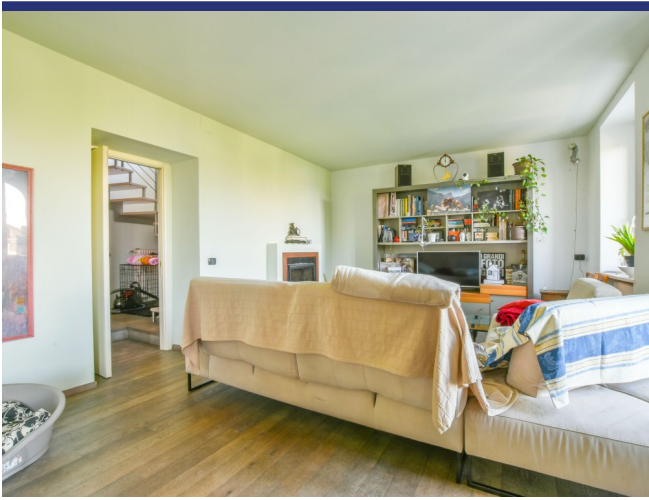

## Lesina

6440: Villa storica con vista lago e giardino a Lesina

Prezzo: € 530.000

Villa storica con vista lago e giardino a Lesa

A pochi minuti dalle sponde del Lago Maggiore, immersa nel verde delle colline di Lesa, questa villa indipendente di inizio Novecento racconta un'eleganza d'altri tempi reinterpretata in chiave contemporanea. La sua posizione, soleggiata e silenziosa, regala un'atmosfera serena e riservata, con scorci incantevoli che si aprono sul blu del lago. L'abitazione si sviluppa su tre livelli, per una superficie complessiva di circa 200 mq. Al piano principale si accede a una luminosa zona giorno, dove ampie vetrate incorniciano il paesaggio naturale circostante e accompagnano l'accesso diretto a una terrazza con vista panoramica, perfetta per rilassarsi o accogliere ospiti all'aperto. La cucina abitabile, spaziosa e funzionale, si presta a una quotidianità autentica e accogliente. La zona notte è composta da tre camere ben distribuite, pensate per garantire tranquillità e comfort. Il piano inferiore offre una taverna con locali di servizio, ideale come spazio multifunzione o area hobby. Tutto attorno, un giardino privato di circa 1.000 mq, curato e ben integrato nel paesaggio, offre la possibilità di vivere gli spazi esterni in ogni stagione. L'intervento di ristrutturazione terminato nel 2013 ha restituito nuova vita all'immobile, preservandone l'anima storica ma dotandolo di tutti i comfort essenziali per l'abitare contemporaneo. Un elemento di assoluto valore è il progetto, già approvato, per la realizzazione di un'autorimessa direttamente collegata ai livelli interni della casa: una soluzione rara, che aggiunge ulteriore funzionalità senza intaccare l'armonia architettonica della villa. Ideale come elegante dimora per le vacanze o come residenza principale per chi desidera vivere a contatto con la natura, senza rinunciare al fascino e alla storia di un luogo autentico.