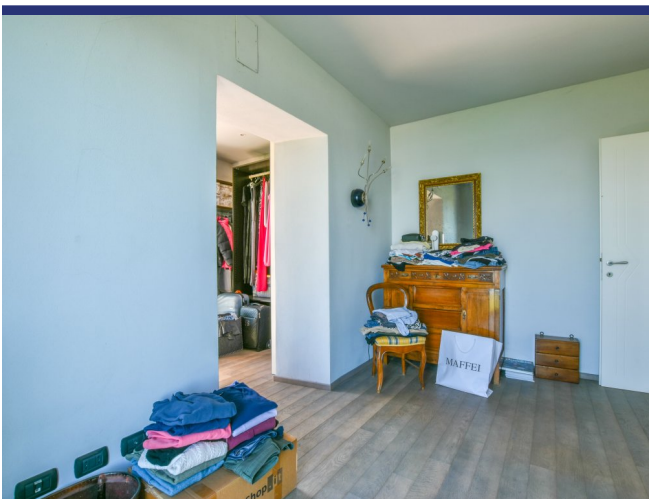

## Lesina

6440: Villa storica con vista lago e giardino a Lesina

Prezzo: € 530.000

Villa storica con vista lago e giardino a Lesa

A pochi minuti dalle sponde del Lago Maggiore, immersa nel verde delle colline di Lesa, questa villa indipendente di inizio Novecento racconta un'eleganza d'altri tempi reinterpretata in chiave contemporanea. La sua posizione, soleggiata e silenziosa, regala un'atmosfera serena e riservata, con scorci incantevoli che si aprono sul blu del lago. L'abitazione si sviluppa su tre livelli, per una superficie complessiva di circa 200 mq. Al piano principale si accede a una luminosa zona giorno, dove ampie vetrate incorniciano il paesaggio naturale circostante e accompagnano l'accesso diretto a una terrazza con vista panoramica, perfetta per rilassarsi o accogliere ospiti all'aperto. La cucina abitabile, spaziosa e funzionale, si presta a una quotidianità autentica e accogliente. La zona notte è composta da tre camere ben distribuite, pensate per garantire tranquillità e comfort. Il piano inferiore offre una taverna con locali di servizio, ideale come spazio multifunzione o area hobby. Tutto attorno, un giardino privato di circa 1.000 mq, curato e ben integrato nel paesaggio, offre la possibilità di vivere gli spazi esterni in ogni stagione. L'intervento di ristrutturazione terminato nel 2013 ha restituito nuova vita all'immobile, preservandone l'anima storica ma dotandolo di tutti i comfort essenziali per l'abitare contemporaneo. Un elemento di assoluto valore è il progetto, già approvato, per la realizzazione di un'autorimessa direttamente collegata ai livelli interni della casa: una soluzione rara, che aggiunge ulteriore funzionalità senza intaccare l'armonia architettonica della villa. Ideale come elegante dimora per le vacanze o come residenza principale per chi desidera vivere a contatto con la natura, senza rinunciare al fascino e alla storia di un luogo autentico.