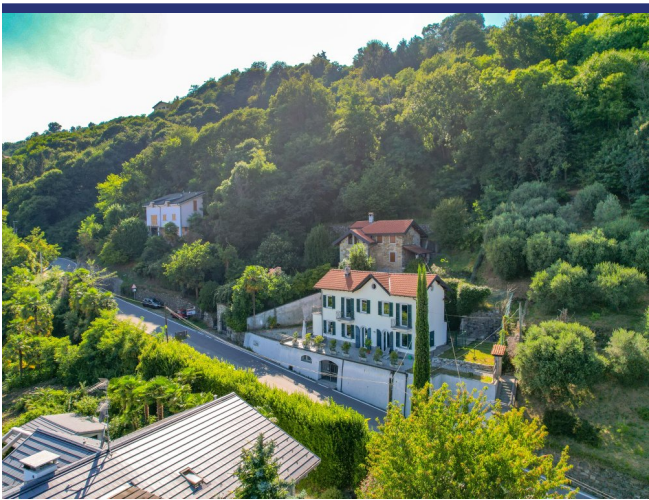

## Lesina

6440: Villa storica con vista lago e giardino a Lesina

Prezzo: € 530.000

Villa storica con vista lago e giardino a Lesa

A pochi minuti dalle sponde del Lago Maggiore, immersa nel verde delle colline di Lesa, questa villa indipendente di inizio Novecento racconta un'eleganza d'altri tempi reinterpretata in chiave contemporanea. La sua posizione, soleggiata e silenziosa, regala un'atmosfera serena e riservata, con scorci incantevoli che si aprono sul blu del lago. L'abitazione si sviluppa su tre livelli, per una superficie complessiva di circa 200 mq. Al piano principale si accede a una luminosa zona giorno, dove ampie vetrate incorniciano il paesaggio naturale circostante e accompagnano l'accesso diretto a una terrazza con vista panoramica, perfetta per rilassarsi o accogliere ospiti all'aperto. La cucina abitabile, spaziosa e funzionale, si presta a una quotidianità autentica e accogliente. La zona notte è composta da tre camere ben distribuite, pensate per garantire tranquillità e comfort. Il piano inferiore offre una taverna con locali di servizio, ideale come spazio multifunzione o area hobby. Tutto attorno, un giardino privato di circa 1.000 mq, curato e ben integrato nel paesaggio, offre la possibilità di vivere gli spazi esterni in ogni stagione. L'intervento di ristrutturazione terminato nel 2013 ha restituito nuova vita all'immobile, preservandone l'anima storica ma dotandolo di tutti i comfort essenziali per l'abitare contemporaneo. Un elemento di assoluto valore è il progetto, già approvato, per la realizzazione di un'autorimessa direttamente collegata ai livelli interni della casa: una soluzione rara, che aggiunge ulteriore funzionalità senza intaccare l'armonia architettonica della villa. Ideale come elegante dimora per le vacanze o come residenza principale per chi desidera vivere a contatto con la natura, senza rinunciare al fascino e alla storia di un luogo autentico.