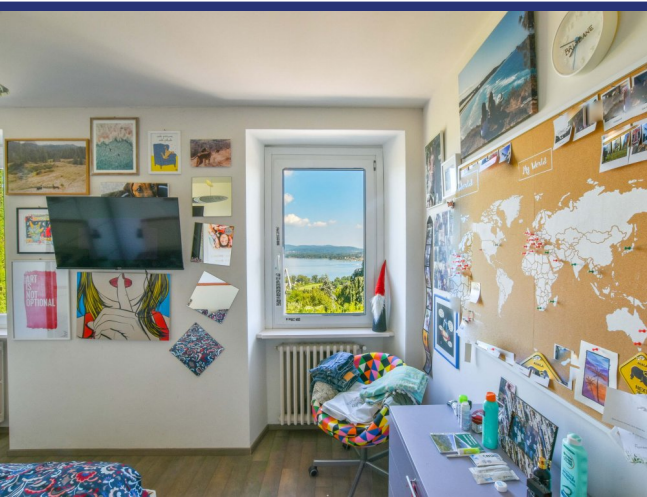

Lago Maggiore

Lesina

6440: Villa storica con vista lago e giardino a Lesina

Prezzo: € 530.000

Villa storica con vista lago e giardino a Lesa

A pochi minuti dalle sponde del Lago Maggiore, immersa nel verde delle colline di Lesa, questa villa indipendente di inizio Novecento racconta un'eleganza d'altri tempi reinterpretata in chiave contemporanea. La sua posizione, soleggiata e silenziosa, regala un'atmosfera serena e riservata, con scorci incantevoli che si aprono sul blu del lago. L'abitazione si sviluppa su tre livelli, per una superficie complessiva di circa 200 mq. Al piano principale si accede a una luminosa zona giorno, dove ampie vetrate incorniciano il paesaggio naturale circostante e accompagnano l'accesso diretto a una terrazza con vista panoramica, perfetta per rilassarsi o accogliere ospiti all'aperto. La cucina abitabile, spaziosa e funzionale, si presta a una quotidianità autentica e accogliente. La zona notte è composta da tre camere ben distribuite, pensate per garantire tranquillità e comfort. Il piano inferiore offre una taverna con locali di servizio, ideale come spazio multifunzione o area hobby. Tutto attorno, un giardino privato di circa 1.000 mq, curato e ben integrato nel paesaggio, offre la possibilità di vivere gli spazi esterni in ogni stagione. L'intervento di ristrutturazione terminato nel 2013 ha restituito nuova vita all'immobile, preservandone l'anima storica ma dotandolo di tutti i comfort essenziali per l'abitare contemporaneo. Un elemento di assoluto valore è il progetto, già approvato, per la realizzazione di un'autorimessa direttamente collegata ai livelli interni della casa: una soluzione rara, che aggiunge ulteriore funzionalità senza intaccare l'armonia architettonica della villa. Ideale come elegante dimora per le vacanze o come residenza principale per chi desidera vivere a contatto con la natura, senza rinunciare al fascino e alla storia di un luogo autentico.