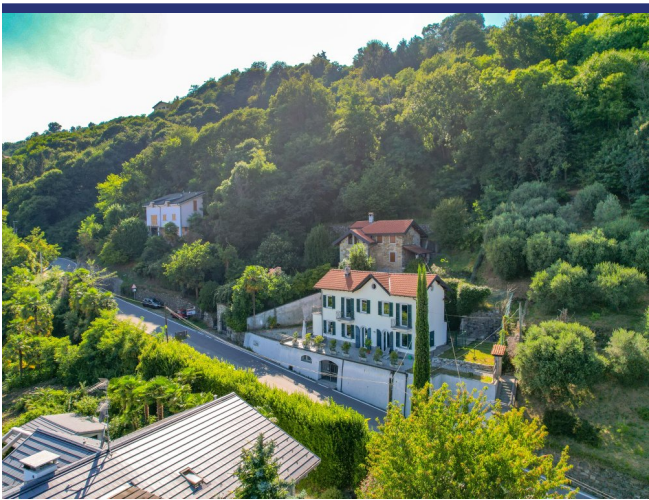

Lago Maggiore

Lesina

6440: Villa storica con vista lago e giardino a Lesina

Prezzo: € 530.000

Villa storica con vista lago e giardino a Lesa

A pochi minuti dalle sponde del Lago Maggiore, immersa nel verde delle colline di Lesa, questa villa indipendente di inizio Novecento racconta un'eleganza d'altri tempi reinterpretata in chiave contemporanea. La sua posizione, soleggiata e silenziosa, regala un'atmosfera serena e riservata, con scorci incantevoli che si aprono sul blu del lago. L'abitazione si sviluppa su tre livelli, per una superficie complessiva di circa 200 mq. Al piano principale si accede a una luminosa zona giorno, dove ampie vetrate incorniciano il paesaggio naturale circostante e accompagnano l'accesso diretto a una terrazza con vista panoramica, perfetta per rilassarsi o accogliere ospiti all'aperto. La cucina abitabile, spaziosa e funzionale, si presta a una quotidianità autentica e accogliente. La zona notte è composta da tre camere ben distribuite, pensate per garantire tranquillità e comfort. Il piano inferiore offre una taverna con locali di servizio, ideale come spazio multifunzione o area hobby. Tutto attorno, un giardino privato di circa 1.000 mq, curato e ben integrato nel paesaggio, offre la possibilità di vivere gli spazi esterni in ogni stagione. L'intervento di ristrutturazione terminato nel 2013 ha restituito nuova vita all'immobile, preservandone l'anima storica ma dotandolo di tutti i comfort essenziali per l'abitare contemporaneo. Un elemento di assoluto valore è il progetto, già approvato, per la realizzazione di un'autorimessa direttamente collegata ai livelli interni della casa: una soluzione rara, che aggiunge ulteriore funzionalità senza intaccare l'armonia architettonica della villa. Ideale come elegante dimora per le vacanze o come residenza principale per chi desidera vivere a contatto con la natura, senza rinunciare al fascino e alla storia di un luogo autentico.