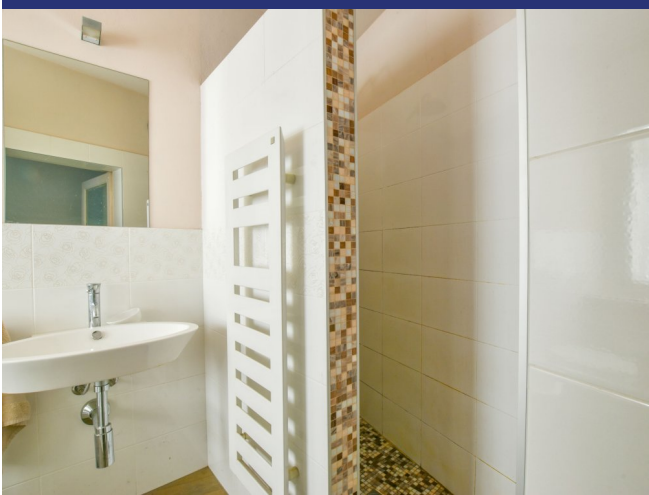

Lago Maggiore

Lesina

6440: Villa storica con vista lago e giardino a Lesina

Prezzo: € 530.000

Villa storica con vista lago e giardino a Lesa

A pochi minuti dalle sponde del Lago Maggiore, immersa nel verde delle colline di Lesa, questa villa indipendente di inizio Novecento racconta un'eleganza d'altri tempi reinterpretata in chiave contemporanea. La sua posizione, soleggiata e silenziosa, regala un'atmosfera serena e riservata, con scorci incantevoli che si aprono sul blu del lago. L'abitazione si sviluppa su tre livelli, per una superficie complessiva di circa 200 mq. Al piano principale si accede a una luminosa zona giorno, dove ampie vetrate incorniciano il paesaggio naturale circostante e accompagnano l'accesso diretto a una terrazza con vista panoramica, perfetta per rilassarsi o accogliere ospiti all'aperto. La cucina abitabile, spaziosa e funzionale, si presta a una quotidianità autentica e accogliente. La zona notte è composta da tre camere ben distribuite, pensate per garantire tranquillità e comfort. Il piano inferiore offre una taverna con locali di servizio, ideale come spazio multifunzione o area hobby. Tutto attorno, un giardino privato di circa 1.000 mq, curato e ben integrato nel paesaggio, offre la possibilità di vivere gli spazi esterni in ogni stagione. L'intervento di ristrutturazione terminato nel 2013 ha restituito nuova vita all'immobile, preservandone l'anima storica ma dotandolo di tutti i comfort essenziali per l'abitare contemporaneo. Un elemento di assoluto valore è il progetto, già approvato, per la realizzazione di un'autorimessa direttamente collegata ai livelli interni della casa: una soluzione rara, che aggiunge ulteriore funzionalità senza intaccare l'armonia architettonica della villa. Ideale come elegante dimora per le vacanze o come residenza principale per chi desidera vivere a contatto con la natura, senza rinunciare al fascino e alla storia di un luogo autentico.