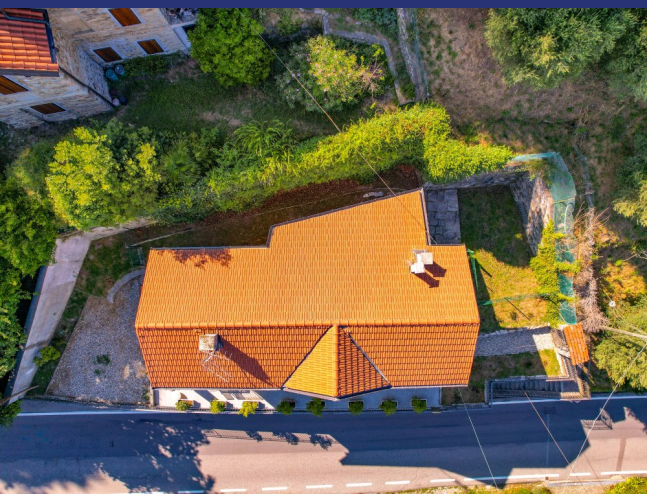

Lago Maggiore

Lesina

6440: Villa storica con vista lago e giardino a Lesina

Prezzo: € 530.000

Villa storica con vista lago e giardino a Lesa

A pochi minuti dalle sponde del Lago Maggiore, immersa nel verde delle colline di Lesa, questa villa indipendente di inizio Novecento racconta un'eleganza d'altri tempi reinterpretata in chiave contemporanea. La sua posizione, soleggiata e silenziosa, regala un'atmosfera serena e riservata, con scorci incantevoli che si aprono sul blu del lago. L'abitazione si sviluppa su tre livelli, per una superficie complessiva di circa 200 mq. Al piano principale si accede a una luminosa zona giorno, dove ampie vetrate incorniciano il paesaggio naturale circostante e accompagnano l'accesso diretto a una terrazza con vista panoramica, perfetta per rilassarsi o accogliere ospiti all'aperto. La cucina abitabile, spaziosa e funzionale, si presta a una quotidianità autentica e accogliente. La zona notte è composta da tre camere ben distribuite, pensate per garantire tranquillità e comfort. Il piano inferiore offre una taverna con locali di servizio, ideale come spazio multifunzione o area hobby. Tutto attorno, un giardino privato di circa 1.000 mq, curato e ben integrato nel paesaggio, offre la possibilità di vivere gli spazi esterni in ogni stagione. L'intervento di ristrutturazione terminato nel 2013 ha restituito nuova vita all'immobile, preservandone l'anima storica ma dotandolo di tutti i comfort essenziali per l'abitare contemporaneo. Un elemento di assoluto valore è il progetto, già approvato, per la realizzazione di un'autorimessa direttamente collegata ai livelli interni della casa: una soluzione rara, che aggiunge ulteriore funzionalità senza intaccare l'armonia architettonica della villa. Ideale come elegante dimora per le vacanze o come residenza principale per chi desidera vivere a contatto con la natura, senza rinunciare al fascino e alla storia di un luogo autentico.