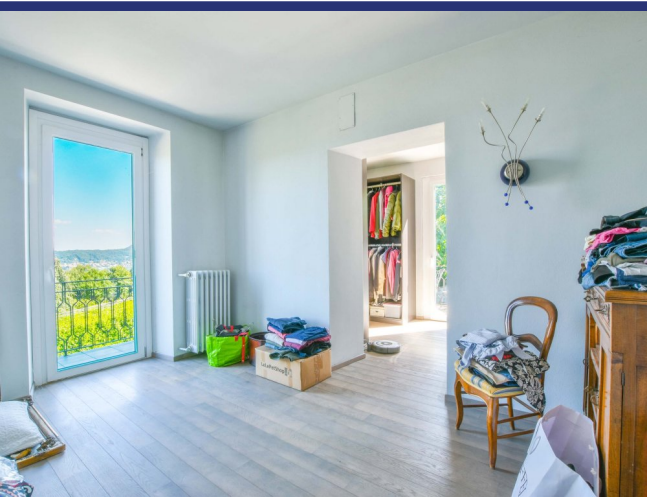

Lago Maggiore

Lesina

6440: Villa storica con vista lago e giardino a Lesina

Prezzo: € 530.000

Villa storica con vista lago e giardino a Lesa

A pochi minuti dalle sponde del Lago Maggiore, immersa nel verde delle colline di Lesa, questa villa indipendente di inizio Novecento racconta un'eleganza d'altri tempi reinterpretata in chiave contemporanea. La sua posizione, soleggiata e silenziosa, regala un'atmosfera serena e riservata, con scorci incantevoli che si aprono sul blu del lago. L'abitazione si sviluppa su tre livelli, per una superficie complessiva di circa 200 mq. Al piano principale si accede a una luminosa zona giorno, dove ampie vetrate incorniciano il paesaggio naturale circostante e accompagnano l'accesso diretto a una terrazza con vista panoramica, perfetta per rilassarsi o accogliere ospiti all'aperto. La cucina abitabile, spaziosa e funzionale, si presta a una quotidianità autentica e accogliente. La zona notte è composta da tre camere ben distribuite, pensate per garantire tranquillità e comfort. Il piano inferiore offre una taverna con locali di servizio, ideale come spazio multifunzione o area hobby. Tutto attorno, un giardino privato di circa 1.000 mq, curato e ben integrato nel paesaggio, offre la possibilità di vivere gli spazi esterni in ogni stagione. L'intervento di ristrutturazione terminato nel 2013 ha restituito nuova vita all'immobile, preservandone l'anima storica ma dotandolo di tutti i comfort essenziali per l'abitare contemporaneo. Un elemento di assoluto valore è il progetto, già approvato, per la realizzazione di un'autorimessa direttamente collegata ai livelli interni della casa: una soluzione rara, che aggiunge ulteriore funzionalità senza intaccare l'armonia architettonica della villa. Ideale come elegante dimora per le vacanze o come residenza principale per chi desidera vivere a contatto con la natura, senza rinunciare al fascino e alla storia di un luogo autentico.