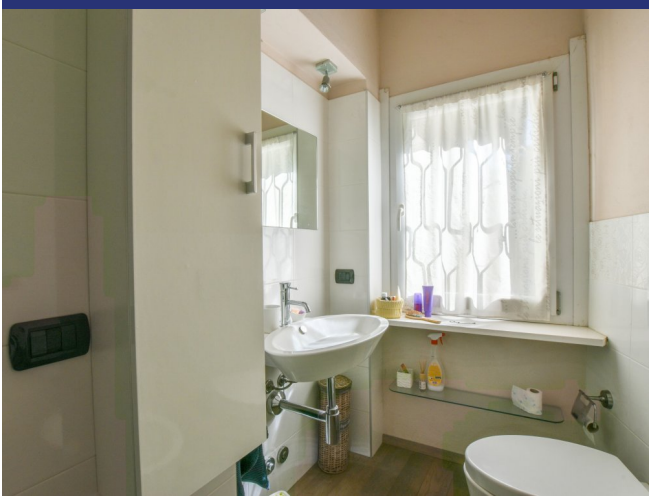

## Lesina

6440: Villa storica con vista lago e giardino a Lesina

Prezzo: € 530.000

Villa storica con vista lago e giardino a Lesa

A pochi minuti dalle sponde del Lago Maggiore, immersa nel verde delle colline di Lesa, questa villa indipendente di inizio Novecento racconta un'eleganza d'altri tempi reinterpretata in chiave contemporanea. La sua posizione, soleggiata e silenziosa, regala un'atmosfera serena e riservata, con scorci incantevoli che si aprono sul blu del lago. L'abitazione si sviluppa su tre livelli, per una superficie complessiva di circa 200 mq. Al piano principale si accede a una luminosa zona giorno, dove ampie vetrate incorniciano il paesaggio naturale circostante e accompagnano l'accesso diretto a una terrazza con vista panoramica, perfetta per rilassarsi o accogliere ospiti all'aperto. La cucina abitabile, spaziosa e funzionale, si presta a una quotidianità autentica e accogliente. La zona notte è composta da tre camere ben distribuite, pensate per garantire tranquillità e comfort. Il piano inferiore offre una taverna con locali di servizio, ideale come spazio multifunzione o area hobby. Tutto attorno, un giardino privato di circa 1.000 mq, curato e ben integrato nel paesaggio, offre la possibilità di vivere gli spazi esterni in ogni stagione. L'intervento di ristrutturazione terminato nel 2013 ha restituito nuova vita all'immobile, preservandone l'anima storica ma dotandolo di tutti i comfort essenziali per l'abitare contemporaneo. Un elemento di assoluto valore è il progetto, già approvato, per la realizzazione di un'autorimessa direttamente collegata ai livelli interni della casa: una soluzione rara, che aggiunge ulteriore funzionalità senza intaccare l'armonia architettonica della villa. Ideale come elegante dimora per le vacanze o come residenza principale per chi desidera vivere a contatto con la natura, senza rinunciare al fascino e alla storia di un luogo autentico.