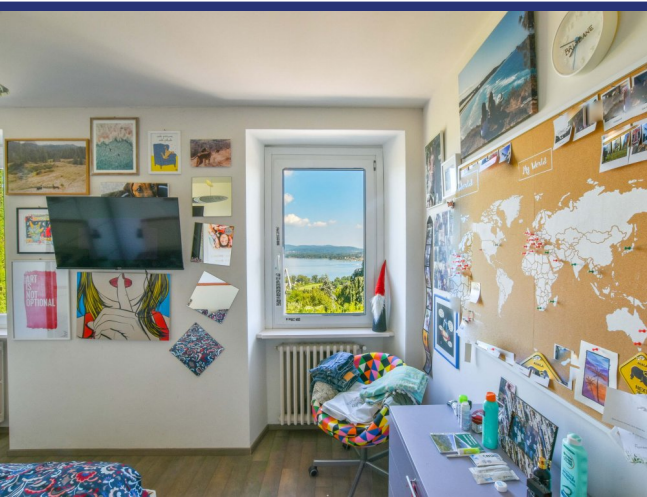

## Lesina

6440: Villa storica con vista lago e giardino a Lesina

Prezzo: € 530.000

Villa storica con vista lago e giardino a Lesa

A pochi minuti dalle sponde del Lago Maggiore, immersa nel verde delle colline di Lesa, questa villa indipendente di inizio Novecento racconta un'eleganza d'altri tempi reinterpretata in chiave contemporanea. La sua posizione, soleggiata e silenziosa, regala un'atmosfera serena e riservata, con scorci incantevoli che si aprono sul blu del lago. L'abitazione si sviluppa su tre livelli, per una superficie complessiva di circa 200 mq. Al piano principale si accede a una luminosa zona giorno, dove ampie vetrate incorniciano il paesaggio naturale circostante e accompagnano l'accesso diretto a una terrazza con vista panoramica, perfetta per rilassarsi o accogliere ospiti all'aperto. La cucina abitabile, spaziosa e funzionale, si presta a una quotidianità autentica e accogliente. La zona notte è composta da tre camere ben distribuite, pensate per garantire tranquillità e comfort. Il piano inferiore offre una taverna con locali di servizio, ideale come spazio multifunzione o area hobby. Tutto attorno, un giardino privato di circa 1.000 mq, curato e ben integrato nel paesaggio, offre la possibilità di vivere gli spazi esterni in ogni stagione. L'intervento di ristrutturazione terminato nel 2013 ha restituito nuova vita all'immobile, preservandone l'anima storica ma dotandolo di tutti i comfort essenziali per l'abitare contemporaneo. Un elemento di assoluto valore è il progetto, già approvato, per la realizzazione di un'autorimessa direttamente collegata ai livelli interni della casa: una soluzione rara, che aggiunge ulteriore funzionalità senza intaccare l'armonia architettonica della villa. Ideale come elegante dimora per le vacanze o come residenza principale per chi desidera vivere a contatto con la natura, senza rinunciare al fascino e alla storia di un luogo autentico.