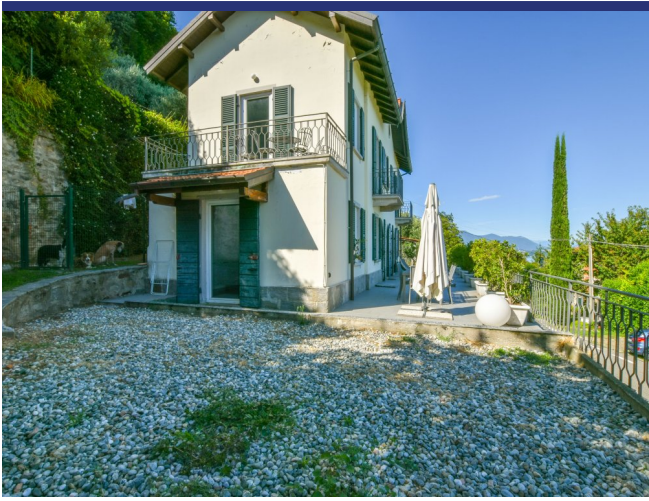

## Lesina

6440: Villa storica con vista lago e giardino a Lesina

Prezzo: € 530.000

Villa storica con vista lago e giardino a Lesa

A pochi minuti dalle sponde del Lago Maggiore, immersa nel verde delle colline di Lesa, questa villa indipendente di inizio Novecento racconta un'eleganza d'altri tempi reinterpretata in chiave contemporanea. La sua posizione, soleggiata e silenziosa, regala un'atmosfera serena e riservata, con scorci incantevoli che si aprono sul blu del lago. L'abitazione si sviluppa su tre livelli, per una superficie complessiva di circa 200 mq. Al piano principale si accede a una luminosa zona giorno, dove ampie vetrate incorniciano il paesaggio naturale circostante e accompagnano l'accesso diretto a una terrazza con vista panoramica, perfetta per rilassarsi o accogliere ospiti all'aperto. La cucina abitabile, spaziosa e funzionale, si presta a una quotidianità autentica e accogliente. La zona notte è composta da tre camere ben distribuite, pensate per garantire tranquillità e comfort. Il piano inferiore offre una taverna con locali di servizio, ideale come spazio multifunzione o area hobby. Tutto attorno, un giardino privato di circa 1.000 mq, curato e ben integrato nel paesaggio, offre la possibilità di vivere gli spazi esterni in ogni stagione. L'intervento di ristrutturazione terminato nel 2013 ha restituito nuova vita all'immobile, preservandone l'anima storica ma dotandolo di tutti i comfort essenziali per l'abitare contemporaneo. Un elemento di assoluto valore è il progetto, già approvato, per la realizzazione di un'autorimessa direttamente collegata ai livelli interni della casa: una soluzione rara, che aggiunge ulteriore funzionalità senza intaccare l'armonia architettonica della villa. Ideale come elegante dimora per le vacanze o come residenza principale per chi desidera vivere a contatto con la natura, senza rinunciare al fascino e alla storia di un luogo autentico.