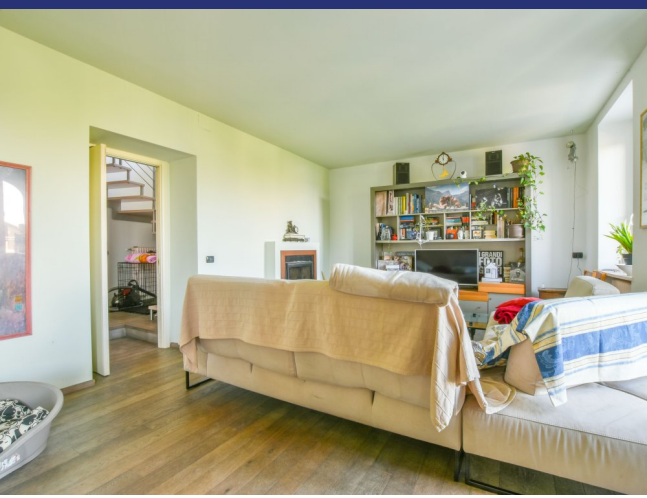

Lago Maggiore

Lesina

6440: Villa storica con vista lago e giardino a Lesina

Prezzo: € 530.000

Villa storica con vista lago e giardino a Lesa

A pochi minuti dalle sponde del Lago Maggiore, immersa nel verde delle colline di Lesa, questa villa indipendente di inizio Novecento racconta un'eleganza d'altri tempi reinterpretata in chiave contemporanea. La sua posizione, soleggiata e silenziosa, regala un'atmosfera serena e riservata, con scorci incantevoli che si aprono sul blu del lago. L'abitazione si sviluppa su tre livelli, per una superficie complessiva di circa 200 mq. Al piano principale si accede a una luminosa zona giorno, dove ampie vetrate incorniciano il paesaggio naturale circostante e accompagnano l'accesso diretto a una terrazza con vista panoramica, perfetta per rilassarsi o accogliere ospiti all'aperto. La cucina abitabile, spaziosa e funzionale, si presta a una quotidianità autentica e accogliente. La zona notte è composta da tre camere ben distribuite, pensate per garantire tranquillità e comfort. Il piano inferiore offre una taverna con locali di servizio, ideale come spazio multifunzione o area hobby. Tutto attorno, un giardino privato di circa 1.000 mq, curato e ben integrato nel paesaggio, offre la possibilità di vivere gli spazi esterni in ogni stagione. L'intervento di ristrutturazione terminato nel 2013 ha restituito nuova vita all'immobile, preservandone l'anima storica ma dotandolo di tutti i comfort essenziali per l'abitare contemporaneo. Un elemento di assoluto valore è il progetto, già approvato, per la realizzazione di un'autorimessa direttamente collegata ai livelli interni della casa: una soluzione rara, che aggiunge ulteriore funzionalità senza intaccare l'armonia architettonica della villa. Ideale come elegante dimora per le vacanze o come residenza principale per chi desidera vivere a contatto con la natura, senza rinunciare al fascino e alla storia di un luogo autentico.