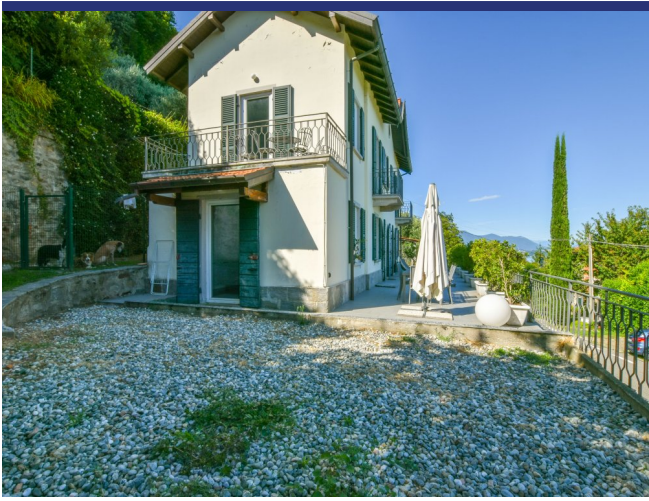

Lago Maggiore

Lesina

6440: Villa storica con vista lago e giardino a Lesina

Prezzo: € 530.000

Villa storica con vista lago e giardino a Lesa

A pochi minuti dalle sponde del Lago Maggiore, immersa nel verde delle colline di Lesa, questa villa indipendente di inizio Novecento racconta un'eleganza d'altri tempi reinterpretata in chiave contemporanea. La sua posizione, soleggiata e silenziosa, regala un'atmosfera serena e riservata, con scorci incantevoli che si aprono sul blu del lago. L'abitazione si sviluppa su tre livelli, per una superficie complessiva di circa 200 mq. Al piano principale si accede a una luminosa zona giorno, dove ampie vetrate incorniciano il paesaggio naturale circostante e accompagnano l'accesso diretto a una terrazza con vista panoramica, perfetta per rilassarsi o accogliere ospiti all'aperto. La cucina abitabile, spaziosa e funzionale, si presta a una quotidianità autentica e accogliente. La zona notte è composta da tre camere ben distribuite, pensate per garantire tranquillità e comfort. Il piano inferiore offre una taverna con locali di servizio, ideale come spazio multifunzione o area hobby. Tutto attorno, un giardino privato di circa 1.000 mq, curato e ben integrato nel paesaggio, offre la possibilità di vivere gli spazi esterni in ogni stagione. L'intervento di ristrutturazione terminato nel 2013 ha restituito nuova vita all'immobile, preservandone l'anima storica ma dotandolo di tutti i comfort essenziali per l'abitare contemporaneo. Un elemento di assoluto valore è il progetto, già approvato, per la realizzazione di un'autorimessa direttamente collegata ai livelli interni della casa: una soluzione rara, che aggiunge ulteriore funzionalità senza intaccare l'armonia architettonica della villa. Ideale come elegante dimora per le vacanze o come residenza principale per chi desidera vivere a contatto con la natura, senza rinunciare al fascino e alla storia di un luogo autentico.