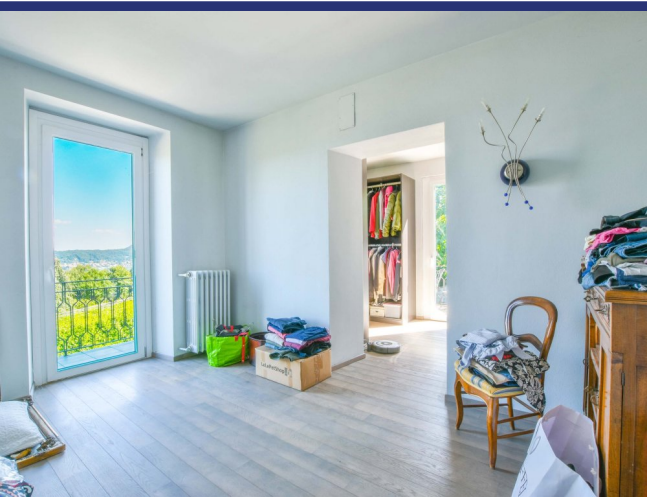

## Lesina

6440: Villa storica con vista lago e giardino a Lesina

Prezzo: € 530.000

Villa storica con vista lago e giardino a Lesa

A pochi minuti dalle sponde del Lago Maggiore, immersa nel verde delle colline di Lesa, questa villa indipendente di inizio Novecento racconta un'eleganza d'altri tempi reinterpretata in chiave contemporanea. La sua posizione, soleggiata e silenziosa, regala un'atmosfera serena e riservata, con scorci incantevoli che si aprono sul blu del lago. L'abitazione si sviluppa su tre livelli, per una superficie complessiva di circa 200 mq. Al piano principale si accede a una luminosa zona giorno, dove ampie vetrate incorniciano il paesaggio naturale circostante e accompagnano l'accesso diretto a una terrazza con vista panoramica, perfetta per rilassarsi o accogliere ospiti all'aperto. La cucina abitabile, spaziosa e funzionale, si presta a una quotidianità autentica e accogliente. La zona notte è composta da tre camere ben distribuite, pensate per garantire tranquillità e comfort. Il piano inferiore offre una taverna con locali di servizio, ideale come spazio multifunzione o area hobby. Tutto attorno, un giardino privato di circa 1.000 mq, curato e ben integrato nel paesaggio, offre la possibilità di vivere gli spazi esterni in ogni stagione. L'intervento di ristrutturazione terminato nel 2013 ha restituito nuova vita all'immobile, preservandone l'anima storica ma dotandolo di tutti i comfort essenziali per l'abitare contemporaneo. Un elemento di assoluto valore è il progetto, già approvato, per la realizzazione di un'autorimessa direttamente collegata ai livelli interni della casa: una soluzione rara, che aggiunge ulteriore funzionalità senza intaccare l'armonia architettonica della villa. Ideale come elegante dimora per le vacanze o come residenza principale per chi desidera vivere a contatto con la natura, senza rinunciare al fascino e alla storia di un luogo autentico.