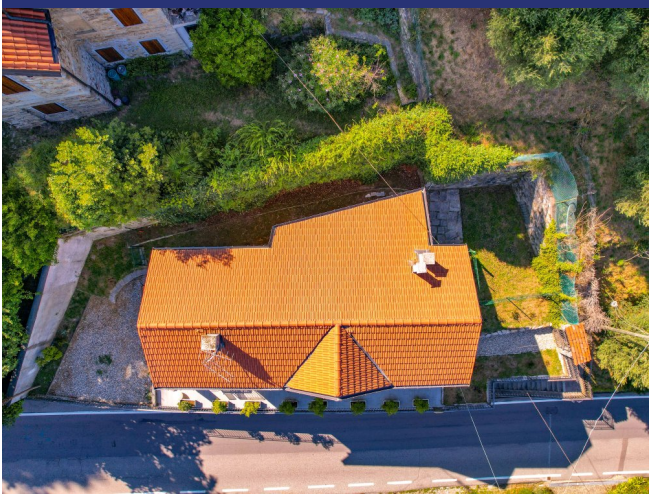

## Lesina

6440: Villa storica con vista lago e giardino a Lesina

Prezzo: € 530.000

Villa storica con vista lago e giardino a Lesa

A pochi minuti dalle sponde del Lago Maggiore, immersa nel verde delle colline di Lesa, questa villa indipendente di inizio Novecento racconta un'eleganza d'altri tempi reinterpretata in chiave contemporanea. La sua posizione, soleggiata e silenziosa, regala un'atmosfera serena e riservata, con scorci incantevoli che si aprono sul blu del lago. L'abitazione si sviluppa su tre livelli, per una superficie complessiva di circa 200 mq. Al piano principale si accede a una luminosa zona giorno, dove ampie vetrate incorniciano il paesaggio naturale circostante e accompagnano l'accesso diretto a una terrazza con vista panoramica, perfetta per rilassarsi o accogliere ospiti all'aperto. La cucina abitabile, spaziosa e funzionale, si presta a una quotidianità autentica e accogliente. La zona notte è composta da tre camere ben distribuite, pensate per garantire tranquillità e comfort. Il piano inferiore offre una taverna con locali di servizio, ideale come spazio multifunzione o area hobby. Tutto attorno, un giardino privato di circa 1.000 mq, curato e ben integrato nel paesaggio, offre la possibilità di vivere gli spazi esterni in ogni stagione. L'intervento di ristrutturazione terminato nel 2013 ha restituito nuova vita all'immobile, preservandone l'anima storica ma dotandolo di tutti i comfort essenziali per l'abitare contemporaneo. Un elemento di assoluto valore è il progetto, già approvato, per la realizzazione di un'autorimessa direttamente collegata ai livelli interni della casa: una soluzione rara, che aggiunge ulteriore funzionalità senza intaccare l'armonia architettonica della villa. Ideale come elegante dimora per le vacanze o come residenza principale per chi desidera vivere a contatto con la natura, senza rinunciare al fascino e alla storia di un luogo autentico.