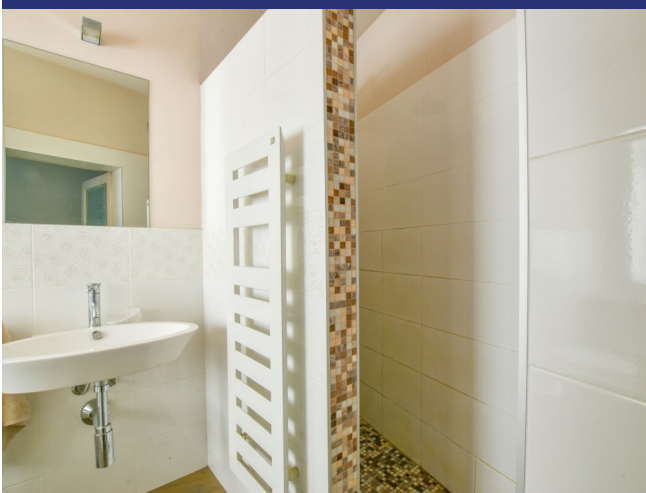

## Lesina

6440: Villa storica con vista lago e giardino a Lesina

Prezzo: € 530.000

Villa storica con vista lago e giardino a Lesa

A pochi minuti dalle sponde del Lago Maggiore, immersa nel verde delle colline di Lesa, questa villa indipendente di inizio Novecento racconta un'eleganza d'altri tempi reinterpretata in chiave contemporanea. La sua posizione, soleggiata e silenziosa, regala un'atmosfera serena e riservata, con scorci incantevoli che si aprono sul blu del lago. L'abitazione si sviluppa su tre livelli, per una superficie complessiva di circa 200 mq. Al piano principale si accede a una luminosa zona giorno, dove ampie vetrate incorniciano il paesaggio naturale circostante e accompagnano l'accesso diretto a una terrazza con vista panoramica, perfetta per rilassarsi o accogliere ospiti all'aperto. La cucina abitabile, spaziosa e funzionale, si presta a una quotidianità autentica e accogliente. La zona notte è composta da tre camere ben distribuite, pensate per garantire tranquillità e comfort. Il piano inferiore offre una taverna con locali di servizio, ideale come spazio multifunzione o area hobby. Tutto attorno, un giardino privato di circa 1.000 mq, curato e ben integrato nel paesaggio, offre la possibilità di vivere gli spazi esterni in ogni stagione. L'intervento di ristrutturazione terminato nel 2013 ha restituito nuova vita all'immobile, preservandone l'anima storica ma dotandolo di tutti i comfort essenziali per l'abitare contemporaneo. Un elemento di assoluto valore è il progetto, già approvato, per la realizzazione di un'autorimessa direttamente collegata ai livelli interni della casa: una soluzione rara, che aggiunge ulteriore funzionalità senza intaccare l'armonia architettonica della villa. Ideale come elegante dimora per le vacanze o come residenza principale per chi desidera vivere a contatto con la natura, senza rinunciare al fascino e alla storia di un luogo autentico.