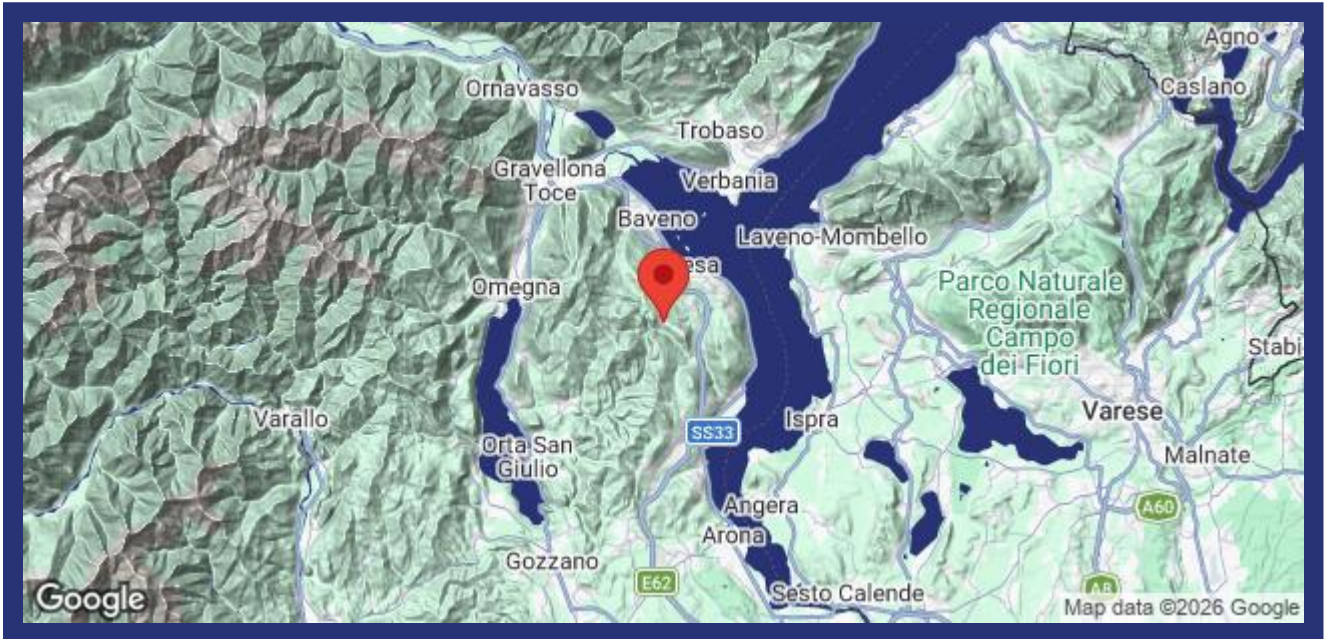

L'immobile è posto su di un ampio appezzamento di terreno, un tempo adibito ad "alpeggio estivo", ci si arriva da Gignese o Brovello Carpu gnino.

All'arrivo, ultimo tratto di percorso sterrato ma in perfette condizioni, si apre una splendida vista sul lago Maggiore e sulla corona Alpina delle Lepontine.

Tutti i locali sono affacciati verso lago e godono di una bellissima vista tramite grandi aperture.

Il terreno che circonda la casa è di circa 24mila mq. con zone pianeggianti e dolci declivi verso la valle.

Una proprietà perfetta per vivere nel verde e nella tranquillità ma a pochi chilometri dai servizi e dall'autostrada

5374 Gignese

- Riferimento: 5374
- Villa/Casale
- Vista lago
- 12 km dal lago
- Giardino
- Terrazzo
- Camino
- Garage: Sì
- Prezzo: € 1.650.000
- spazio abitabile: 390 m²
- Terreno: 24000 m²
- camere da letto: 4
- Bagni: 5
- Potenziale per l'affitto: Bene
- Condizione della proprietà: Molto bene
- Stato: Disponibile