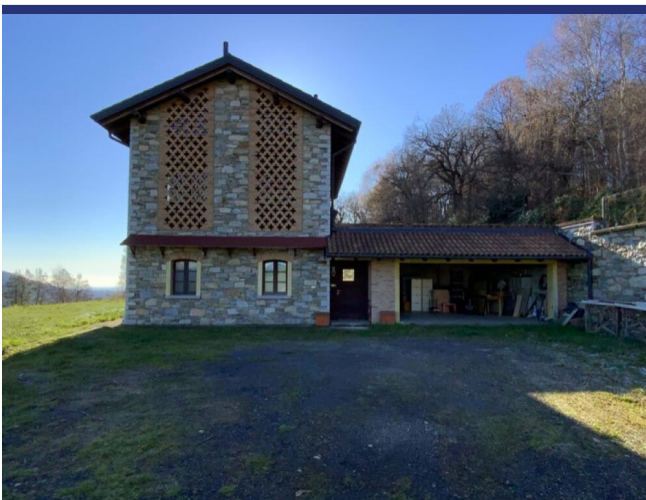

Lago Maggiore

Gignese

5374: Refurbished farmhouse with a large piece of land and lake views.

Prezzo: € 1.650.000

Grande casale con vista lago Maggiore

Sulle alture di Stresa, con bella vista del Lago Maggiore, è in vendita grande casale completamente ristrutturato.

L'immobile è posto su di un ampio appezzamento di terreno, un tempo adibito ad "alpeggio estivo", ci si arriva da Gignese o Brovello Carpu gnino.

All'arrivo, ultimo tratto di percorso sterrato ma in perfette condizioni, si apre una splendida vista sul lago Maggiore e sulla corona Alpina delle Lepontine.

Tutti i locali sono affacciati verso lago e godono di una bellissima vista tramite grandi aperture.

Il terreno che circonda la casa è di circa 24mila mq. con zone pianeggianti e dolci declivi verso la valle.

Una proprietà perfetta per vivere nel verde e nella tranquillità ma a pochi chilometri dai servizi e dall'autostrada

5374 Gignese

- Riferimento: 5374
- Villa/Casale
- Vista lago
- 12 km dal lago
- Giardino
- Terrazzo
- Camino
- Garage: Sì
- Prezzo: € 1.650.000
- spazio abitabile: 390 m²
- Terreno: 24000 m²
- camere da letto: 4
- Bagni: 5
- Potenziale per l'affitto: Bene
- Condizione della proprietà: Molto bene
- Stato: Disponibile