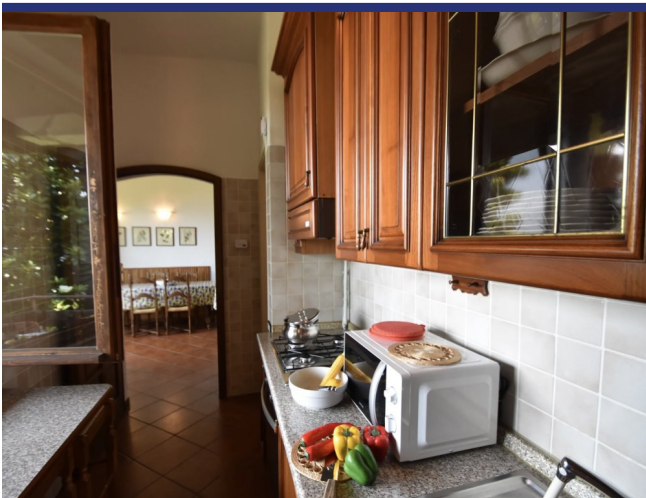

Lago Maggiore

Ghiffa

6310: Lago Maggiore - Ghiffa, villetta con giardino e vista lago
Prezzo: € 450.000

6310 Ghiffa

Lago Maggiore - Ghiffa, sulla splendida cornice piemontese del Lago Maggiore: si trova "Villa Dafne", immersa nella pace della prima collina di Ghiffa in area panoramica. La proprietà ha una superficie di circa 190 mq suddivisi su due livelli dispone di uno splendido giardino di circa mq 900. La villa di caratteristica architettura, è incastonata in un'area residenziale signorile e dispone di una piacevole vista lago. "Villa Dafne" è in discreto stato generale di manutenzione e si presta per una generale ristrutturazione per la realizzazione di una nuova villa di pregio con piscina.

La villa si sviluppa su due livelli con una suddivisione funzionale degli spazi interni, il primo piano di una superficie di circa 130 mq dispone di un doppio salone su due livelli dal quale si gode di una splendida vista lago, collegato comodamente alla cucina ed ad un terrazzino, completa il piano un bagno e l'area notte, al piano terra sottostante di una superficie di circa mq 60, una taverna con camino, collegata ad un porticato esterno, completa un garage ed i posti auto nello splendido giardino perimetrale completamente piantumato ideale per momenti di totale relax con amici e famigliari.

Distanze: Svizzera 15 minuti, Verbania 4 minuti, Stresa 30 minuti, Aeroporto Malpensa 50 minuti, Varese 60 minuti, Milano 65 minuti.

6310 Ghiffa

- Riferimento: 6310
- Villa/Casale
- Vista lago
- Vista panoramica
- Giardino
- Terrazzo
- Balcone
- Garage: Sì
- Piscina: Da realizzare
- Prezzo: € 450.000
- spazio abitabile: 190 m²
- Terreno: 900 m²
- camere da letto: 2
- Bagni: 1
- Potenziale per l'affitto: Bene
- Condizione della proprietà: Bene
- Stato: Disponibile