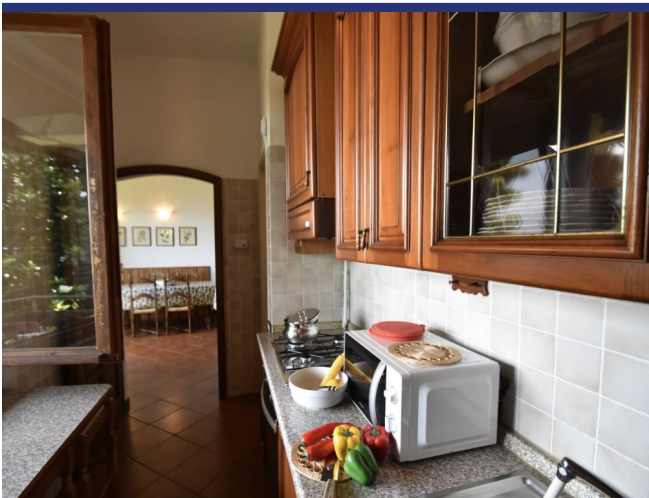

Lago Maggiore

Ghiffa

6310: Lago Maggiore - Ghiffa, villetta con giardino e vista lago
Prezzo: € 450.000

6310 Ghiffa

Lago Maggiore - Ghiffa, sulla splendida cornice piemontese del Lago Maggiore: si trova "Villa Dafne", immersa nella pace della prima collina di Ghiffa in area panoramica. La proprietà ha una superficie di circa 190 mq suddivisi su due livelli dispone di uno splendido giardino di circa mq 900. La villa di caratteristica architettura, è incastonata in un'area residenziale signorile e dispone di una piacevole vista lago. "Villa Dafne" è in discreto stato generale di manutenzione e si presta per una generale ristrutturazione per la realizzazione di una nuova villa di pregio con piscina.

La villa si sviluppa su due livelli con una suddivisione funzionale degli spazi interni, il primo piano di una superficie di circa 130 mq dispone di un doppio salone su due livelli dal quale si gode di una splendida vista lago, collegato comodamente alla cucina ed ad un terrazzino, completa il piano un bagno e l'area notte, al piano terra sottostante di una superficie di circa mq 60, una taverna con camino, collegata ad un porticato esterno, completa un garage ed i posti auto nello splendido giardino perimetrale completamente piantumato ideale per momenti di totale relax con amici e famigliari.

Distanze: Svizzera 15 minuti, Verbania 4 minuti, Stresa 30 minuti, Aeroporto Malpensa 50 minuti, Varese 60 minuti, Milano 65 minuti.

6310 Ghiffa

- Riferimento: 6310
- Villa/Casale
- Vista lago
- Vista panoramica
- Giardino
- Terrazzo
- Balcone
- Garage: Sì
- Piscina: Da realizzare
- Prezzo: € 450.000
- spazio abitabile: 190 m²
- Terreno: 900 m²
- camere da letto: 2
- Bagni: 1
- Potenziale per l'affitto: Bene
- Condizione della proprietà: Bene
- Stato: Disponibile