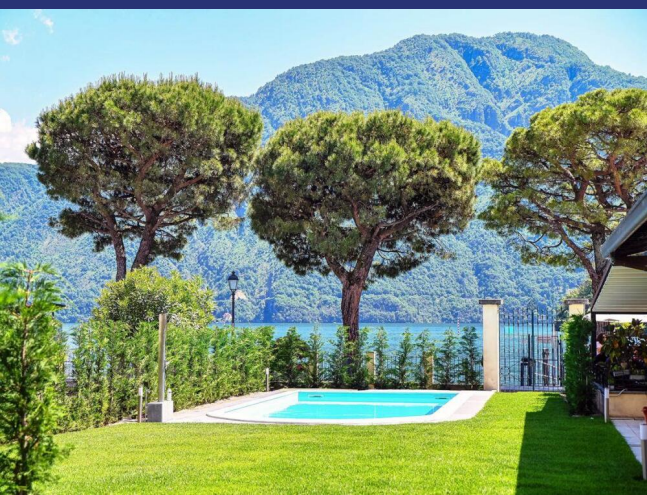

Lago di Como

Tremezzina

5709: Tremezzina - Appartamento direttamente a lago, con piscina e posto barca
Prezzo su richiesta

Questa soluzione immobiliare offre una superficie abitabile di circa 80mq con affaccio verso lago e dispone internamente di una zona giorno con cucina a vista, due camere da letto ben proporzionate, ideali per ospitare comodamente una famiglia o per adattarsi alle esigenze di uno spazio lavorativo e un bagno.

L'immobile offre anche un valore aggiunto con i suoi due posti auto, un bene prezioso in un'area in cui il parcheggio può essere limitato e un esclusivo posto barca proprio di fronte l'abitazione.

L'appartamento, essendo situato all'ultimo piano e servito di ascensore, gode di una posizione privilegiata, con una vista panoramica mozzafiato sul paesaggio circostante. Questo permette di godere di una privacy e di una tranquillità superiori rispetto ad altre unità abitative all'interno dello stesso edificio.

Infine, la posizione strategica dell'appartamento nel comune di Tremezzina (CO) offre una varietà di servizi e attività nelle vicinanze, tra cui negozi, ristoranti e mezzi di trasporto pubblico. Inoltre, la vicinanza al lago di Como e alle sue spiagge rende questa soluzione immobiliare ancora più attraente per coloro che desiderano vivere in un'area ricca di bellezze naturali e culturali.