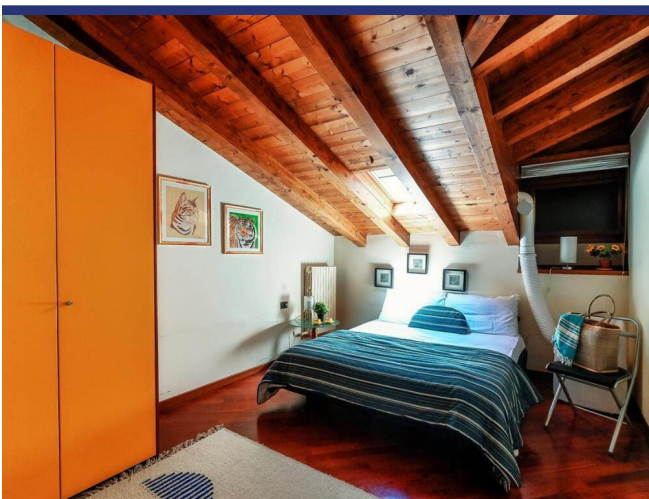

Lago di Como

Tremezzina

5709: Tremezzina - Appartamento direttamente a lago, con piscina e posto barca
Prezzo su richiesta

Questa soluzione immobiliare offre una superficie abitabile di circa 80mq con affaccio verso lago e dispone internamente di una zona giorno con cucina a vista, due camere da letto ben proporzionate, ideali per ospitare comodamente una famiglia o per adattarsi alle esigenze di uno spazio lavorativo e un bagno.

L'immobile offre anche un valore aggiunto con i suoi due posti auto, un bene prezioso in un'area in cui il parcheggio può essere limitato e un esclusivo posto barca proprio di fronte l'abitazione.

L'appartamento, essendo situato all'ultimo piano e servito di ascensore, gode di una posizione privilegiata, con una vista panoramica mozzafiato sul paesaggio circostante. Questo permette di godere di una privacy e di una tranquillità superiori rispetto ad altre unità abitative all'interno dello stesso edificio.

- Riferimento: 5709
- Appartamento/In borgo
- Vista lago
- Vista panoramica
- Giardino
- Riscaldamento
- Garage: Parcheggio
- Piscina: Sì
- Prezzo su richiesta
- spazio abitabile: 80 m²
- camere da letto: 2
- Bagni: 1
- Potenziale per l'affitto: Bene
- Condizione della proprietà: Bene
- Stato: Disponibile