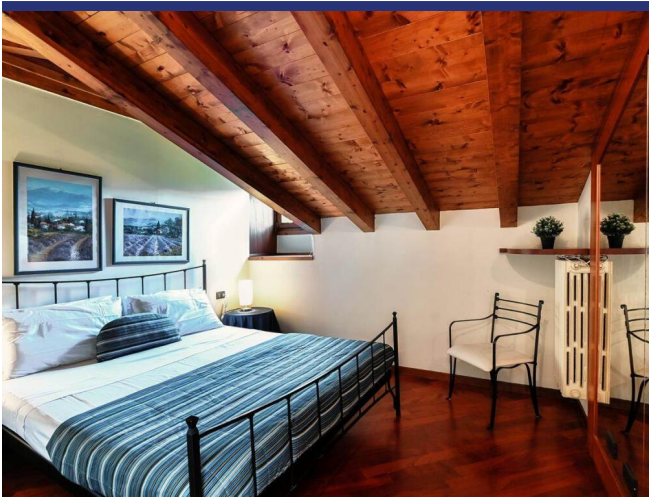

Lago di Como

Tremezzina

5709: Tremezzina - Appartamento direttamente a lago, con piscina e posto barca
Prezzo su richiesta

Questa soluzione immobiliare offre una superficie abitabile di circa 80mq con affaccio verso lago e dispone internamente di una zona giorno con cucina a vista, due camere da letto ben proporzionate, ideali per ospitare comodamente una famiglia o per adattarsi alle esigenze di uno spazio lavorativo e un bagno.

L'immobile offre anche un valore aggiunto con i suoi due posti auto, un bene prezioso in un'area in cui il parcheggio può essere limitato e un esclusivo posto barca proprio di fronte l'abitazione.

L'appartamento, essendo situato all'ultimo piano e servito di ascensore, gode di una posizione privilegiata, con una vista panoramica mozzafiato sul paesaggio circostante. Questo permette di godere di una privacy e di una tranquillità superiori rispetto ad altre unità abitative all'interno dello stesso edificio.

- Riferimento: 5709
- Appartamento/In borgo
- Vista lago
- Vista panoramica
- Giardino
- Riscaldamento
- Garage: Parcheggio
- Piscina: Sì
- Prezzo su richiesta
- spazio abitabile: 80 m²
- camere da letto: 2
- Bagni: 1
- Potenziale per l'affitto: Bene
- Condizione della proprietà: Bene
- Stato: Disponibile