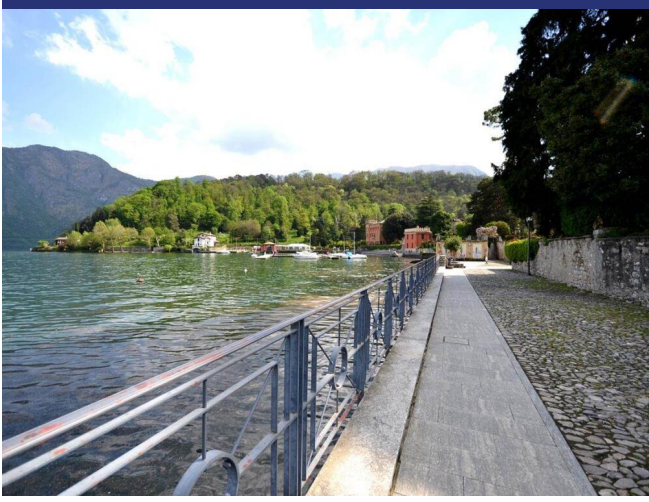

Lago di Como

Tremezzina

5709: Tremezzina - Appartamento direttamente a lago, con piscina e posto barca
Prezzo su richiesta

Questa soluzione immobiliare offre una superficie abitabile di circa 80mq con affaccio verso lago e dispone internamente di una zona giorno con cucina a vista, due camere da letto ben proporzionate, ideali per ospitare comodamente una famiglia o per adattarsi alle esigenze di uno spazio lavorativo e un bagno.

L'immobile offre anche un valore aggiunto con i suoi due posti auto, un bene prezioso in un'area in cui il parcheggio può essere limitato e un esclusivo posto barca proprio di fronte l'abitazione.

L'appartamento, essendo situato all'ultimo piano e servito di ascensore, gode di una posizione privilegiata, con una vista panoramica mozzafiato sul paesaggio circostante. Questo permette di godere di una privacy e di una tranquillità superiori rispetto ad altre unità abitative all'interno dello stesso edificio.

Infine, la posizione strategica dell'appartamento nel comune di Tremezzina (CO) offre una varietà di servizi e attività nelle vicinanze, tra cui negozi, ristoranti e mezzi di trasporto pubblico. Inoltre, la vicinanza al lago di Como e alle sue spiagge rende questa soluzione immobiliare ancora più attraente per coloro che desiderano vivere in un'area ricca di bellezze naturali e culturali.