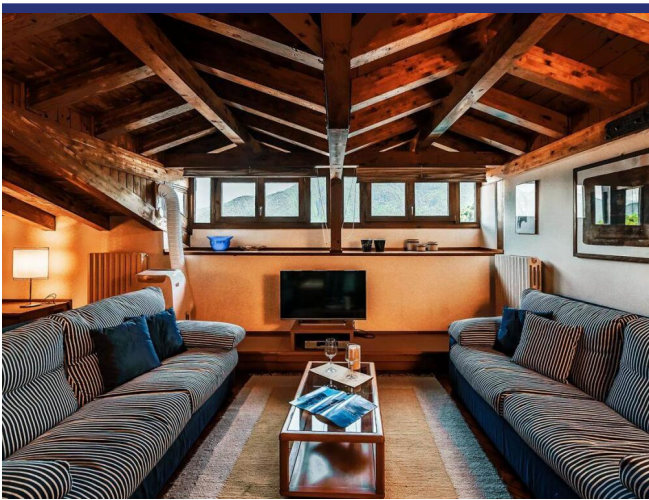

Lago di Como

Tremezzina

5709: Tremezzina - Appartamento direttamente a lago, con piscina e posto barca
Prezzo su richiesta

Questa soluzione immobiliare offre una superficie abitabile di circa 80mq con affaccio verso lago e dispone internamente di una zona giorno con cucina a vista, due camere da letto ben proporzionate, ideali per ospitare comodamente una famiglia o per adattarsi alle esigenze di uno spazio lavorativo e un bagno.

L'immobile offre anche un valore aggiunto con i suoi due posti auto, un bene prezioso in un'area in cui il parcheggio può essere limitato e un esclusivo posto barca proprio di fronte l'abitazione.

L'appartamento, essendo situato all'ultimo piano e servito di ascensore, gode di una posizione privilegiata, con una vista panoramica mozzafiato sul paesaggio circostante. Questo permette di godere di una privacy e di una tranquillità superiori rispetto ad altre unità abitative all'interno dello stesso edificio.

- Riferimento: 5709
- Appartamento/In borgo
- Vista lago
- Vista panoramica
- Giardino
- Riscaldamento
- Garage: Parcheggio
- Piscina: Sì
- Prezzo su richiesta
- spazio abitabile: 80 m²
- camere da letto: 2
- Bagni: 1
- Potenziale per l'affitto: Bene
- Condizione della proprietà: Bene
- Stato: Disponibile