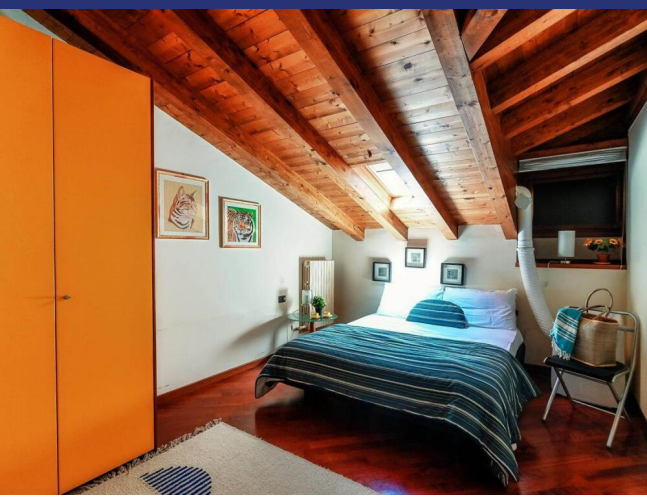

Lago di Como

Tremezzina

5709: Tremezzina - Appartamento direttamente a lago, con piscina e posto barca
Prezzo su richiesta

Questa soluzione immobiliare offre una superficie abitabile di circa 80mq con affaccio verso lago e dispone internamente di una zona giorno con cucina a vista, due camere da letto ben proporzionate, ideali per ospitare comodamente una famiglia o per adattarsi alle esigenze di uno spazio lavorativo e un bagno.

L'immobile offre anche un valore aggiunto con i suoi due posti auto, un bene prezioso in un'area in cui il parcheggio può essere limitato e un esclusivo posto barca proprio di fronte l'abitazione.

L'appartamento, essendo situato all'ultimo piano e servito di ascensore, gode di una posizione privilegiata, con una vista panoramica mozzafiato sul paesaggio circostante. Questo permette di godere di una privacy e di una tranquillità superiori rispetto ad altre unità abitative all'interno dello stesso edificio.

- Riferimento: 5709
- Appartamento/In borgo
- Vista lago
- Vista panoramica
- Giardino
- Riscaldamento
- Garage: Parcheggio
- Piscina: Sì
- Prezzo su richiesta
- spazio abitabile: 80 m²
- camere da letto: 2
- Bagni: 1
- Potenziale per l'affitto: Bene
- Condizione della proprietà: Bene
- Stato: Disponibile