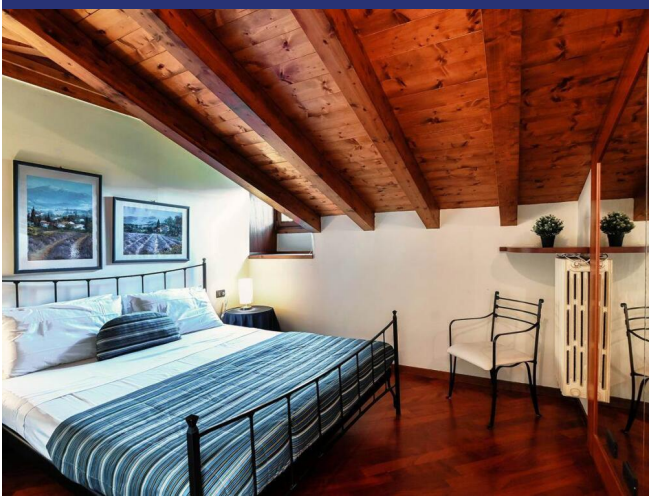

Lago di Como

Tremezzina

5709: Tremezzina - Appartamento direttamente a lago, con piscina e posto barca
Prezzo su richiesta

Questa soluzione immobiliare offre una superficie abitabile di circa 80mq con affaccio verso lago e dispone internamente di una zona giorno con cucina a vista, due camere da letto ben proporzionate, ideali per ospitare comodamente una famiglia o per adattarsi alle esigenze di uno spazio lavorativo e un bagno.

L'immobile offre anche un valore aggiunto con i suoi due posti auto, un bene prezioso in un'area in cui il parcheggio può essere limitato e un esclusivo posto barca proprio di fronte l'abitazione.

L'appartamento, essendo situato all'ultimo piano e servito di ascensore, gode di una posizione privilegiata, con una vista panoramica mozzafiato sul paesaggio circostante. Questo permette di godere di una privacy e di una tranquillità superiori rispetto ad altre unità abitative all'interno dello stesso edificio.

- Riferimento: 5709
- Appartamento/In borgo
- Vista lago
- Vista panoramica
- Giardino
- Riscaldamento
- Garage: Parcheggio
- Piscina: Sì
- Prezzo su richiesta
- spazio abitabile: 80 m²
- camere da letto: 2
- Bagni: 1
- Potenziale per l'affitto: Bene
- Condizione della proprietà: Bene
- Stato: Disponibile