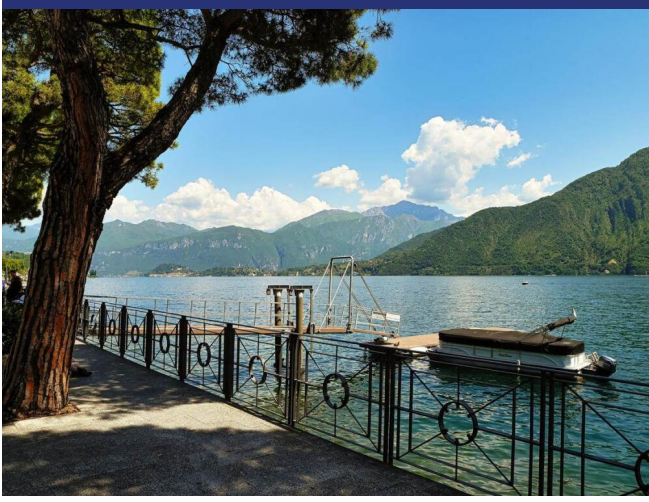

Lago di Como

Tremezzina

5709: Tremezzina - Appartamento direttamente a lago, con piscina e posto barca
Prezzo su richiesta

Questa soluzione immobiliare offre una superficie abitabile di circa 80mq con affaccio verso lago e dispone internamente di una zona giorno con cucina a vista, due camere da letto ben proporzionate, ideali per ospitare comodamente una famiglia o per adattarsi alle esigenze di uno spazio lavorativo e un bagno.

L'immobile offre anche un valore aggiunto con i suoi due posti auto, un bene prezioso in un'area in cui il parcheggio può essere limitato e un esclusivo posto barca proprio di fronte l'abitazione.

L'appartamento, essendo situato all'ultimo piano e servito di ascensore, gode di una posizione privilegiata, con una vista panoramica mozzafiato sul paesaggio circostante. Questo permette di godere di una privacy e di una tranquillità superiori rispetto ad altre unità abitative all'interno dello stesso edificio.

Infine, la posizione strategica dell'appartamento nel comune di Tremezzina (CO) offre una varietà di servizi e attività nelle vicinanze, tra cui negozi, ristoranti e mezzi di trasporto pubblico. Inoltre, la vicinanza al lago di Como e alle sue spiagge rende questa soluzione immobiliare ancora più attraente per coloro che desiderano vivere in un'area ricca di bellezze naturali e culturali.