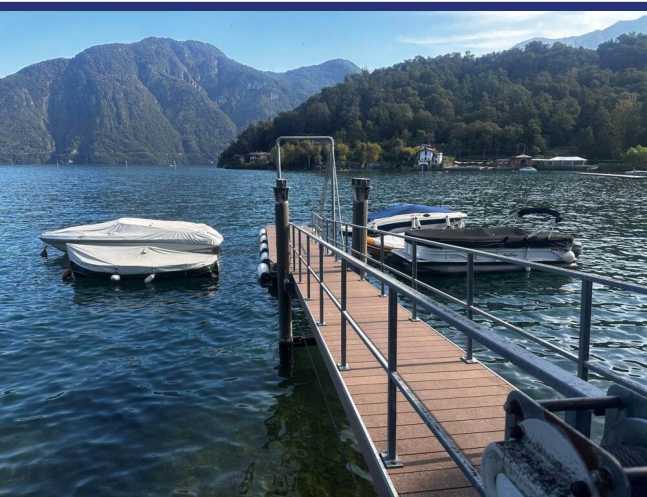

Lago di Como

Tremezzina

5709: Tremezzina - Appartamento direttamente a lago, con piscina e posto barca
Prezzo su richiesta

Questa soluzione immobiliare offre una superficie abitabile di circa 80mq con affaccio verso lago e dispone internamente di una zona giorno con cucina a vista, due camere da letto ben proporzionate, ideali per ospitare comodamente una famiglia o per adattarsi alle esigenze di uno spazio lavorativo e un bagno.

L'immobile offre anche un valore aggiunto con i suoi due posti auto, un bene prezioso in un'area in cui il parcheggio può essere limitato e un esclusivo posto barca proprio di fronte l'abitazione.

L'appartamento, essendo situato all'ultimo piano e servito di ascensore, gode di una posizione privilegiata, con una vista panoramica mozzafiato sul paesaggio circostante. Questo permette di godere di una privacy e di una tranquillità superiori rispetto ad altre unità abitative all'interno dello stesso edificio.

Infine, la posizione strategica dell'appartamento nel comune di Tremezzina (CO) offre una varietà di servizi e attività nelle vicinanze, tra cui negozi, ristoranti e mezzi di trasporto pubblico. Inoltre, la vicinanza al lago di Como e alle sue spiagge rende questa soluzione immobiliare ancora più attraente per coloro che desiderano vivere in un'area ricca di bellezze naturali e culturali.