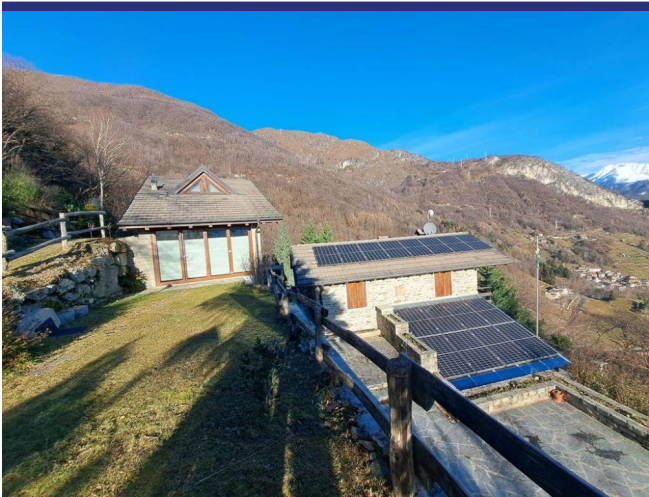

Lago di Como

Pianello del Lario

6096: Pianello del Lario - Rustico indipendente con terreno e vista lago!

Prezzo: € 450.000

6096 Pianello del Lario

A soli 3 km dal lago, in una posizione soleggiata e panoramica, abbiamo il piacere di presentare un affascinante rustico recentemente ristrutturato. Questa proprietà, realizzata con eleganti finiture in pietra, si sviluppa su tre livelli, offrendo un'atmosfera accogliente e un design che valorizza la bellezza naturale dei dintorni. Situato in un contesto tranquillo, il rustico offre una vista mozzafiato che cattura l'essenza della vita all'aperto. Inoltre, la proprietà è dotata di accesso carraio e parcheggio privato, garantendo comodità e privacy.

Al piano terra, gli ospiti vengono accolti da un ingresso che conduce a una veranda coperta, caratterizzata da ampie vetrate che permettono alla luce naturale di penetrare, creando un ambiente luminoso e arioso. La zona giorno è spaziosa e ben organizzata, perfetta per momenti di convivialità, mentre la cucina è dotata di un portico che invita a pranzi all'aperto, immersi nel verde. Salendo al primo piano, si può apprezzare il fascino delle travi a vista, che conferiscono un tocco rustico e al contempo elegante. Qui si trova una camera matrimoniale, che offre una vista incantevole sul lago, insieme a un bagno privato, garantendo così un'ottima privacy.

6096 Pianello del Lario

6096 Pianello del Lario

6096 Pianello del Lario

6096 Pianello del Lario

6096 Pianello del Lario

6096 Pianello del Lario

- Riferimento: 6096
- Villa/Casale
- Vista lago
- Vista panoramica
- 3 km dal lago
- 3 km dal paese
- Giardino
- Terrazzo
- Prezzo: € 450.000
- spazio abitabile: 130 m²
- Terreno: 850 m²
- camere da letto: 2
- Bagni: 2
- Potenziale per l'affitto: Molto bene
- Condizione della proprietà: Bene
- Stato: Disponibile