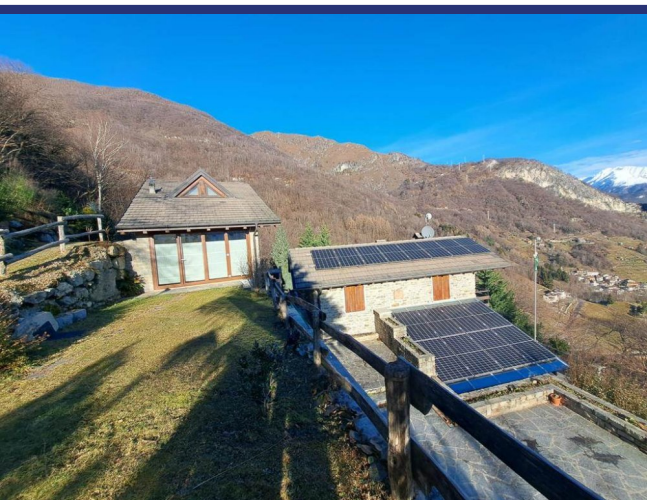

Lago di Como

Pianello del Lario

6096: Pianello del Lario - Rustico indipendente con terreno e vista lago!

Prezzo: € 450.000

6096 Pianello del Lario

A soli 3 km dal lago, in una posizione soleggiata e panoramica, abbiamo il piacere di presentare un affascinante rustico recentemente ristrutturato. Questa proprietà, realizzata con eleganti finiture in pietra, si sviluppa su tre livelli, offrendo un'atmosfera accogliente e un design che valorizza la bellezza naturale dei dintorni. Situato in un contesto tranquillo, il rustico offre una vista mozzafiato che cattura l'essenza della vita all'aperto. Inoltre, la proprietà è dotata di accesso carraio e parcheggio privato, garantendo comodità e privacy.

Al piano terra, gli ospiti vengono accolti da un ingresso che conduce a una veranda coperta, caratterizzata da ampie vetrate che permettono alla luce naturale di penetrare, creando un ambiente luminoso e arioso. La zona giorno è spaziosa e ben organizzata, perfetta per momenti di convivialità, mentre la cucina è dotata di un portico che invita a pranzi all'aperto, immersi nel verde. Salendo al primo piano, si può apprezzare il fascino delle travi a vista, che conferiscono un tocco rustico e al contempo elegante. Qui si trova una camera matrimoniale, che offre una vista incantevole sul lago, insieme a un bagno privato, garantendo così un'ottima privacy.

6096 Pianello del Lario

6096 Pianello del Lario

6096 Pianello del Lario

6096 Pianello del Lario

6096 Pianello del Lario

6096 Pianello del Lario

- Riferimento: 6096
- Villa/Casale
- Vista lago
- Vista panoramica
- 3 km dal lago
- 3 km dal paese
- Giardino
- Terrazzo
- Prezzo: € 450.000
- spazio abitabile: 130 m²
- Terreno: 850 m²
- camere da letto: 2
- Bagni: 2
- Potenziale per l'affitto: Molto bene
- Condizione della proprietà: Bene
- Stato: Disponibile