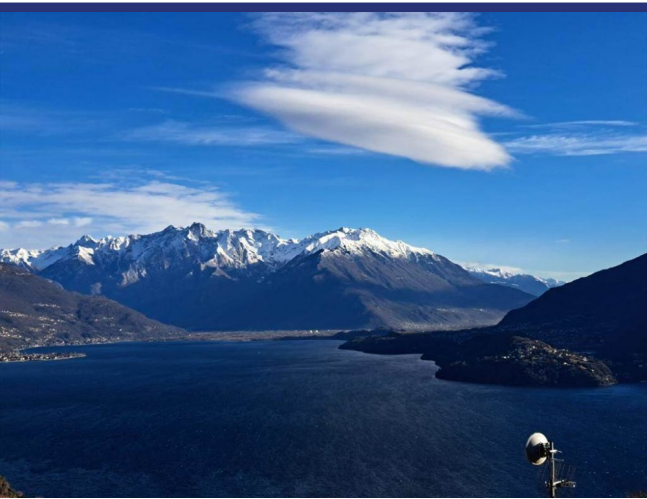

6096 Pianello del Lario