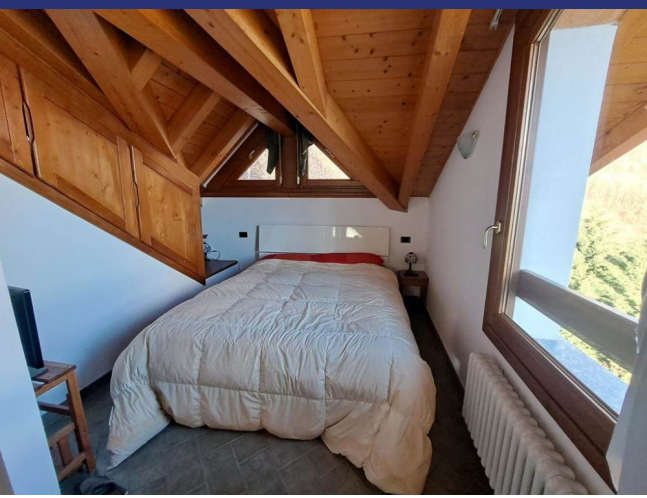

6096 Pianello del Lario