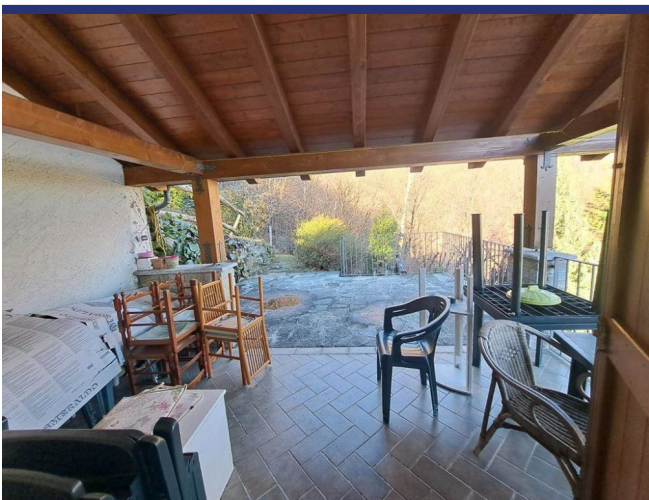

Lago di Como

Pianello del Lario

6096: Pianello del Lario - Rustico indipendente con terreno e vista lago!

Prezzo: € 450.000

6096 Pianello del Lario

A soli 3 km dal lago, in una posizione soleggiata e panoramica, abbiamo il piacere di presentare un affascinante rustico recentemente ristrutturato. Questa proprietà, realizzata con eleganti finiture in pietra, si sviluppa su tre livelli, offrendo un'atmosfera accogliente e un design che valorizza la bellezza naturale dei dintorni. Situato in un contesto tranquillo, il rustico offre una vista mozzafiato che cattura l'essenza della vita all'aperto. Inoltre, la proprietà è dotata di accesso carraio e parcheggio privato, garantendo comodità e privacy.

Al piano terra, gli ospiti vengono accolti da un ingresso che conduce a una veranda coperta, caratterizzata da ampie vetrate che permettono alla luce naturale di penetrare, creando un ambiente luminoso e arioso. La zona giorno è spaziosa e ben organizzata, perfetta per momenti di convivialità, mentre la cucina è dotata di un portico che invita a pranzi all'aperto, immersi nel verde. Salendo al primo piano, si può apprezzare il fascino delle travi a vista, che conferiscono un tocco rustico e al contempo elegante. Qui si trova una camera matrimoniale, che offre una vista incantevole sul lago, insieme a un bagno privato, garantendo così un'ottima privacy.

6096 Pianello del Lario

6096 Pianello del Lario

6096 Pianello del Lario

6096 Pianello del Lario

6096 Pianello del Lario

6096 Pianello del Lario

- Riferimento: 6096
- Villa/Casale
- Vista lago
- Vista panoramica
- 3 km dal lago
- 3 km dal paese
- Giardino
- Terrazzo
- Prezzo: € 450.000
- spazio abitabile: 130 m²
- Terreno: 850 m²
- camere da letto: 2
- Bagni: 2
- Potenziale per l'affitto: Molto bene
- Condizione della proprietà: Bene
- Stato: Disponibile